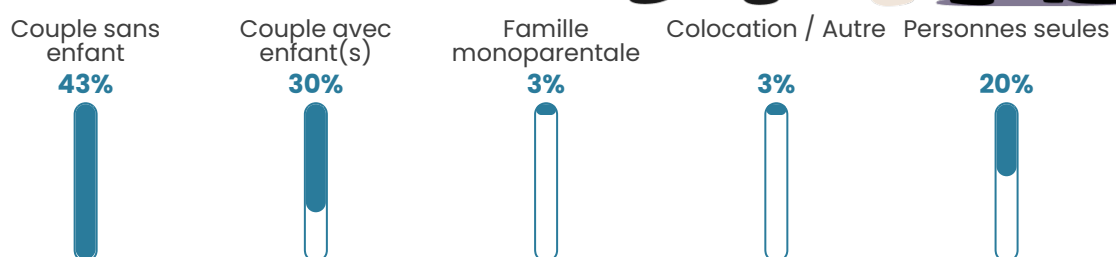

Tranche d'âge

Activité professionnelle

Niveau de diplôme

Composition des ménages

Profils électoraux

Premier tour

	Emmanuel MACRON	33.45 %
	Marine LE PEN	29.16 %
	Jean-Luc MÉLENCHON	12.65 %
	Éric ZEMMOUR	7.13 %
	Valérie PÉCRESE	4.36 %
	Yannick JADOT	4.07 %
	Jean LASSALLE	2.98 %
	Nicolas DUPONT-AIGNAN	2.33 %
	Fabien ROUSSEL	1.31 %
	Philippe POUTOU	1.09 %
	Anne HIDALGO	1.02 %
	Nathalie ARTHAUD	0.44 %

Second tour

	Emmanuel MACRON	54,42 %
	Marine LE PEN	45,58 %

1744 inscrits

Participation : 80.73%

Votes blancs : 5.18%

Votes nuls : 1.63%

1744 inscrits

Participation : 80.62%