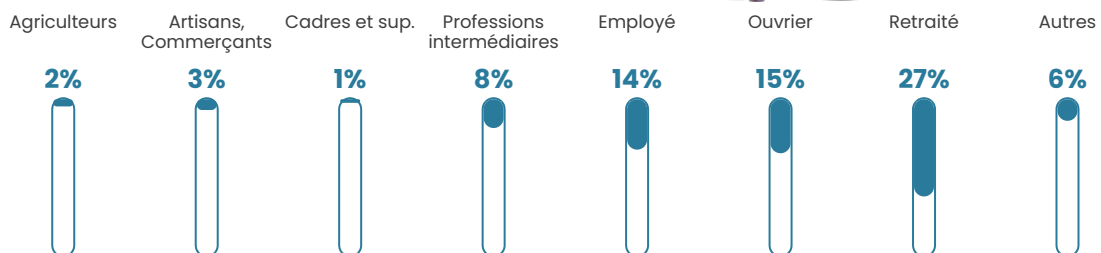

Revenu moyen

22 540 €/an

Evolution du nombre d'habitants

Sources : Institut national de la statistique et des études économiques (insee) selon Les dernières parutions officielles de 2024 portant sur les années 2020, 2021 et 2022.

Tranche d'âge

Activité professionnelle

Niveau de diplôme

Composition des ménages

Profils électoraux

Premier tour

	Emmanuel MACRON	33.45 %
	Marine LE PEN	29.16 %
	Jean-Luc MÉLENCHON	12.65 %
	Éric ZEMMOUR	7.13 %
	Valérie PÉCRESE	4.36 %
	Yannick JADOT	4.07 %
	Jean LASSALLE	2.98 %
	Nicolas DUPONT-AIGNAN	2.33 %
	Fabien ROUSSEL	1.31 %
	Philippe POUTOU	1.09 %
	Anne HIDALGO	1.02 %
	Nathalie ARTHAUD	0.44 %