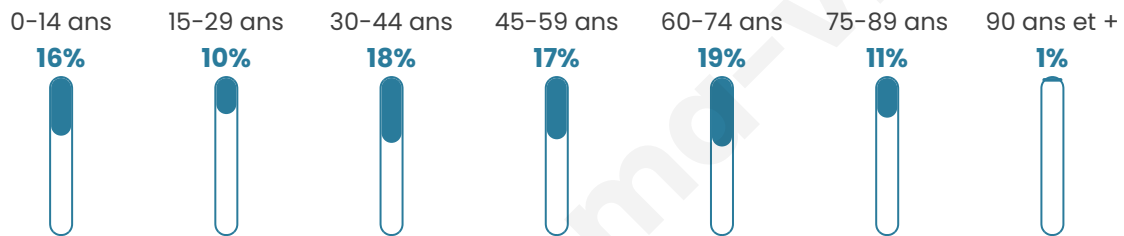

Age moyen

45 ans

Pop active

42.2%

Taux chômage

6.5%

Pop densité

99 h/km²

Revenu moyen

22 540 €/an

Evolution du nombre d'habitants

Sources : Institut national de la statistique et des études économiques (insee) selon Les dernières parutions officielles de 2024 portant sur les années 2020, 2021 et 2022.

Tranche d'âge

Activité professionnelle

Niveau de diplôme

Composition des ménages

Profils électoraux

Premier tour

	Emmanuel MACRON	33.45 %
	Marine LE PEN	29.16 %
	Jean-Luc MÉLENCHON	12.65 %
	Éric ZEMMOUR	7.13 %
	Valérie PÉCRESE	4.36 %
	Yannick JADOT	4.07 %
	Jean LASSALLE	2.98 %
	Nicolas DUPONT-AIGNAN	2.33 %
	Fabien ROUSSEL	1.31 %
	Philippe POUTOU	1.09 %
	Anne HIDALGO	1.02 %
	Nathalie ARTHAUD	0.44 %