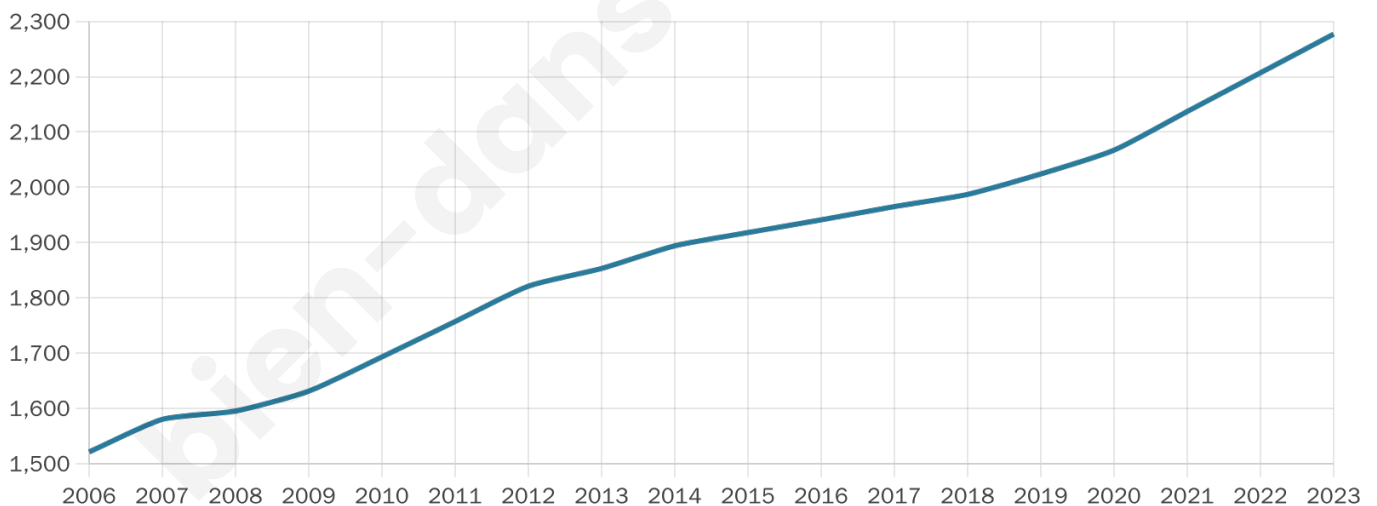

Version web

Ville de L'Aiguillon-sur-Vie

Présenté par

BIEN dans ma **VILLE** 

Sommaire

Situation géographique	3
Statistiques sur la population	4
Evolution du nombre d'habitants	4
Tranche d'âge	5
0-14 ans	5
15-29 ans	5
30-44 ans	5
45-59 ans	5
60-74 ans	5
75-89 ans	5
90 ans et +	5
Activité professionnelle	5
Agriculteurs	5
Artisans, Commerçants	5
Cadres et sup.	5
Professions intermédiaires	5
Employé	5
Ouvrier	5
Retraité	5
Autres	5
Niveau de diplôme	6
Sans diplôme ou CEP	6
Brevet, BEPC, DNB	6
CAP-BEP ou équivalent	6
BAC ou équivalent	6
BAC+2	6
BAC+3 ou +4	6
BAC+5 ou plus	6
Composition des ménages	6
Couple sans enfant	6
Couple avec enfant(s)	6
Famille monoparentale	6
Colocation / Autre	6
Personnes seules	6
Profil électoraux	7
Premier tour	7
Sécurité	8
Evolution du nombre d'infractions	8
Pour comparer	9
Services à la population	10
Commerce	10
Éducation	10
Villes autour de L'Aiguillon-sur-Vie	12
Avis sur la ville de L'Aiguillon-sur-Vie	13
Moyenne par critère	13
Villes autour de L'Aiguillon-sur-Vie	13
Répartition des avis par note	13
Répartition des avis par note	13

Situation géographique

i Informations clés

- **Région** : Pays de la Loire
- **Département** : Vendée
- **Code postal** : 85220
- **Superficie** : 23 km²

Statistiques sur la population

Nombre d'habitants

2 277

Age moyen

45 ans

Pop active

42.2%

Taux chômage

6.5%

Pop densité

99 h/km²

Revenu moyen

22 540 €/an

Evolution du nombre d'habitants

Sources : Institut national de la statistique et des études économiques (insee) selon Les dernières parutions officielles de 2024 portant sur les années 2020, 2021 et 2022.