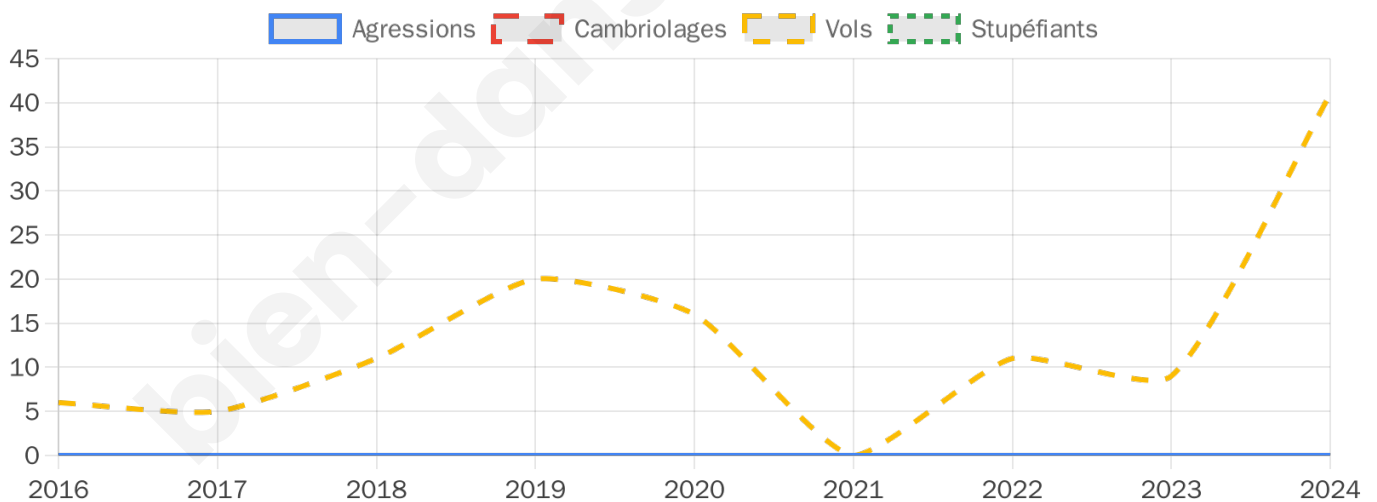

Second tour

	Emmanuel MACRON	54,42 %
	Marine LE PEN	45,58 %

1744 inscrits

Participation : 80.73%

Votes blancs : 5.18%

Votes nuls : 1.63%

1744 inscrits

Participation : 80.62%

41

Stupéfiants

0

Evolution du nombre d'infractions

Pour comparer

(en proportion du nombre d'habitants)

Sources : Bases statistiques communale, départementale et régionale de la délinquance enregistrée par la police et la gendarmerie nationales selon les dernières parutions officielles de 2025 portant sur l'année 2024 ([data.gouv](https://data.gouv.fr)).