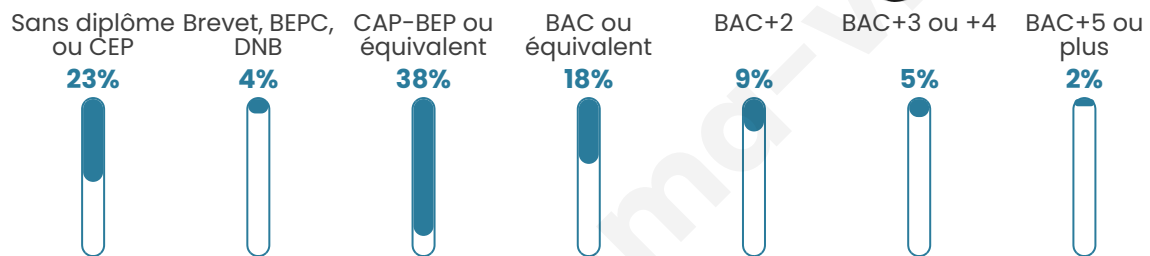

Age moyen

45 ans

Pop active

42.2%

Taux chômage

6.5%

Pop densité

99 h/km²

Revenu moyen

22 540 €/an

Evolution du nombre d'habitants

Sources : Institut national de la statistique et des études économiques (insee) selon Les dernières parutions officielles de 2024 portant sur les années 2020, 2021 et 2022.

Tranche d'âge

Activité professionnelle

Niveau de diplôme

Composition des ménages

Profils électoraux

Premier tour

	Emmanuel MACRON	33.45 %
	Marine LE PEN	29.16 %
	Jean-Luc MÉLENCHON	12.65 %
	Éric ZEMMOUR	7.13 %
	Valérie PÉCRESE	4.36 %
	Yannick JADOT	4.07 %
	Jean LASSALLE	2.98 %
	Nicolas DUPONT-AIGNAN	2.33 %
	Fabien ROUSSEL	1.31 %
	Philippe POUTOU	1.09 %
	Anne HIDALGO	1.02 %
	Nathalie ARTHAUD	0.44 %