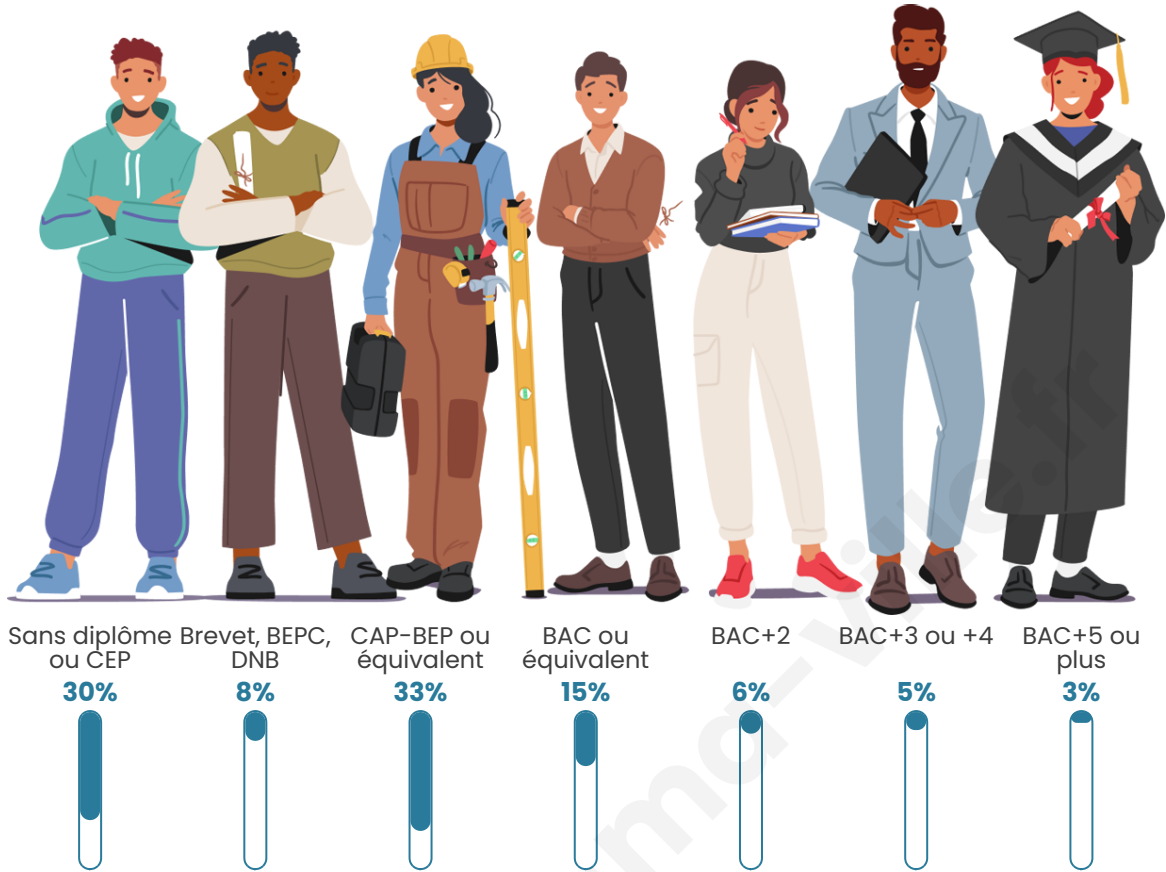

Tranche d'âge

Activité professionnelle

Niveau de diplôme

Composition des ménages

Profils électoraux

Premier tour

	Emmanuel MACRON	31.53 %
	Marine LE PEN	29.86 %
	Jean-Luc MÉLENCHON	12.31 %
	Éric ZEMMOUR	8.01 %
	Valérie PÉCRESE	5.69 %
	Jean LASSALLE	2.73 %
	Fabien ROUSSEL	2.50 %
	Yannick JADOT	2.50 %
	Nicolas DUPONT- AIGNAN	2.41 %
	Anne HIDALGO	1.11 %
	Philippe POUTOU	0.88 %
	Nathalie ARTHAUD	0.46 %