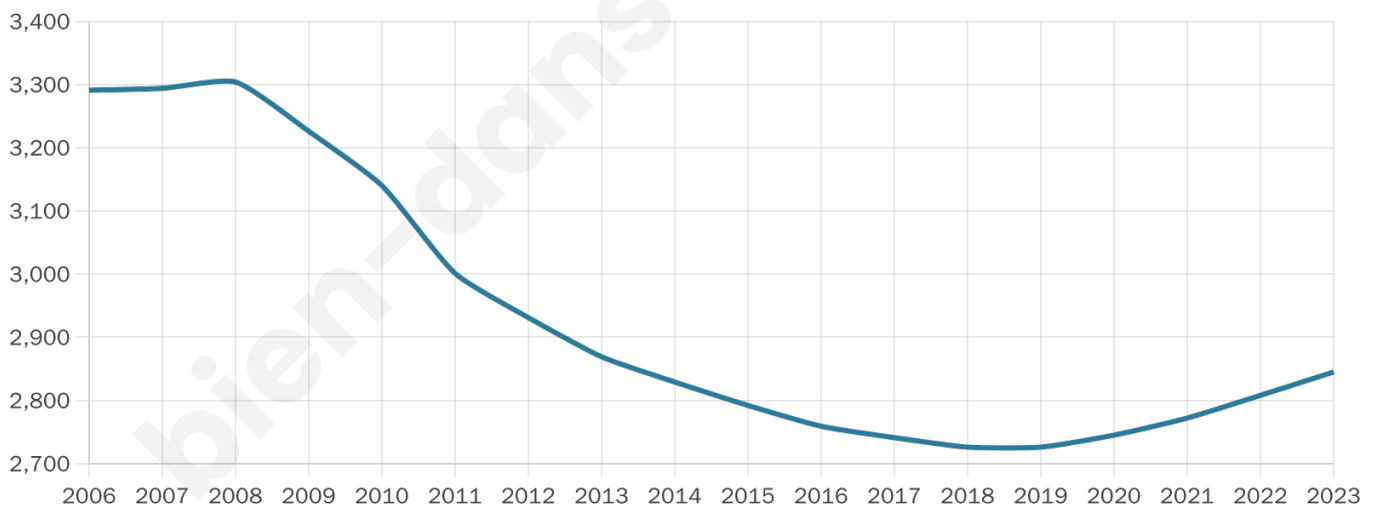

Age moyen

59 ans

Pop active

27.3%

Taux chômage

12.5%

Pop densité

190 h/km²

Revenu moyen

22 590 €/an

Evolution du nombre d'habitants

Sources : Institut national de la statistique et des études économiques (insee) selon Les dernières parutions officielles de 2024 portant sur les années 2020, 2021 et 2022.