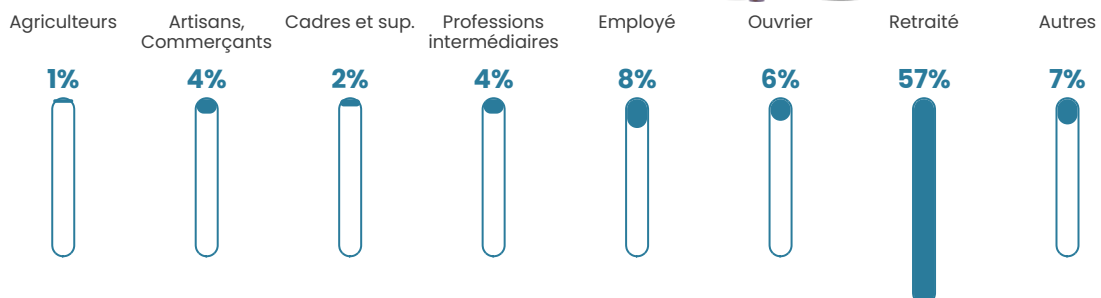

Revenu moyen

22 590 €/an

Evolution du nombre d'habitants

Sources : Institut national de la statistique et des études économiques (insee) selon Les dernières parutions officielles de 2024 portant sur les années 2020, 2021 et 2022.

Tranche d'âge

Activité professionnelle

Niveau de diplôme

Composition des ménages

Profils électoraux

Premier tour

	Emmanuel MACRON	31.53 %
	Marine LE PEN	29.86 %
	Jean-Luc MÉLENCHON	12.31 %
	Éric ZEMMOUR	8.01 %
	Valérie PÉCRESE	5.69 %
	Jean LASSALLE	2.73 %
	Fabien ROUSSEL	2.50 %
	Yannick JADOT	2.50 %
	Nicolas DUPONT- AIGNAN	2.41 %
	Anne HIDALGO	1.11 %
	Philippe POUTOU	0.88 %
	Nathalie ARTHAUD	0.46 %