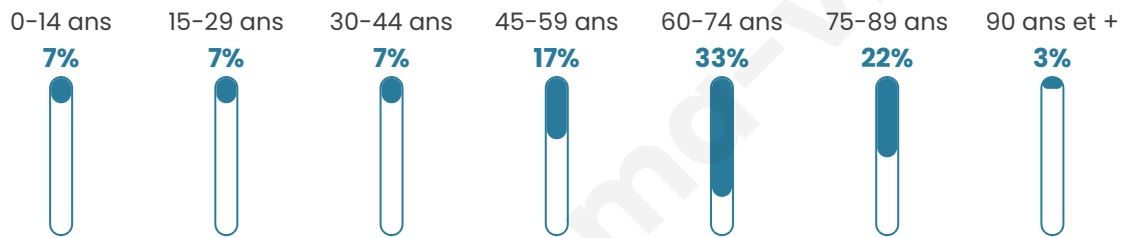

Age moyen

59 ans

Pop active

27.3%

Taux chômage

12.5%

Pop densité

190 h/km²

Revenu moyen

22 590 €/an

Evolution du nombre d'habitants

Sources : Institut national de la statistique et des études économiques (insee) selon Les dernières parutions officielles de 2024 portant sur les années 2020, 2021 et 2022.

Tranche d'âge

Activité professionnelle

Niveau de diplôme

Composition des ménages

Profils électoraux

Premier tour

	Emmanuel MACRON	31.53 %
	Marine LE PEN	29.86 %
	Jean-Luc MÉLENCHON	12.31 %
	Éric ZEMMOUR	8.01 %
	Valérie PÉCRESE	5.69 %
	Jean LASSALLE	2.73 %
	Fabien ROUSSEL	2.50 %
	Yannick JADOT	2.50 %
	Nicolas DUPONT- AIGNAN	2.41 %
	Anne HIDALGO	1.11 %
	Philippe POUTOU	0.88 %
	Nathalie ARTHAUD	0.46 %

2 884 inscrits

Participation : 76.39%

Votes blancs : 1.41%

Votes nuls : 0.54%

Second tour

	Emmanuel MACRON	53,67 %
	Marine LE PEN	46,33 %

2 885 inscrits

Participation : 77.19%