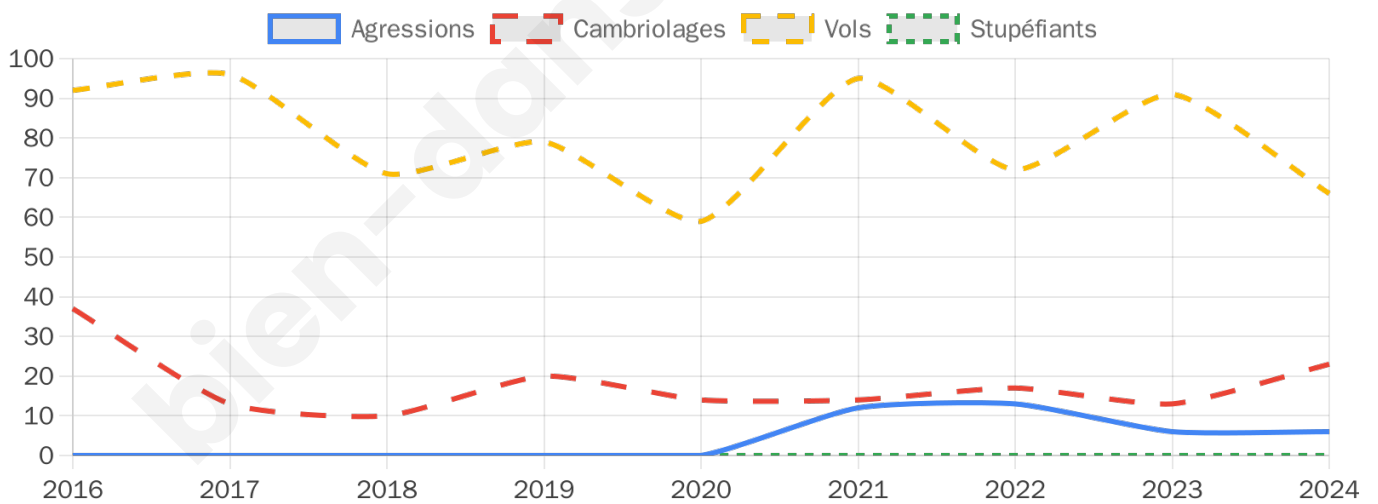

2 884 inscrits

Participation : 76.39%

Votes blancs : 1.41%

Votes nuls : 0.54%

Second tour

	Emmanuel MACRON	53,67 %
	Marine LE PEN	46,33 %

2 885 inscrits

Participation : 77.19%

Votes blancs : 5.39%

Votes nuls : 2.16%

Sécurité

Agressions physiques / sexuelles

6

Cambriolages

23

Vols / dégradations

66

Stupéfiants

0

Evolution du nombre d'infractions

Pour comparer

(en proportion du nombre d'habitants)

Sources : Bases statistiques communale, départementale et régionale de la délinquance enregistrée par la police et la gendarmerie nationales selon les dernières parutions officielles de 2025 portant sur l'année 2024 ([data.gouv](https://data.gouv.fr)).