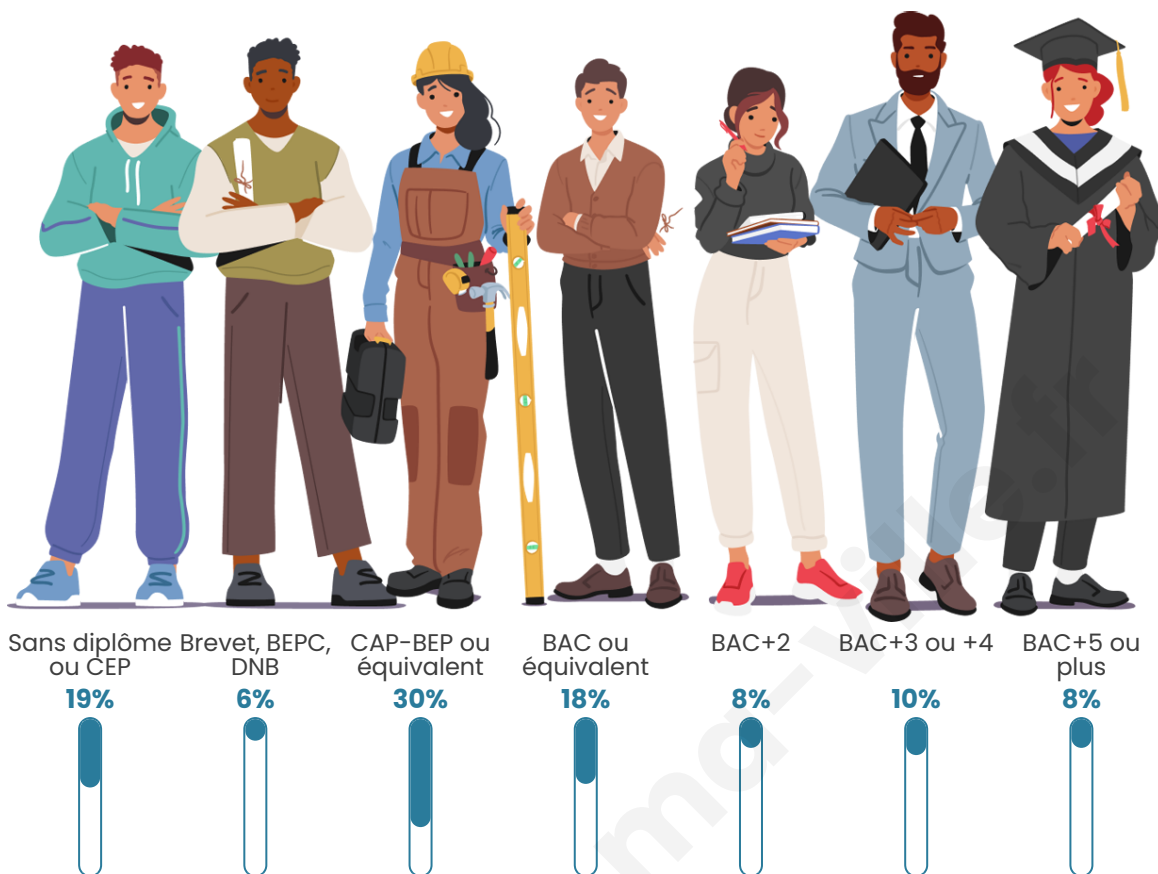

369

Age moyen

50 ans

Pop active

48.8%

Taux chômage

2.7%

Pop densité

Tranche d'âge

Activité professionnelle

Niveau de diplôme

Composition des ménages

Profils électoraux

Premier tour

	Jean-Luc MÉLENCHON	28.45 %
	Emmanuel MACRON	25.43 %
	Marine LE PEN	12.07 %
	Jean LASSALLE	7.33 %
	Valérie PÉCRESSÉ	6.90 %
	Éric ZEMMOUR	5.60 %
	Yannick JADOT	4.31 %
	Nicolas DUPONT- AIGNAN	4.31 %
	Fabien ROUSSEL	2.59 %
	Anne HIDALGO	2.16 %
	Nathalie ARTHAUD	0.43 %
	Philippe POUTOU	0.43 %