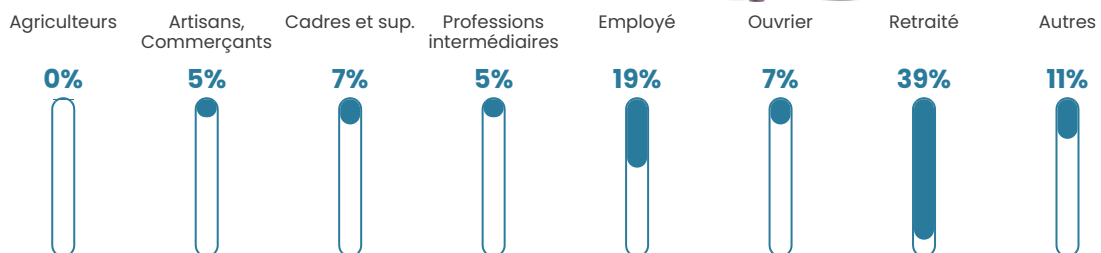

9 h/km²

Revenu moyen

23 060 €/an

Evolution du nombre d'habitants

Sources : Institut national de la statistique et des études économiques (insee) selon Les dernières parutions officielles de 2024 portant sur les années 2020, 2021 et 2022.

Tranche d'âge

Activité professionnelle

Niveau de diplôme

Composition des ménages

Profils électoraux

Premier tour

	Jean-Luc MÉLENCHON	28.45 %
	Emmanuel MACRON	25.43 %
	Marine LE PEN	12.07 %
	Jean LASSALLE	7.33 %
	Valérie PÉCRESSÉ	6.90 %
	Éric ZEMMOUR	5.60 %
	Yannick JADOT	4.31 %
	Nicolas DUPONT- AIGNAN	4.31 %
	Fabien ROUSSEL	2.59 %
	Anne HIDALGO	2.16 %
	Nathalie ARTHAUD	0.43 %
	Philippe POUTOU	0.43 %