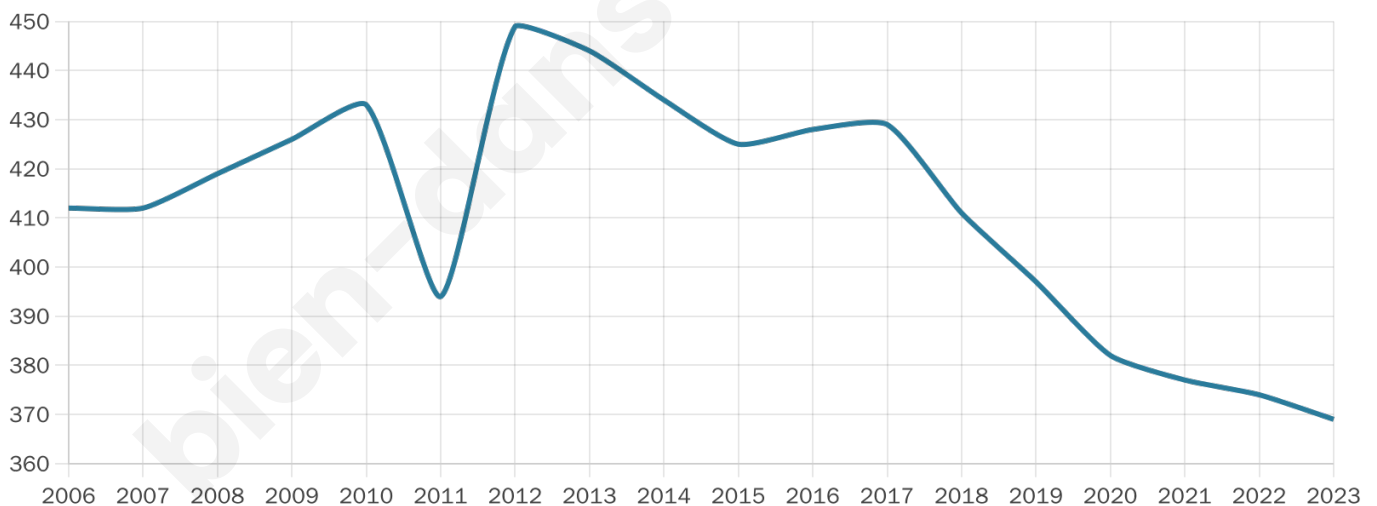

Version web

Ville de Aiguilles

Présenté par

BIEN dans
ma **VILLE** 

Sommaire

Situation géographique	3
Statistiques sur la population	4
Evolution du nombre d'habitants	4
Tranche d'âge	5
0-14 ans	5
15-29 ans	5
30-44 ans	5
45-59 ans	5
60-74 ans	5
75-89 ans	5
90 ans et +	5
Activité professionnelle	5
Agriculteurs	5
Artisans, Commerçants	5
Cadres et sup.	5
Professions intermédiaires	5
Employé	5
Ouvrier	5
Retraité	5
Autres	5
Niveau de diplôme	6
Sans diplôme ou CEP	6
Brevet, BEPC, DNB	6
CAP-BEP ou équivalent	6
BAC ou équivalent	6
BAC+2	6
BAC+3 ou +4	6
BAC+5 ou plus	6
Composition des ménages	6
Couple sans enfant	6
Couple avec enfant(s)	6
Famille monoparentale	6
Colocation / Autre	6
Personnes seules	6
Profils électoraux	7
Premier tour	7
Sécurité	8
Evolution du nombre d'infractions	8
Pour comparer	9
Services à la population	10
Commerce	10
Éducation	10
Villes autour de Aiguilles	12

369

Age moyen

50 ans

Pop active

48.8%

Taux chômage

2.7%

Pop densité

9 h/km²

Revenu moyen

23 060 €/an

Evolution du nombre d'habitants

Sources : Institut national de la statistique et des études économiques (insee) selon Les dernières parutions officielles de 2024 portant sur les années 2020, 2021 et 2022.