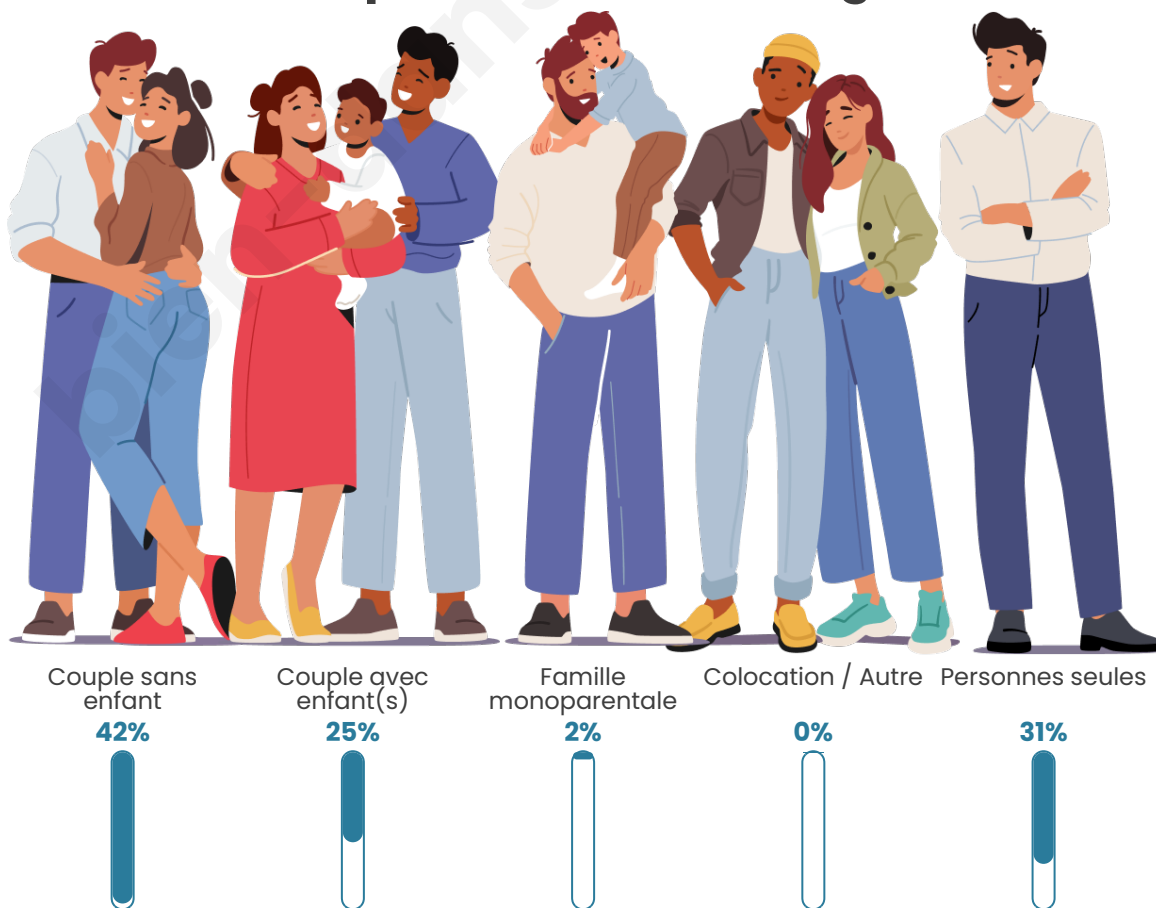

Tranche d'âge

Activité professionnelle

Niveau de diplôme

Composition des ménages

Profils électoraux

Premier tour

	Jean-Luc MÉLENCHON	28.45 %
	Emmanuel MACRON	25.43 %
	Marine LE PEN	12.07 %
	Jean LASSALLE	7.33 %
	Valérie PÉCRESSÉ	6.90 %
	Éric ZEMMOUR	5.60 %
	Yannick JADOT	4.31 %
	Nicolas DUPONT- AIGNAN	4.31 %
	Fabien ROUSSEL	2.59 %
	Anne HIDALGO	2.16 %
	Nathalie ARTHAUD	0.43 %
	Philippe POUTOU	0.43 %