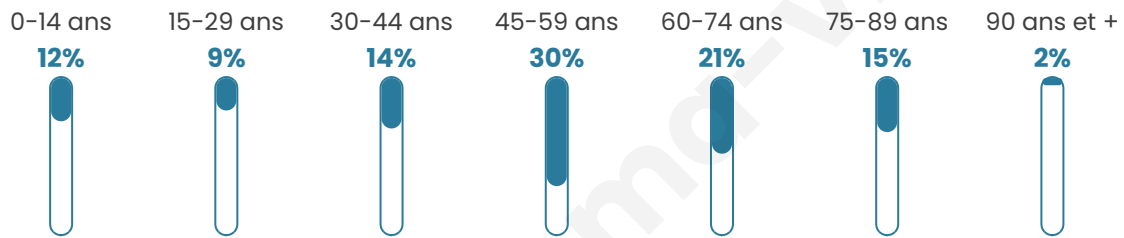

369

Age moyen

50 ans

Pop active

48.8%

Taux chômage

2.7%

Pop densité

9 h/km²

Revenu moyen

23 060 €/an

Evolution du nombre d'habitants

Sources : Institut national de la statistique et des études économiques (insee) selon Les dernières parutions officielles de 2024 portant sur les années 2020, 2021 et 2022.

Tranche d'âge

Activité professionnelle

Niveau de diplôme

Composition des ménages

Profils électoraux

Premier tour

	Jean-Luc MÉLENCHON	28.45 %
	Emmanuel MACRON	25.43 %
	Marine LE PEN	12.07 %
	Jean LASSALLE	7.33 %
	Valérie PÉCRESSÉ	6.90 %
	Éric ZEMMOUR	5.60 %
	Yannick JADOT	4.31 %
	Nicolas DUPONT- AIGNAN	4.31 %
	Fabien ROUSSEL	2.59 %
	Anne HIDALGO	2.16 %
	Nathalie ARTHAUD	0.43 %
	Philippe POUTOU	0.43 %

295 inscrits

Participation : 79.32%

Votes blancs : 0.43%

Votes nuls : 0.43%

Second tour

	Emmanuel MACRON	67,22 %
	Marine LE PEN	32,78 %

295 inscrits

Participation : 69.83%