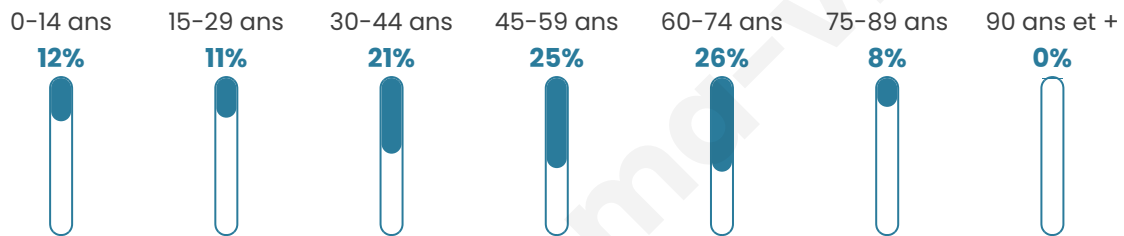

# Statistiques sur la population

Nombre d'habitants

**212**

Age moyen

**46 ans**

Pop active

**43.9%**

Taux chômage

**10.7%**

Pop densité

**11 h/km<sup>2</sup>**

Revenu moyen

**21 910 €/an**

## Evolution du nombre d'habitants

Sources : Institut national de la statistique et des études économiques (insee) selon Les dernières parutions officielles de 2024 portant sur les années 2020, 2021 et 2022.

## Tranche d'âge