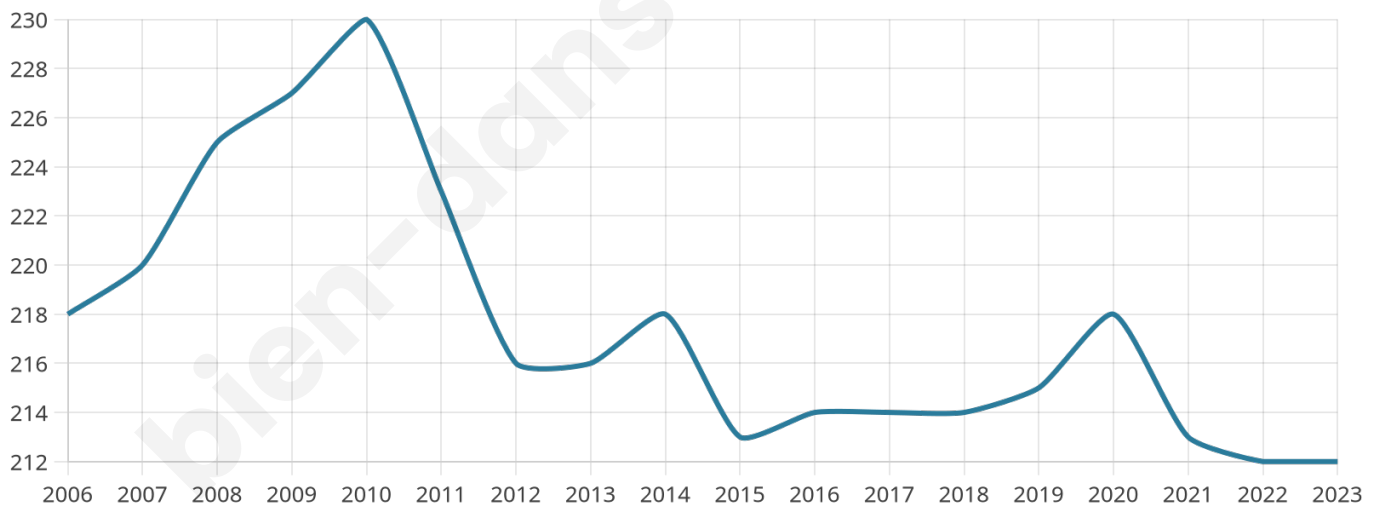

# Statistiques sur la population

Nombre d'habitants

**212**

Age moyen

**46 ans**

Pop active

**43.9%**

Taux chômage

**10.7%**

Pop densité

**11 h/km<sup>2</sup>**

Revenu moyen

**21 910 €/an**

## Evolution du nombre d'habitants

Sources : Institut national de la statistique et des études économiques (insee) selon Les dernières parutions officielles de 2024 portant sur les années 2020, 2021 et 2022.