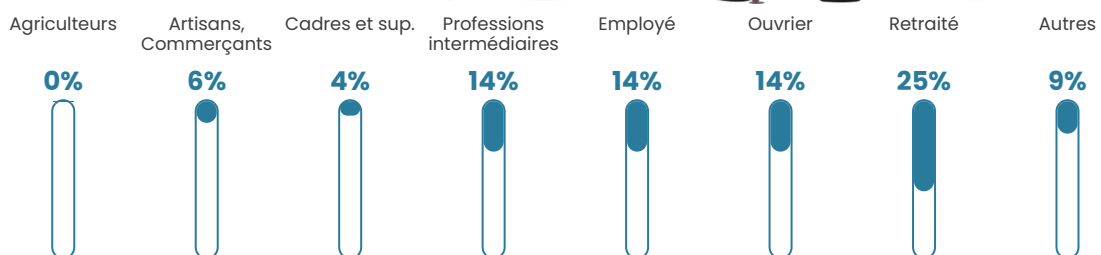

44 ans

Pop active

49%

Taux chômage

6.9%

Pop densité

125 h/km²

Revenu moyen

22 110 €/an

Evolution du nombre d'habitants

Sources : Institut national de la statistique et des études économiques (insee) selon Les dernières parutions officielles de 2024 portant sur les années 2020, 2021 et 2022.

Tranche d'âge

Activité professionnelle

Niveau de diplôme

Composition des ménages

Profils électoraux

Premier tour

	Marine LE PEN	33.41 %
	Jean-Luc MÉLENCHON	23.66 %
	Emmanuel MACRON	18.78 %
	Jean LASSALLE	5.61 %
	Éric ZEMMOUR	5.12 %
	Valérie PÉCRESSÉ	3.66 %
	Fabien ROUSSEL	2.44 %
	Yannick JADOT	2.44 %
	Anne HIDALGO	1.95 %
	Nicolas DUPONT-AIGNAN	1.95 %
	Philippe POUTOU	0.73 %
	Nathalie ARTHAUD	0.24 %