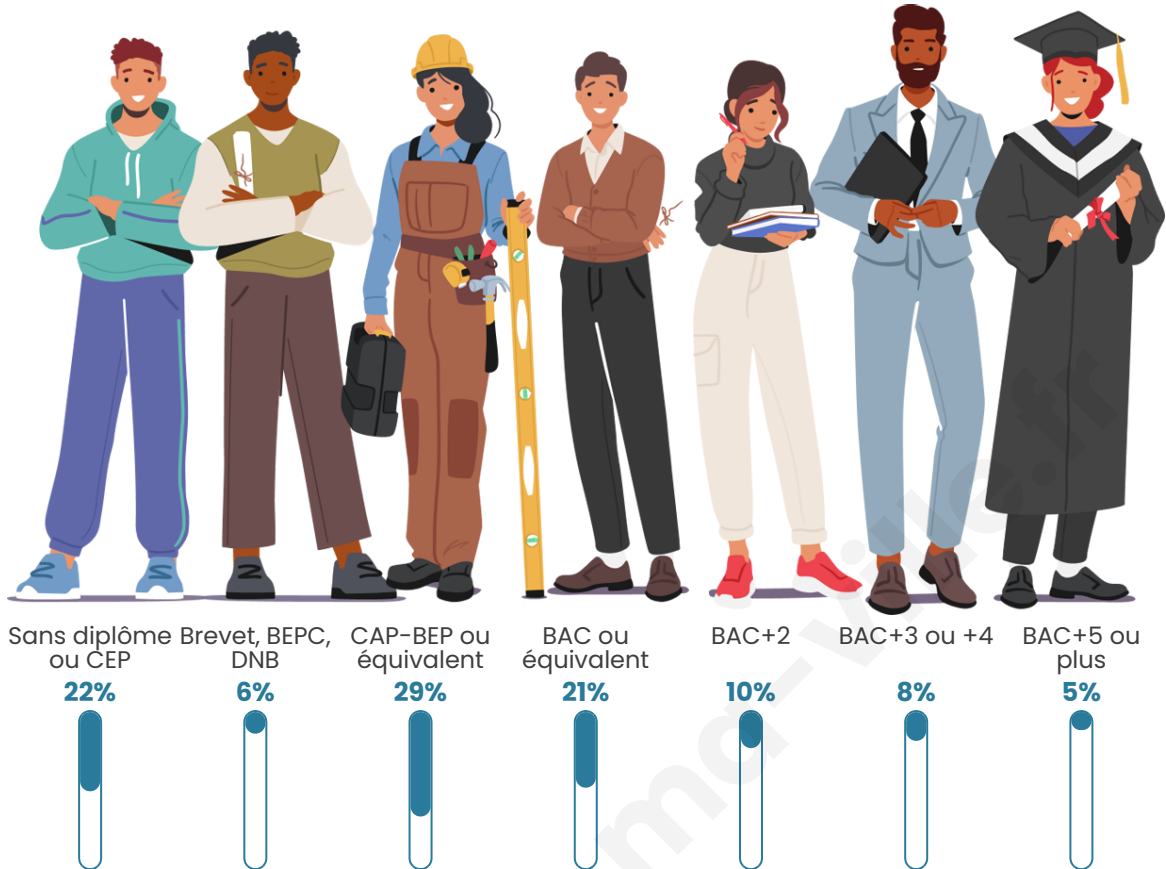

Tranche d'âge

Activité professionnelle

Niveau de diplôme

Composition des ménages

Profils électoraux

Premier tour

	Marine LE PEN	33.41 %
	Jean-Luc MÉLENCHON	23.66 %
	Emmanuel MACRON	18.78 %
	Jean LASSALLE	5.61 %
	Éric ZEMMOUR	5.12 %
	Valérie PÉCRESSÉ	3.66 %
	Fabien ROUSSEL	2.44 %
	Yannick JADOT	2.44 %
	Anne HIDALGO	1.95 %
	Nicolas DUPONT-AIGNAN	1.95 %
	Philippe POUTOU	0.73 %
	Nathalie ARTHAUD	0.24 %