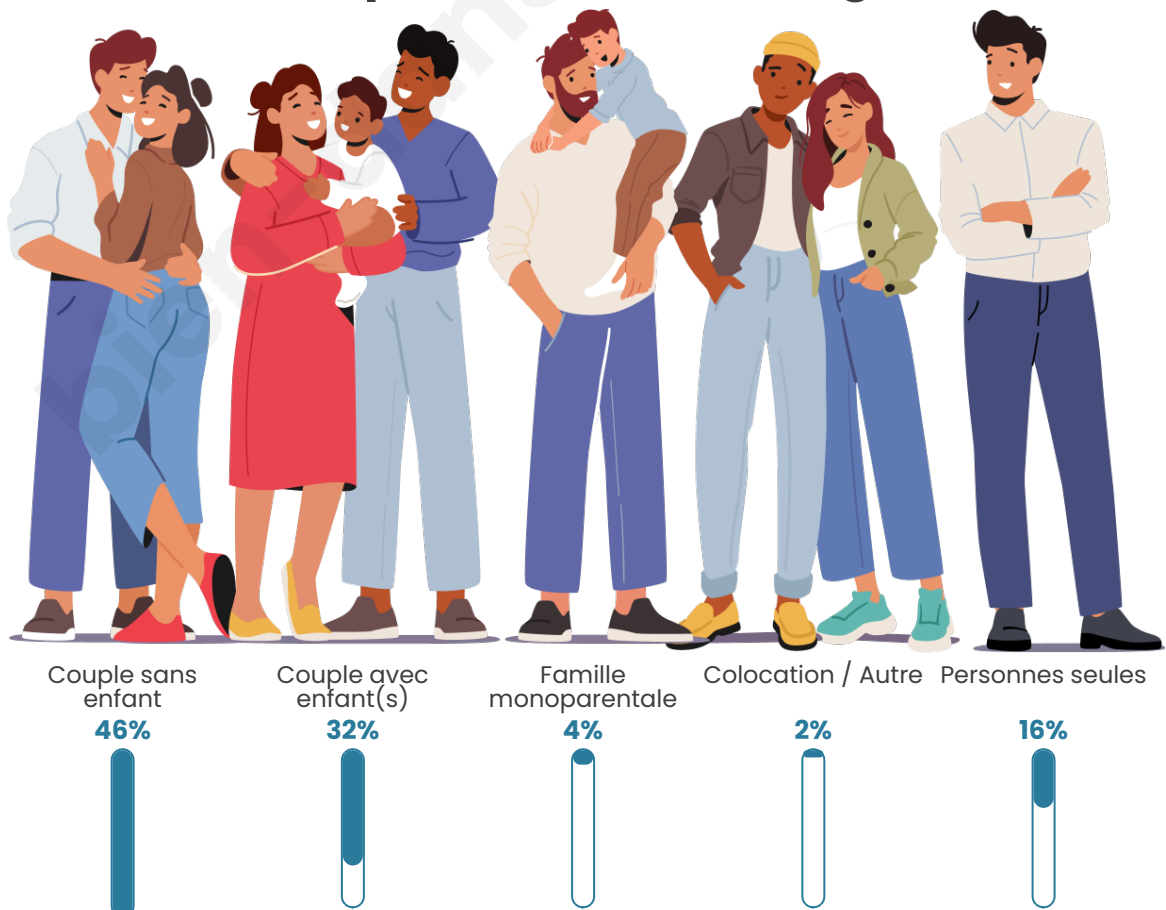

Tranche d'âge

Activité professionnelle

Niveau de diplôme

Composition des ménages

Profils électoraux

Premier tour

	Marine LE PEN	33.41 %
	Jean-Luc MÉLENCHON	23.66 %
	Emmanuel MACRON	18.78 %
	Jean LASSALLE	5.61 %
	Éric ZEMMOUR	5.12 %
	Valérie PÉCRESSÉ	3.66 %
	Fabien ROUSSEL	2.44 %
	Yannick JADOT	2.44 %
	Anne HIDALGO	1.95 %
	Nicolas DUPONT-AIGNAN	1.95 %
	Philippe POUTOU	0.73 %
	Nathalie ARTHAUD	0.24 %