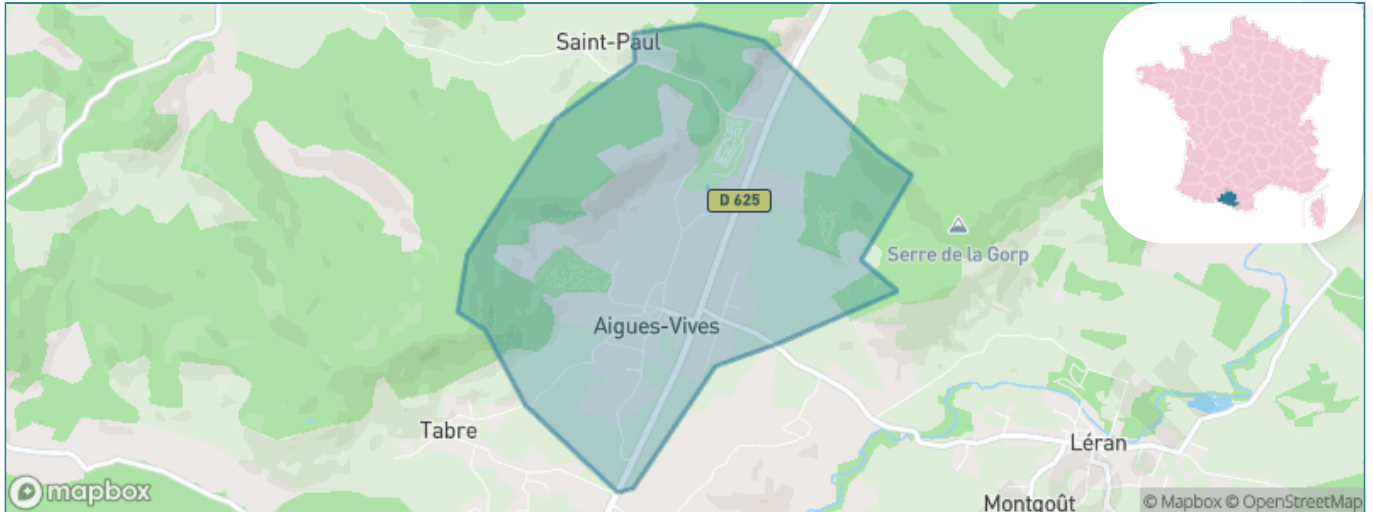

Version web

Ville de Aigues-Vives

Présenté par

BIEN dans
ma **VILLE** 

Sommaire

Situation géographique	3
Statistiques sur la population	4
Evolution du nombre d'habitants	4
Tranche d'âge	5
0-14 ans	5
15-29 ans	5
30-44 ans	5
45-59 ans	5
60-74 ans	5
75-89 ans	5
90 ans et +	5
Activité professionnelle	5
Agriculteurs	5
Artisans, Commerçants	5
Cadres et sup.	5
Professions intermédiaires	5
Employé	5
Ouvrier	5
Retraité	5
Autres	5
Niveau de diplôme	6
Sans diplôme ou CEP	6
Brevet, BEPC, DNB	6
CAP-BEP ou équivalent	6
BAC ou équivalent	6
BAC+2	6
BAC+3 ou +4	6
BAC+5 ou plus	6
Composition des ménages	6
Couple sans enfant	6
Couple avec enfant(s)	6
Famille monoparentale	6
Colocation / Autre	6
Personnes seules	6
Profils électoraux	7
Premier tour	7
Sécurité	8
Evolution du nombre d'infractions	8
Pour comparer	9
Services à la population	10
Commerce	10
Éducation	10
Villes autour de Aigues-Vives	12

Situation géographique

i Informations clés

- **Région** : Occitanie
- **Département** : Ariège
- **Code postal** : 09600
- **Superficie** : 5 km²

Statistiques sur la population

Nombre d'habitants

625

Age moyen