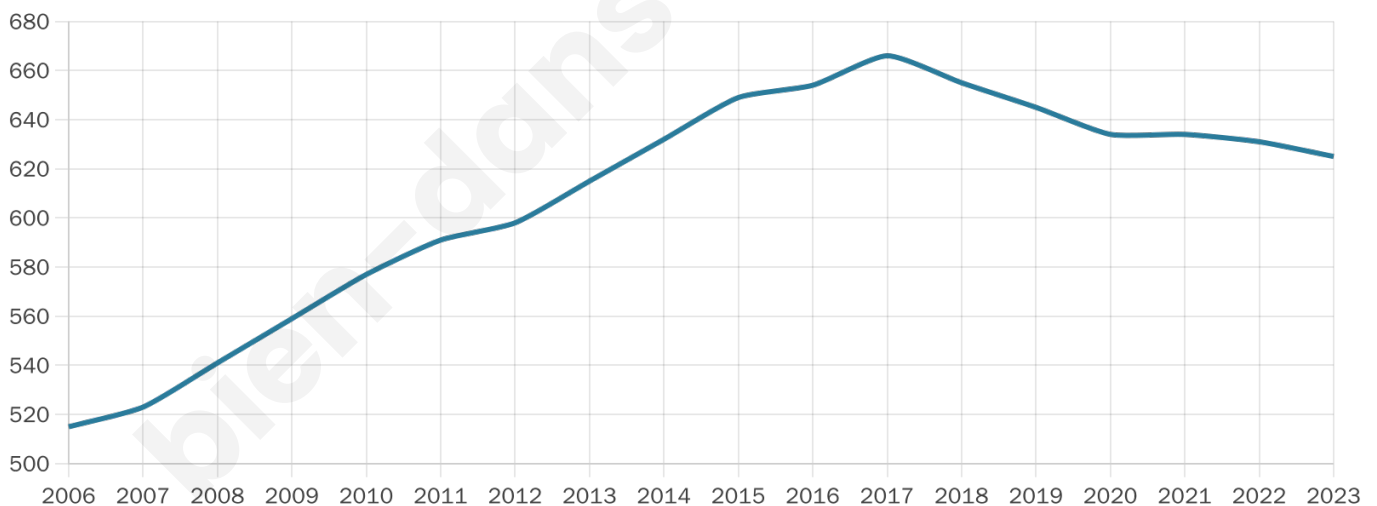

44 ans

Pop active

49%

Taux chômage

6.9%

Pop densité

125 h/km²

Revenu moyen

22 110 €/an

Evolution du nombre d'habitants

Sources : Institut national de la statistique et des études économiques (insee) selon Les dernières parutions officielles de 2024 portant sur les années 2020, 2021 et 2022.