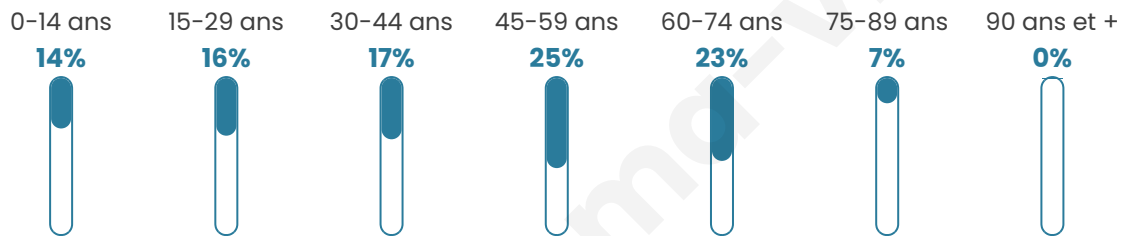

Version web

Ville de Aigues-Vives

Présenté par

BIEN dans
ma **VILLE** 

Sommaire

Situation géographique	3
Statistiques sur la population	4
Evolution du nombre d'habitants	4
Tranche d'âge	5
0-14 ans	5
15-29 ans	5
30-44 ans	5
45-59 ans	5
60-74 ans	5
75-89 ans	5
90 ans et +	5
Activité professionnelle	5
Agriculteurs	5
Artisans, Commerçants	5
Cadres et sup.	5
Professions intermédiaires	5
Employé	5
Ouvrier	5
Retraité	5
Autres	5
Niveau de diplôme	6
Sans diplôme ou CEP	6
Brevet, BEPC, DNB	6
CAP-BEP ou équivalent	6
BAC ou équivalent	6
BAC+2	6
BAC+3 ou +4	6
BAC+5 ou plus	6
Composition des ménages	6
Couple sans enfant	6
Couple avec enfant(s)	6
Famille monoparentale	6
Colocation / Autre	6
Personnes seules	6
Profils électoraux	7
Premier tour	7
Sécurité	8
Evolution du nombre d'infractions	8
Pour comparer	9
Services à la population	10
Commerce	10
Éducation	10
Villes autour de Aigues-Vives	12

44 ans

Pop active

49%

Taux chômage

6.9%

Pop densité

125 h/km²

Revenu moyen

22 110 €/an

Evolution du nombre d'habitants

Sources : Institut national de la statistique et des études économiques (insee) selon Les dernières parutions officielles de 2024 portant sur les années 2020, 2021 et 2022.

Tranche d'âge

Activité professionnelle

Niveau de diplôme

Composition des ménages

Profils électoraux

Premier tour

	Marine LE PEN	33.41 %
	Jean-Luc MÉLENCHON	23.66 %
	Emmanuel MACRON	18.78 %
	Jean LASSALLE	5.61 %
	Éric ZEMMOUR	5.12 %
	Valérie PÉCRESSÉ	3.66 %
	Fabien ROUSSEL	2.44 %
	Yannick JADOT	2.44 %
	Anne HIDALGO	1.95 %
	Nicolas DUPONT-AIGNAN	1.95 %
	Philippe POUTOU	0.73 %
	Nathalie ARTHAUD	0.24 %