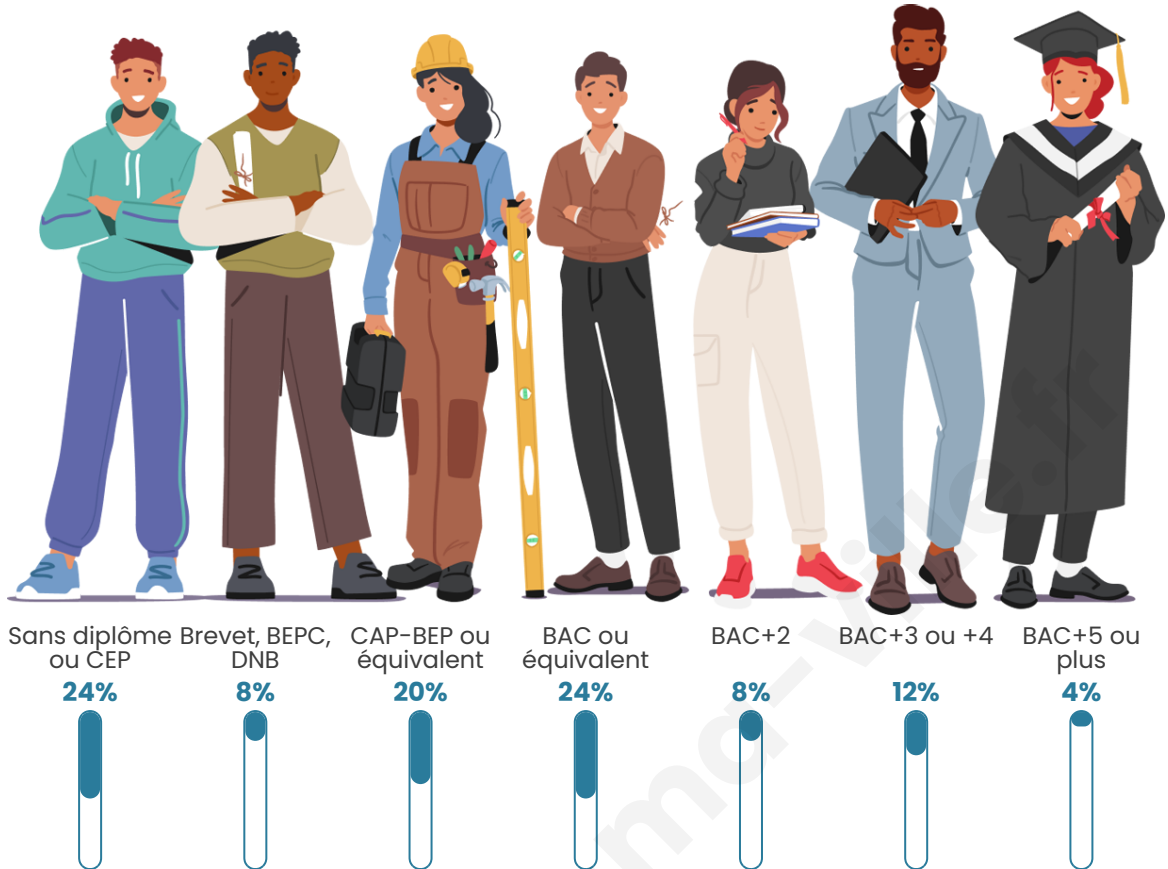

Tranche d'âge

Activité professionnelle

Niveau de diplôme

Composition des ménages

Profils électoraux

Premier tour

	Jean-Luc MÉLENCHON	31.58 %
	Fabien ROUSSEL	18.42 %
	Jean LASSALLE	10.53 %
	Marine LE PEN	10.53 %
	Emmanuel MACRON	7.89 %
	Valérie PÉCRESSE	7.89 %
	Éric ZEMMOUR	5.26 %
	Anne HIDALGO	5.26 %
	Nathalie ARTHAUD	2.63 %
	Yannick JADOT	0.00 %
	Philippe POUTOU	0.00 %
	Nicolas DUPONT-AIGNAN	0.00 %