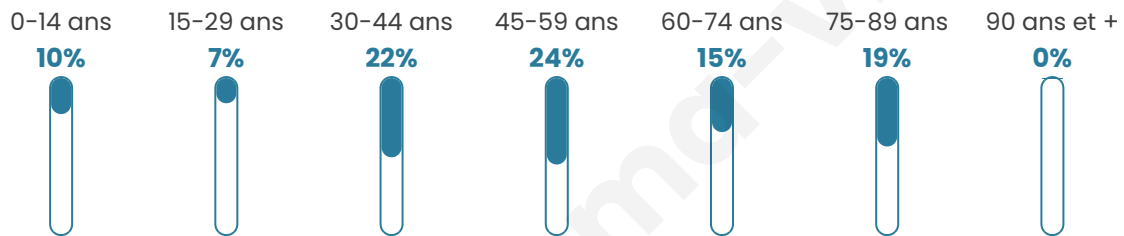

Version web

Ville de Aigues-Juntas

Présenté par

BIEN dans
ma **VILLE** 

Sommaire

Situation géographique	3
Statistiques sur la population	4
Evolution du nombre d'habitants	4
Tranche d'âge	5
0-14 ans	5
15-29 ans	5
30-44 ans	5
45-59 ans	5
60-74 ans	5
75-89 ans	5
90 ans et +	5
Activité professionnelle	5
Agriculteurs	5
Artisans, Commerçants	5
Cadres et sup.	5
Professions intermédiaires	5
Employé	5
Ouvrier	5
Retraité	5
Autres	5
Niveau de diplôme	6
Sans diplôme ou CEP	6
Brevet, BEPC, DNB	6
CAP-BEP ou équivalent	6
BAC ou équivalent	6
BAC+2	6
BAC+3 ou +4	6
BAC+5 ou plus	6
Composition des ménages	6
Couple sans enfant	6
Couple avec enfant(s)	6
Famille monoparentale	6
Colocation / Autre	6
Personnes seules	6
Profils électoraux	7
Premier tour	7
Sécurité	8
Evolution du nombre d'infractions	8
Pour comparer	9
Services à la population	10
Commerce	10
Éducation	10
Villes autour de Aigues-Juntes	12

50 ans

Pop active

44.1%

Taux chômage

5.9%

Pop densité

8 h/km²

Revenu moyen

Tranche d'âge

Activité professionnelle

Niveau de diplôme

Composition des ménages

Profils électoraux

Premier tour

	Jean-Luc MÉLENCHON	31.58 %
	Fabien ROUSSEL	18.42 %
	Jean LASSALLE	10.53 %
	Marine LE PEN	10.53 %
	Emmanuel MACRON	7.89 %
	Valérie PÉCRESSÉ	7.89 %
	Éric ZEMMOUR	5.26 %
	Anne HIDALGO	5.26 %
	Nathalie ARTHAUD	2.63 %
	Yannick JADOT	0.00 %
	Philippe POUTOU	0.00 %
	Nicolas DUPONT- AIGNAN	0.00 %