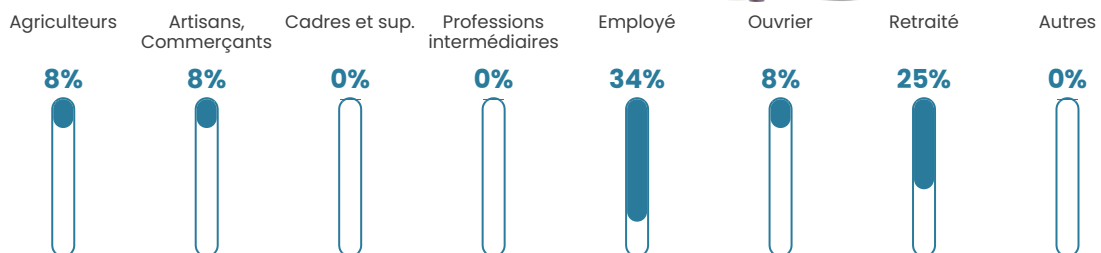

NC

Evolution du nombre d'habitants

Sources : Institut national de la statistique et des études économiques (insee) selon Les dernières parutions officielles de 2024 portant sur les années 2020, 2021 et 2022.

Tranche d'âge

Activité professionnelle

Niveau de diplôme

Composition des ménages

Profils électoraux

Premier tour

	Jean-Luc MÉLENCHON	31.58 %
	Fabien ROUSSEL	18.42 %
	Jean LASSALLE	10.53 %
	Marine LE PEN	10.53 %
	Emmanuel MACRON	7.89 %
	Valérie PÉCRESSÉ	7.89 %
	Éric ZEMMOUR	5.26 %
	Anne HIDALGO	5.26 %
	Nathalie ARTHAUD	2.63 %
	Yannick JADOT	0.00 %
	Philippe POUTOU	0.00 %
	Nicolas DUPONT- AIGNAN	0.00 %