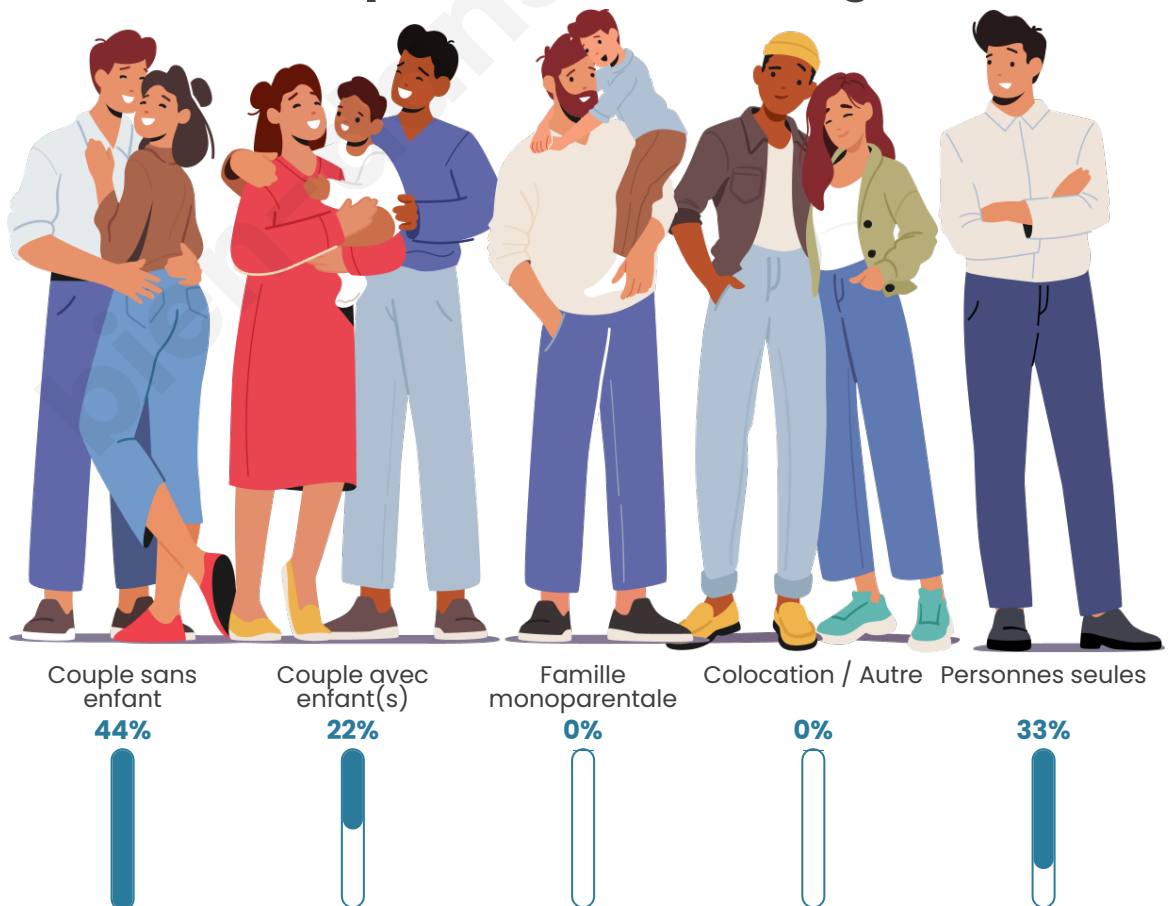

Tranche d'âge

Activité professionnelle

Niveau de diplôme

Composition des ménages

Profils électoraux

Premier tour

	Jean-Luc MÉLENCHON	31.58 %
	Fabien ROUSSEL	18.42 %
	Jean LASSALLE	10.53 %
	Marine LE PEN	10.53 %
	Emmanuel MACRON	7.89 %
	Valérie PÉCRESSE	7.89 %
	Éric ZEMMOUR	5.26 %
	Anne HIDALGO	5.26 %
	Nathalie ARTHAUD	2.63 %
	Yannick JADOT	0.00 %
	Philippe POUTOU	0.00 %
	Nicolas DUPONT-AIGNAN	0.00 %