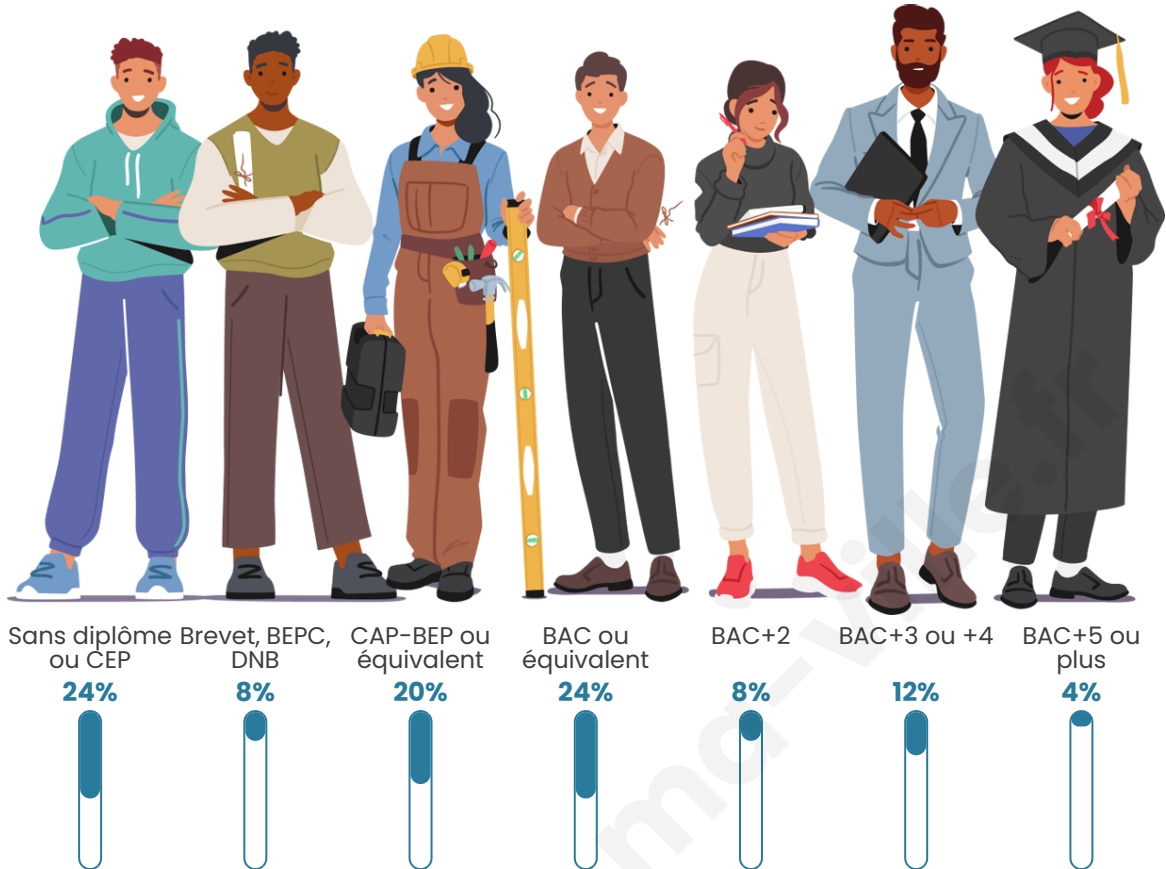

Tranche d'âge

Activité professionnelle

Niveau de diplôme

Composition des ménages

Profils électoraux

Premier tour

	Jean-Luc MÉLENCHON	31.58 %
	Fabien ROUSSEL	18.42 %
	Jean LASSALLE	10.53 %
	Marine LE PEN	10.53 %
	Emmanuel MACRON	7.89 %
	Valérie PÉCRESSÉ	7.89 %
	Éric ZEMMOUR	5.26 %
	Anne HIDALGO	5.26 %
	Nathalie ARTHAUD	2.63 %
	Yannick JADOT	0.00 %
	Philippe POUTOU	0.00 %
	Nicolas DUPONT- AIGNAN	0.00 %