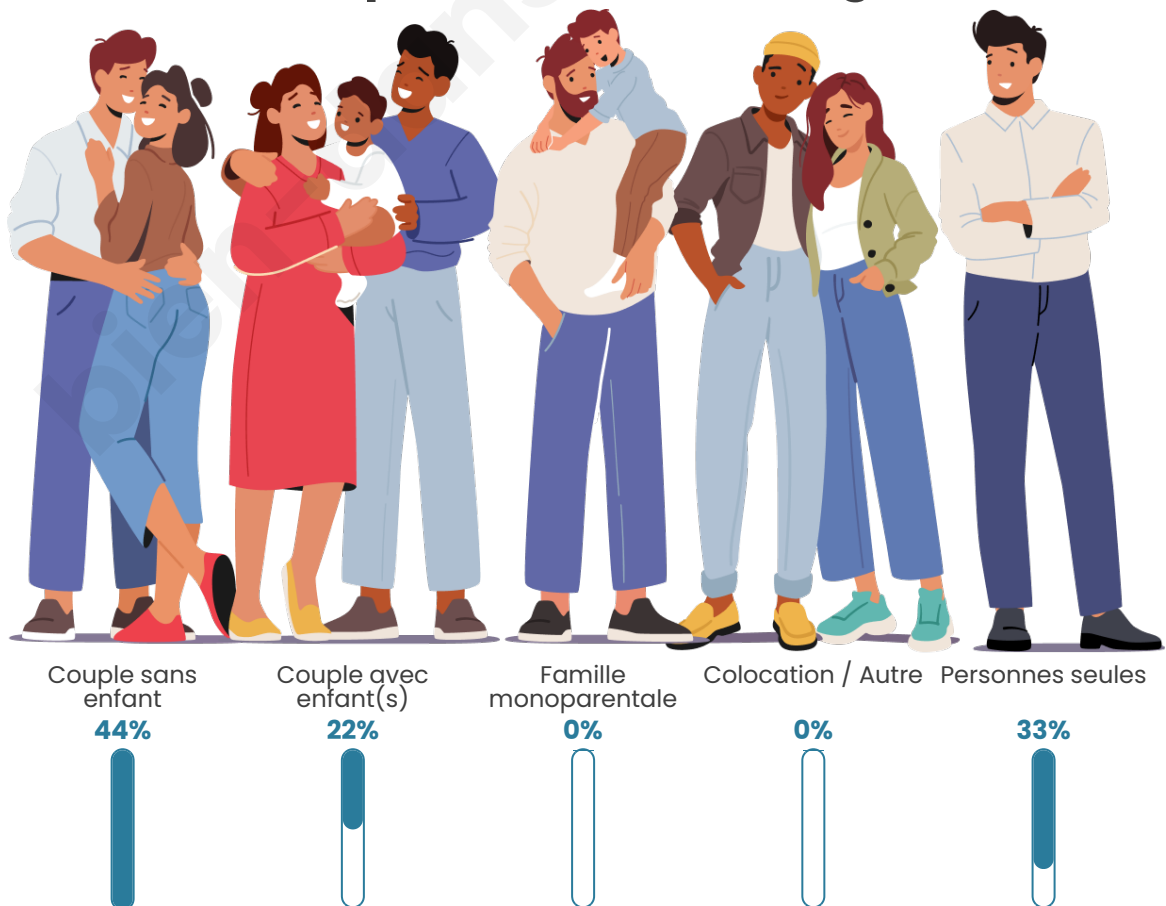

Tranche d'âge

Activité professionnelle

Niveau de diplôme

Composition des ménages

Profils électoraux

Premier tour

	Jean-Luc MÉLENCHON	31.58 %
	Fabien ROUSSEL	18.42 %
	Jean LASSALLE	10.53 %
	Marine LE PEN	10.53 %
	Emmanuel MACRON	7.89 %
	Valérie PÉCRESSÉ	7.89 %
	Éric ZEMMOUR	5.26 %
	Anne HIDALGO	5.26 %
	Nathalie ARTHAUD	2.63 %
	Yannick JADOT	0.00 %
	Philippe POUTOU	0.00 %
	Nicolas DUPONT- AIGNAN	0.00 %