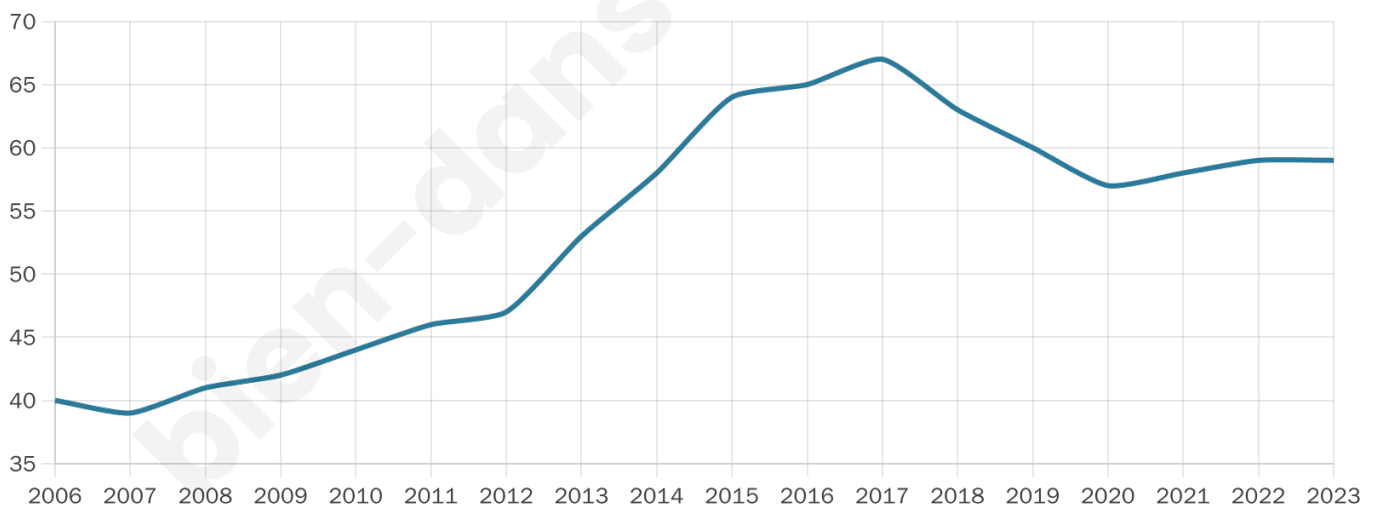

50 ans

Pop active

44.1%

Taux chômage

5.9%

Pop densité

8 h/km²

Revenu moyen

NC

Evolution du nombre d'habitants

Sources : Institut national de la statistique et des études économiques (insee) selon Les dernières parutions officielles de 2024 portant sur les années 2020, 2021 et 2022.