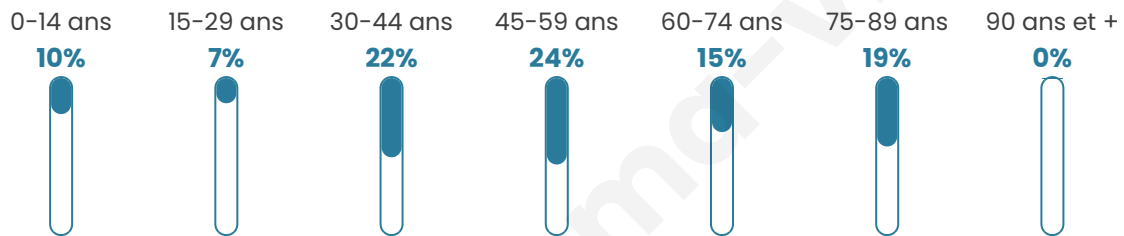

Version web

Ville de Aigues-Juntas

Présenté par

BIEN dans
ma **VILLE** 

Sommaire

Situation géographique	3
Statistiques sur la population	4
Evolution du nombre d'habitants	4
Tranche d'âge	5
0-14 ans	5
15-29 ans	5
30-44 ans	5
45-59 ans	5
60-74 ans	5
75-89 ans	5
90 ans et +	5
Activité professionnelle	5
Agriculteurs	5
Artisans, Commerçants	5
Cadres et sup.	5
Professions intermédiaires	5
Employé	5
Ouvrier	5
Retraité	5
Autres	5
Niveau de diplôme	6
Sans diplôme ou CEP	6
Brevet, BEPC, DNB	6
CAP-BEP ou équivalent	6
BAC ou équivalent	6
BAC+2	6
BAC+3 ou +4	6
BAC+5 ou plus	6
Composition des ménages	6
Couple sans enfant	6
Couple avec enfant(s)	6
Famille monoparentale	6
Colocation / Autre	6
Personnes seules	6
Profils électoraux	7
Premier tour	7
Sécurité	8
Evolution du nombre d'infractions	8
Pour comparer	9
Services à la population	10
Commerce	10
Éducation	10
Villes autour de Aigues-Juntes	12

50 ans

Pop active

44.1%

Taux chômage

5.9%

Pop densité

8 h/km²

Revenu moyen

Tranche d'âge

Activité professionnelle

Niveau de diplôme

Composition des ménages

Profils électoraux

Premier tour

	Jean-Luc MÉLENCHON	31.58 %
	Fabien ROUSSEL	18.42 %
	Jean LASSALLE	10.53 %
	Marine LE PEN	10.53 %
	Emmanuel MACRON	7.89 %
	Valérie PÉCRESSE	7.89 %
	Éric ZEMMOUR	5.26 %
	Anne HIDALGO	5.26 %
	Nathalie ARTHAUD	2.63 %
	Yannick JADOT	0.00 %
	Philippe POUTOU	0.00 %
	Nicolas DUPONT-AIGNAN	0.00 %