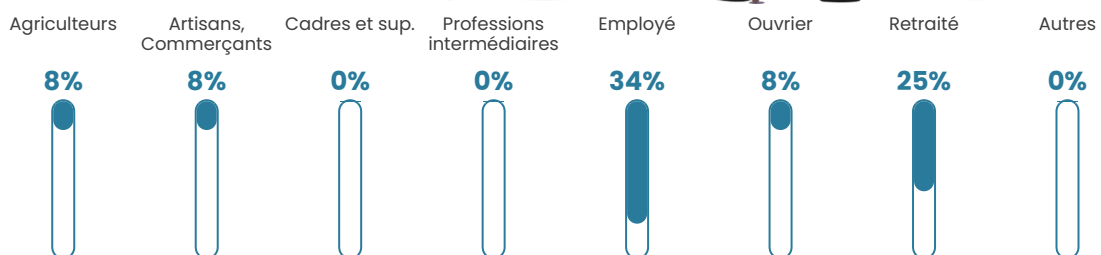

NC

Evolution du nombre d'habitants

Sources : Institut national de la statistique et des études économiques (insee) selon Les dernières parutions officielles de 2024 portant sur les années 2020, 2021 et 2022.

Tranche d'âge

Activité professionnelle

Niveau de diplôme

Composition des ménages

Profils électoraux

Premier tour

	Jean-Luc MÉLENCHON	31.58 %
	Fabien ROUSSEL	18.42 %
	Jean LASSALLE	10.53 %
	Marine LE PEN	10.53 %
	Emmanuel MACRON	7.89 %
	Valérie PÉCRESSE	7.89 %
	Éric ZEMMOUR	5.26 %
	Anne HIDALGO	5.26 %
	Nathalie ARTHAUD	2.63 %
	Yannick JADOT	0.00 %
	Philippe POUTOU	0.00 %
	Nicolas DUPONT-AIGNAN	0.00 %