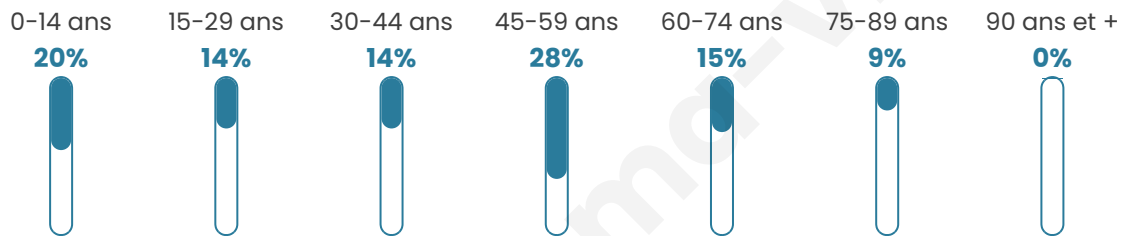

Nombre d'habitants

1 075

Age moyen

42 ans

Pop active

45.6%

Taux chômage

6.5%

Pop densité

358 h/km²

Revenu moyen

41 170 €/an

Evolution du nombre d'habitants

Sources : Institut national de la statistique et des études économiques (insee) selon Les dernières parutions officielles de 2024 portant sur les années 2020, 2021 et 2022.

Tranche d'âge

Activité professionnelle

Niveau de diplôme

Composition des ménages

Profils électoraux

Premier tour

	Emmanuel MACRON	48.07 %
	Valérie PÉCRESE	10.98 %
	Éric ZEMMOUR	10.09 %
	Jean-Luc MÉLENCHON	9.79 %
	Marine LE PEN	9.64 %
	Yannick JADOT	6.23 %
	Jean LASSALLE	1.34 %
	Fabien ROUSSEL	1.19 %
	Anne HIDALGO	1.19 %
	Nicolas DUPONT- AIGNAN	1.04 %
	Nathalie ARTHAUD	0.30 %
	Philippe POUTOU	0.15 %