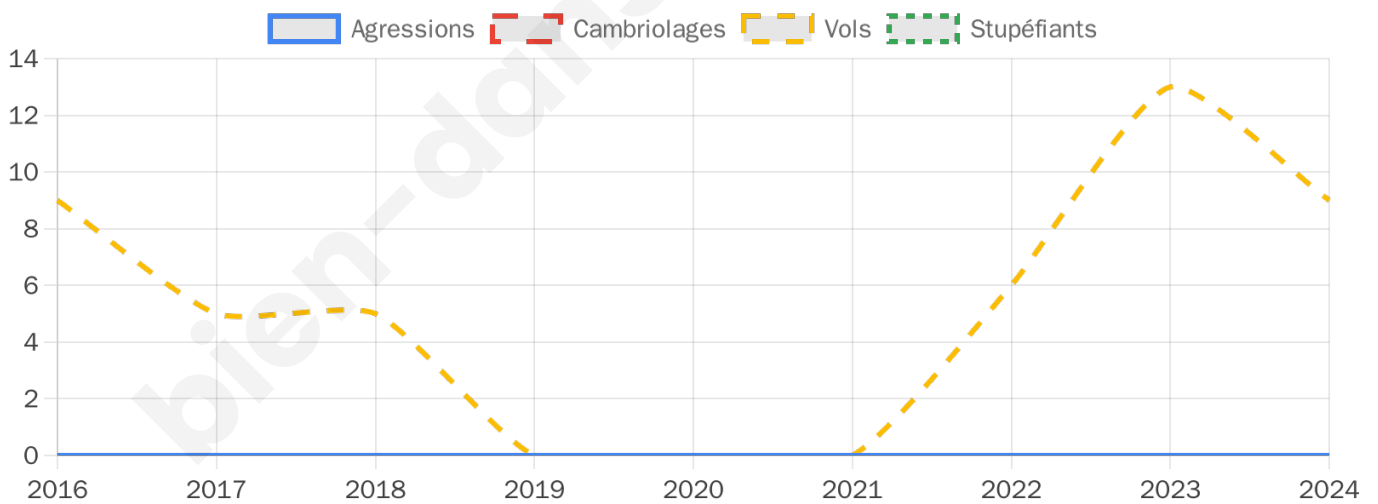

Sécurité

Agressions physiques / sexuelles

0

Cambriolages

0

Vols / dégradations

9

Stupéfiants

0

Evolution du nombre d'infractions