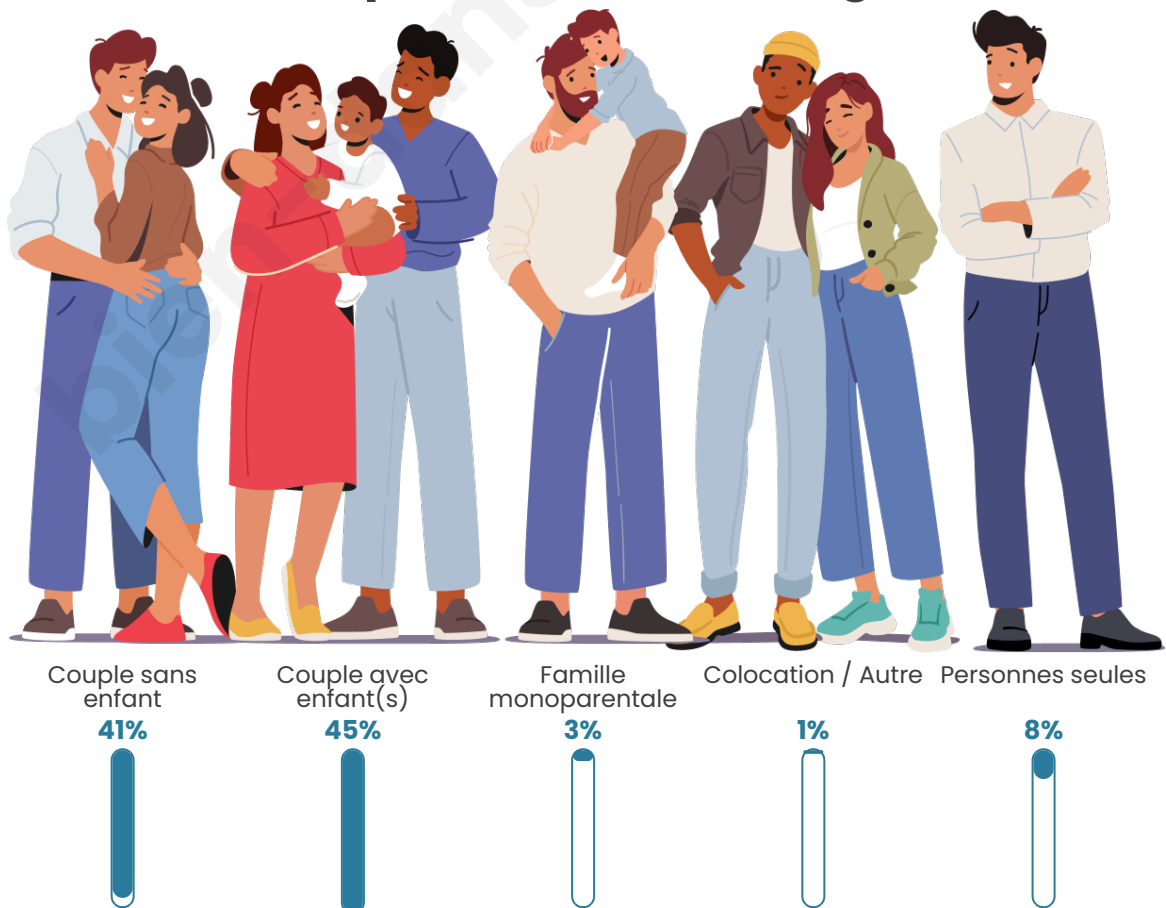

Nombre d'habitants

1 075

Age moyen

42 ans

Pop active

45.6%

Taux chômage

6.5%

Tranche d'âge

Activité professionnelle

Niveau de diplôme

Composition des ménages

Profils électoraux

Premier tour

	Emmanuel MACRON	48.07 %
	Valérie PÉCRESE	10.98 %
	Éric ZEMMOUR	10.09 %
	Jean-Luc MÉLENCHON	9.79 %
	Marine LE PEN	9.64 %
	Yannick JADOT	6.23 %
	Jean LASSALLE	1.34 %
	Fabien ROUSSEL	1.19 %
	Anne HIDALGO	1.19 %
	Nicolas DUPONT- AIGNAN	1.04 %
	Nathalie ARTHAUD	0.30 %
	Philippe POUTOU	0.15 %