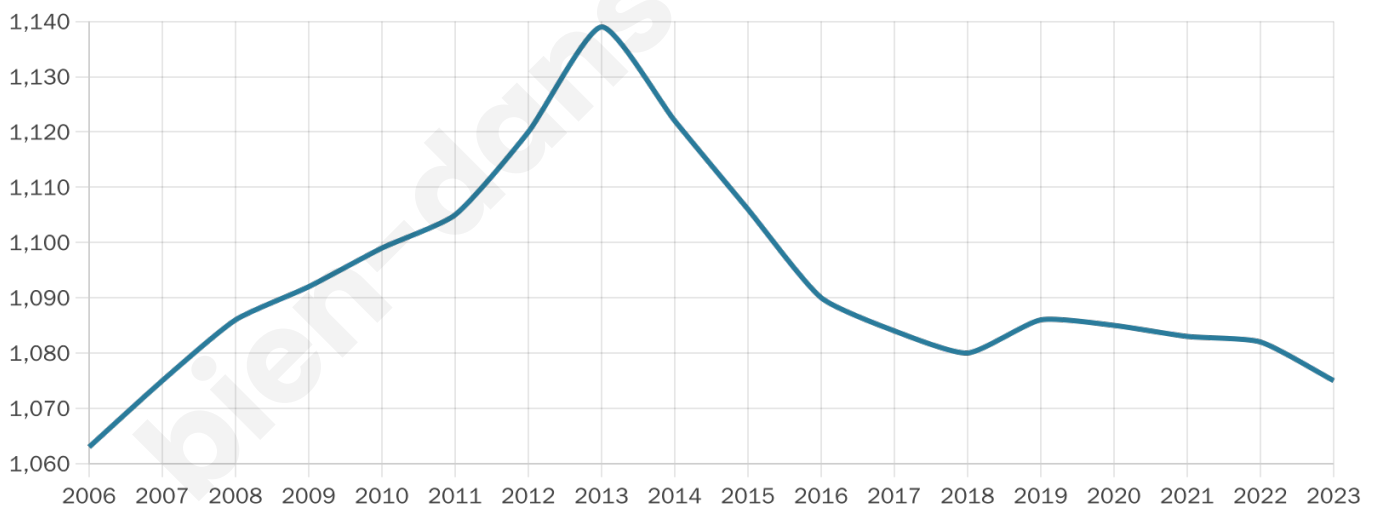

Nombre d'habitants

1 075

Age moyen

42 ans

Pop active

45.6%

Taux chômage

6.5%

Pop densité

358 h/km²

Revenu moyen

41 170 €/an

Evolution du nombre d'habitants

Sources : Institut national de la statistique et des études économiques (insee) selon Les dernières parutions officielles de 2024 portant sur les années 2020, 2021 et 2022.

Tranche d'âge

Activité professionnelle

Niveau de diplôme

Composition des ménages

Profils électoraux

Premier tour

	Emmanuel MACRON	48.07 %
	Valérie PÉCRESE	10.98 %
	Éric ZEMMOUR	10.09 %
	Jean-Luc MÉLENCHON	9.79 %
	Marine LE PEN	9.64 %
	Yannick JADOT	6.23 %
	Jean LASSALLE	1.34 %
	Fabien ROUSSEL	1.19 %
	Anne HIDALGO	1.19 %
	Nicolas DUPONT- AIGNAN	1.04 %
	Nathalie ARTHAUD	0.30 %
	Philippe POUTOU	0.15 %