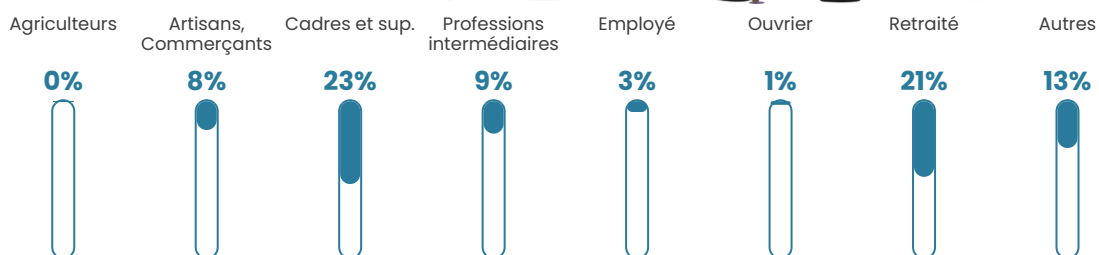

Pop densité

358 h/km²

Revenu moyen

41 170 €/an

Evolution du nombre d'habitants

Sources : Institut national de la statistique et des études économiques (insee) selon Les dernières parutions officielles de 2024 portant sur les années 2020, 2021 et 2022.

Tranche d'âge

Activité professionnelle

Niveau de diplôme

Composition des ménages

Profils électoraux

Premier tour

	Emmanuel MACRON	48.07 %
	Valérie PÉCRESE	10.98 %
	Éric ZEMMOUR	10.09 %
	Jean-Luc MÉLENCHON	9.79 %
	Marine LE PEN	9.64 %
	Yannick JADOT	6.23 %
	Jean LASSALLE	1.34 %
	Fabien ROUSSEL	1.19 %
	Anne HIDALGO	1.19 %
	Nicolas DUPONT- AIGNAN	1.04 %
	Nathalie ARTHAUD	0.30 %
	Philippe POUTOU	0.15 %