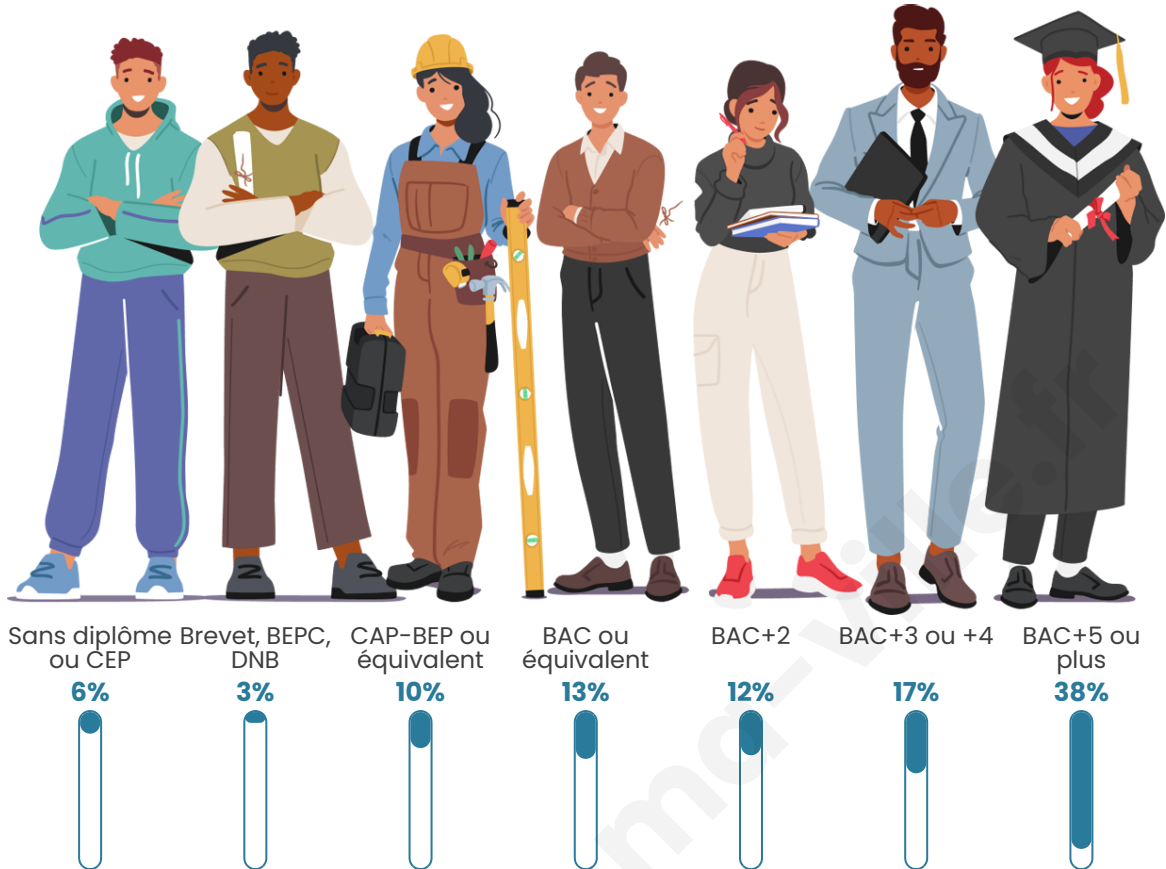

Nombre d'habitants

1 075

Age moyen

42 ans

Pop active

45.6%

Taux chômage

6.5%

Tranche d'âge

Activité professionnelle

Niveau de diplôme

Composition des ménages

Profils électoraux

Premier tour

	Emmanuel MACRON	48.07 %
	Valérie PÉCRESE	10.98 %
	Éric ZEMMOUR	10.09 %
	Jean-Luc MÉLENCHON	9.79 %
	Marine LE PEN	9.64 %
	Yannick JADOT	6.23 %
	Jean LASSALLE	1.34 %
	Fabien ROUSSEL	1.19 %
	Anne HIDALGO	1.19 %
	Nicolas DUPONT- AIGNAN	1.04 %
	Nathalie ARTHAUD	0.30 %
	Philippe POUTOU	0.15 %