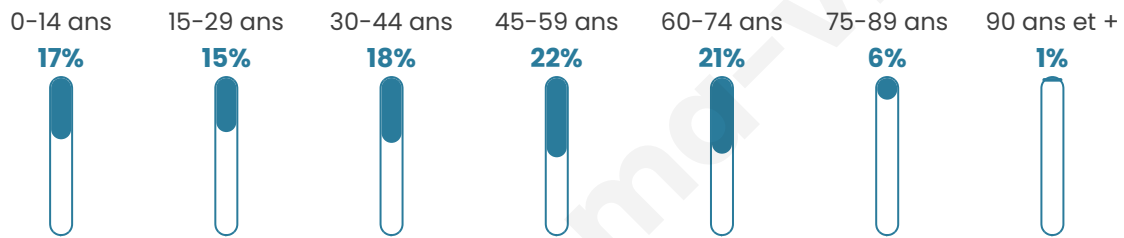

# Statistiques sur la population

Nombre d'habitants

**782**

Age moyen

**42 ans**

Pop active

**47.8%**

Taux chômage

**10.3%**

Pop densité

**65 h/km<sup>2</sup>**

Revenu moyen

**22 250 €/an**

## Evolution du nombre d'habitants

Sources : Institut national de la statistique et des études économiques (insee) selon Les dernières parutions officielles de 2024 portant sur les années 2020, 2021 et 2022.

## Tranche d'âge