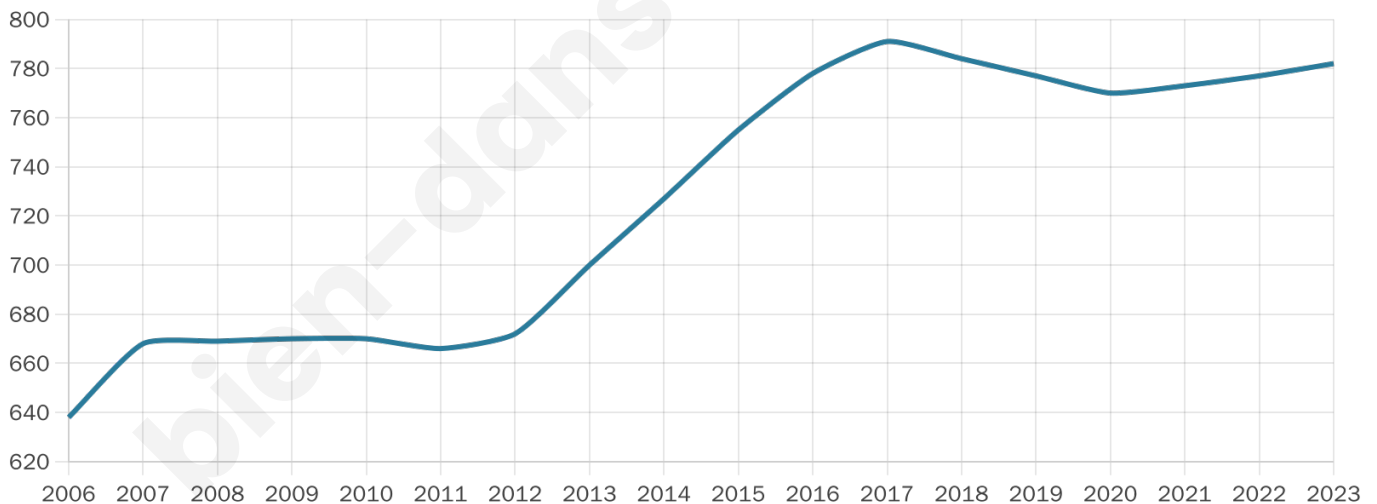

# Statistiques sur la population

Nombre d'habitants

**782**

Age moyen

**42 ans**

Pop active

**47.8%**

Taux chômage

**10.3%**

Pop densité

**65 h/km<sup>2</sup>**

Revenu moyen

**22 250 €/an**

## Evolution du nombre d'habitants

Sources : Institut national de la statistique et des études économiques (insee) selon Les dernières parutions officielles de 2024 portant sur les années 2020, 2021 et 2022.