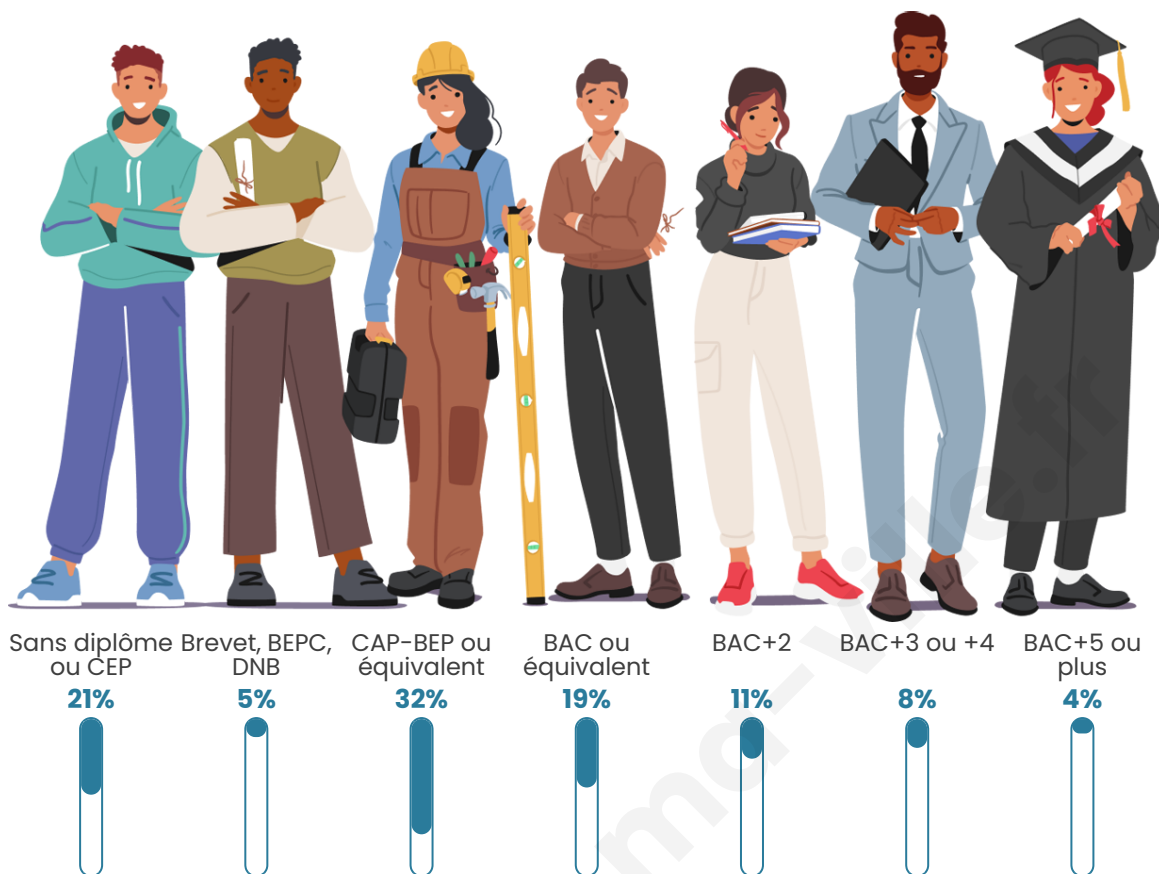

4 677

Age moyen

44 ans

Pop active

42.6%

Taux chômage

7.1%

Pop densité

Tranche d'âge

Activité professionnelle

Niveau de diplôme

Composition des ménages

Profils électoraux

Premier tour

	Marine LE PEN	28.82 %
	Emmanuel MACRON	26.23 %
	Jean-Luc MÉLENCHON	18.20 %
	Éric ZEMMOUR	5.07 %
	Jean LASSALLE	4.70 %
	Yannick JADOT	4.37 %
	Valérie PÉCRESE	3.81 %
	Nicolas DUPONT-AIGNAN	2.77 %
	Fabien ROUSSEL	2.48 %
	Anne HIDALGO	1.63 %
	Philippe POUTOU	1.18 %
	Nathalie ARTHAUD	0.74 %