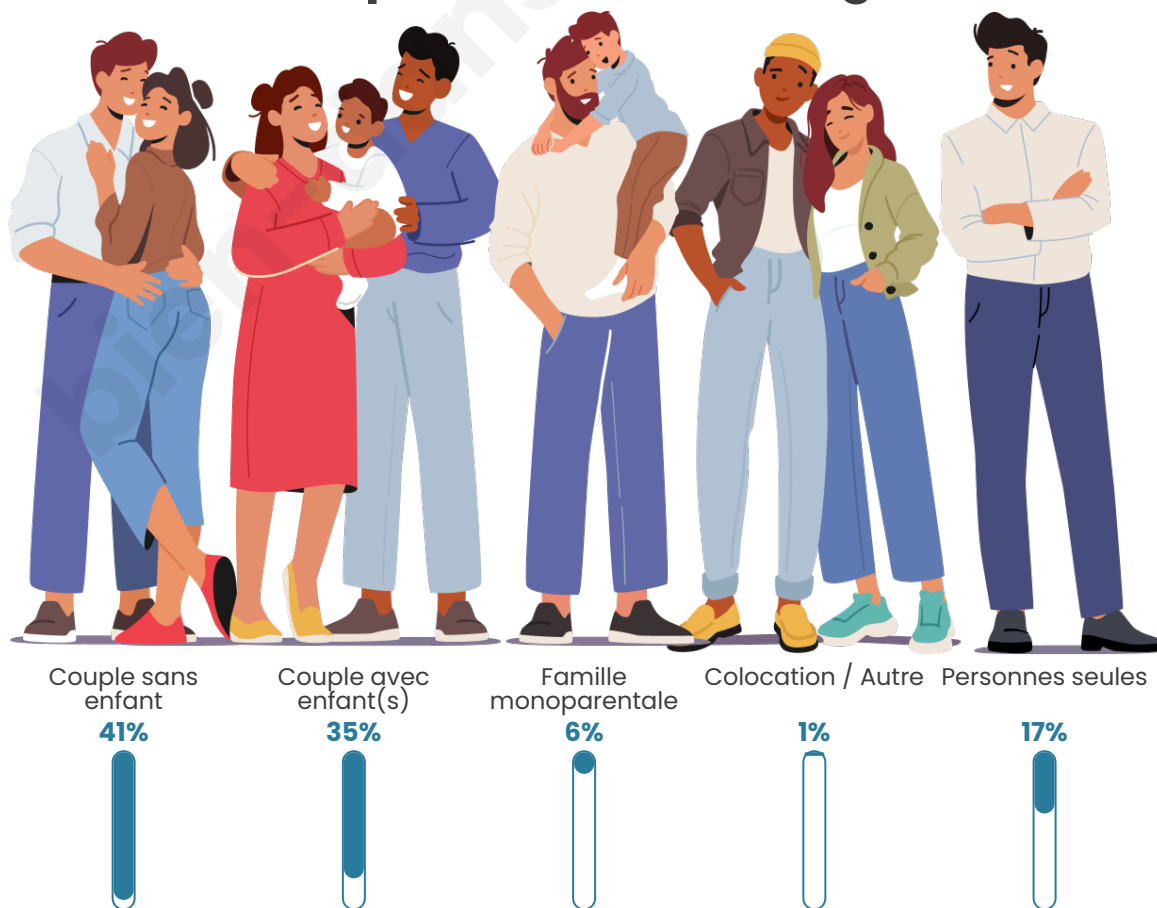

Tranche d'âge

Activité professionnelle

Niveau de diplôme

Composition des ménages

Profils électoraux

Premier tour

	Marine LE PEN	28.82 %
	Emmanuel MACRON	26.23 %
	Jean-Luc MÉLENCHON	18.20 %
	Éric ZEMMOUR	5.07 %
	Jean LASSALLE	4.70 %
	Yannick JADOT	4.37 %
	Valérie PÉCRESE	3.81 %
	Nicolas DUPONT-AIGNAN	2.77 %
	Fabien ROUSSEL	2.48 %
	Anne HIDALGO	1.63 %
	Philippe POUTOU	1.18 %
	Nathalie ARTHAUD	0.74 %