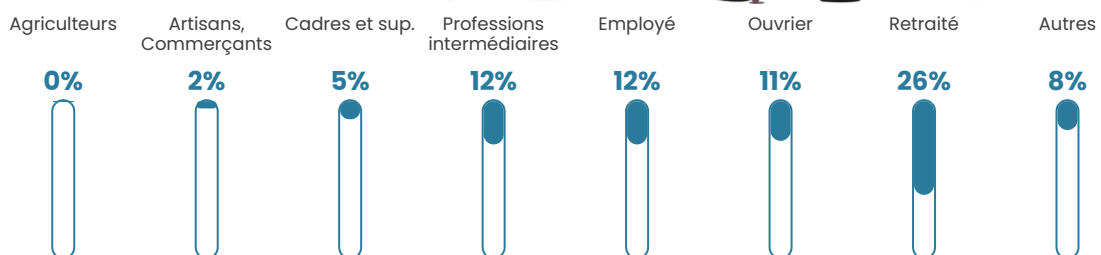

292 h/km²

Revenu moyen

23 520 €/an

Evolution du nombre d'habitants

Sources : Institut national de la statistique et des études économiques (insee) selon Les dernières parutions officielles de 2024 portant sur les années 2020, 2021 et 2022.

Tranche d'âge

Activité professionnelle

Niveau de diplôme

Composition des ménages

Profils électoraux

Premier tour

	Marine LE PEN	28.82 %
	Emmanuel MACRON	26.23 %
	Jean-Luc MÉLENCHON	18.20 %
	Éric ZEMMOUR	5.07 %
	Jean LASSALLE	4.70 %
	Yannick JADOT	4.37 %
	Valérie PÉCRESE	3.81 %
	Nicolas DUPONT-AIGNAN	2.77 %
	Fabien ROUSSEL	2.48 %
	Anne HIDALGO	1.63 %
	Philippe POUTOU	1.18 %
	Nathalie ARTHAUD	0.74 %