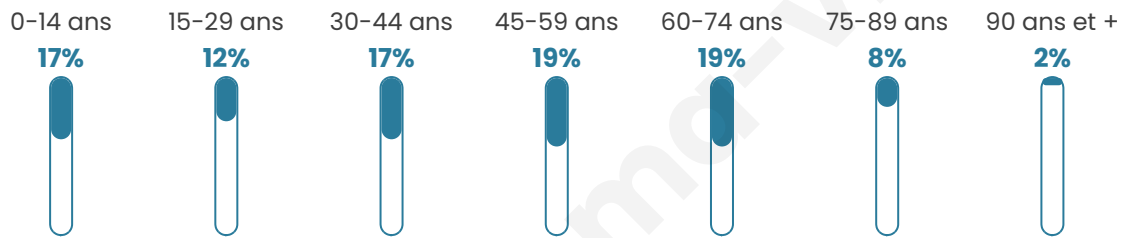

4 677

Age moyen

44 ans

Pop active

42.6%

Taux chômage

7.1%

Pop densité

292 h/km²

Revenu moyen

23 520 €/an

Evolution du nombre d'habitants

Sources : Institut national de la statistique et des études économiques (insee) selon Les dernières parutions officielles de 2024 portant sur les années 2020, 2021 et 2022.

Tranche d'âge

Activité professionnelle

Niveau de diplôme

Composition des ménages

Profils électoraux

Premier tour

	Marine LE PEN	28.82 %
	Emmanuel MACRON	26.23 %
	Jean-Luc MÉLENCHON	18.20 %
	Éric ZEMMOUR	5.07 %
	Jean LASSALLE	4.70 %
	Yannick JADOT	4.37 %
	Valérie PÉCRESE	3.81 %
	Nicolas DUPONT-AIGNAN	2.77 %
	Fabien ROUSSEL	2.48 %
	Anne HIDALGO	1.63 %
	Philippe POUTOU	1.18 %
	Nathalie ARTHAUD	0.74 %