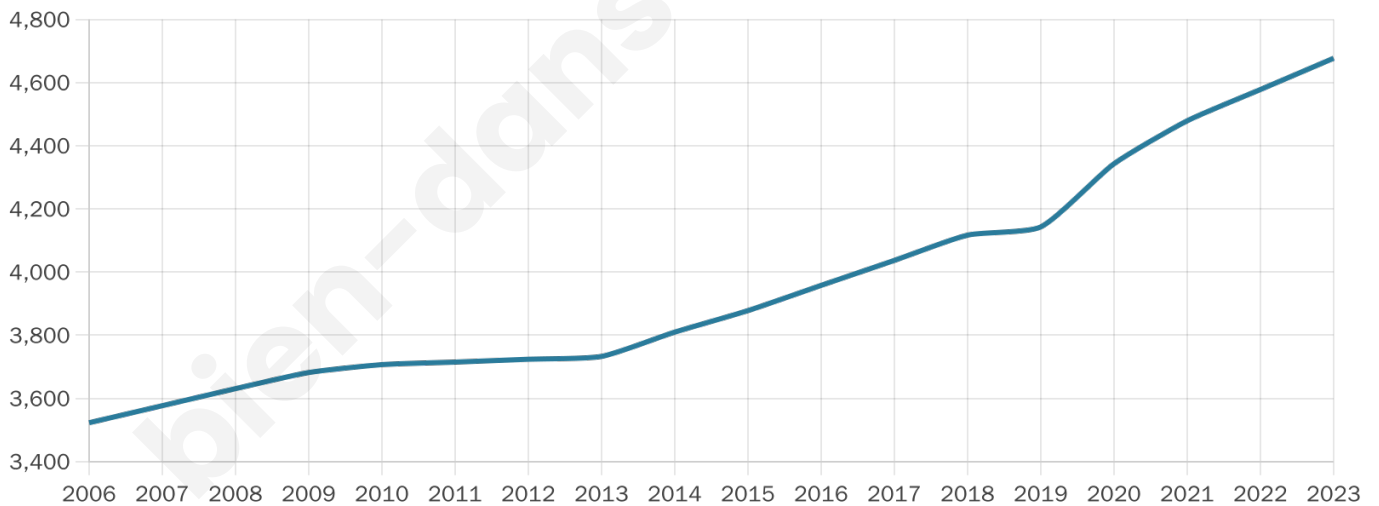

Version web

Ville de Aigrefeuille- d'Aunis

Présenté par

BIEN dans
ma **VILLE** 

Sommaire

Situation géographique	3
Statistiques sur la population	4
Evolution du nombre d'habitants	4
Tranche d'âge	5
0-14 ans	5
15-29 ans	5
30-44 ans	5
45-59 ans	5
60-74 ans	5
75-89 ans	5
90 ans et +	5
Activité professionnelle	5
Agriculteurs	5
Artisans, Commerçants	5
Cadres et sup.	5
Professions intermédiaires	5
Employé	5
Ouvrier	5
Retraité	5
Autres	5
Niveau de diplôme	6
Sans diplôme ou CEP	6
Brevet, BEPC, DNB	6
CAP-BEP ou équivalent	6
BAC ou équivalent	6
BAC+2	6
BAC+3 ou +4	6
BAC+5 ou plus	6
Composition des ménages	6
Couple sans enfant	6
Couple avec enfant(s)	6
Famille monoparentale	6
Colocation / Autre	6
Personnes seules	6
Profil électoraux	7
Premier tour	7
Sécurité	8
Evolution du nombre d'infractions	8
Pour comparer	9
Services à la population	10
Commerce	10
Éducation	10
Villes autour de Aigrefeuille-d'Aunis	11
Avis sur la ville de Aigrefeuille-d'Aunis	12
Moyenne par critère	12
Villes autour de Aigrefeuille-d'Aunis	12
Répartition des avis par note	12
Répartition des avis par note	12

4 677

Age moyen

44 ans

Pop active

42.6%

Taux chômage

7.1%

Pop densité

292 h/km²

Revenu moyen

23 520 €/an

Evolution du nombre d'habitants

Sources : Institut national de la statistique et des études économiques (insee) selon Les dernières parutions officielles de 2024 portant sur les années 2020, 2021 et 2022.