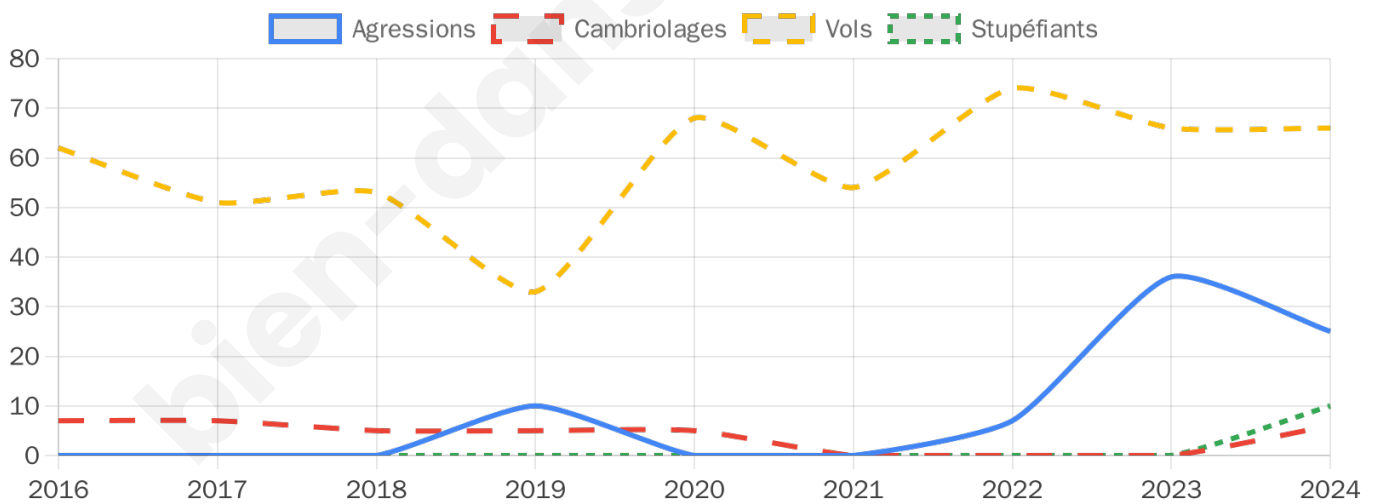

3 420 inscrits

Participation : 80.64%

Votes blancs : 1.56%

Votes nuls : 0.44%

Second tour

	Emmanuel MACRON	52,87 %
	Marine LE PEN	47,13 %

3 419 inscrits

Participation : 78.65%

Votes blancs : 7.33%

Votes nuls : 2.64%

Sécurité

Agressions physiques / sexuelles

25

Cambriolages

6

Vols / dégradations

66

Stupéfiants

10

Evolution du nombre d'infractions

Pour comparer

(en proportion du nombre d'habitants)

Sources : Bases statistiques communale, départementale et régionale de la délinquance enregistrée par la police et la gendarmerie nationales selon les dernières parutions officielles de 2025 portant sur l'année 2024 ([data.gouv](https://data.gouv.fr)).