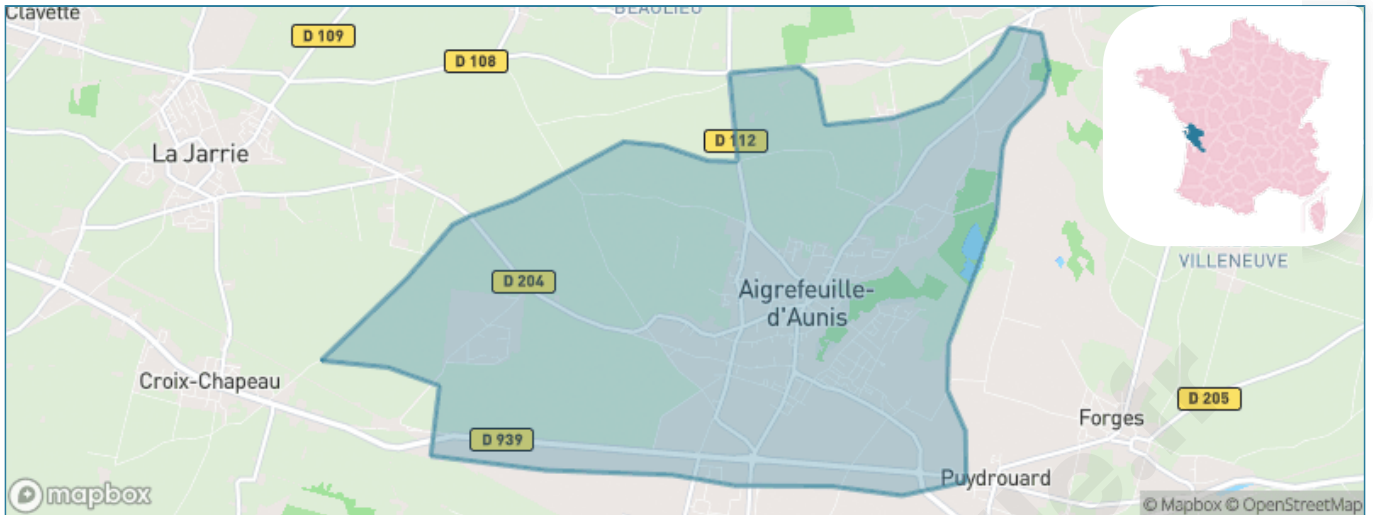

Version web

Ville de Aigrefeuille- d'Aunis

Présenté par

BIEN dans
ma **VILLE** 

Sommaire

Situation géographique	3
Statistiques sur la population	4
Evolution du nombre d'habitants	4
Tranche d'âge	5
0-14 ans	5
15-29 ans	5
30-44 ans	5
45-59 ans	5
60-74 ans	5
75-89 ans	5
90 ans et +	5
Activité professionnelle	5
Agriculteurs	5
Artisans, Commerçants	5
Cadres et sup.	5
Professions intermédiaires	5
Employé	5
Ouvrier	5
Retraité	5
Autres	5
Niveau de diplôme	6
Sans diplôme ou CEP	6
Brevet, BEPC, DNB	6
CAP-BEP ou équivalent	6
BAC ou équivalent	6
BAC+2	6
BAC+3 ou +4	6
BAC+5 ou plus	6
Composition des ménages	6
Couple sans enfant	6
Couple avec enfant(s)	6
Famille monoparentale	6
Colocation / Autre	6
Personnes seules	6
Profil électoraux	7
Premier tour	7
Sécurité	8
Evolution du nombre d'infractions	8
Pour comparer	9
Services à la population	10
Commerce	10
Éducation	10
Villes autour de Aigrefeuille-d'Aunis	11
Avis sur la ville de Aigrefeuille-d'Aunis	12
Moyenne par critère	12
Villes autour de Aigrefeuille-d'Aunis	12
Répartition des avis par note	12
Répartition des avis par note	12

Situation géographique

i Informations clés

- **Région** : Nouvelle-Aquitaine
- **Département** : Charente-Maritime
- **Code postal** : 17290
- **Superficie** : 16 km²

Statistiques sur la population

Nombre d'habitants