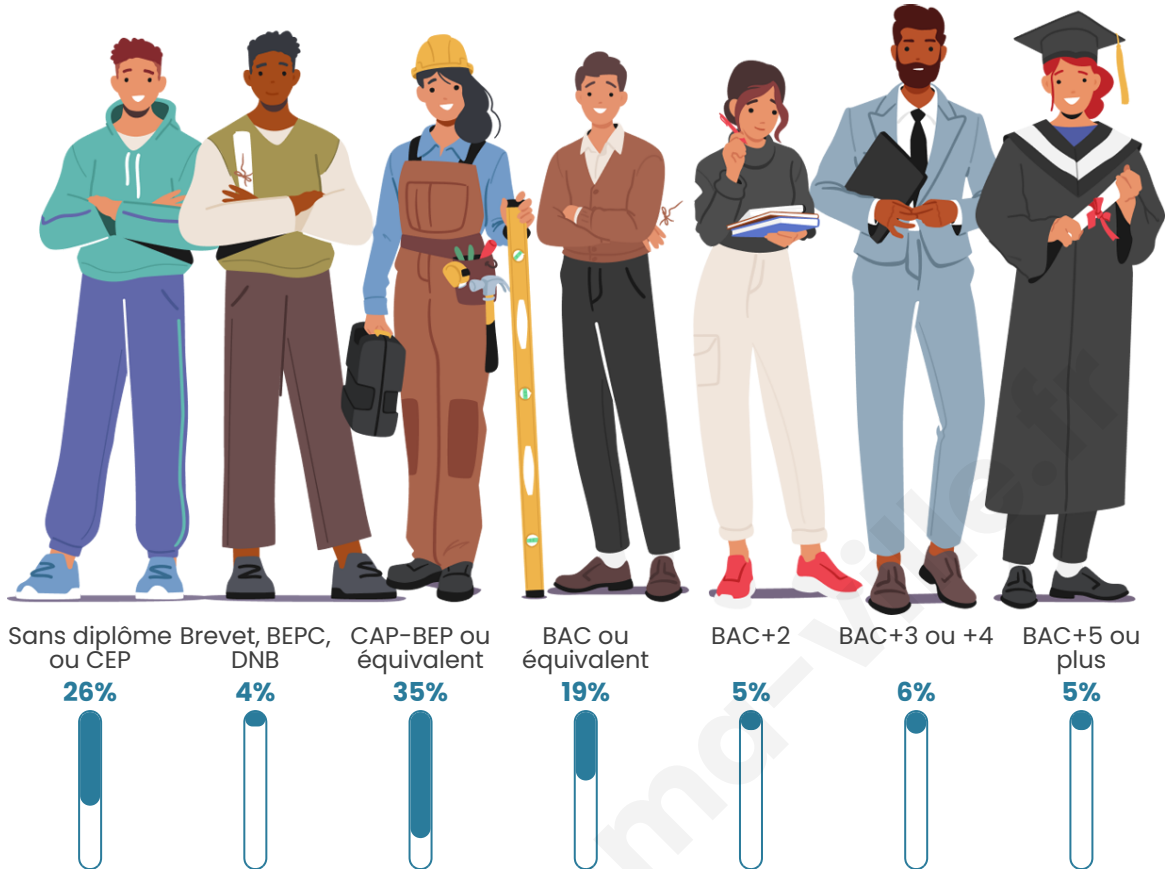

Statistiques sur la population

Nombre d'habitants

257

Age moyen

49 ans

Pop active

51%

Taux chômage

14.2%

Pop densité

11 h/km²

Revenu moyen

22 700 €/an

Evolution du nombre d'habitants

Sources : Institut national de la statistique et des études économiques (insee) selon Les dernières parutions officielles de 2024 portant sur les années 2020, 2021 et 2022.

Tranche d'âge

Activité professionnelle

Niveau de diplôme

Composition des ménages

Profils électoraux

Premier tour

	Emmanuel MACRON	36.93 %
	Marine LE PEN	30.68 %
	Jean-Luc MÉLENCHON	10.80 %
	Éric ZEMMOUR	7.39 %
	Valérie PÉCRESSÉ	5.11 %
	Yannick JADOT	2.27 %
	Jean LASSALLE	1.70 %
	Anne HIDALGO	1.70 %
	Nicolas DUPONT- AIGNAN	1.70 %
	Nathalie ARTHAUD	0.57 %
	Fabien ROUSSEL	0.57 %
	Philippe POUTOU	0.57 %