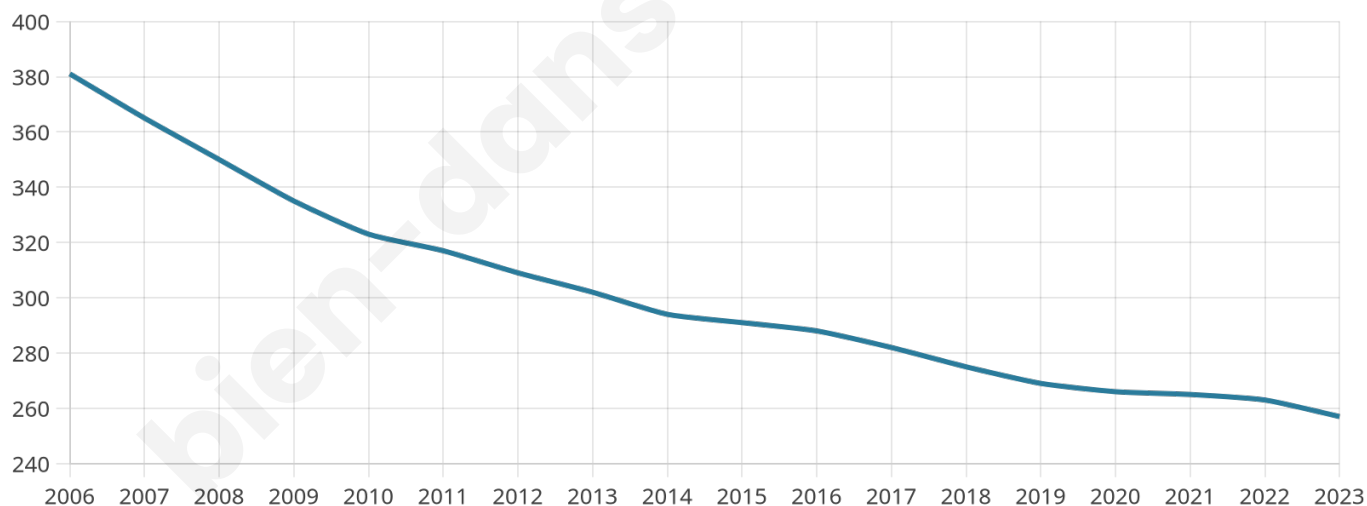

Statistiques sur la population

Nombre d'habitants

257

Age moyen

49 ans

Pop active

51%

Taux chômage

14.2%

Pop densité

11 h/km²

Revenu moyen

22 700 €/an

Evolution du nombre d'habitants

Sources : Institut national de la statistique et des études économiques (insee) selon Les dernières parutions officielles de 2024 portant sur les années 2020, 2021 et 2022.

Tranche d'âge

Activité professionnelle

Niveau de diplôme

Composition des ménages

Profils électoraux

Premier tour

	Emmanuel MACRON	36.93 %
	Marine LE PEN	30.68 %
	Jean-Luc MÉLENCHON	10.80 %
	Éric ZEMMOUR	7.39 %
	Valérie PÉCRESSÉ	5.11 %
	Yannick JADOT	2.27 %
	Jean LASSALLE	1.70 %
	Anne HIDALGO	1.70 %
	Nicolas DUPONT- AIGNAN	1.70 %
	Nathalie ARTHAUD	0.57 %
	Fabien ROUSSEL	0.57 %
	Philippe POUTOU	0.57 %