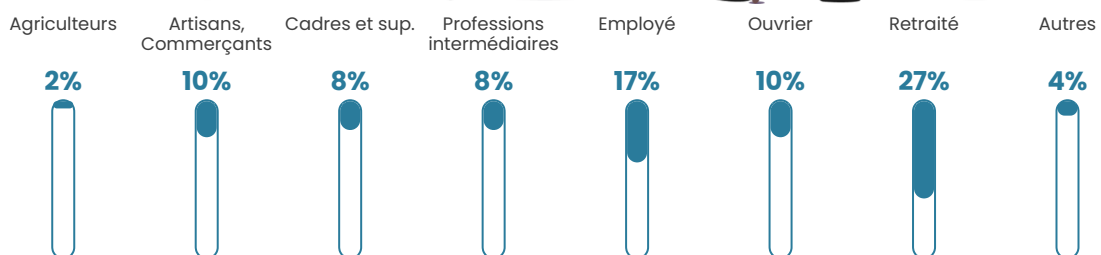

14.2%

Pop densité

11 h/km²

Revenu moyen

22 700 €/an

Evolution du nombre d'habitants

Sources : Institut national de la statistique et des études économiques (insee) selon Les dernières parutions officielles de 2024 portant sur les années 2020, 2021 et 2022.

Tranche d'âge

Activité professionnelle

Niveau de diplôme

Composition des ménages

Profils électoraux

Premier tour

	Emmanuel MACRON	36.93 %
	Marine LE PEN	30.68 %
	Jean-Luc MÉLENCHON	10.80 %
	Éric ZEMMOUR	7.39 %
	Valérie PÉCRESSÉ	5.11 %
	Yannick JADOT	2.27 %
	Jean LASSALLE	1.70 %
	Anne HIDALGO	1.70 %
	Nicolas DUPONT- AIGNAN	1.70 %
	Nathalie ARTHAUD	0.57 %
	Fabien ROUSSEL	0.57 %
	Philippe POUTOU	0.57 %