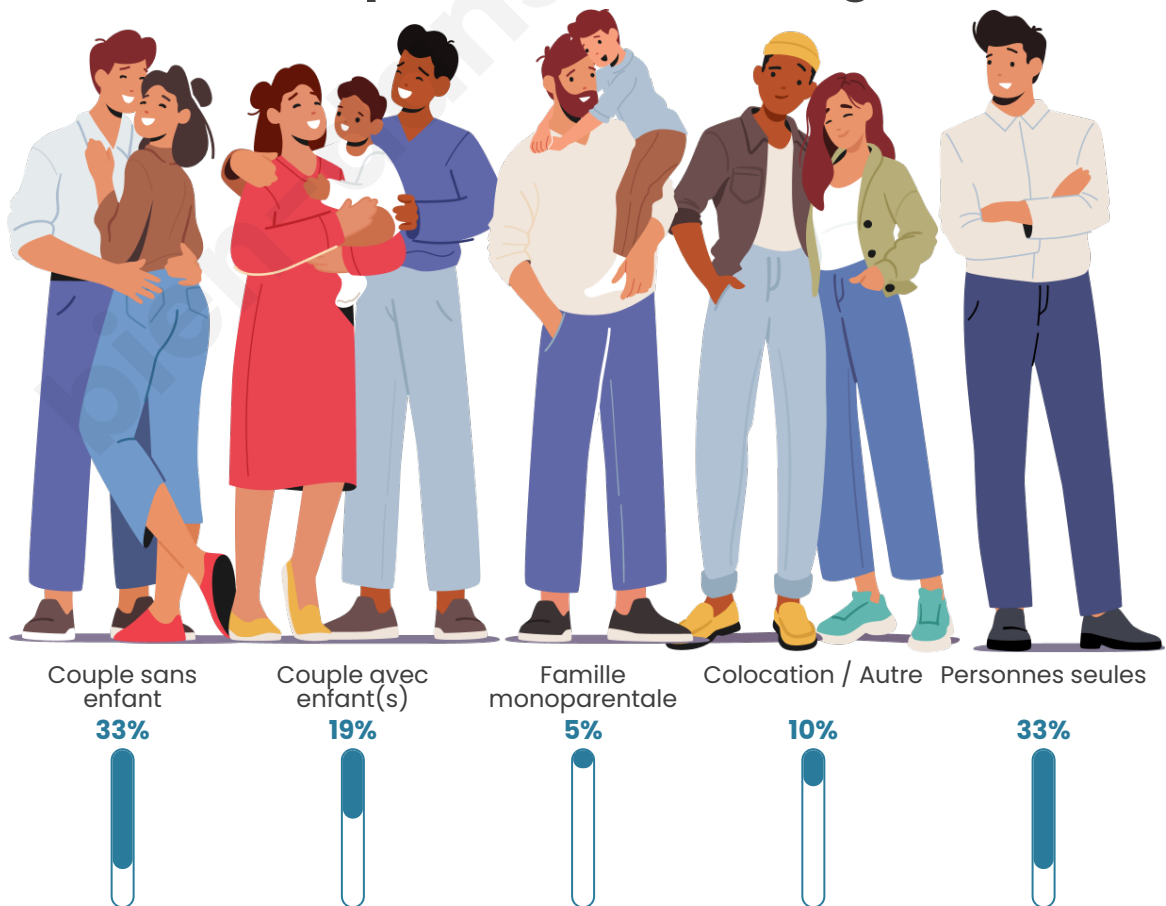

Statistiques sur la population

Nombre d'habitants

257

Age moyen

49 ans

Pop active

51%

Taux chômage

Tranche d'âge

Activité professionnelle

Niveau de diplôme

Composition des ménages

Profils électoraux

Premier tour

	Emmanuel MACRON	36.93 %
	Marine LE PEN	30.68 %
	Jean-Luc MÉLENCHON	10.80 %
	Éric ZEMMOUR	7.39 %
	Valérie PÉCRESSÉ	5.11 %
	Yannick JADOT	2.27 %
	Jean LASSALLE	1.70 %
	Anne HIDALGO	1.70 %
	Nicolas DUPONT- AIGNAN	1.70 %
	Nathalie ARTHAUD	0.57 %
	Fabien ROUSSEL	0.57 %
	Philippe POUTOU	0.57 %