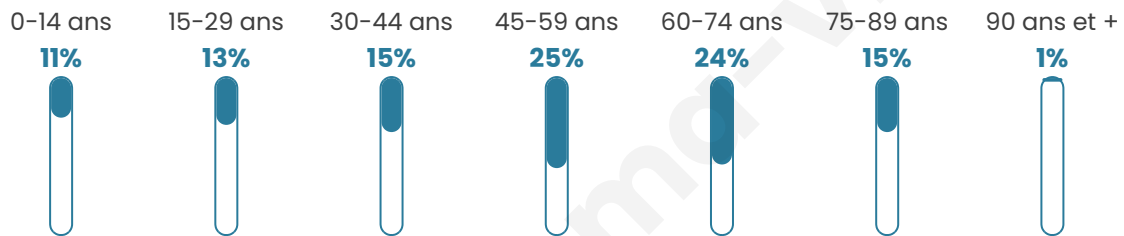

Statistiques sur la population

Nombre d'habitants

257

Age moyen

49 ans

Pop active

51%

Taux chômage

14.2%

Pop densité

11 h/km²

Revenu moyen

22 700 €/an

Evolution du nombre d'habitants

Sources : Institut national de la statistique et des études économiques (insee) selon Les dernières parutions officielles de 2024 portant sur les années 2020, 2021 et 2022.

Tranche d'âge

Activité professionnelle

Niveau de diplôme

Composition des ménages

Profils électoraux

Premier tour

	Emmanuel MACRON	36.93 %
	Marine LE PEN	30.68 %
	Jean-Luc MÉLENCHON	10.80 %
	Éric ZEMMOUR	7.39 %
	Valérie PÉCRESSÉ	5.11 %
	Yannick JADOT	2.27 %
	Jean LASSALLE	1.70 %
	Anne HIDALGO	1.70 %
	Nicolas DUPONT- AIGNAN	1.70 %
	Nathalie ARTHAUD	0.57 %
	Fabien ROUSSEL	0.57 %
	Philippe POUTOU	0.57 %

240 inscrits

Participation : 74.58%

Votes blancs : 1.12%

Votes nuls : 0.56%

Second tour

	Emmanuel MACRON	56 %
	Marine LE PEN	44 %

240 inscrits

Participation : 78.33%