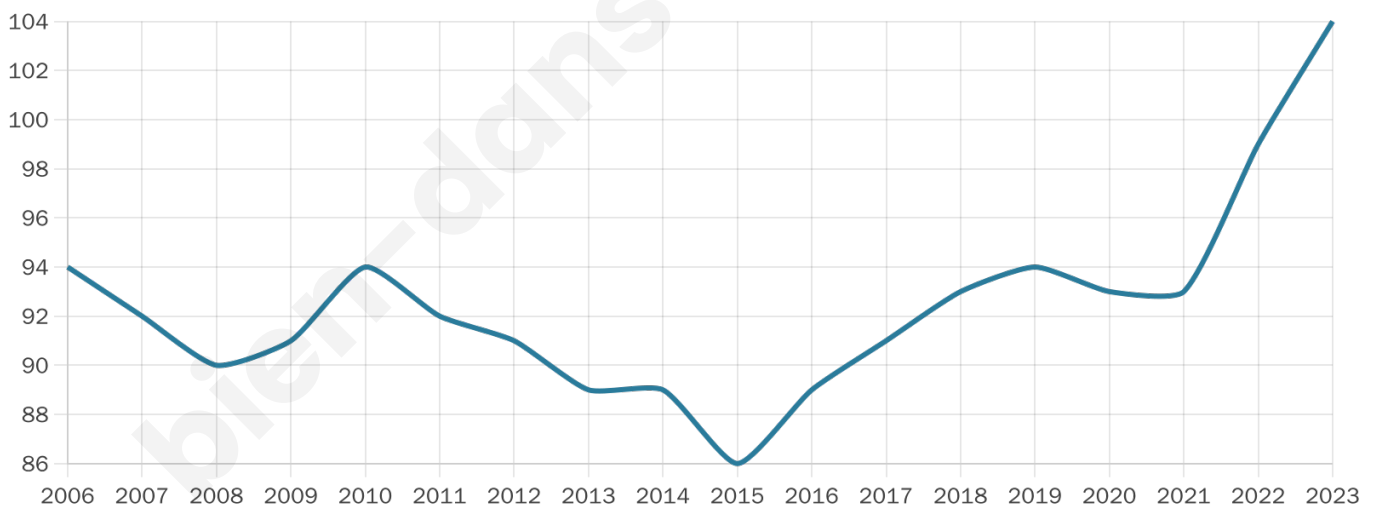

Nombre d'habitants

104

Age moyen

45 ans

Pop active

36.5%

Taux chômage

12.2%

Pop densité

7 h/km²

Revenu moyen

NC

Evolution du nombre d'habitants

Sources : Institut national de la statistique et des études économiques (insee) selon Les dernières parutions officielles de 2024 portant sur les années 2020, 2021 et 2022.

Tranche d'âge

Activité professionnelle

Niveau de diplôme

Composition des ménages

Profils électoraux

Premier tour

	Marine LE PEN	39.80 %
	Éric ZEMMOUR	24.49 %
	Jean-Luc MÉLENCHON	10.20 %
	Emmanuel MACRON	8.16 %
	Jean LASSALLE	7.14 %
	Valérie PÉCRESSÉ	5.10 %
	Nicolas DUPONT-AIGNAN	5.10 %
	Nathalie ARTHAUD	0.00 %
	Fabien ROUSSEL	0.00 %
	Anne HIDALGO	0.00 %
	Yannick JADOT	0.00 %
	Philippe POUTOU	0.00 %