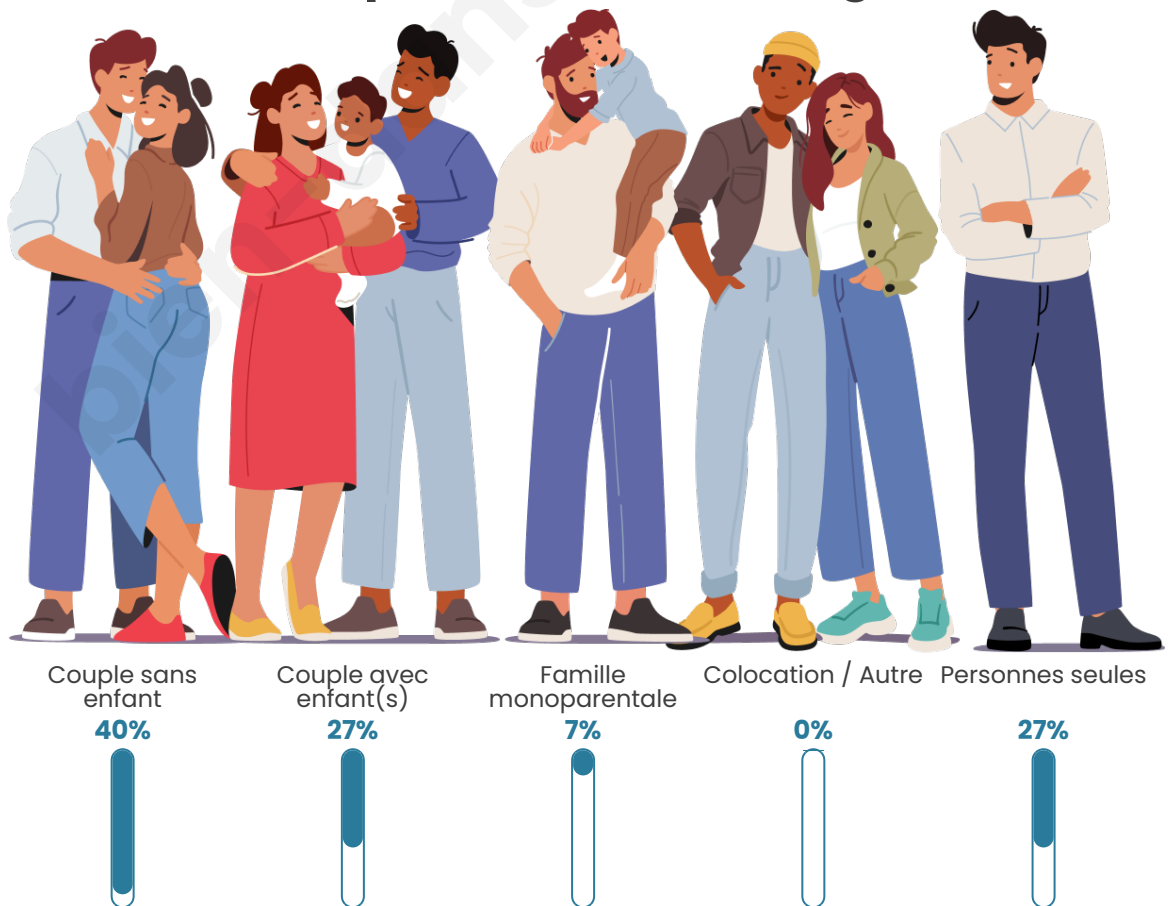

Nombre d'habitants

104

Age moyen

45 ans

Pop active

36.5%

Taux chômage

12.2%

Tranche d'âge

Activité professionnelle

Niveau de diplôme

Composition des ménages

Profils électoraux

Premier tour

	Marine LE PEN	39.80 %
	Éric ZEMMOUR	24.49 %
	Jean-Luc MÉLENCHON	10.20 %
	Emmanuel MACRON	8.16 %
	Jean LASSALLE	7.14 %
	Valérie PÉCRESSÉ	5.10 %
	Nicolas DUPONT-AIGNAN	5.10 %
	Nathalie ARTHAUD	0.00 %
	Fabien ROUSSEL	0.00 %
	Anne HIDALGO	0.00 %
	Yannick JADOT	0.00 %
	Philippe POUTOU	0.00 %