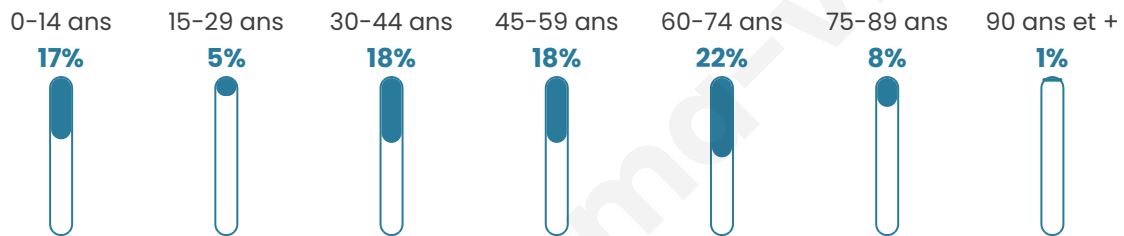

Nombre d'habitants

104

Age moyen

45 ans

Pop active

36.5%

Taux chômage

12.2%

Pop densité

7 h/km²

Revenu moyen

NC

Evolution du nombre d'habitants

Sources : Institut national de la statistique et des études économiques (insee) selon Les dernières parutions officielles de 2024 portant sur les années 2020, 2021 et 2022.

Tranche d'âge

Activité professionnelle

Niveau de diplôme

Composition des ménages

Profils électoraux

Premier tour

	Marine LE PEN	39.80 %
	Éric ZEMMOUR	24.49 %
	Jean-Luc MÉLENCHON	10.20 %
	Emmanuel MACRON	8.16 %
	Jean LASSALLE	7.14 %
	Valérie PÉCRESSÉ	5.10 %
	Nicolas DUPONT-AIGNAN	5.10 %
	Nathalie ARTHAUD	0.00 %
	Fabien ROUSSEL	0.00 %
	Anne HIDALGO	0.00 %
	Yannick JADOT	0.00 %
	Philippe POUTOU	0.00 %

126 inscrits

Participation : 77.78%
Votes blancs : 0.00%
Votes nuls : 0.00%

Second tour

	Emmanuel MACRON	21,98 %
	Marine LE PEN	78,02 %

126 inscrits

Participation : 75.4%
Votes blancs : 2.11%
Votes nuls : 2.11%