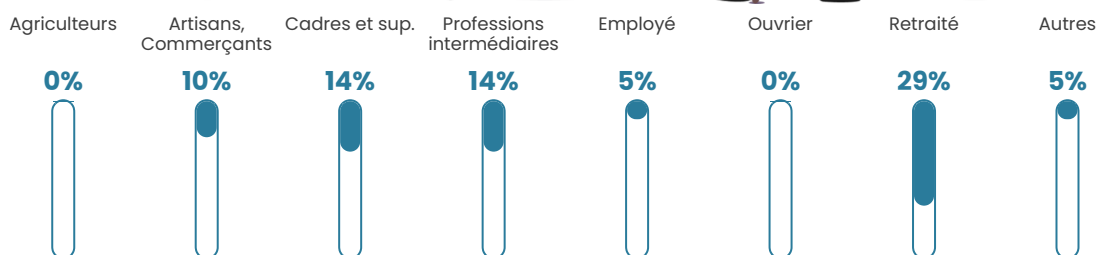

Pop densité

7 h/km²

Revenu moyen

NC

Evolution du nombre d'habitants

Sources : Institut national de la statistique et des études économiques (insee) selon Les dernières parutions officielles de 2024 portant sur les années 2020, 2021 et 2022.

Tranche d'âge

Activité professionnelle

Niveau de diplôme

Composition des ménages

Profils électoraux

Premier tour

	Marine LE PEN	39.80 %
	Éric ZEMMOUR	24.49 %
	Jean-Luc MÉLENCHON	10.20 %
	Emmanuel MACRON	8.16 %
	Jean LASSALLE	7.14 %
	Valérie PÉCRESSÉ	5.10 %
	Nicolas DUPONT-AIGNAN	5.10 %
	Nathalie ARTHAUD	0.00 %
	Fabien ROUSSEL	0.00 %
	Anne HIDALGO	0.00 %
	Yannick JADOT	0.00 %
	Philippe POUTOU	0.00 %