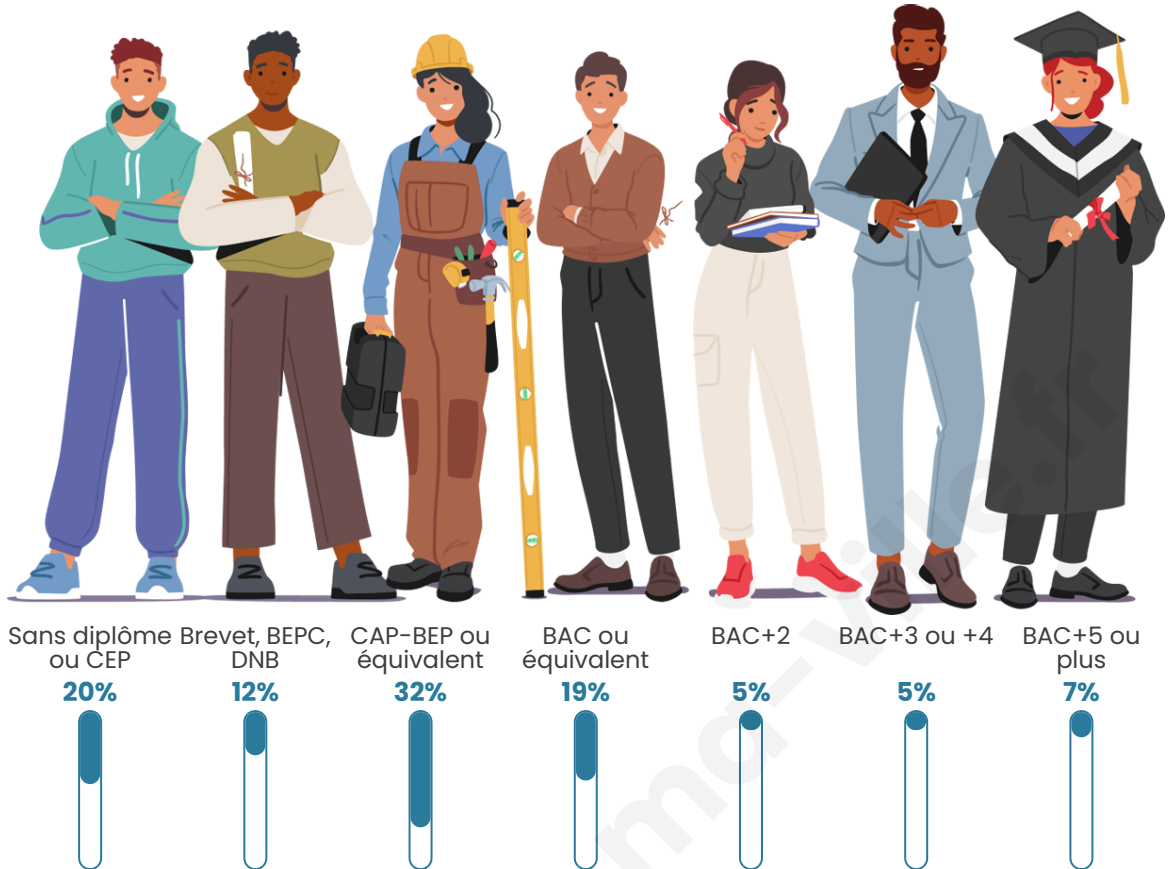

Nombre d'habitants

104

Age moyen

45 ans

Pop active

36.5%

Taux chômage

12.2%

Tranche d'âge

Activité professionnelle

Niveau de diplôme

Composition des ménages

Profils électoraux

Premier tour

	Marine LE PEN	39.80 %
	Éric ZEMMOUR	24.49 %
	Jean-Luc MÉLENCHON	10.20 %
	Emmanuel MACRON	8.16 %
	Jean LASSALLE	7.14 %
	Valérie PÉCRESSÉ	5.10 %
	Nicolas DUPONT-AIGNAN	5.10 %
	Nathalie ARTHAUD	0.00 %
	Fabien ROUSSEL	0.00 %
	Anne HIDALGO	0.00 %
	Yannick JADOT	0.00 %
	Philippe POUTOU	0.00 %