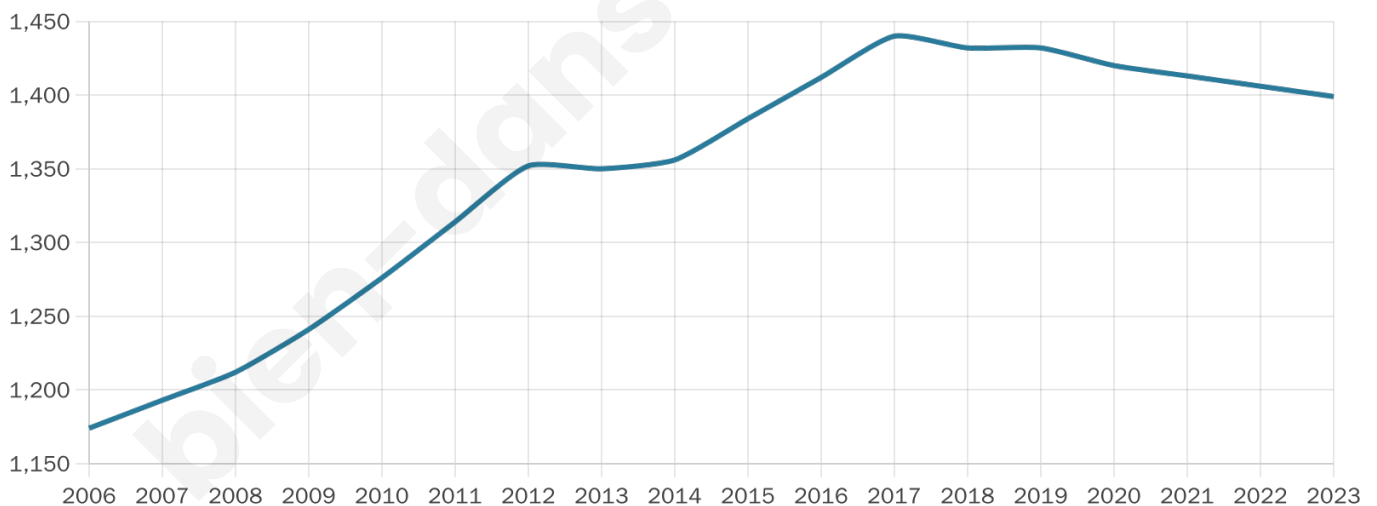

Nombre d'habitants

1 399

Age moyen

47 ans

Pop active

40.5%

Taux chômage

6.6%

Pop densité

100 h/km²

Revenu moyen

24 270 €/an

Evolution du nombre d'habitants

Sources : Institut national de la statistique et des études économiques (insee) selon Les dernières parutions officielles de 2024 portant sur les années 2020, 2021 et 2022.

Tranche d'âge

Activité professionnelle

Niveau de diplôme

Composition des ménages

Profils électoraux

Premier tour

| | | |
|---|-----------------------|---------|
|  | Marine LE PEN | 27.98 % |
|  | Jean-Luc MÉLENCHON | 23.01 % |
|  | Emmanuel MACRON | 16.19 % |
|  | Éric ZEMMOUR | 8.24 % |
|  | Valérie PÉCRESE | 4.83 % |
|  | Jean LASSALLE | 4.69 % |
|  | Yannick JADOT | 4.55 % |
|  | Nicolas DUPONT-AIGNAN | 3.55 % |
|  | Fabien ROUSSEL | 3.27 % |
|  | Anne HIDALGO | 2.27 % |
|  | Philippe POUTOU | 0.99 % |
|  | Nathalie ARTHAUD | 0.43 % |