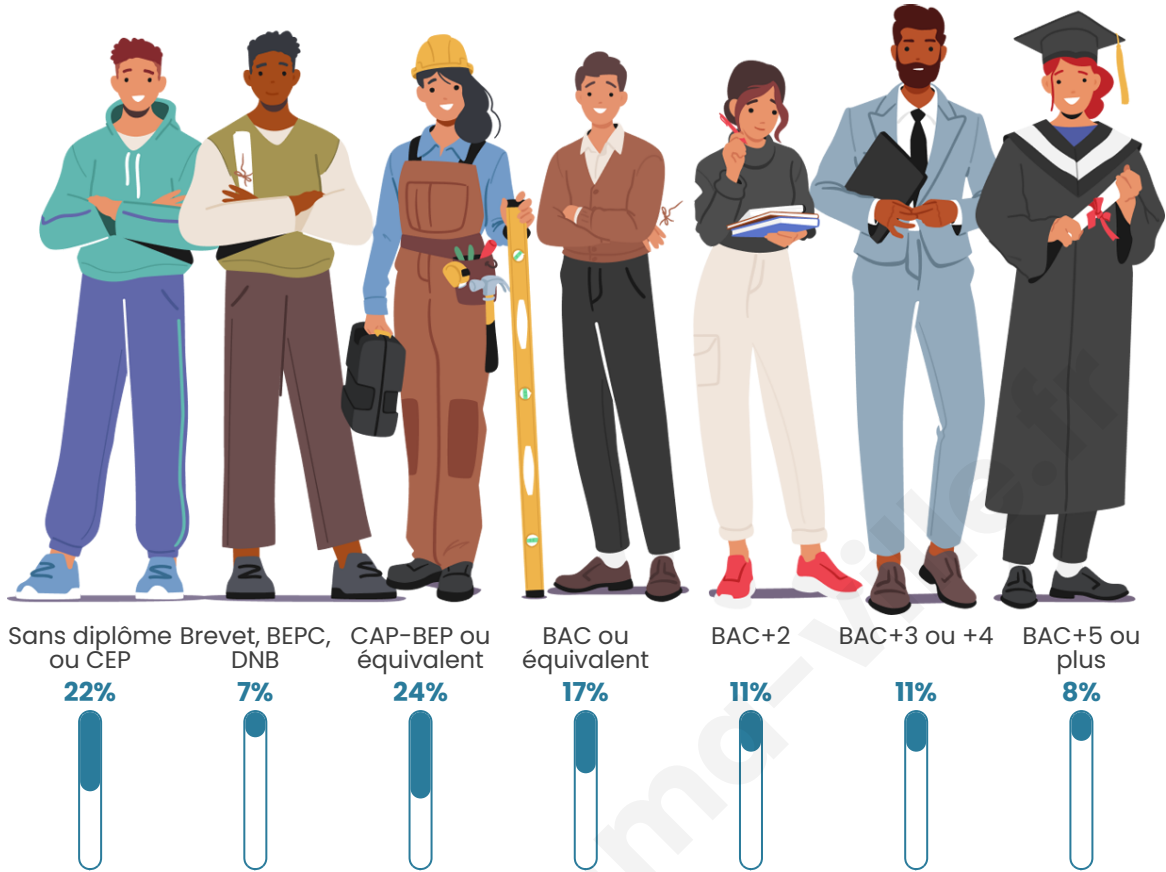

Nombre d'habitants

1 399

Age moyen

47 ans

Pop active

40.5%

Taux chômage

6.6%

Pop densité

100 h/km²

Revenu moyen

24 270 €/an

Evolution du nombre d'habitants

Sources : Institut national de la statistique et des études économiques (insee) selon Les dernières parutions officielles de 2024 portant sur les années 2020, 2021 et 2022.

Tranche d'âge

Activité professionnelle

Niveau de diplôme

Composition des ménages

Profils électoraux

Premier tour

| | | |
|---|-----------------------|---------|
|  | Marine LE PEN | 27.98 % |
|  | Jean-Luc MÉLENCHON | 23.01 % |
|  | Emmanuel MACRON | 16.19 % |
|  | Éric ZEMMOUR | 8.24 % |
|  | Valérie PÉCRESE | 4.83 % |
|  | Jean LASSALLE | 4.69 % |
|  | Yannick JADOT | 4.55 % |
|  | Nicolas DUPONT-AIGNAN | 3.55 % |
|  | Fabien ROUSSEL | 3.27 % |
|  | Anne HIDALGO | 2.27 % |
|  | Philippe POUTOU | 0.99 % |
|  | Nathalie ARTHAUD | 0.43 % |