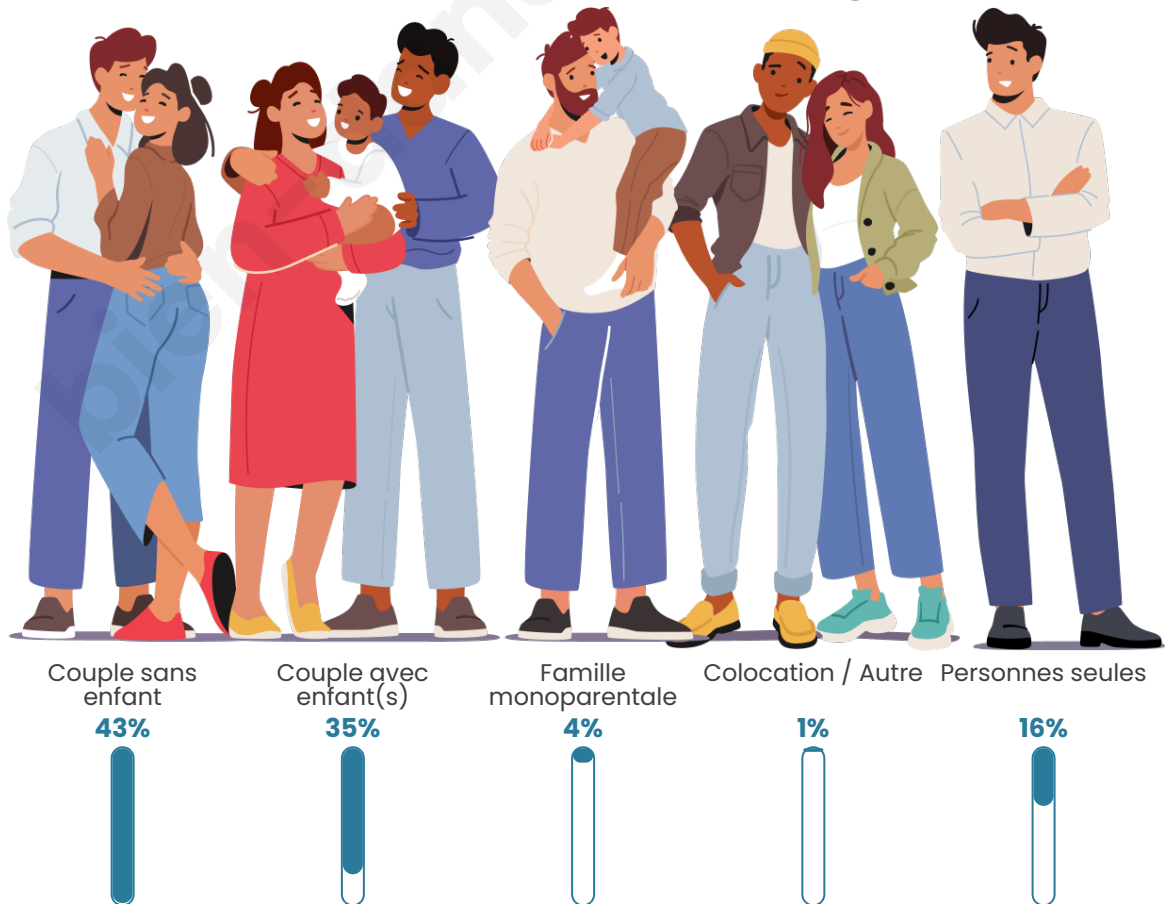

Nombre d'habitants

1 399

Age moyen

47 ans

Pop active

40.5%

Taux chômage

6.6%

Tranche d'âge

Activité professionnelle

Niveau de diplôme

Composition des ménages

Profils électoraux

Premier tour

| | | |
|---|-----------------------|---------|
|  | Marine LE PEN | 27.98 % |
|  | Jean-Luc MÉLENCHON | 23.01 % |
|  | Emmanuel MACRON | 16.19 % |
|  | Éric ZEMMOUR | 8.24 % |
|  | Valérie PÉCRESE | 4.83 % |
|  | Jean LASSALLE | 4.69 % |
|  | Yannick JADOT | 4.55 % |
|  | Nicolas DUPONT-AIGNAN | 3.55 % |
|  | Fabien ROUSSEL | 3.27 % |
|  | Anne HIDALGO | 2.27 % |
|  | Philippe POUTOU | 0.99 % |
|  | Nathalie ARTHAUD | 0.43 % |