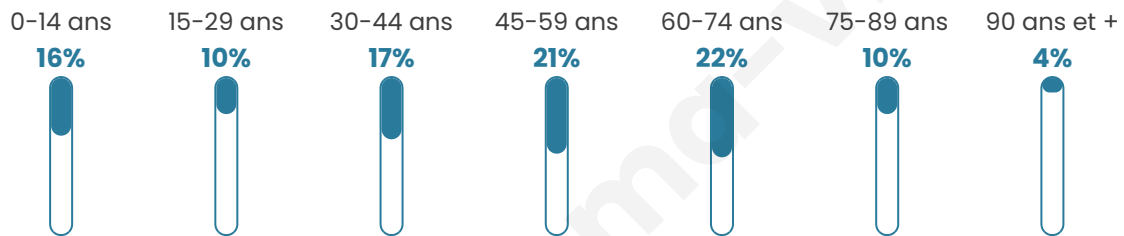

Nombre d'habitants

1 399

Age moyen

47 ans

Pop active

40.5%

Taux chômage

6.6%

Pop densité

100 h/km²

Revenu moyen

24 270 €/an

Evolution du nombre d'habitants

Sources : Institut national de la statistique et des études économiques (insee) selon Les dernières parutions officielles de 2024 portant sur les années 2020, 2021 et 2022.

Tranche d'âge

Activité professionnelle

Niveau de diplôme

Composition des ménages

Profils électoraux

Premier tour

| | | |
|---|-----------------------|---------|
|  | Marine LE PEN | 27.98 % |
|  | Jean-Luc MÉLENCHON | 23.01 % |
|  | Emmanuel MACRON | 16.19 % |
|  | Éric ZEMMOUR | 8.24 % |
|  | Valérie PÉCRESE | 4.83 % |
|  | Jean LASSALLE | 4.69 % |
|  | Yannick JADOT | 4.55 % |
|  | Nicolas DUPONT-AIGNAN | 3.55 % |
|  | Fabien ROUSSEL | 3.27 % |
|  | Anne HIDALGO | 2.27 % |
|  | Philippe POUTOU | 0.99 % |
|  | Nathalie ARTHAUD | 0.43 % |

905 inscrits

Participation : 80%
Votes blancs : 1.93%
Votes nuls : 0.83%

Second tour

| | | |
|---|-----------------|---------|
|  | Emmanuel MACRON | 47,03 % |
|  | Marine LE PEN | 52,97 % |

905 inscrits

Participation : 78.23%
Votes blancs : 8.62%
Votes nuls : 3.39%