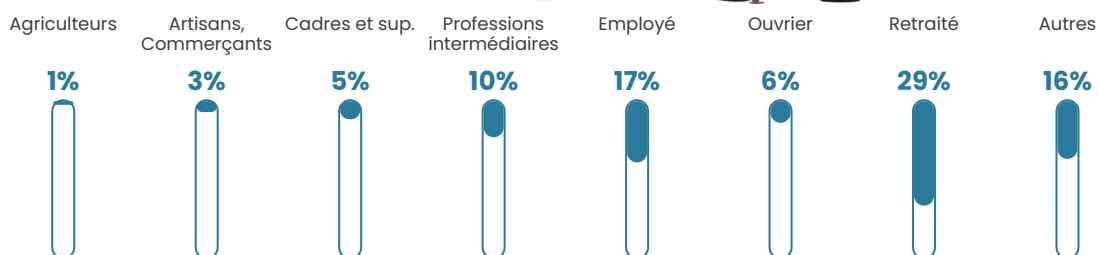

Pop densité

100 h/km²

Revenu moyen

24 270 €/an

Evolution du nombre d'habitants

Sources : Institut national de la statistique et des études économiques (insee) selon Les dernières parutions officielles de 2024 portant sur les années 2020, 2021 et 2022.

Tranche d'âge

Activité professionnelle

Niveau de diplôme

Composition des ménages

Profils électoraux

Premier tour

| | | |
|---|-----------------------|---------|
|  | Marine LE PEN | 27.98 % |
|  | Jean-Luc MÉLENCHON | 23.01 % |
|  | Emmanuel MACRON | 16.19 % |
|  | Éric ZEMMOUR | 8.24 % |
|  | Valérie PÉCRESE | 4.83 % |
|  | Jean LASSALLE | 4.69 % |
|  | Yannick JADOT | 4.55 % |
|  | Nicolas DUPONT-AIGNAN | 3.55 % |
|  | Fabien ROUSSEL | 3.27 % |
|  | Anne HIDALGO | 2.27 % |
|  | Philippe POUTOU | 0.99 % |
|  | Nathalie ARTHAUD | 0.43 % |