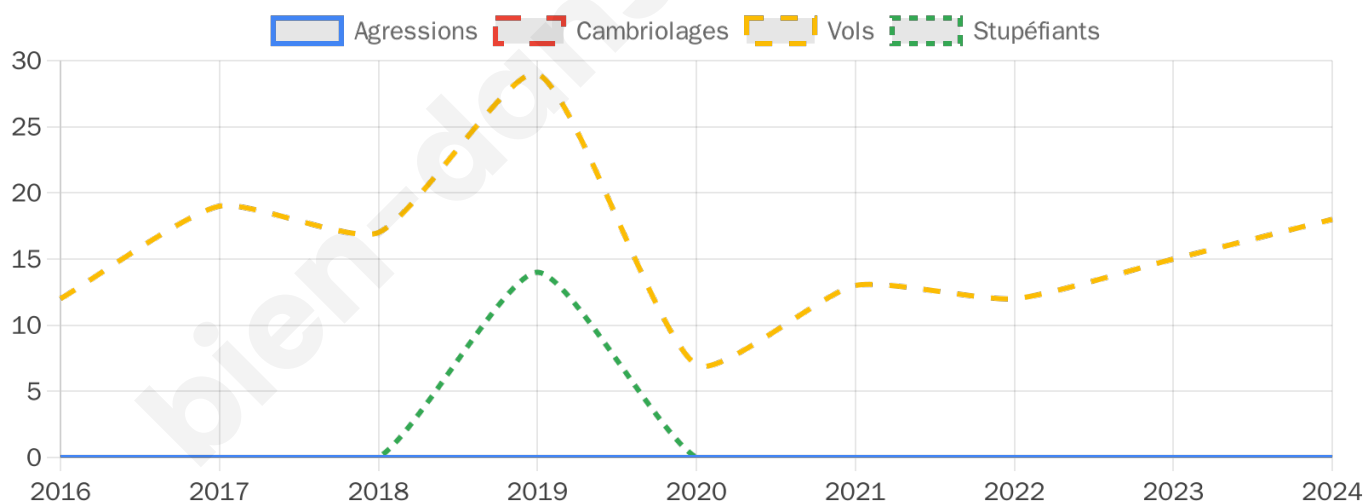

905 inscrits

Participation : 80%
Votes blancs : 1.93%
Votes nuls : 0.83%

Second tour

| | | |
|---|-----------------|---------|
|  | Emmanuel MACRON | 47,03 % |
|  | Marine LE PEN | 52,97 % |

905 inscrits

Participation : 78.23%
Votes blancs : 8.62%
Votes nuls : 3.39%

0

Evolution du nombre d'infractions

Pour comparer

(en proportion du nombre d'habitants)

Sources : Bases statistiques communale, départementale et régionale de la délinquance enregistrée par la police et la gendarmerie nationales selon les dernières parutions officielles de 2025 portant sur l'année 2024 ([data.gouv](https://data.gouv.fr)).