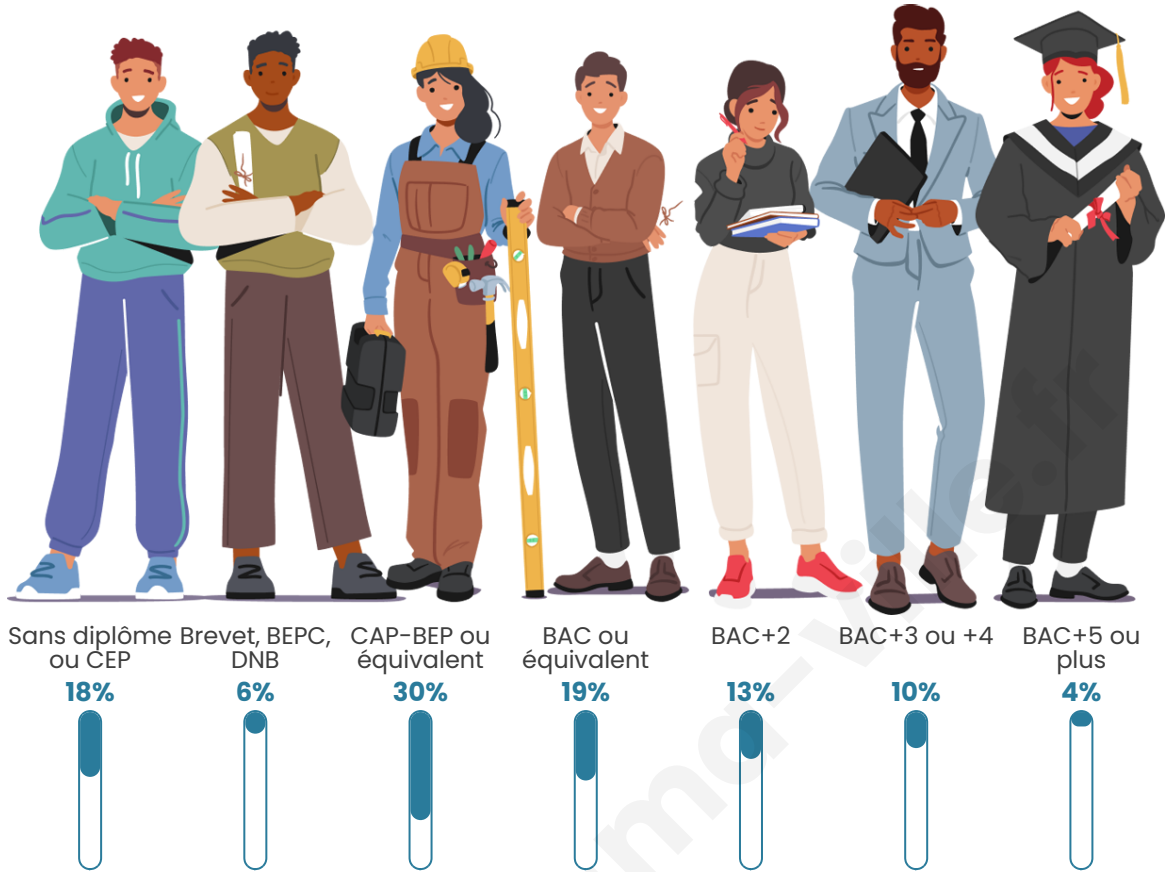

Tranche d'âge

Activité professionnelle

Niveau de diplôme

Composition des ménages

Profils électoraux

Premier tour

	Marine LE PEN	33.96 %
	Emmanuel MACRON	23.49 %
	Jean-Luc MÉLENCHON	16.19 %
	Éric ZEMMOUR	6.81 %
	Yannick JADOT	5.03 %
	Valérie PÉCRESSÉ	5.03 %
	Jean LASSALLE	2.86 %
	Fabien ROUSSEL	2.47 %
	Nicolas DUPONT-AIGNAN	2.17 %
	Anne HIDALGO	0.79 %
	Nathalie ARTHAUD	0.59 %
	Philippe POUTOU	0.59 %