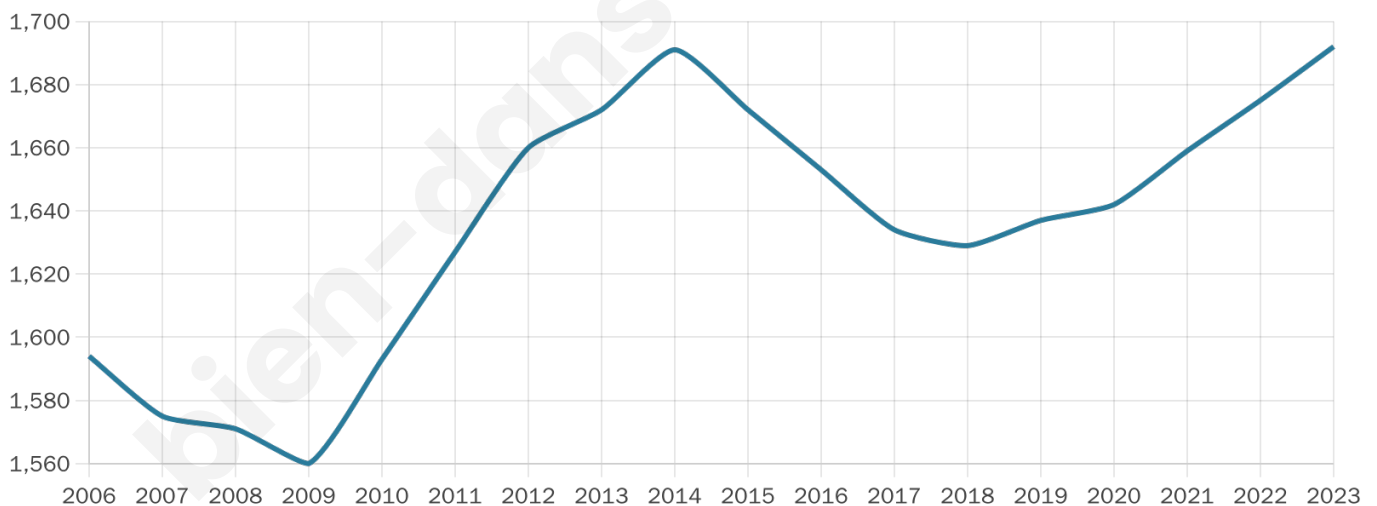

45 ans

Pop active

44.9%

Taux chômage

5.9%

Pop densité

212 h/km²

Revenu moyen

24 160 €/an

Evolution du nombre d'habitants

Sources : Institut national de la statistique et des études économiques (insee) selon Les dernières parutions officielles de 2024 portant sur les années 2020, 2021 et 2022.