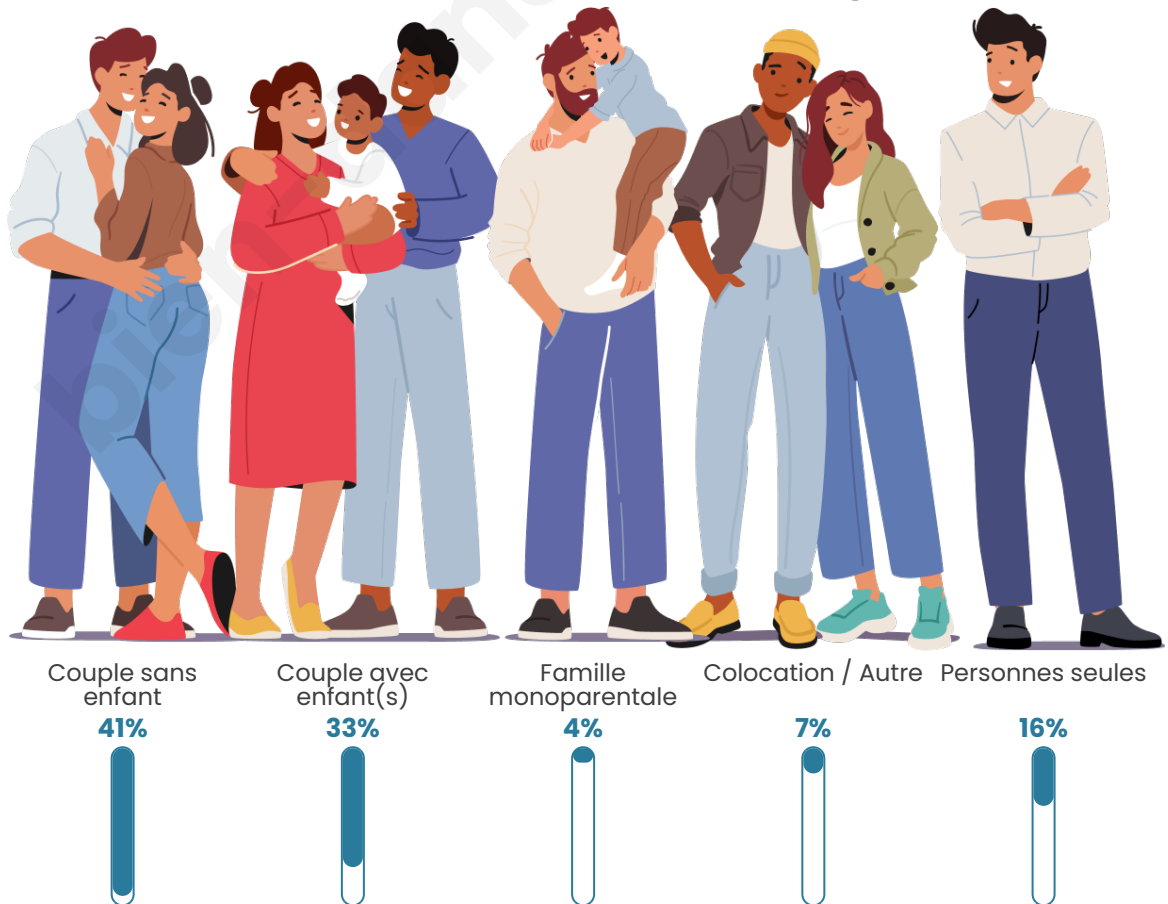

Tranche d'âge

Activité professionnelle

Niveau de diplôme

Composition des ménages

Profils électoraux

Premier tour

	Marine LE PEN	33.96 %
	Emmanuel MACRON	23.49 %
	Jean-Luc MÉLENCHON	16.19 %
	Éric ZEMMOUR	6.81 %
	Yannick JADOT	5.03 %
	Valérie PÉCRESSÉ	5.03 %
	Jean LASSALLE	2.86 %
	Fabien ROUSSEL	2.47 %
	Nicolas DUPONT-AIGNAN	2.17 %
	Anne HIDALGO	0.79 %
	Nathalie ARTHAUD	0.59 %
	Philippe POUTOU	0.59 %