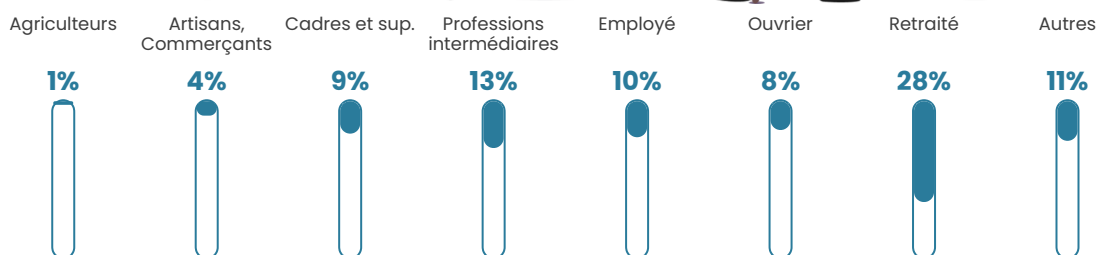

24 160 €/an

Evolution du nombre d'habitants

Sources : Institut national de la statistique et des études économiques (insee) selon Les dernières parutions officielles de 2024 portant sur les années 2020, 2021 et 2022.

Tranche d'âge

Activité professionnelle

Niveau de diplôme

Composition des ménages

Profils électoraux

Premier tour

	Marine LE PEN	33.96 %
	Emmanuel MACRON	23.49 %
	Jean-Luc MÉLENCHON	16.19 %
	Éric ZEMMOUR	6.81 %
	Yannick JADOT	5.03 %
	Valérie PÉCRESSÉ	5.03 %
	Jean LASSALLE	2.86 %
	Fabien ROUSSEL	2.47 %
	Nicolas DUPONT-AIGNAN	2.17 %
	Anne HIDALGO	0.79 %
	Nathalie ARTHAUD	0.59 %
	Philippe POUTOU	0.59 %