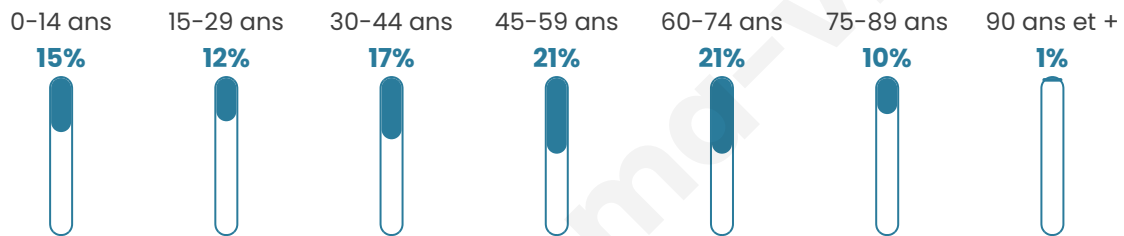

Version web

Ville de Aiglemont

Présenté par

BIEN dans
ma **VILLE** 

Sommaire

Situation géographique	3
Statistiques sur la population	4
Evolution du nombre d'habitants	4
Tranche d'âge	5
0-14 ans	5
15-29 ans	5
30-44 ans	5
45-59 ans	5
60-74 ans	5
75-89 ans	5
90 ans et +	5
Activité professionnelle	5
Agriculteurs	5
Artisans, Commerçants	5
Cadres et sup.	5
Professions intermédiaires	5
Employé	5
Ouvrier	5
Retraité	5
Autres	5
Niveau de diplôme	6
Sans diplôme ou CEP	6
Brevet, BEPC, DNB	6
CAP-BEP ou équivalent	6
BAC ou équivalent	6
BAC+2	6
BAC+3 ou +4	6
BAC+5 ou plus	6
Composition des ménages	6
Couple sans enfant	6
Couple avec enfant(s)	6
Famille monoparentale	6
Colocation / Autre	6
Personnes seules	6
Profil électoraux	7
Premier tour	7
Sécurité	8
Evolution du nombre d'infractions	8
Pour comparer	9
Services à la population	10
Commerce	10
Éducation	10
Villes autour de Aiglemont	12
Avis sur la ville de Aiglemont	13
Moyenne par critère	13
Villes autour de Aiglemont	13
Répartition des avis par note	13
Répartition des avis par note	13

45 ans

Pop active

44.9%

Taux chômage

5.9%

Pop densité

212 h/km²

Revenu moyen

Tranche d'âge

Activité professionnelle

Niveau de diplôme

Composition des ménages

Profils électoraux

Premier tour

	Marine LE PEN	33.96 %
	Emmanuel MACRON	23.49 %
	Jean-Luc MÉLENCHON	16.19 %
	Éric ZEMMOUR	6.81 %
	Yannick JADOT	5.03 %
	Valérie PÉCRESSÉ	5.03 %
	Jean LASSALLE	2.86 %
	Fabien ROUSSEL	2.47 %
	Nicolas DUPONT-AIGNAN	2.17 %
	Anne HIDALGO	0.79 %
	Nathalie ARTHAUD	0.59 %
	Philippe POUTOU	0.59 %