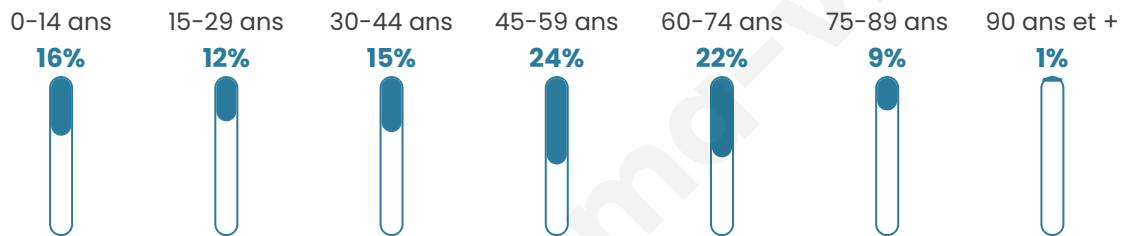

5 419

Age moyen

45 ans

Pop active

44.9%

Taux chômage

6.3%

Pop densité

217 h/km²

Revenu moyen

25 020 €/an

Evolution du nombre d'habitants

Sources : Institut national de la statistique et des études économiques (insee) selon Les dernières parutions officielles de 2024 portant sur les années 2020, 2021 et 2022.

Tranche d'âge

Activité professionnelle

Niveau de diplôme

Composition des ménages

Profils électoraux

Premier tour

	Emmanuel MACRON	35.74 %
	Jean-Luc MÉLENCHON	19.53 %
	Marine LE PEN	19.27 %
	Yannick JADOT	6.56 %
	Valérie PÉCRESE	4.12 %
	Éric ZEMMOUR	3.35 %
	Anne HIDALGO	3.12 %
	Fabien ROUSSEL	2.75 %
	Jean LASSALLE	2.19 %
	Nicolas DUPONT- AIGNAN	1.73 %
	Nathalie ARTHAUD	0.85 %
	Philippe POUTOU	0.79 %