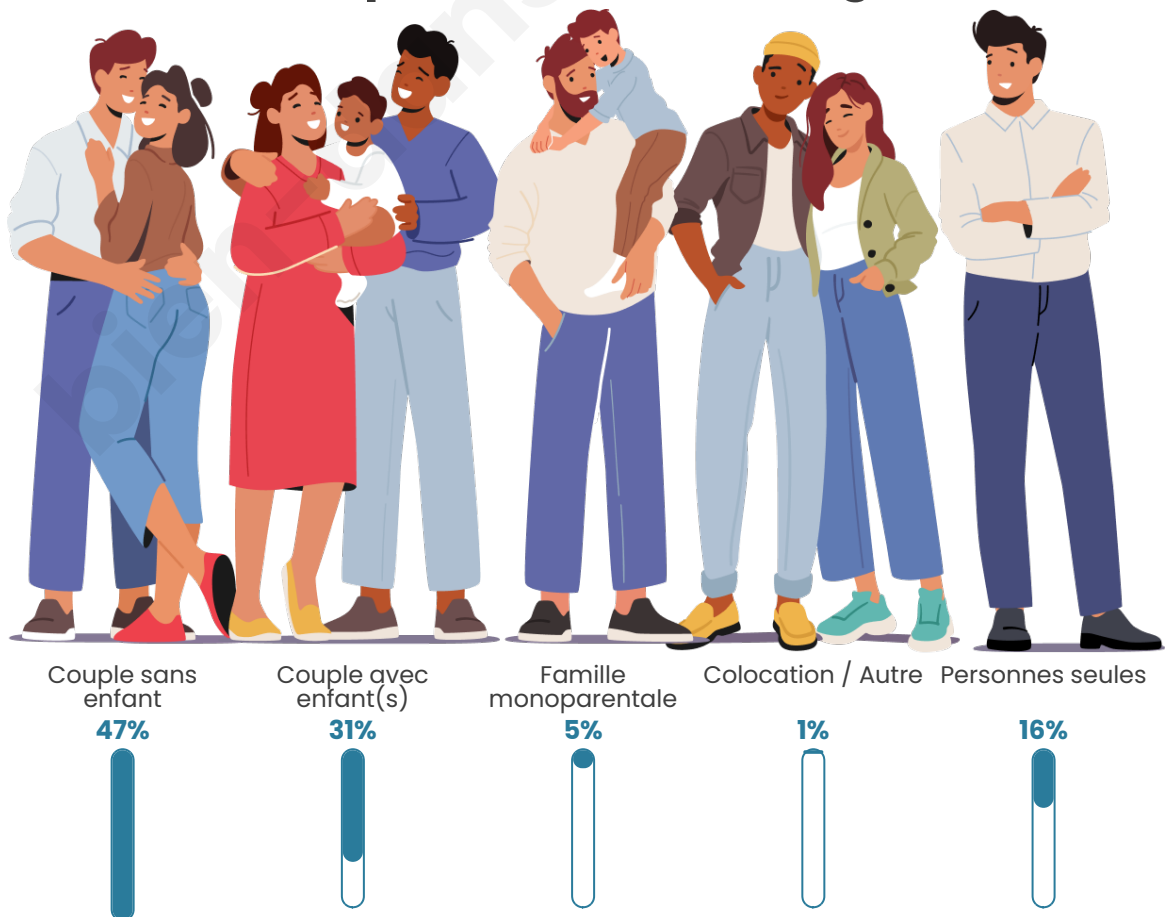

Tranche d'âge

Activité professionnelle

Niveau de diplôme

Composition des ménages

Profils électoraux

Premier tour

	Emmanuel MACRON	35.74 %
	Jean-Luc MÉLENCHON	19.53 %
	Marine LE PEN	19.27 %
	Yannick JADOT	6.56 %
	Valérie PÉCRESE	4.12 %
	Éric ZEMMOUR	3.35 %
	Anne HIDALGO	3.12 %
	Fabien ROUSSEL	2.75 %
	Jean LASSALLE	2.19 %
	Nicolas DUPONT- AIGNAN	1.73 %
	Nathalie ARTHAUD	0.85 %
	Philippe POUTOU	0.79 %