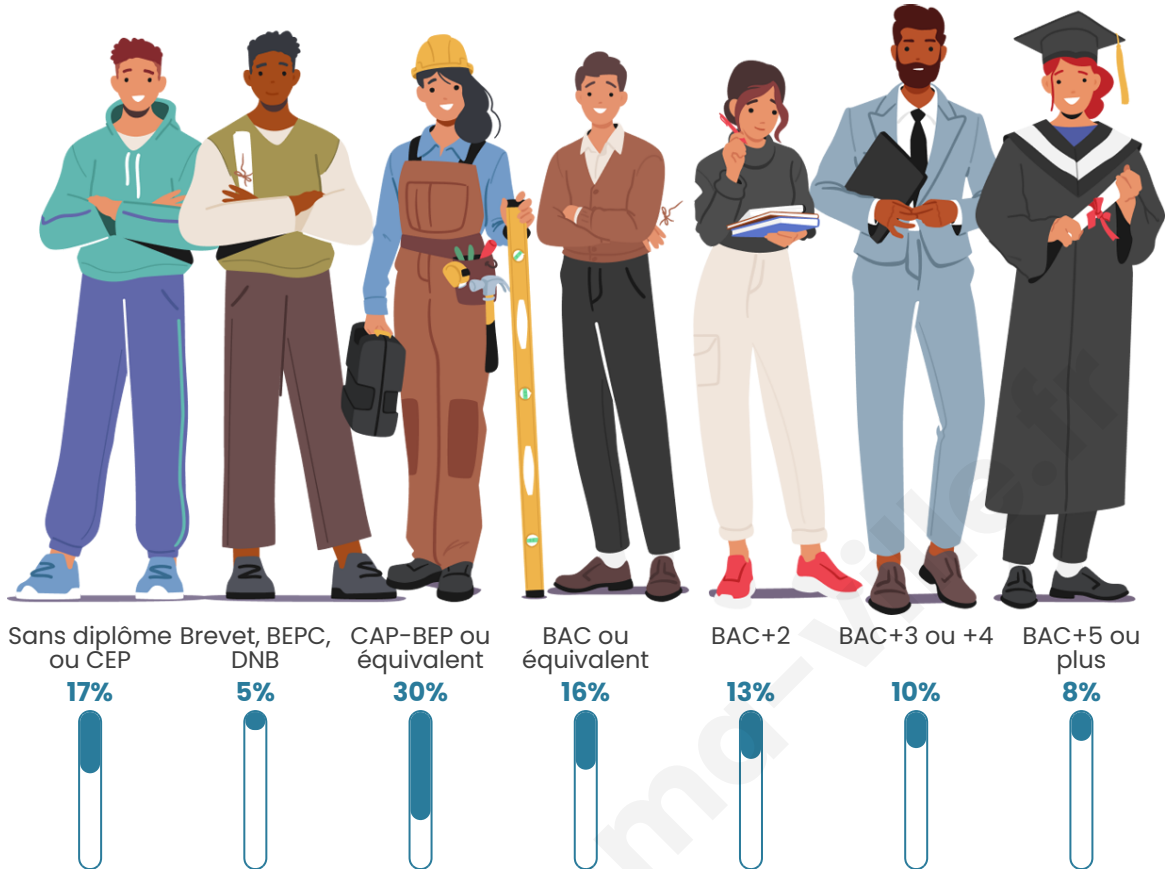

5 419

Age moyen

45 ans

Pop active

44.9%

Taux chômage

6.3%

Pop densité

Tranche d'âge

Activité professionnelle

Niveau de diplôme

Composition des ménages

Profils électoraux

Premier tour

	Emmanuel MACRON	35.74 %
	Jean-Luc MÉLENCHON	19.53 %
	Marine LE PEN	19.27 %
	Yannick JADOT	6.56 %
	Valérie PÉCRESE	4.12 %
	Éric ZEMMOUR	3.35 %
	Anne HIDALGO	3.12 %
	Fabien ROUSSEL	2.75 %
	Jean LASSALLE	2.19 %
	Nicolas DUPONT- AIGNAN	1.73 %
	Nathalie ARTHAUD	0.85 %
	Philippe POUTOU	0.79 %