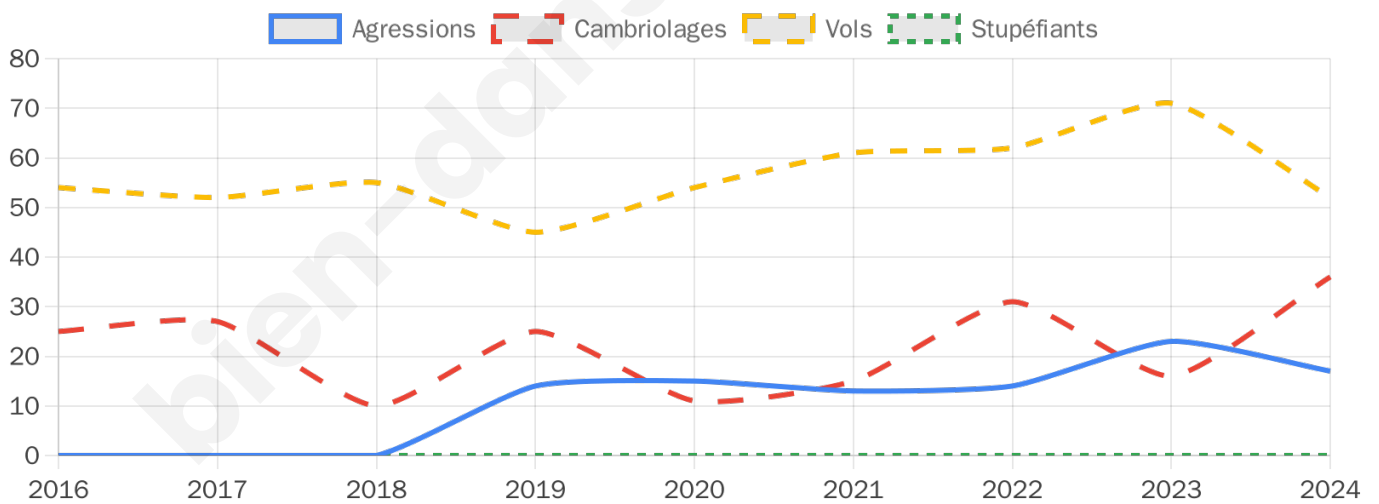

4 358 inscrits

Participation : 82.68%

Votes blancs : 1.50%

Votes nuls : 0.72%

Second tour

	Emmanuel MACRON	68,48 %
	Marine LE PEN	31,52 %

4 358 inscrits

Participation : 79.69%

Votes blancs : 7.66%

Votes nuls : 3.2%

Sécurité

Agressions physiques / sexuelles

17

Cambriolages

36

Vols / dégradations

52

Stupéfiants

0

Evolution du nombre d'infractions

Pour comparer

(en proportion du nombre d'habitants)

Sources : Bases statistiques communale, départementale et régionale de la délinquance enregistrée par la police et la gendarmerie nationales selon les dernières parutions officielles de 2025 portant sur l'année 2024 ([data.gouv](https://data.gouv.fr)).