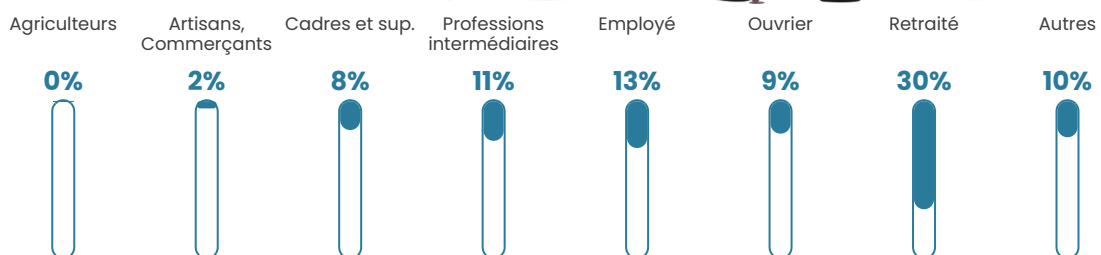

217 h/km²

Revenu moyen

25 020 €/an

Evolution du nombre d'habitants

Sources : Institut national de la statistique et des études économiques (insee) selon Les dernières parutions officielles de 2024 portant sur les années 2020, 2021 et 2022.

Tranche d'âge

Activité professionnelle

Niveau de diplôme

Composition des ménages

Profils électoraux

Premier tour

	Emmanuel MACRON	35.74 %
	Jean-Luc MÉLENCHON	19.53 %
	Marine LE PEN	19.27 %
	Yannick JADOT	6.56 %
	Valérie PÉCRESE	4.12 %
	Éric ZEMMOUR	3.35 %
	Anne HIDALGO	3.12 %
	Fabien ROUSSEL	2.75 %
	Jean LASSALLE	2.19 %
	Nicolas DUPONT- AIGNAN	1.73 %
	Nathalie ARTHAUD	0.85 %
	Philippe POUTOU	0.79 %