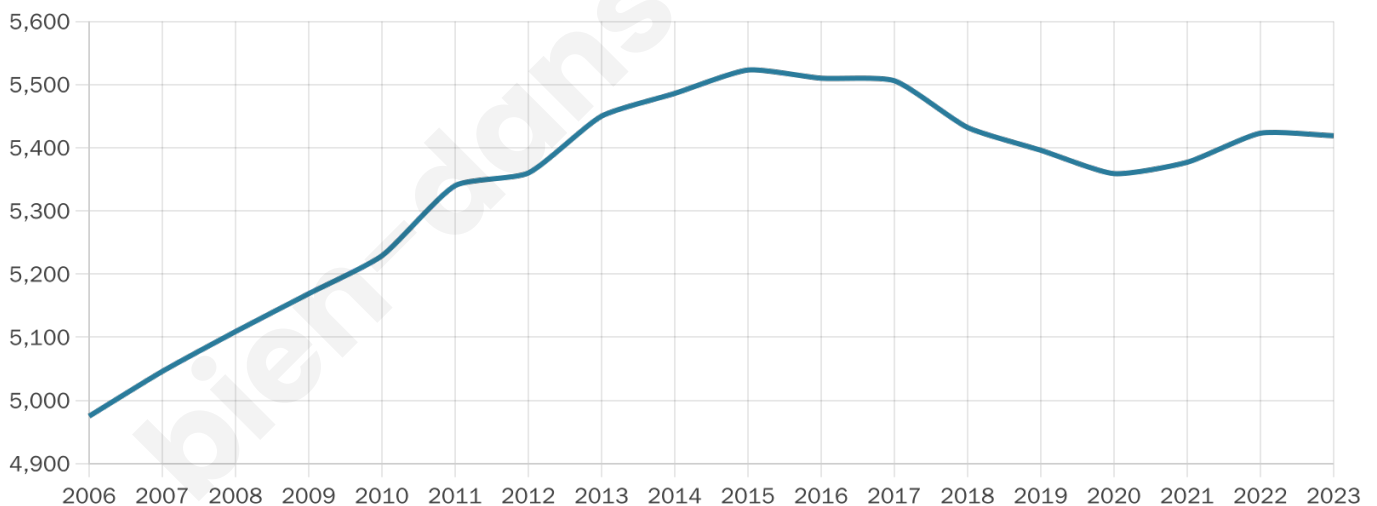

5 419

Age moyen

45 ans

Pop active

44.9%

Taux chômage

6.3%

Pop densité

217 h/km²

Revenu moyen

25 020 €/an

Evolution du nombre d'habitants

Sources : Institut national de la statistique et des études économiques (insee) selon Les dernières parutions officielles de 2024 portant sur les années 2020, 2021 et 2022.