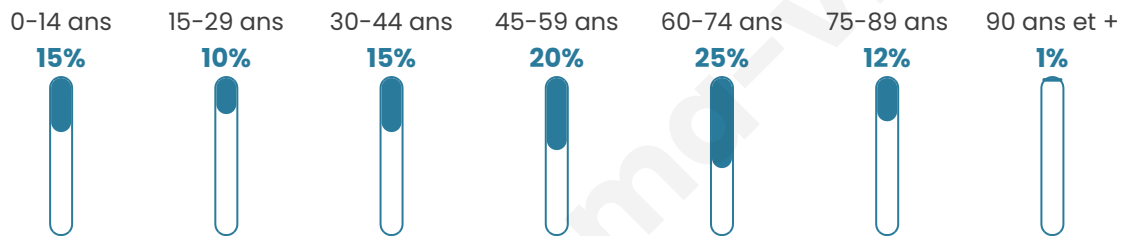

699

Age moyen

47 ans

Pop active

39.5%

Taux chômage

6.9%

Pop densité

78 h/km²

Revenu moyen

22 820 €/an

Evolution du nombre d'habitants

Sources : Institut national de la statistique et des études économiques (insee) selon Les dernières parutions officielles de 2024 portant sur les années 2020, 2021 et 2022.

Tranche d'âge

Activité professionnelle

Niveau de diplôme

Composition des ménages

Profils électoraux

Premier tour

	Emmanuel MACRON	32.42 %
	Jean LASSALLE	17.37 %
	Marine LE PEN	15.47 %
	Jean-Luc MÉLENCHON	14.62 %
	Anne HIDALGO	3.81 %
	Valérie PÉCRESSÉ	3.81 %
	Éric ZEMMOUR	3.60 %
	Philippe POUTOU	2.97 %
	Fabien ROUSSEL	2.75 %
	Yannick JADOT	1.91 %
	Nathalie ARTHAUD	0.64 %
	Nicolas DUPONT- AIGNAN	0.64 %

557 inscrits

Participation : 87.61%

Votes blancs : 2.46%

Votes nuls : 0.82%

Second tour

	Emmanuel MACRON	67,8 %
	Marine LE PEN	32,2 %

557 inscrits

Participation : 87.43%