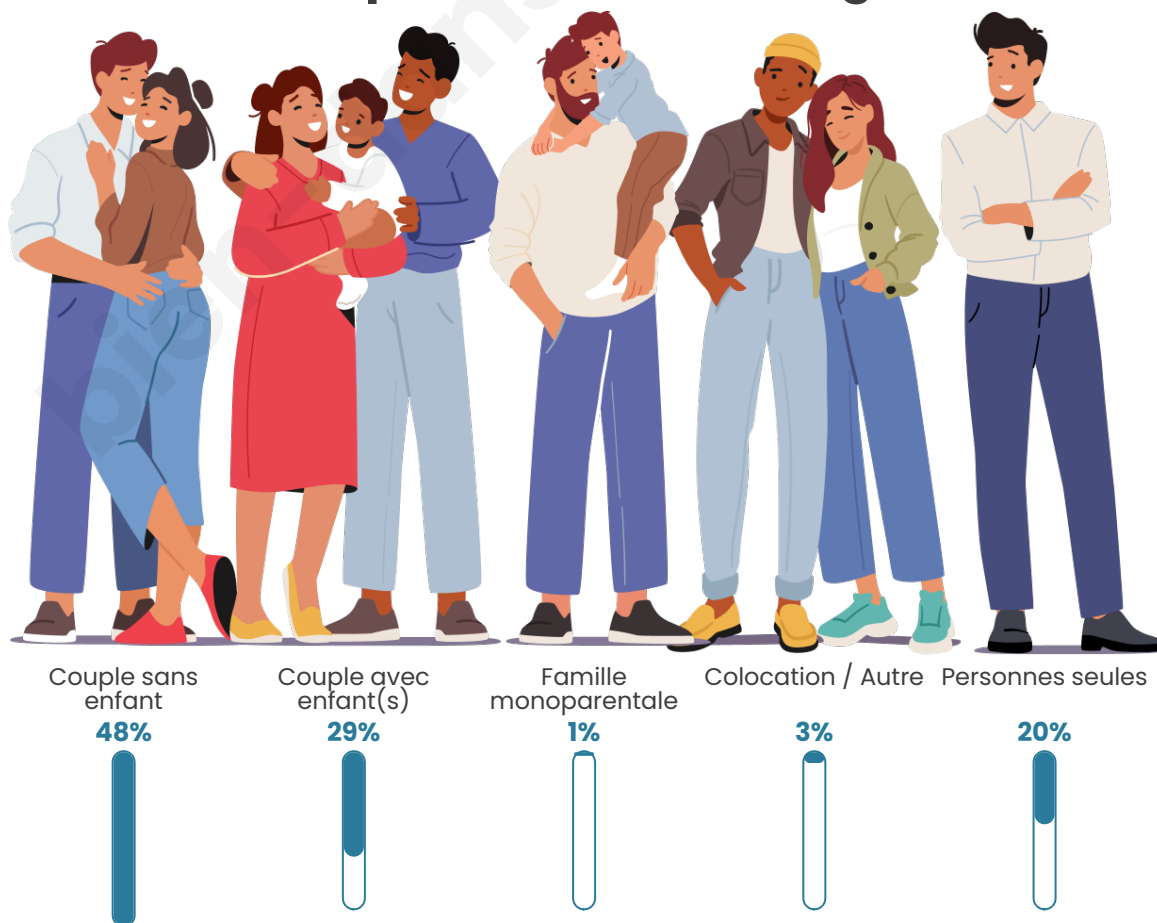

Tranche d'âge

Activité professionnelle

Niveau de diplôme

Composition des ménages

Profils électoraux

Premier tour

	Emmanuel MACRON	32.42 %
	Jean LASSALLE	17.37 %
	Marine LE PEN	15.47 %
	Jean-Luc MÉLENCHON	14.62 %
	Anne HIDALGO	3.81 %
	Valérie PÉCRESSÉ	3.81 %
	Éric ZEMMOUR	3.60 %
	Philippe POUTOU	2.97 %
	Fabien ROUSSEL	2.75 %
	Yannick JADOT	1.91 %
	Nathalie ARTHAUD	0.64 %
	Nicolas DUPONT- AIGNAN	0.64 %