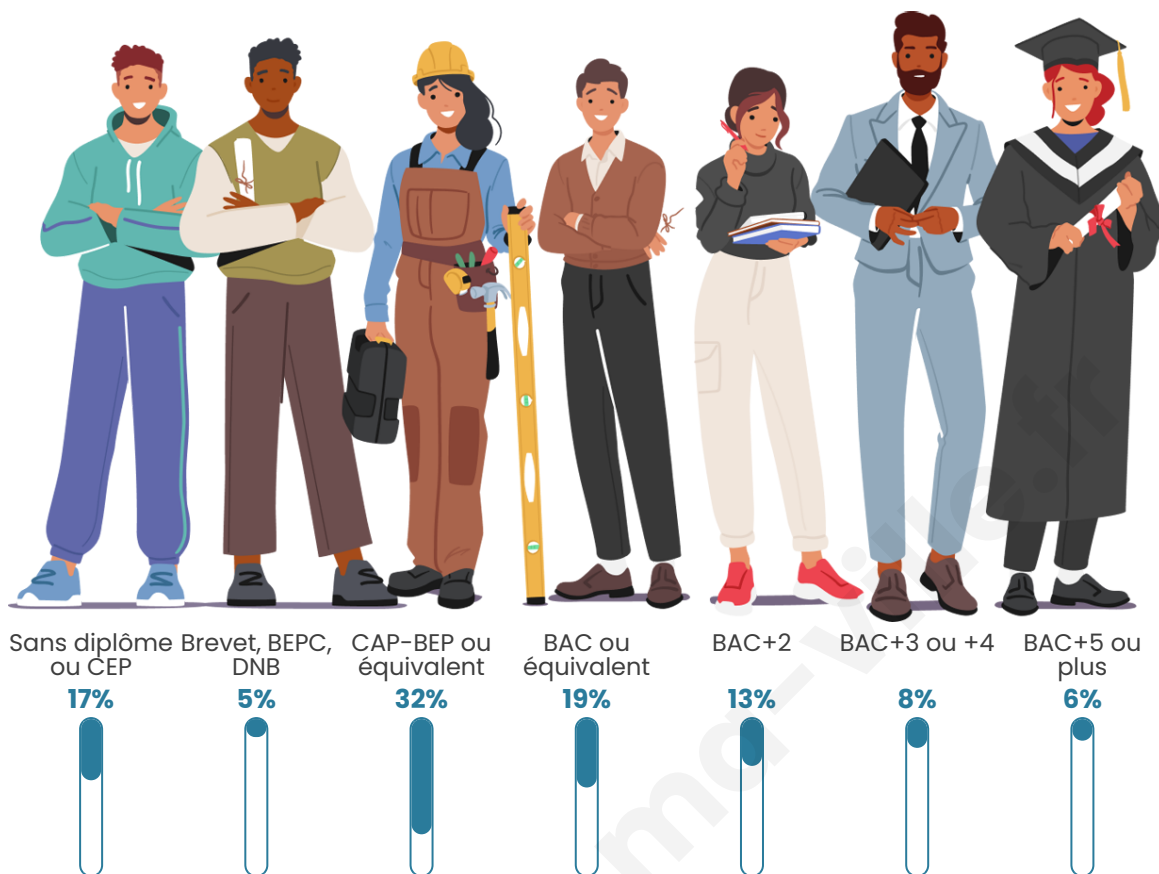

699

Age moyen

47 ans

Pop active

39.5%

Taux chômage

6.9%

Pop densité

Tranche d'âge

Activité professionnelle

Niveau de diplôme

Composition des ménages

Profils électoraux

Premier tour

	Emmanuel MACRON	32.42 %
	Jean LASSALLE	17.37 %
	Marine LE PEN	15.47 %
	Jean-Luc MÉLENCHON	14.62 %
	Anne HIDALGO	3.81 %
	Valérie PÉCRESSÉ	3.81 %
	Éric ZEMMOUR	3.60 %
	Philippe POUTOU	2.97 %
	Fabien ROUSSEL	2.75 %
	Yannick JADOT	1.91 %
	Nathalie ARTHAUD	0.64 %
	Nicolas DUPONT- AIGNAN	0.64 %