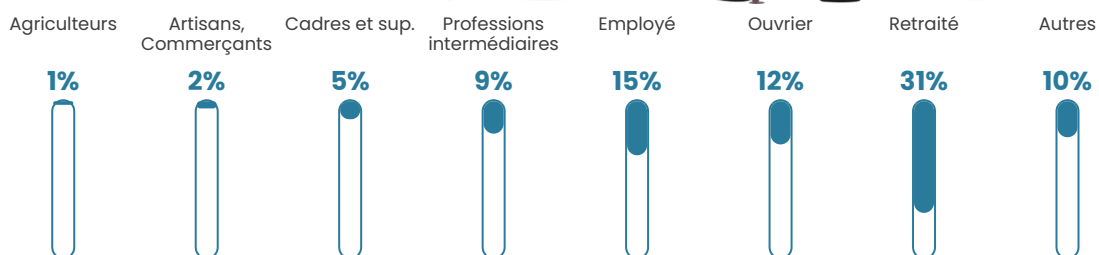

78 h/km²

Revenu moyen

22 820 €/an

Evolution du nombre d'habitants

Sources : Institut national de la statistique et des études économiques (insee) selon Les dernières parutions officielles de 2024 portant sur les années 2020, 2021 et 2022.

Tranche d'âge

Activité professionnelle

Niveau de diplôme

Composition des ménages

Profils électoraux

Premier tour

	Emmanuel MACRON	32.42 %
	Jean LASSALLE	17.37 %
	Marine LE PEN	15.47 %
	Jean-Luc MÉLENCHON	14.62 %
	Anne HIDALGO	3.81 %
	Valérie PÉCRESSÉ	3.81 %
	Éric ZEMMOUR	3.60 %
	Philippe POUTOU	2.97 %
	Fabien ROUSSEL	2.75 %
	Yannick JADOT	1.91 %
	Nathalie ARTHAUD	0.64 %
	Nicolas DUPONT- AIGNAN	0.64 %