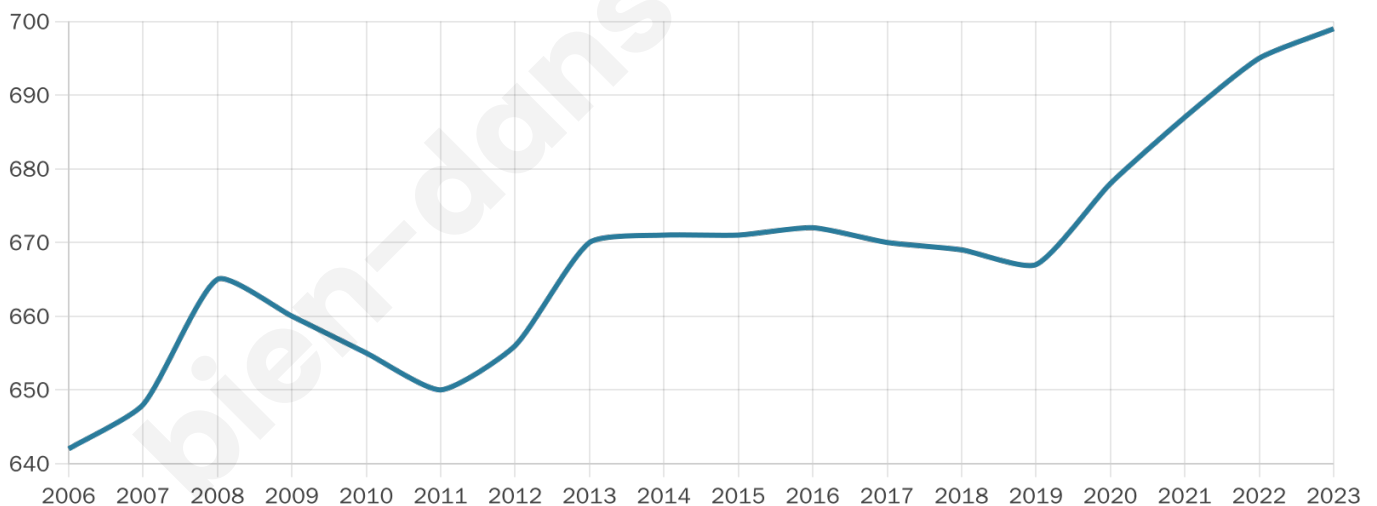

699

Age moyen

47 ans

Pop active

39.5%

Taux chômage

6.9%

Pop densité

78 h/km²

Revenu moyen

22 820 €/an

Evolution du nombre d'habitants

Sources : Institut national de la statistique et des études économiques (insee) selon Les dernières parutions officielles de 2024 portant sur les années 2020, 2021 et 2022.