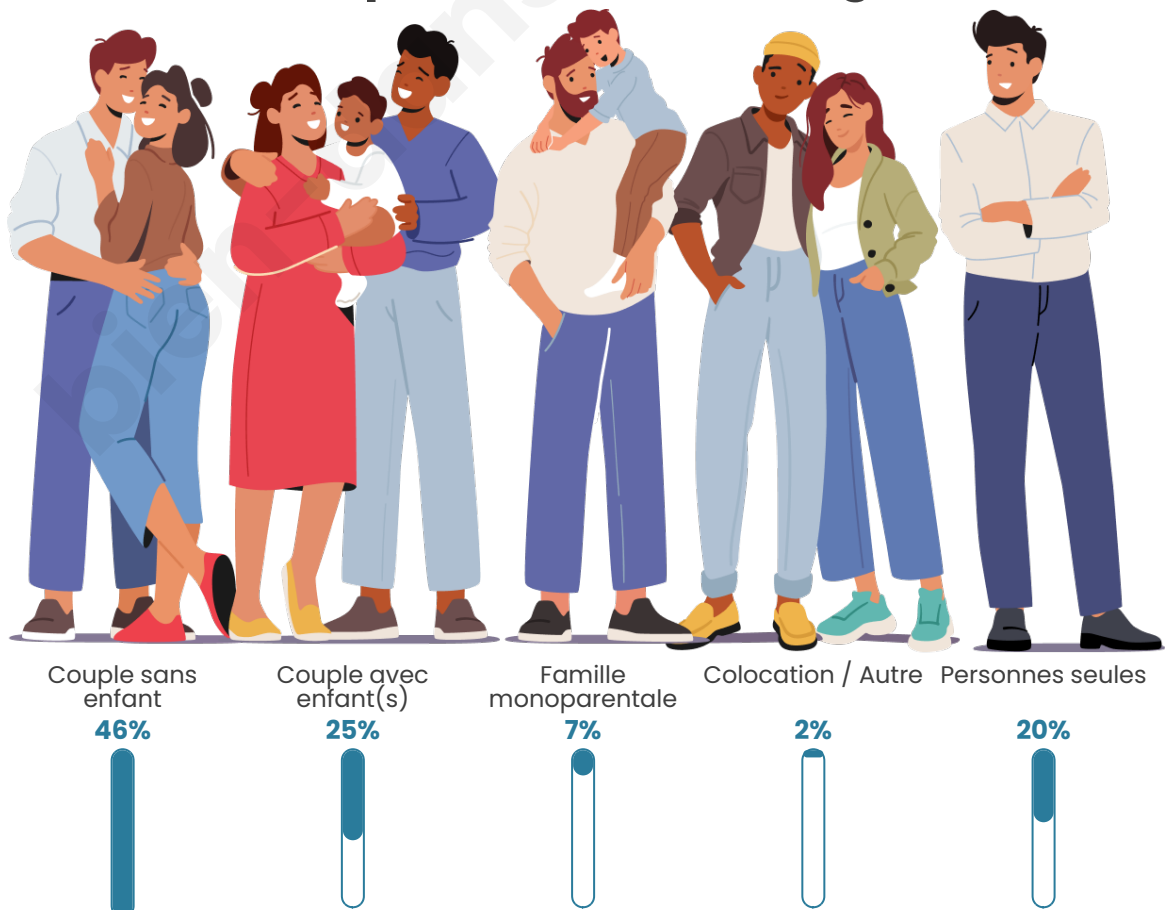

Tranche d'âge

Activité professionnelle

Niveau de diplôme

Composition des ménages

Profils électoraux

Premier tour

	Emmanuel MACRON	33.89 %
	Marine LE PEN	20.39 %
	Jean-Luc MÉLENCHON	14.88 %
	Éric ZEMMOUR	9.66 %
	Valérie PÉCRESSÉ	7.19 %
	Yannick JADOT	4.63 %
	Jean LASSALLE	2.46 %
	Nicolas DUPONT- AIGNAN	2.46 %
	Anne HIDALGO	2.27 %
	Fabien ROUSSEL	1.67 %
	Nathalie ARTHAUD	0.39 %
	Philippe POUTOU	0.10 %