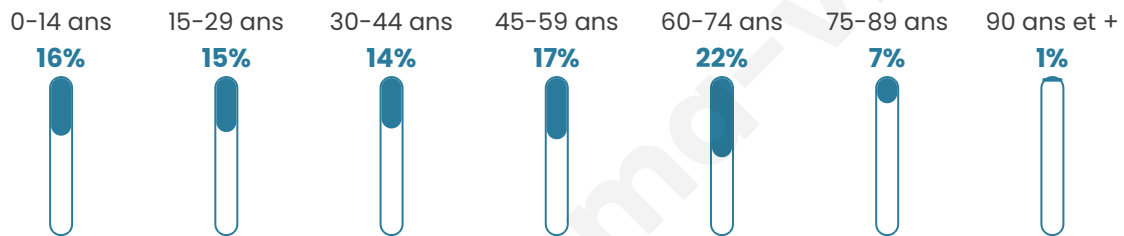

Taux chômage

5.5%

Pop densité

286 h/km²

Revenu moyen

26 760 €/an

Evolution du nombre d'habitants

Sources : Institut national de la statistique et des études économiques (insee) selon Les dernières parutions officielles de 2024 portant sur les années 2020, 2021 et 2022.

Tranche d'âge

Activité professionnelle

Niveau de diplôme

Composition des ménages

Profils électoraux

Premier tour

	Emmanuel MACRON	33.89 %
	Marine LE PEN	20.39 %
	Jean-Luc MÉLENCHON	14.88 %
	Éric ZEMMOUR	9.66 %
	Valérie PÉCRESSÉ	7.19 %
	Yannick JADOT	4.63 %
	Jean LASSALLE	2.46 %
	Nicolas DUPONT- AIGNAN	2.46 %
	Anne HIDALGO	2.27 %
	Fabien ROUSSEL	1.67 %
	Nathalie ARTHAUD	0.39 %
	Philippe POUTOU	0.10 %