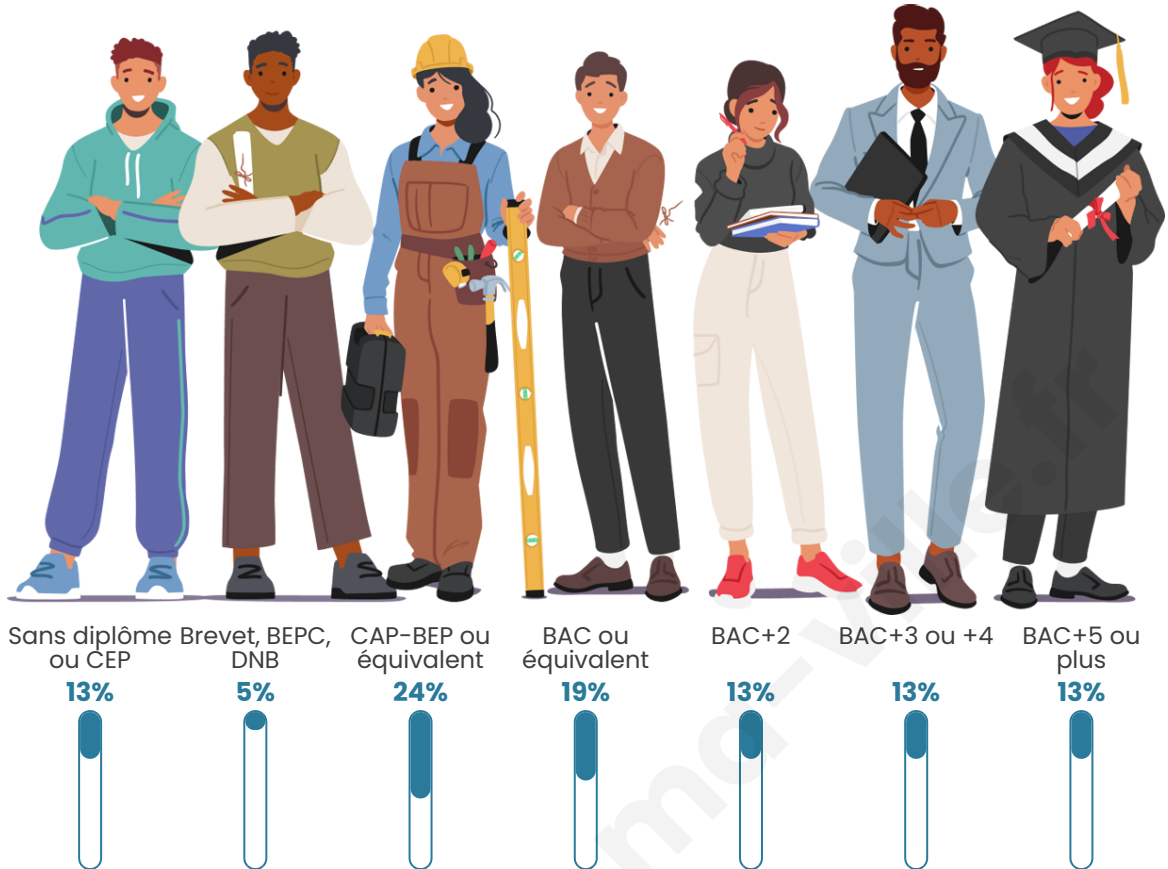

Taux chômage

5.5%

Pop densité

286 h/km²

Revenu moyen

26 760 €/an

Evolution du nombre d'habitants

Sources : Institut national de la statistique et des études économiques (insee) selon Les dernières parutions officielles de 2024 portant sur les années 2020, 2021 et 2022.

Tranche d'âge

Activité professionnelle

Niveau de diplôme

Composition des ménages

Profils électoraux

Premier tour

	Emmanuel MACRON	33.89 %
	Marine LE PEN	20.39 %
	Jean-Luc MÉLENCHON	14.88 %
	Éric ZEMMOUR	9.66 %
	Valérie PÉCRESSÉ	7.19 %
	Yannick JADOT	4.63 %
	Jean LASSALLE	2.46 %
	Nicolas DUPONT- AIGNAN	2.46 %
	Anne HIDALGO	2.27 %
	Fabien ROUSSEL	1.67 %
	Nathalie ARTHAUD	0.39 %
	Philippe POUTOU	0.10 %