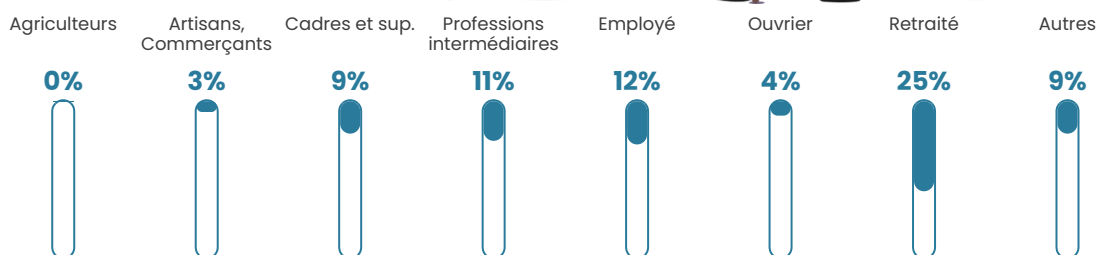

Taux chômage

5.5%

Pop densité

286 h/km²

Revenu moyen

26 760 €/an

Evolution du nombre d'habitants

Sources : Institut national de la statistique et des études économiques (insee) selon Les dernières parutions officielles de 2024 portant sur les années 2020, 2021 et 2022.

Tranche d'âge

Activité professionnelle

Niveau de diplôme

Composition des ménages

Profils électoraux

Premier tour

	Emmanuel MACRON	33.89 %
	Marine LE PEN	20.39 %
	Jean-Luc MÉLENCHON	14.88 %
	Éric ZEMMOUR	9.66 %
	Valérie PÉCRESSÉ	7.19 %
	Yannick JADOT	4.63 %
	Jean LASSALLE	2.46 %
	Nicolas DUPONT- AIGNAN	2.46 %
	Anne HIDALGO	2.27 %
	Fabien ROUSSEL	1.67 %
	Nathalie ARTHAUD	0.39 %
	Philippe POUTOU	0.10 %