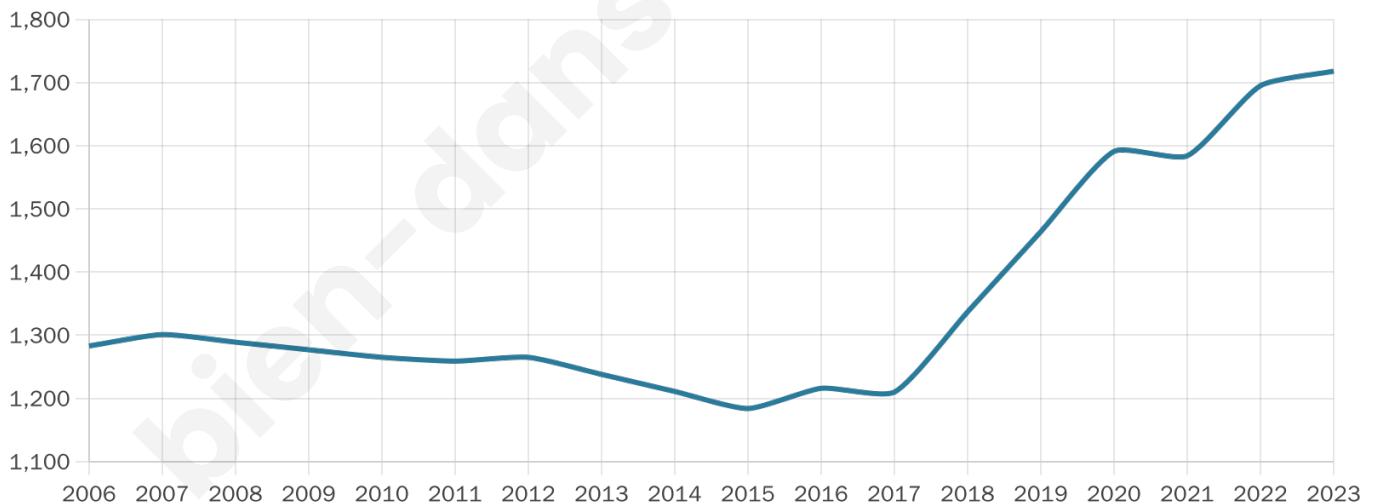

Côte
d'Or
LE DÉPARTEMENT

Statistiques sur la population

Nombre d'habitants

1 718

Age moyen

43 ans

Pop active

41.3%

Taux chômage

5.5%

Pop densité

286 h/km²

Revenu moyen

26 760 €/an

Evolution du nombre d'habitants

Sources : Institut national de la statistique et des études économiques (insee) selon Les dernières parutions officielles de 2024 portant sur les années 2020, 2021 et 2022.

Tranche d'âge

Activité professionnelle

Niveau de diplôme

Composition des ménages

Profils électoraux

Premier tour

	Emmanuel MACRON	33.89 %
	Marine LE PEN	20.39 %
	Jean-Luc MÉLENCHON	14.88 %
	Éric ZEMMOUR	9.66 %
	Valérie PÉCRESSÉ	7.19 %
	Yannick JADOT	4.63 %
	Jean LASSALLE	2.46 %
	Nicolas DUPONT- AIGNAN	2.46 %
	Anne HIDALGO	2.27 %
	Fabien ROUSSEL	1.67 %
	Nathalie ARTHAUD	0.39 %
	Philippe POUTOU	0.10 %