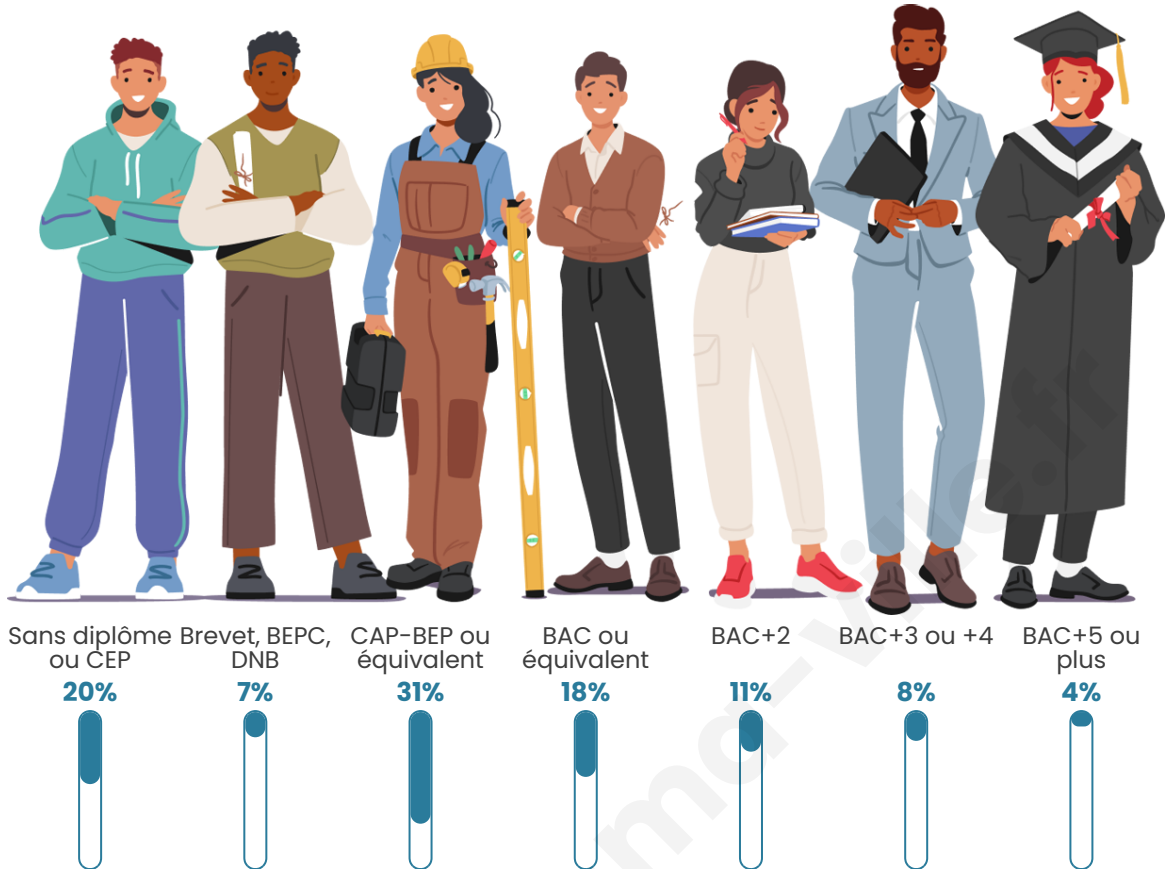

Nombre d'habitants

1 394

Age moyen

46 ans

Pop active

44.2%

Taux chômage

7.6%

Pop densité

42 h/km²

Revenu moyen

21 460 €/an

Evolution du nombre d'habitants

Sources : Institut national de la statistique et des études économiques (insee) selon Les dernières parutions officielles de 2024 portant sur les années 2020, 2021 et 2022.

Tranche d'âge

Activité professionnelle

Niveau de diplôme

Composition des ménages

Profils électoraux

Premier tour

	Marine LE PEN	28.42 %
	Emmanuel MACRON	24.87 %
	Jean-Luc MÉLENCHON	15.13 %
	Éric ZEMMOUR	7.24 %
	Valérie PÉCRESSE	6.45 %
	Jean LASSALLE	5.66 %
	Fabien ROUSSEL	2.89 %
	Anne HIDALGO	2.76 %
	Yannick JADOT	2.76 %
	Nicolas DUPONT-AIGNAN	2.11 %
	Philippe POUTOU	0.92 %
	Nathalie ARTHAUD	0.79 %