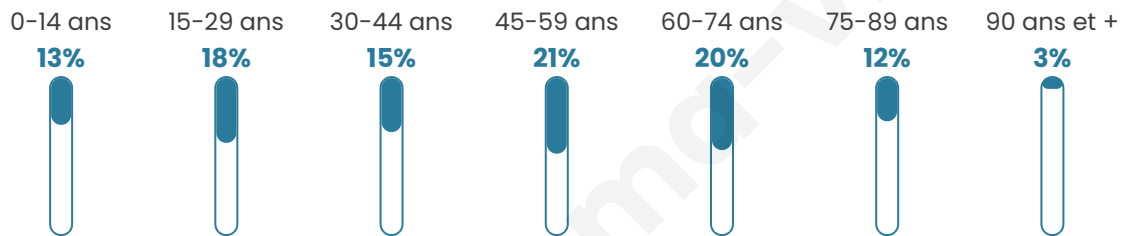

Nombre d'habitants

1 394

Age moyen

46 ans

Pop active

44.2%

Taux chômage

7.6%

Pop densité

42 h/km²

Revenu moyen

21 460 €/an

Evolution du nombre d'habitants

Sources : Institut national de la statistique et des études économiques (insee) selon Les dernières parutions officielles de 2024 portant sur les années 2020, 2021 et 2022.

Tranche d'âge

Activité professionnelle

Niveau de diplôme

Composition des ménages

Profils électoraux

Premier tour

	Marine LE PEN	28.42 %
	Emmanuel MACRON	24.87 %
	Jean-Luc MÉLENCHON	15.13 %
	Éric ZEMMOUR	7.24 %
	Valérie PÉCRESSE	6.45 %
	Jean LASSALLE	5.66 %
	Fabien ROUSSEL	2.89 %
	Anne HIDALGO	2.76 %
	Yannick JADOT	2.76 %
	Nicolas DUPONT-AIGNAN	2.11 %
	Philippe POUTOU	0.92 %
	Nathalie ARTHAUD	0.79 %