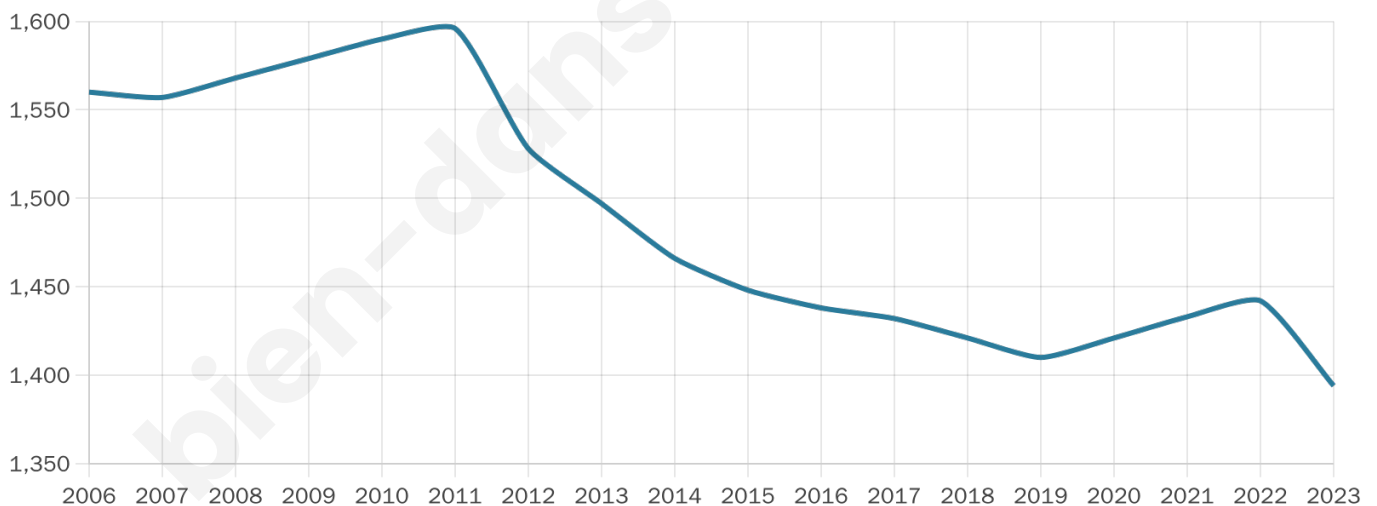

Nombre d'habitants

1 394

Age moyen

46 ans

Pop active

44.2%

Taux chômage

7.6%

Pop densité

42 h/km²

Revenu moyen

21 460 €/an

Evolution du nombre d'habitants

Sources : Institut national de la statistique et des études économiques (insee) selon Les dernières parutions officielles de 2024 portant sur les années 2020, 2021 et 2022.

Tranche d'âge

Activité professionnelle

Niveau de diplôme

Composition des ménages

Profils électoraux

Premier tour

	Marine LE PEN	28.42 %
	Emmanuel MACRON	24.87 %
	Jean-Luc MÉLENCHON	15.13 %
	Éric ZEMMOUR	7.24 %
	Valérie PÉCRESSE	6.45 %
	Jean LASSALLE	5.66 %
	Fabien ROUSSEL	2.89 %
	Anne HIDALGO	2.76 %
	Yannick JADOT	2.76 %
	Nicolas DUPONT-AIGNAN	2.11 %
	Philippe POUTOU	0.92 %
	Nathalie ARTHAUD	0.79 %