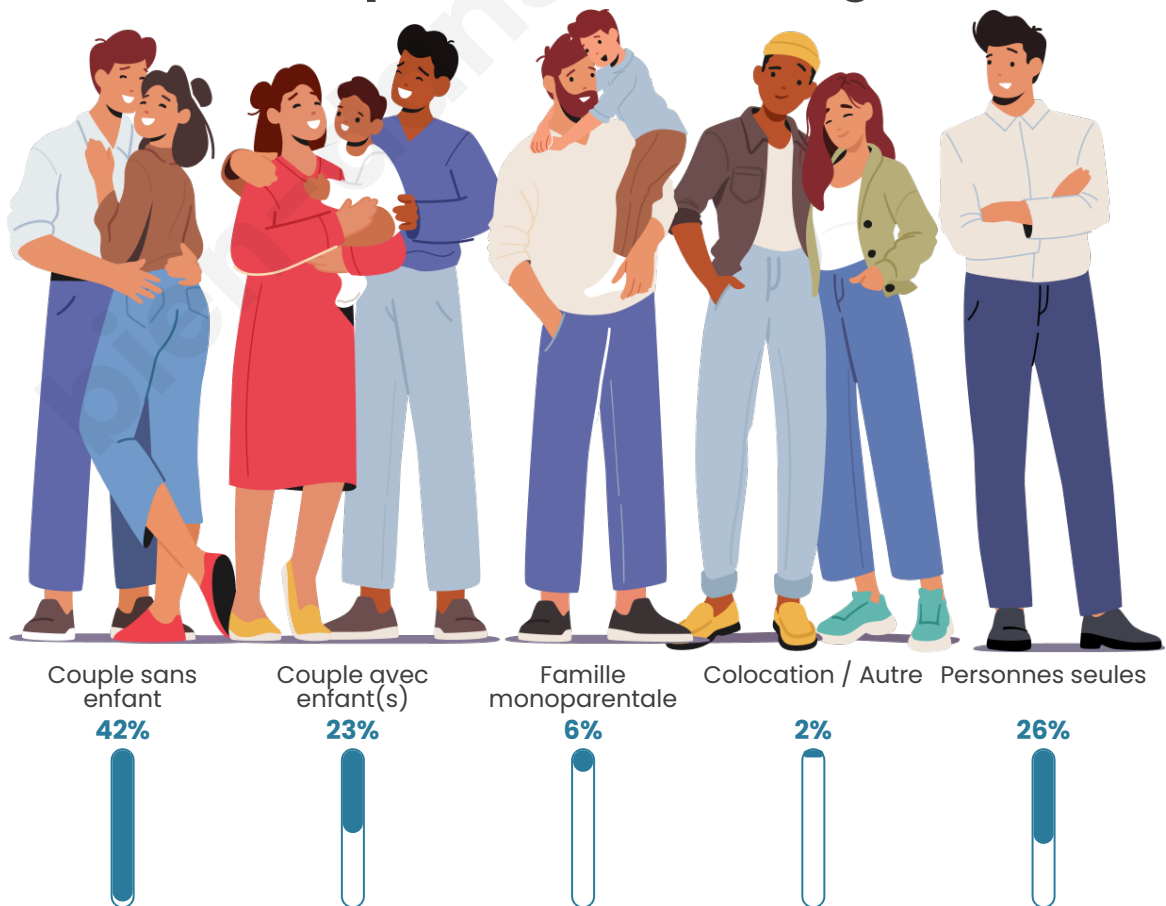

Nombre d'habitants

1 394

Age moyen

46 ans

Pop active

44.2%

Taux chômage

7.6%

Tranche d'âge

Activité professionnelle

Niveau de diplôme

Composition des ménages

Profils électoraux

Premier tour

	Marine LE PEN	28.42 %
	Emmanuel MACRON	24.87 %
	Jean-Luc MÉLENCHON	15.13 %
	Éric ZEMMOUR	7.24 %
	Valérie PÉCRESSE	6.45 %
	Jean LASSALLE	5.66 %
	Fabien ROUSSEL	2.89 %
	Anne HIDALGO	2.76 %
	Yannick JADOT	2.76 %
	Nicolas DUPONT-AIGNAN	2.11 %
	Philippe POUTOU	0.92 %
	Nathalie ARTHAUD	0.79 %