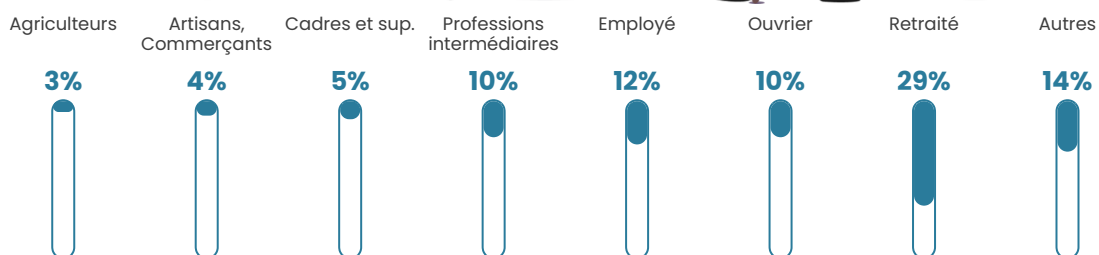

Pop densité

42 h/km²

Revenu moyen

21 460 €/an

Evolution du nombre d'habitants

Sources : Institut national de la statistique et des études économiques (insee) selon Les dernières parutions officielles de 2024 portant sur les années 2020, 2021 et 2022.

Tranche d'âge

Activité professionnelle

Niveau de diplôme

Composition des ménages

Profils électoraux

Premier tour

	Marine LE PEN	28.42 %
	Emmanuel MACRON	24.87 %
	Jean-Luc MÉLENCHON	15.13 %
	Éric ZEMMOUR	7.24 %
	Valérie PÉCRESSE	6.45 %
	Jean LASSALLE	5.66 %
	Fabien ROUSSEL	2.89 %
	Anne HIDALGO	2.76 %
	Yannick JADOT	2.76 %
	Nicolas DUPONT-AIGNAN	2.11 %
	Philippe POUTOU	0.92 %
	Nathalie ARTHAUD	0.79 %