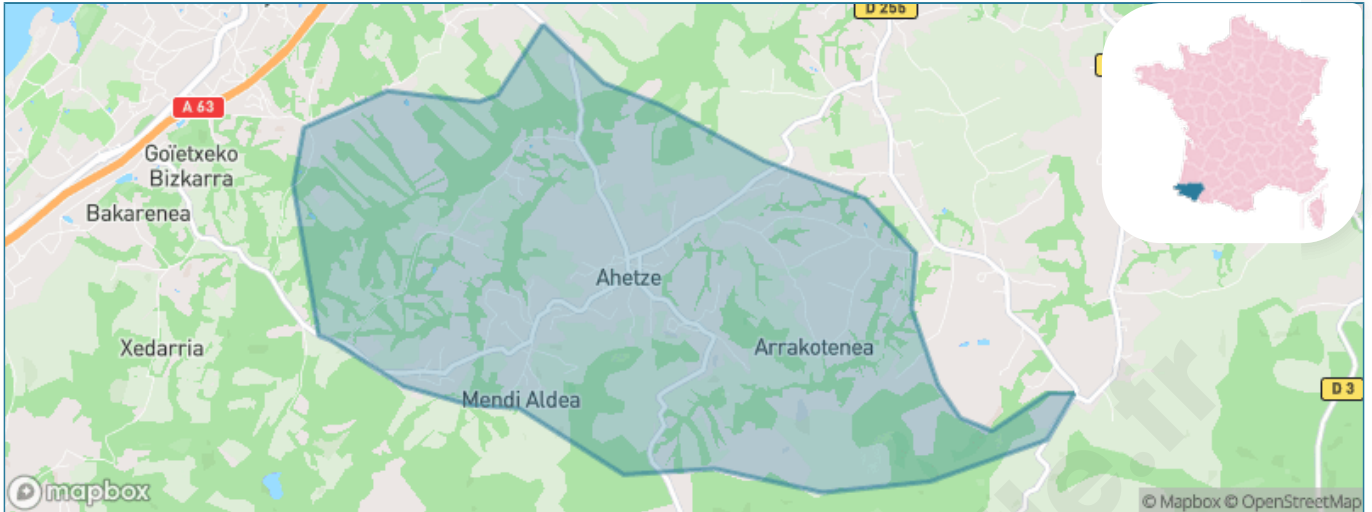

# Ville de Ahetze

Présenté par

**BIEN** dans  
ma **VILLE** 

# Situation géographique

## i Informations clés

- **Région** : Nouvelle-Aquitaine
- **Département** : Pyrénées-Atlantiques
- **Code postal** : 64210
- **Superficie** : 10 km<sup>2</sup>