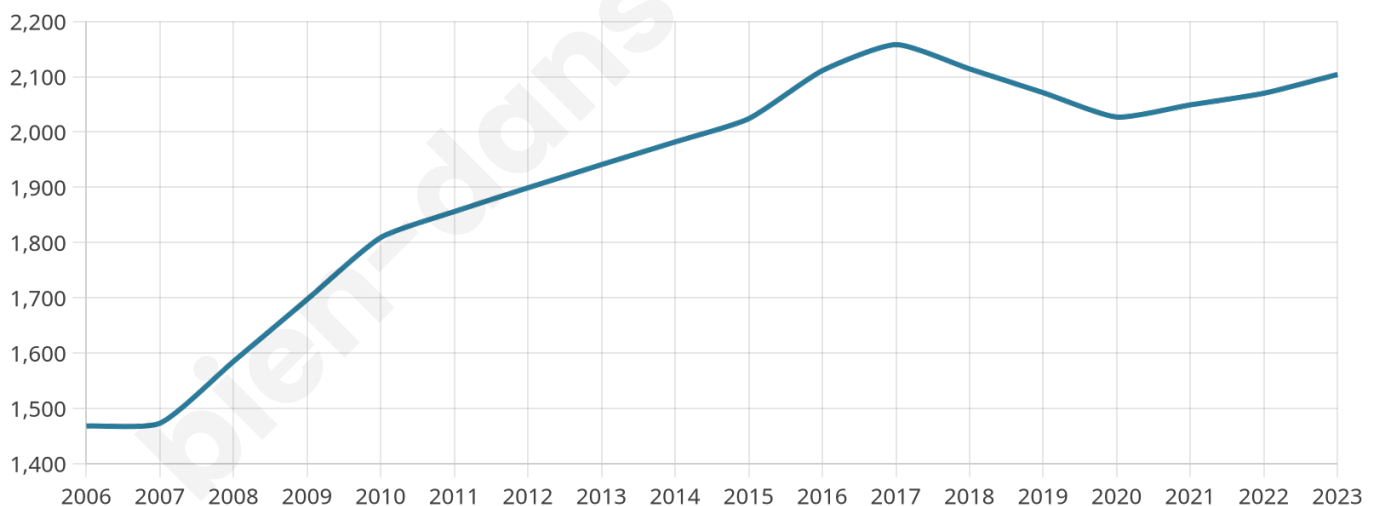

# Statistiques sur la population

Nombre d'habitants

**2 104**

Age moyen

**42 ans**

Pop active

**47.8%**

Taux chômage

**6.8%**

Pop densité

**210 h/km<sup>2</sup>**

Revenu moyen

**25 570 €/an**

## Evolution du nombre d'habitants

Sources : Institut national de la statistique et des études économiques (insee) selon Les dernières parutions officielles de 2024 portant sur les années 2020, 2021 et 2022.