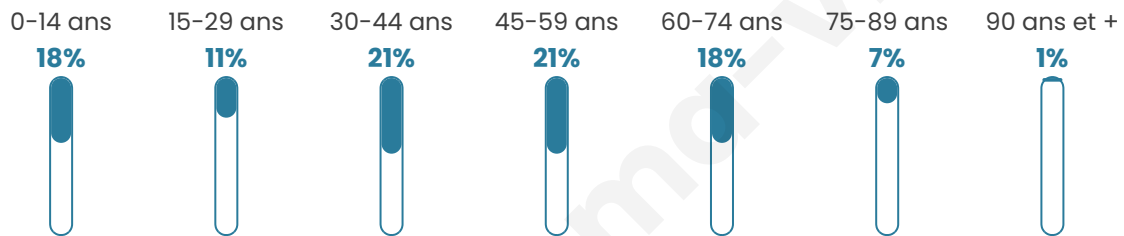

# Statistiques sur la population

Nombre d'habitants

**2 104**

Age moyen

**42 ans**

Pop active

**47.8%**

Taux chômage

**6.8%**

Pop densité

**210 h/km<sup>2</sup>**

Revenu moyen

**25 570 €/an**

## Evolution du nombre d'habitants

Sources : Institut national de la statistique et des études économiques (insee) selon Les dernières parutions officielles de 2024 portant sur les années 2020, 2021 et 2022.

## Tranche d'âge