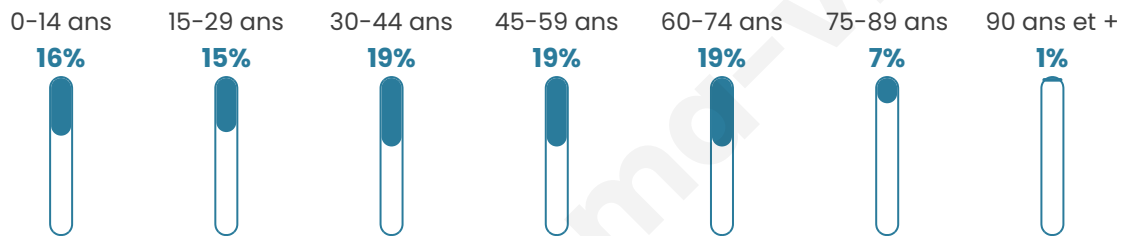

Statistiques sur la population

Nombre d'habitants

891

Age moyen

42 ans

Pop active

47.5%

Taux chômage

10.4%

Pop densité

50 h/km²

Revenu moyen

20 480 €/an

Evolution du nombre d'habitants

Sources : Institut national de la statistique et des études économiques (insee) selon Les dernières parutions officielles de 2024 portant sur les années 2020, 2021 et 2022.

Tranche d'âge

Activité professionnelle

Niveau de diplôme

Composition des ménages

Profils électoraux

Premier tour

	Marine LE PEN	34.51 %
	Jean-Luc MÉLENCHON	19.96 %
	Emmanuel MACRON	17.88 %
	Éric ZEMMOUR	7.28 %
	Jean LASSALLE	6.03 %
	Yannick JADOT	3.53 %
	Fabien ROUSSEL	3.12 %
	Valérie PÉCRESSE	2.49 %
	Nicolas DUPONT-AIGNAN	2.08 %
	Philippe POUTOU	1.66 %
	Anne HIDALGO	1.25 %
	Nathalie ARTHAUD	0.21 %

605 inscrits

Participation : 81.82%

Votes blancs : 0.61%

Votes nuls : 2.22%

Second tour

	Emmanuel MACRON	37,79 %
	Marine LE PEN	62,21 %

606 inscrits

Participation : 79.37%