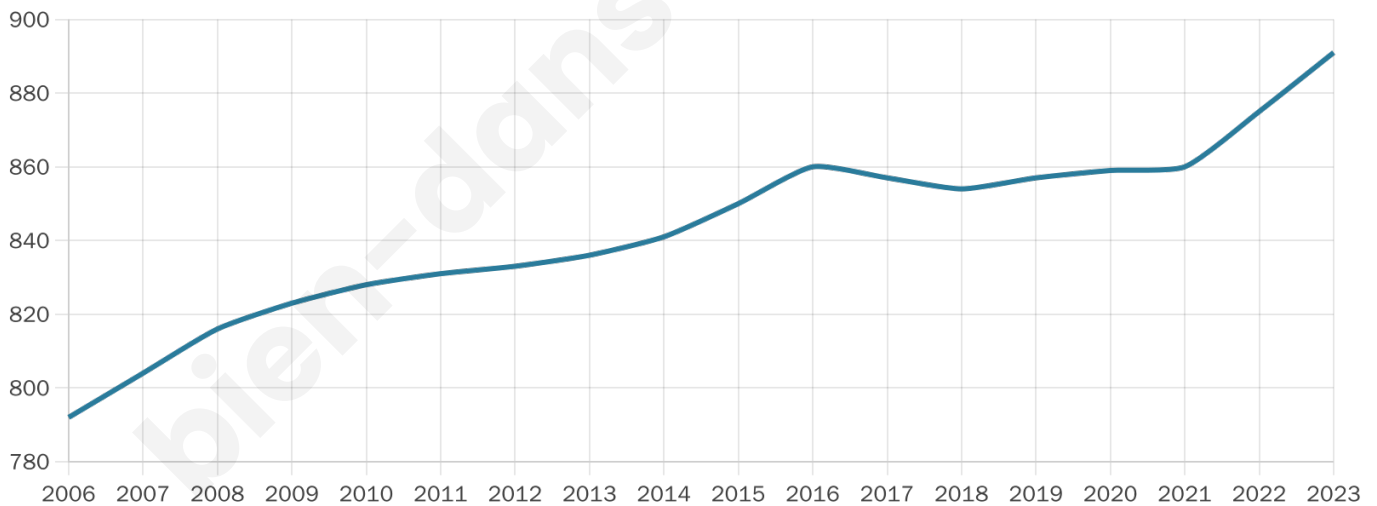

Version web

Ville de Agris

Présenté par

BIEN dans
ma **VILLE** 

Sommaire

Situation géographique	3
Statistiques sur la population	4
Evolution du nombre d'habitants	4
Tranche d'âge	5
0-14 ans	5
15-29 ans	5
30-44 ans	5
45-59 ans	5
60-74 ans	5
75-89 ans	5
90 ans et +	5
Activité professionnelle	5
Agriculteurs	5
Artisans, Commerçants	5
Cadres et sup.	5
Professions intermédiaires	5
Employé	5
Ouvrier	5
Retraité	5
Autres	5
Niveau de diplôme	6
Sans diplôme ou CEP	6
Brevet, BEPC, DNB	6
CAP-BEP ou équivalent	6
BAC ou équivalent	6
BAC+2	6
BAC+3 ou +4	6
BAC+5 ou plus	6
Composition des ménages	6
Couple sans enfant	6
Couple avec enfant(s)	6
Famille monoparentale	6
Colocation / Autre	6
Personnes seules	6
Profils électoraux	7
Premier tour	7
Sécurité	8
Evolution du nombre d'infractions	8
Pour comparer	9
Services à la population	10
Commerce	10
Éducation	10
Villes autour de Agris	11

Statistiques sur la population

Nombre d'habitants

891

Age moyen

42 ans

Pop active

47.5%

Taux chômage

10.4%

Pop densité

50 h/km²

Revenu moyen

20 480 €/an

Evolution du nombre d'habitants

Sources : Institut national de la statistique et des études économiques (insee) selon Les dernières parutions officielles de 2024 portant sur les années 2020, 2021 et 2022.

Tranche d'âge

Activité professionnelle

Niveau de diplôme

Composition des ménages

Profils électoraux

Premier tour

	Marine LE PEN	34.51 %
	Jean-Luc MÉLENCHON	19.96 %
	Emmanuel MACRON	17.88 %
	Éric ZEMMOUR	7.28 %
	Jean LASSALLE	6.03 %
	Yannick JADOT	3.53 %
	Fabien ROUSSEL	3.12 %
	Valérie PÉCRESSE	2.49 %
	Nicolas DUPONT-AIGNAN	2.08 %
	Philippe POUTOU	1.66 %
	Anne HIDALGO	1.25 %
	Nathalie ARTHAUD	0.21 %