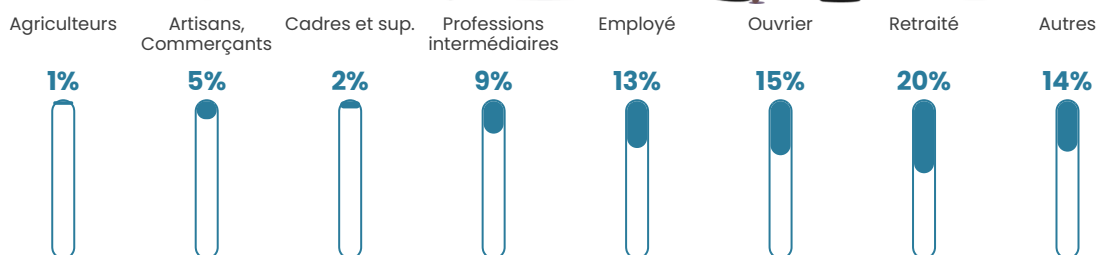

10.4%

Pop densité

50 h/km²

Revenu moyen

20 480 €/an

Evolution du nombre d'habitants

Sources : Institut national de la statistique et des études économiques (insee) selon Les dernières parutions officielles de 2024 portant sur les années 2020, 2021 et 2022.

Tranche d'âge

Activité professionnelle

Niveau de diplôme

Composition des ménages

Profils électoraux

Premier tour

	Marine LE PEN	34.51 %
	Jean-Luc MÉLENCHON	19.96 %
	Emmanuel MACRON	17.88 %
	Éric ZEMMOUR	7.28 %
	Jean LASSALLE	6.03 %
	Yannick JADOT	3.53 %
	Fabien ROUSSEL	3.12 %
	Valérie PÉCRESSE	2.49 %
	Nicolas DUPONT-AIGNAN	2.08 %
	Philippe POUTOU	1.66 %
	Anne HIDALGO	1.25 %
	Nathalie ARTHAUD	0.21 %