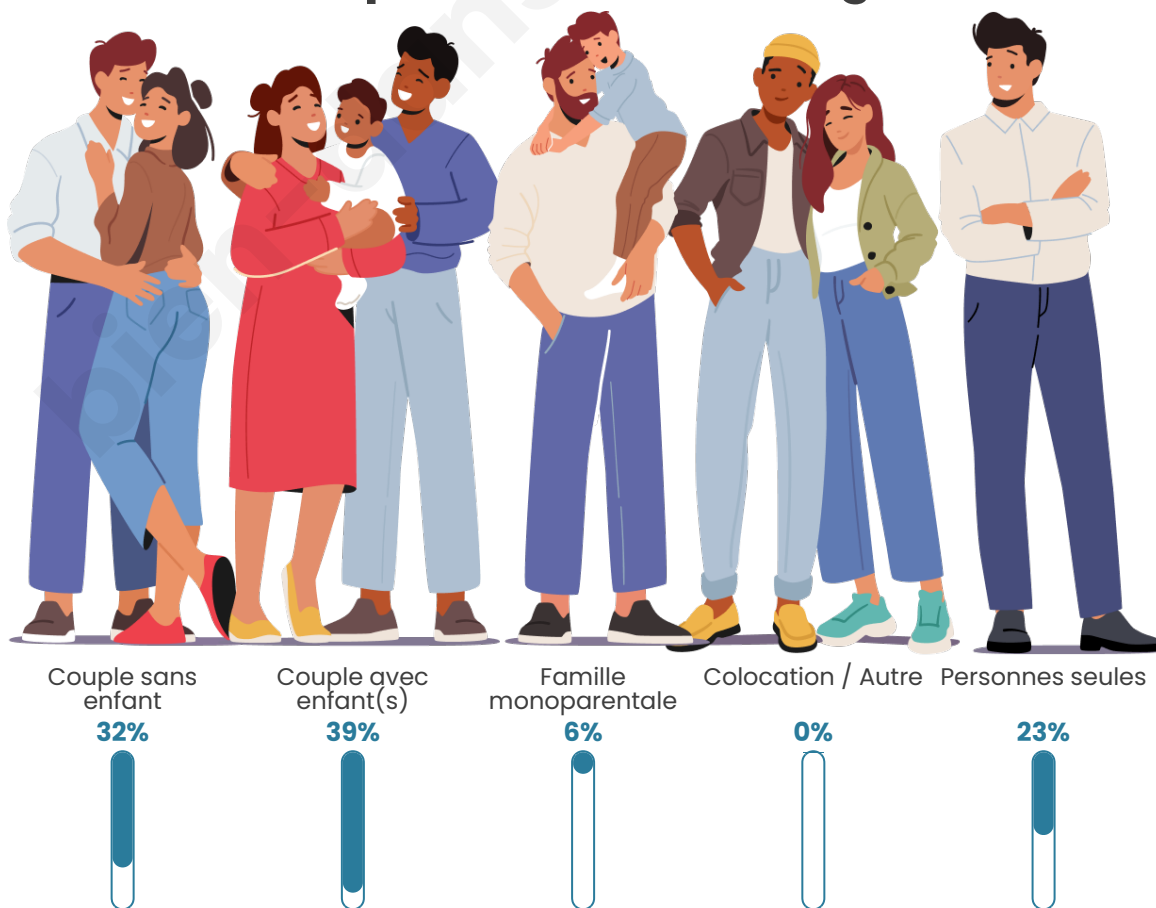

Tranche d'âge

Activité professionnelle

Niveau de diplôme

Composition des ménages

Profils électoraux

Premier tour

	Marine LE PEN	34.51 %
	Jean-Luc MÉLENCHON	19.96 %
	Emmanuel MACRON	17.88 %
	Éric ZEMMOUR	7.28 %
	Jean LASSALLE	6.03 %
	Yannick JADOT	3.53 %
	Fabien ROUSSEL	3.12 %
	Valérie PÉCRESSE	2.49 %
	Nicolas DUPONT-AIGNAN	2.08 %
	Philippe POUTOU	1.66 %
	Anne HIDALGO	1.25 %
	Nathalie ARTHAUD	0.21 %