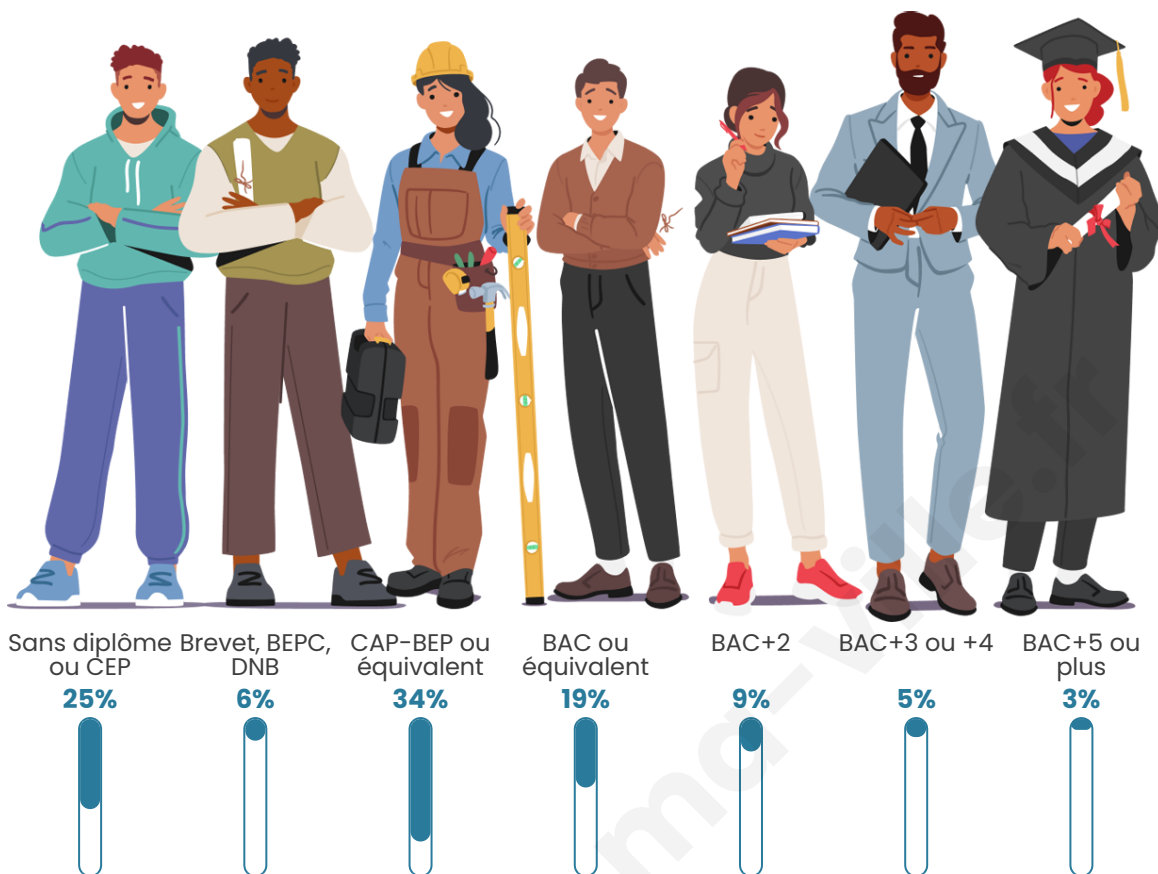

Statistiques sur la population

Nombre d'habitants

891

Age moyen

42 ans

Pop active

47.5%

Taux chômage

10.4%

Pop densité

50 h/km²

Revenu moyen

20 480 €/an

Evolution du nombre d'habitants

Sources : Institut national de la statistique et des études économiques (insee) selon Les dernières parutions officielles de 2024 portant sur les années 2020, 2021 et 2022.

Tranche d'âge

Activité professionnelle

Niveau de diplôme

Composition des ménages

Profils électoraux

Premier tour

	Marine LE PEN	34.51 %
	Jean-Luc MÉLENCHON	19.96 %
	Emmanuel MACRON	17.88 %
	Éric ZEMMOUR	7.28 %
	Jean LASSALLE	6.03 %
	Yannick JADOT	3.53 %
	Fabien ROUSSEL	3.12 %
	Valérie PÉCRESSE	2.49 %
	Nicolas DUPONT-AIGNAN	2.08 %
	Philippe POUTOU	1.66 %
	Anne HIDALGO	1.25 %
	Nathalie ARTHAUD	0.21 %