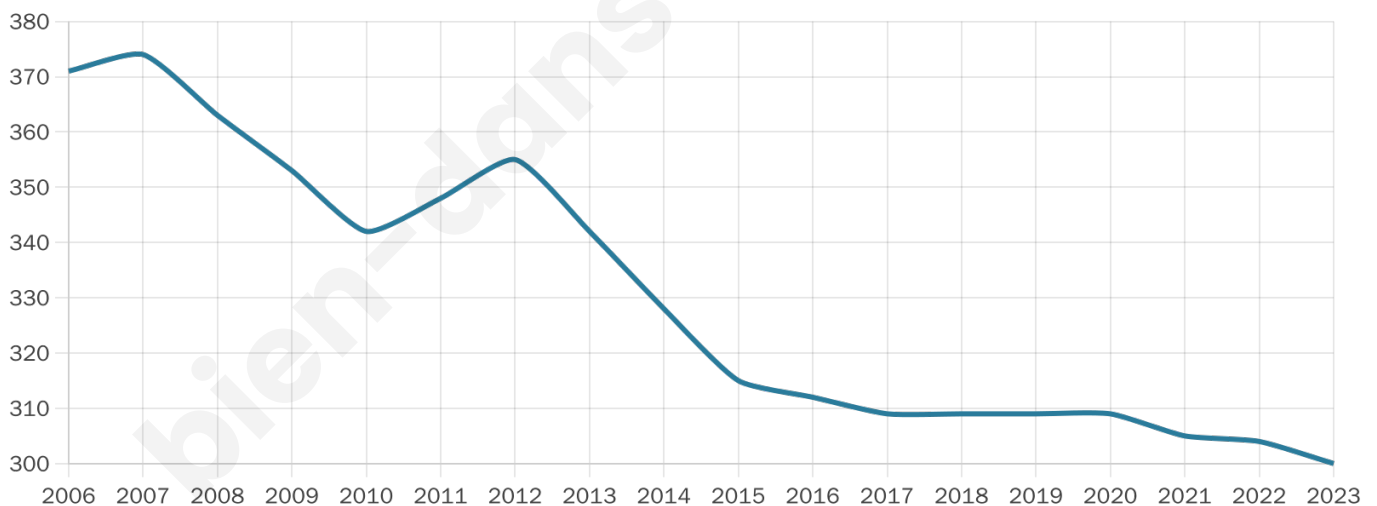

# Statistiques sur la population

Nombre d'habitants

**300**

Age moyen

**45 ans**

Pop active

**51.7%**

Taux chômage

**12.1%**

Pop densité

**13 h/km<sup>2</sup>**

Revenu moyen

**20 970 €/an**

## Evolution du nombre d'habitants

Sources : Institut national de la statistique et des études économiques (insee) selon Les dernières parutions officielles de 2024 portant sur les années 2020, 2021 et 2022.