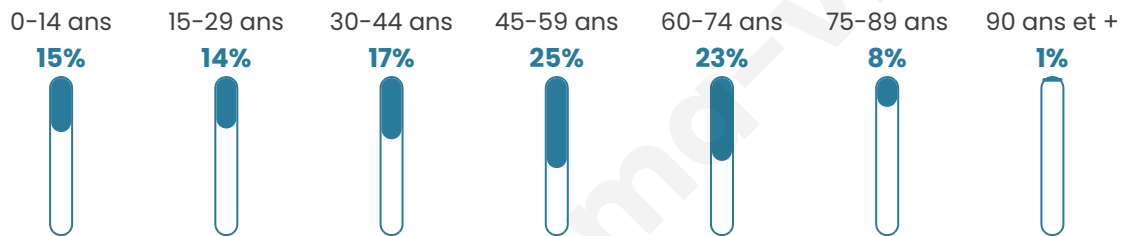

# Statistiques sur la population

Nombre d'habitants

**300**

Age moyen

**45 ans**

Pop active

**51.7%**

Taux chômage

**12.1%**

Pop densité

**13 h/km<sup>2</sup>**

Revenu moyen

**20 970 €/an**

## Evolution du nombre d'habitants

Sources : Institut national de la statistique et des études économiques (insee) selon Les dernières parutions officielles de 2024 portant sur les années 2020, 2021 et 2022.

## Tranche d'âge