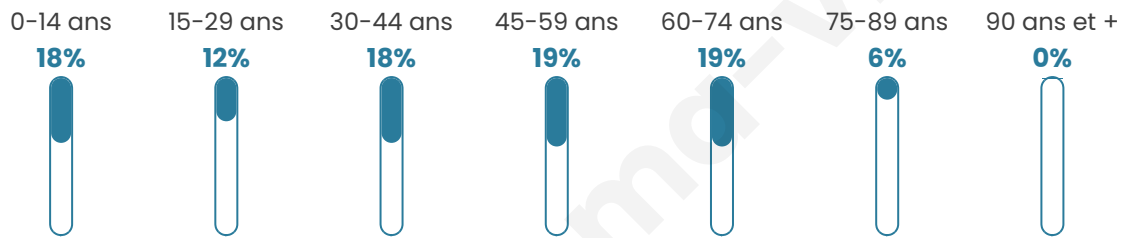

41 ans

Pop active

43.6%

Taux chômage

6.1%

Pop densité

80 h/km²

Revenu moyen

Tranche d'âge

Activité professionnelle

Niveau de diplôme

Composition des ménages

Profils électoraux

Premier tour

	Jean-Luc MÉLENCHON	27.72 %
	Emmanuel MACRON	19.57 %
	Marine LE PEN	17.39 %
	Yannick JADOT	8.70 %
	Éric ZEMMOUR	5.98 %
	Valérie PÉCRESE	5.43 %
	Jean LASSALLE	3.80 %
	Fabien ROUSSEL	3.26 %
	Anne HIDALGO	3.26 %
	Philippe POUTOU	2.17 %
	Nathalie ARTHAUD	1.63 %
	Nicolas DUPONT- AIGNAN	1.09 %