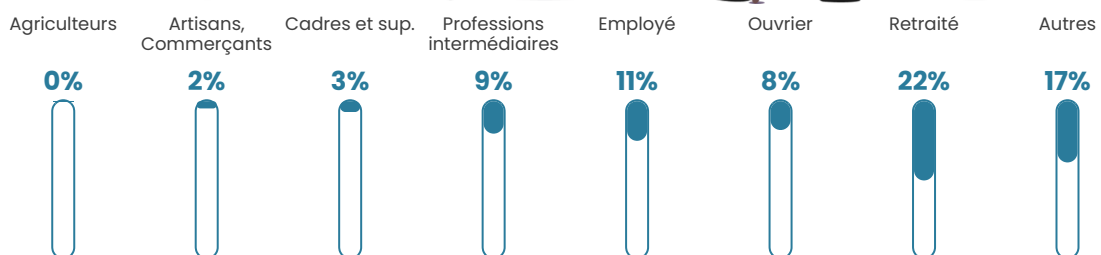

23 490 €/an

Evolution du nombre d'habitants

Sources : Institut national de la statistique et des études économiques (insee) selon Les dernières parutions officielles de 2024 portant sur les années 2020, 2021 et 2022.

Tranche d'âge

Activité professionnelle

Niveau de diplôme

Composition des ménages

Profils électoraux

Premier tour

	Jean-Luc MÉLENCHON	27.72 %
	Emmanuel MACRON	19.57 %
	Marine LE PEN	17.39 %
	Yannick JADOT	8.70 %
	Éric ZEMMOUR	5.98 %
	Valérie PÉCRESE	5.43 %
	Jean LASSALLE	3.80 %
	Fabien ROUSSEL	3.26 %
	Anne HIDALGO	3.26 %
	Philippe POUTOU	2.17 %
	Nathalie ARTHAUD	1.63 %
	Nicolas DUPONT- AIGNAN	1.09 %