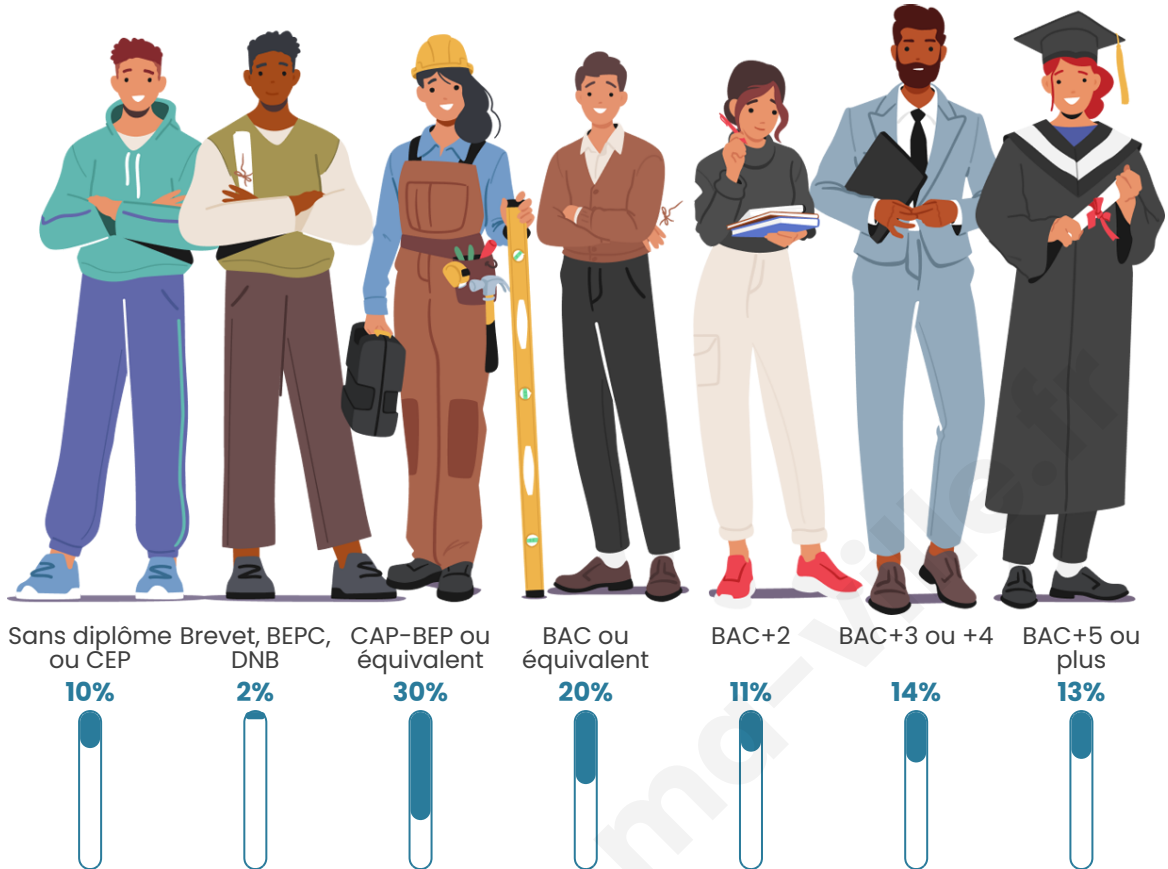

Tranche d'âge

Activité professionnelle

Niveau de diplôme

Composition des ménages

Profils électoraux

Premier tour

	Jean-Luc MÉLENCHON	27.72 %
	Emmanuel MACRON	19.57 %
	Marine LE PEN	17.39 %
	Yannick JADOT	8.70 %
	Éric ZEMMOUR	5.98 %
	Valérie PÉCRESE	5.43 %
	Jean LASSALLE	3.80 %
	Fabien ROUSSEL	3.26 %
	Anne HIDALGO	3.26 %
	Philippe POUTOU	2.17 %
	Nathalie ARTHAUD	1.63 %
	Nicolas DUPONT- AIGNAN	1.09 %