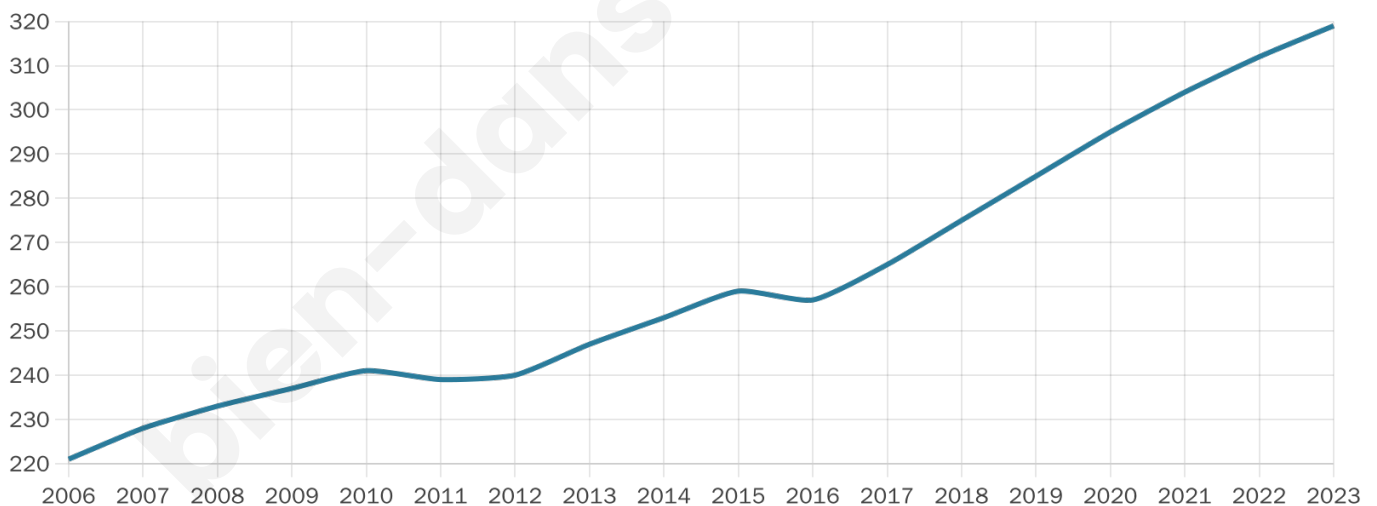

41 ans

Pop active

43.6%

Taux chômage

6.1%

Pop densité

80 h/km²

Revenu moyen

23 490 €/an

Evolution du nombre d'habitants

Sources : Institut national de la statistique et des études économiques (insee) selon Les dernières parutions officielles de 2024 portant sur les années 2020, 2021 et 2022.