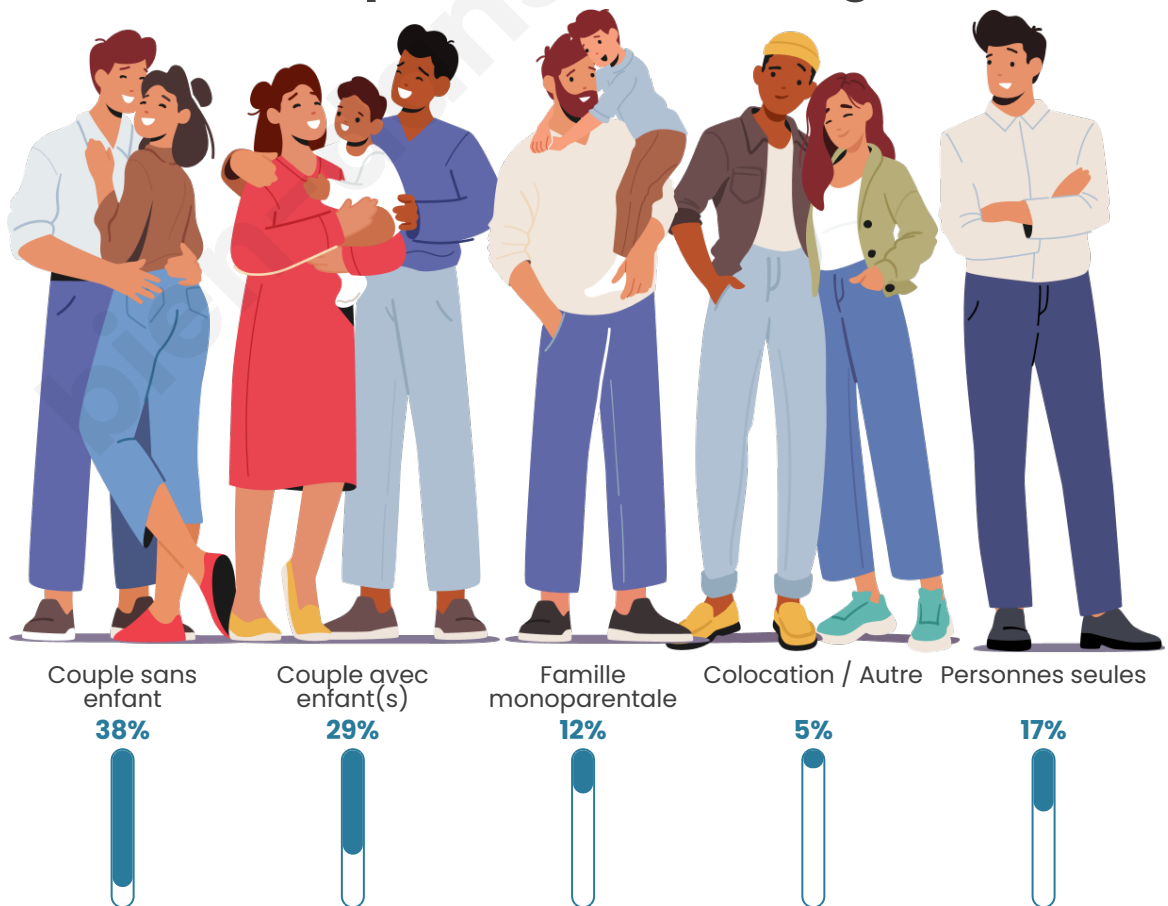

Tranche d'âge

Activité professionnelle

Niveau de diplôme

Composition des ménages

Profils électoraux

Premier tour

	Jean-Luc MÉLENCHON	27.72 %
	Emmanuel MACRON	19.57 %
	Marine LE PEN	17.39 %
	Yannick JADOT	8.70 %
	Éric ZEMMOUR	5.98 %
	Valérie PÉCRESE	5.43 %
	Jean LASSALLE	3.80 %
	Fabien ROUSSEL	3.26 %
	Anne HIDALGO	3.26 %
	Philippe POUTOU	2.17 %
	Nathalie ARTHAUD	1.63 %
	Nicolas DUPONT- AIGNAN	1.09 %