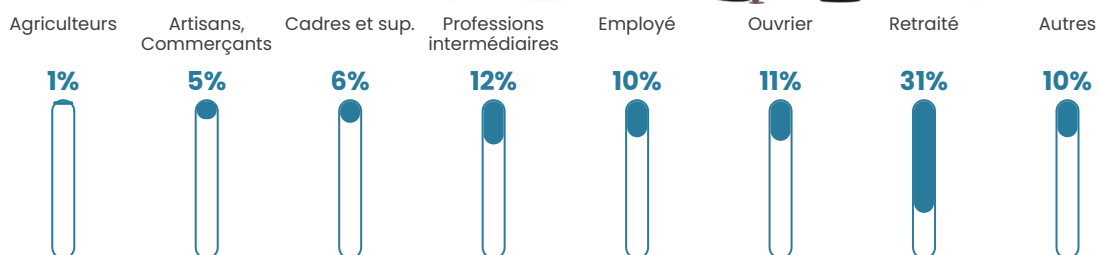

48 h/km²

Revenu moyen

23 340 €/an

Evolution du nombre d'habitants

Sources : Institut national de la statistique et des études économiques (insee) selon Les dernières parutions officielles de 2024 portant sur les années 2020, 2021 et 2022.

Tranche d'âge

Activité professionnelle

Niveau de diplôme

Composition des ménages

Profils électoraux

Premier tour

	Marine LE PEN	25.16 %
	Emmanuel MACRON	24.51 %
	Jean-Luc MÉLENCHON	18.97 %
	Jean LASSALLE	7.14 %
	Éric ZEMMOUR	6.76 %
	Fabien ROUSSEL	3.94 %
	Yannick JADOT	3.76 %
	Valérie PÉCRESSÉ	3.19 %
	Anne HIDALGO	2.91 %
	Nicolas DUPONT-AIGNAN	2.25 %
	Philippe POUTOU	1.03 %
	Nathalie ARTHAUD	0.38 %