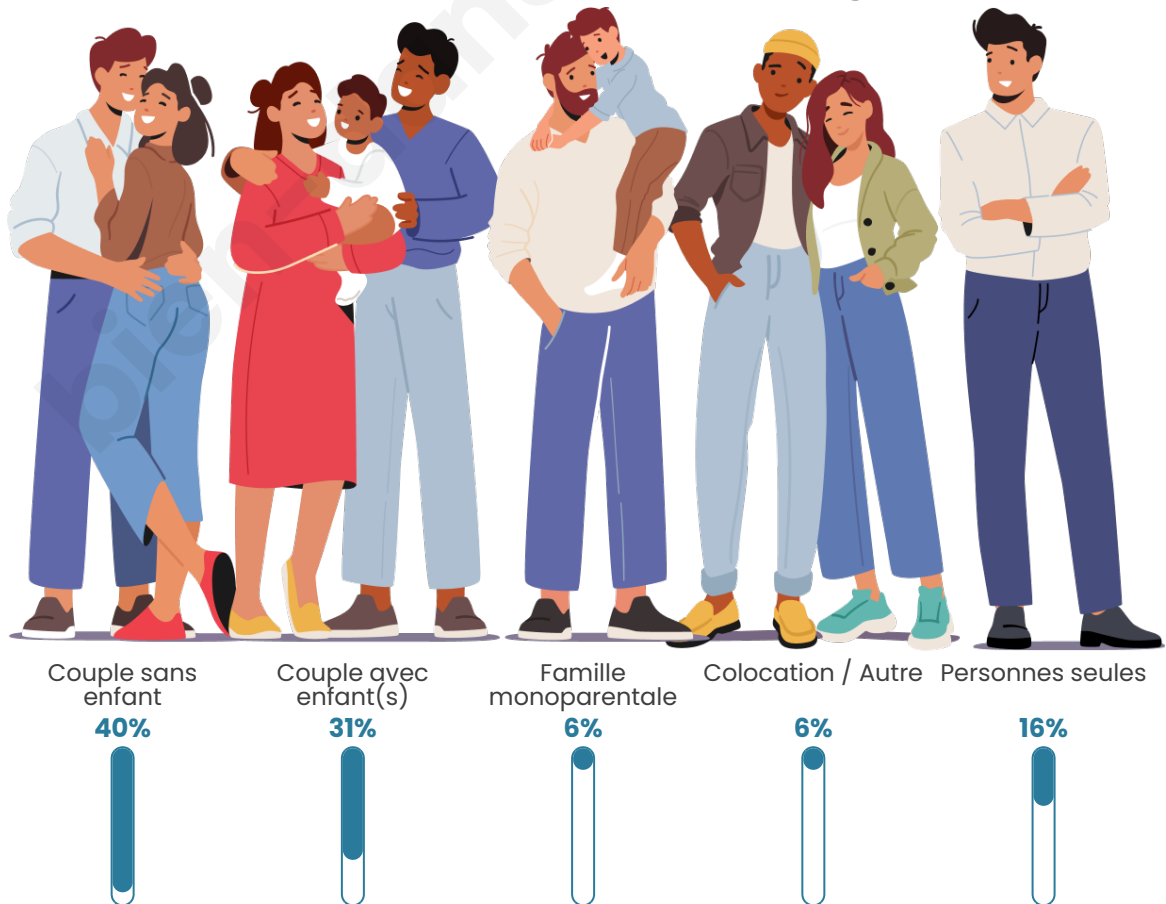

Tranche d'âge

Activité professionnelle

Niveau de diplôme

Composition des ménages

Profils électoraux

Premier tour

	Marine LE PEN	25.16 %
	Emmanuel MACRON	24.51 %
	Jean-Luc MÉLENCHON	18.97 %
	Jean LASSALLE	7.14 %
	Éric ZEMMOUR	6.76 %
	Fabien ROUSSEL	3.94 %
	Yannick JADOT	3.76 %
	Valérie PÉCRESSÉ	3.19 %
	Anne HIDALGO	2.91 %
	Nicolas DUPONT-AIGNAN	2.25 %
	Philippe POUTOU	1.03 %
	Nathalie ARTHAUD	0.38 %