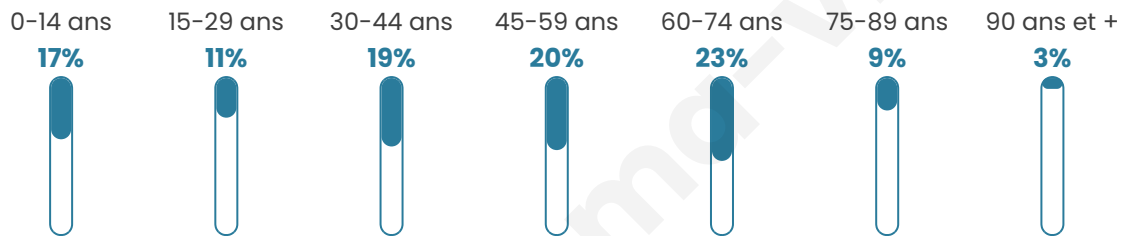

1 765

Age moyen

46 ans

Pop active

45.4%

Taux chômage

7.4%

Pop densité

48 h/km²

Revenu moyen

23 340 €/an

Evolution du nombre d'habitants

Sources : Institut national de la statistique et des études économiques (insee) selon Les dernières parutions officielles de 2024 portant sur les années 2020, 2021 et 2022.

Tranche d'âge

Activité professionnelle

Niveau de diplôme

Composition des ménages

Profils électoraux

Premier tour

	Marine LE PEN	25.16 %
	Emmanuel MACRON	24.51 %
	Jean-Luc MÉLENCHON	18.97 %
	Jean LASSALLE	7.14 %
	Éric ZEMMOUR	6.76 %
	Fabien ROUSSEL	3.94 %
	Yannick JADOT	3.76 %
	Valérie PÉCRESSÉ	3.19 %
	Anne HIDALGO	2.91 %
	Nicolas DUPONT-AIGNAN	2.25 %
	Philippe POUTOU	1.03 %
	Nathalie ARTHAUD	0.38 %

1 312 inscrits

Participation : 83.31%

Votes blancs : 1.74%

Votes nuls : 0.82%

Second tour

	Emmanuel MACRON	55,36 %
	Marine LE PEN	44,64 %

1 312 inscrits

Participation : 81.86%