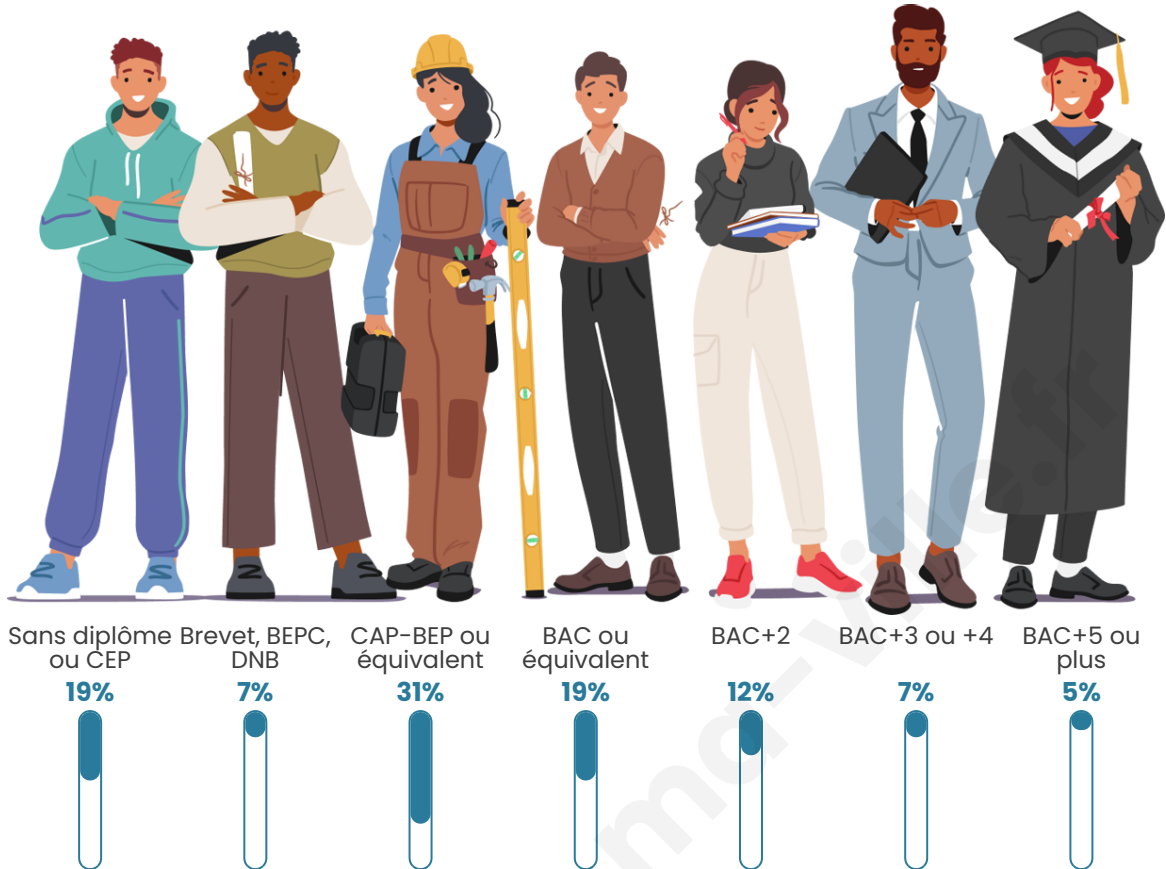

1 765

Age moyen

46 ans

Pop active

45.4%

Taux chômage

7.4%

Pop densité

Tranche d'âge

Activité professionnelle

Niveau de diplôme

Composition des ménages

Profils électoraux

Premier tour

	Marine LE PEN	25.16 %
	Emmanuel MACRON	24.51 %
	Jean-Luc MÉLENCHON	18.97 %
	Jean LASSALLE	7.14 %
	Éric ZEMMOUR	6.76 %
	Fabien ROUSSEL	3.94 %
	Yannick JADOT	3.76 %
	Valérie PÉCRESSÉ	3.19 %
	Anne HIDALGO	2.91 %
	Nicolas DUPONT-AIGNAN	2.25 %
	Philippe POUTOU	1.03 %
	Nathalie ARTHAUD	0.38 %