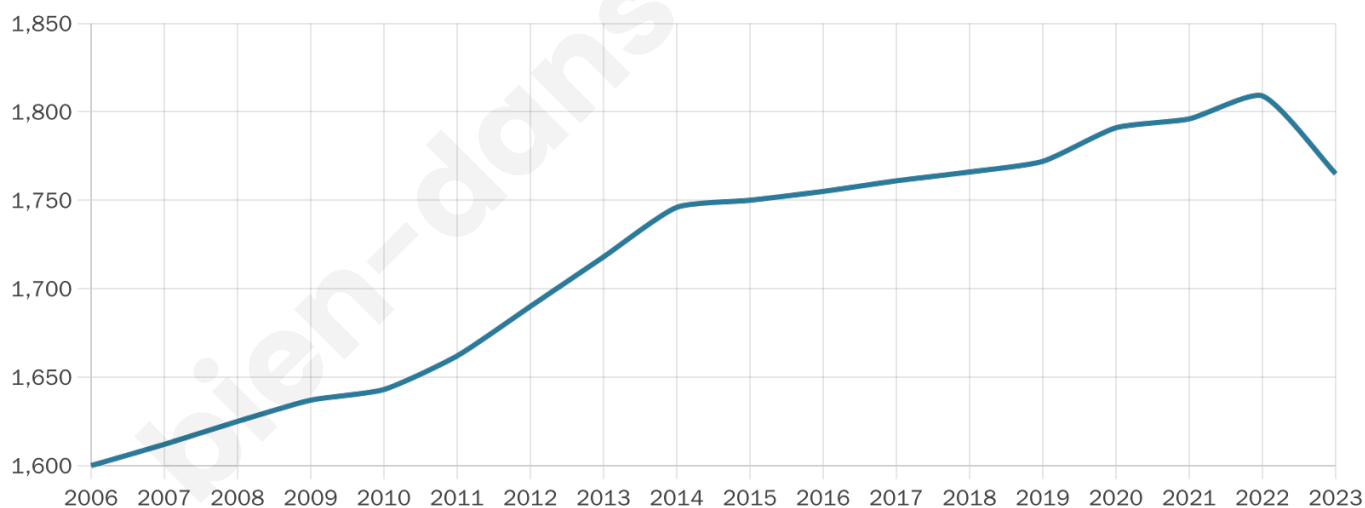

1 765

Age moyen

46 ans

Pop active

45.4%

Taux chômage

7.4%

Pop densité

48 h/km²

Revenu moyen

23 340 €/an

Evolution du nombre d'habitants

Sources : Institut national de la statistique et des études économiques (insee) selon Les dernières parutions officielles de 2024 portant sur les années 2020, 2021 et 2022.