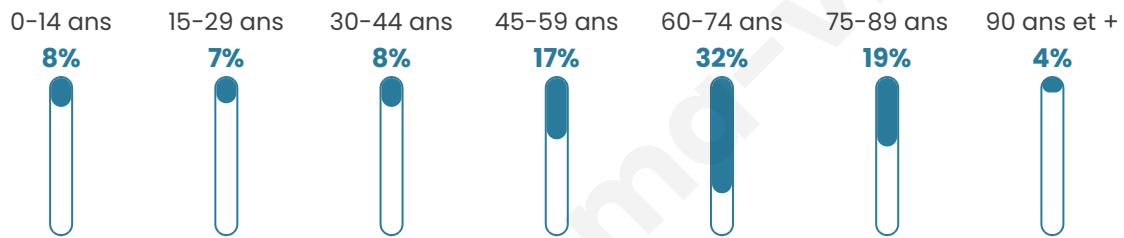

# Statistiques sur la population

Nombre d'habitants

**3 020**

Age moyen

**57 ans**

Pop active

**30.5%**

Taux chômage

**6.8%**

Pop densité

**252 h/km<sup>2</sup>**

Revenu moyen

**27 110 €/an**

## Evolution du nombre d'habitants

Sources : Institut national de la statistique et des études économiques (insee) selon Les dernières parutions officielles de 2024 portant sur les années 2020, 2021 et 2022.

## Tranche d'âge