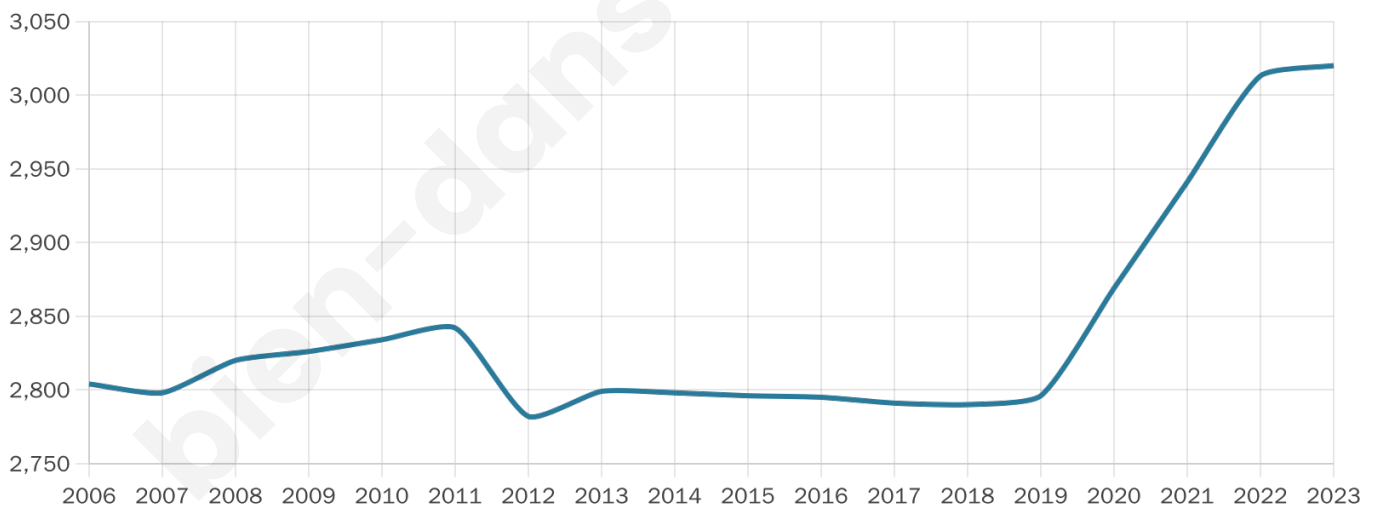

# Statistiques sur la population

Nombre d'habitants

**3 020**

Age moyen

**57 ans**

Pop active

**30.5%**

Taux chômage

**6.8%**

Pop densité

**252 h/km<sup>2</sup>**

Revenu moyen

**27 110 €/an**

## Evolution du nombre d'habitants

Sources : Institut national de la statistique et des études économiques (insee) selon Les dernières parutions officielles de 2024 portant sur les années 2020, 2021 et 2022.