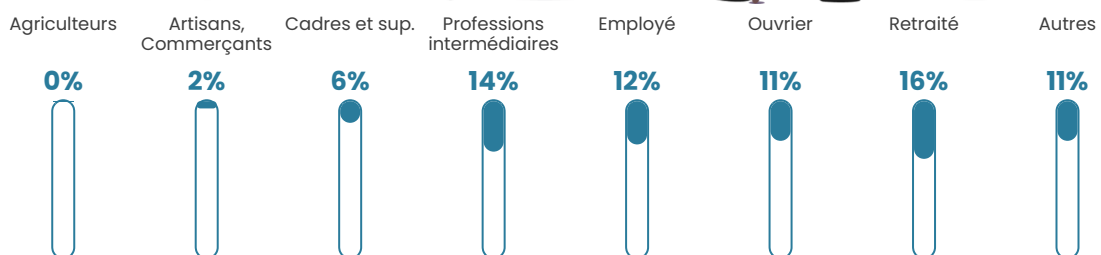

156 h/km²

Revenu moyen

24 890 €/an

Evolution du nombre d'habitants

Sources : Institut national de la statistique et des études économiques (insee) selon Les dernières parutions officielles de 2024 portant sur les années 2020, 2021 et 2022.

Tranche d'âge

Activité professionnelle

Niveau de diplôme

Composition des ménages

Profils électoraux

Premier tour

	Marine LE PEN	34.26 %
	Emmanuel MACRON	24.27 %
	Jean-Luc MÉLENCHON	18.31 %
	Éric ZEMMOUR	7.63 %
	Valérie PÉCRESE	3.74 %
	Jean LASSALLE	3.47 %
	Fabien ROUSSEL	2.36 %
	Yannick JADOT	2.36 %
	Nicolas DUPONT-AIGNAN	1.80 %
	Anne HIDALGO	1.39 %
	Philippe POUTOU	0.28 %
	Nathalie ARTHAUD	0.14 %