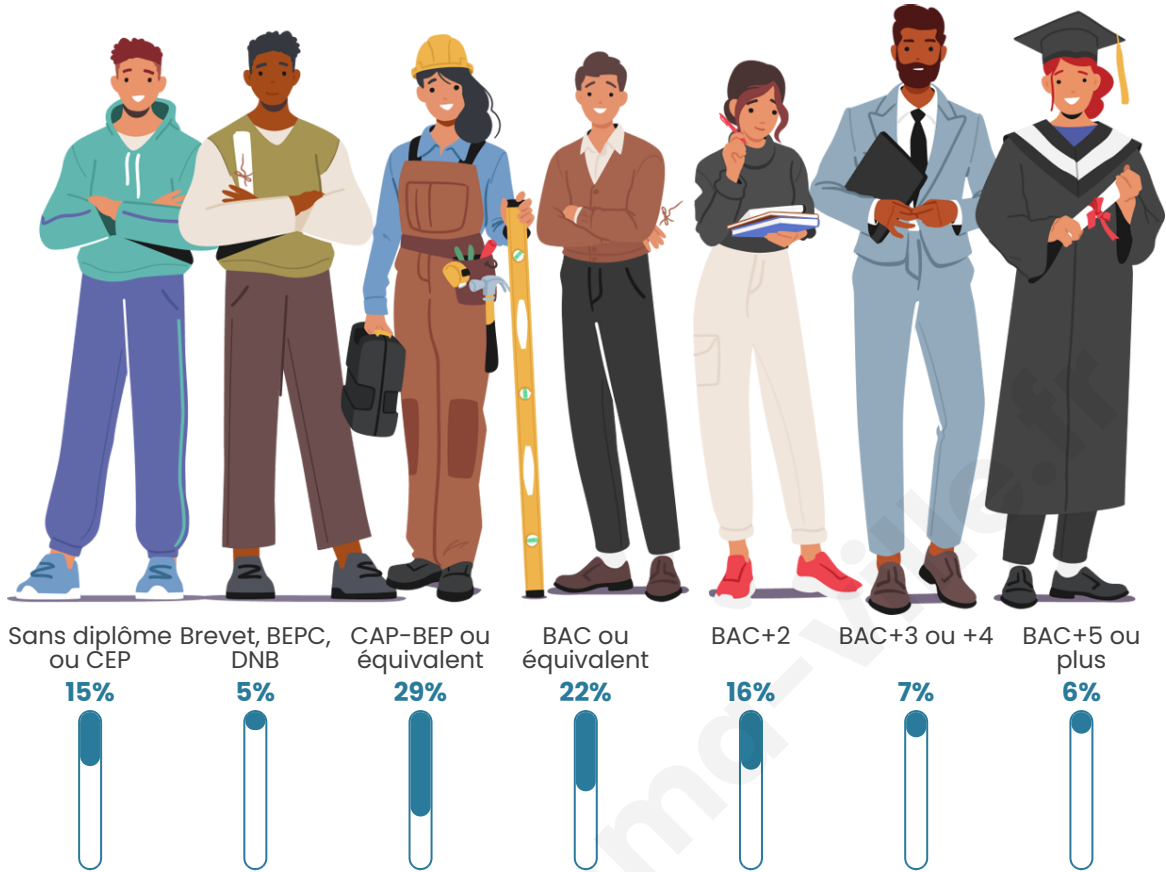

Tranche d'âge

Activité professionnelle

Niveau de diplôme

Composition des ménages

Profils électoraux

Premier tour

	Marine LE PEN	34.26 %
	Emmanuel MACRON	24.27 %
	Jean-Luc MÉLENCHON	18.31 %
	Éric ZEMMOUR	7.63 %
	Valérie PÉCRESE	3.74 %
	Jean LASSALLE	3.47 %
	Fabien ROUSSEL	2.36 %
	Yannick JADOT	2.36 %
	Nicolas DUPONT-AIGNAN	1.80 %
	Anne HIDALGO	1.39 %
	Philippe POUTOU	0.28 %
	Nathalie ARTHAUD	0.14 %