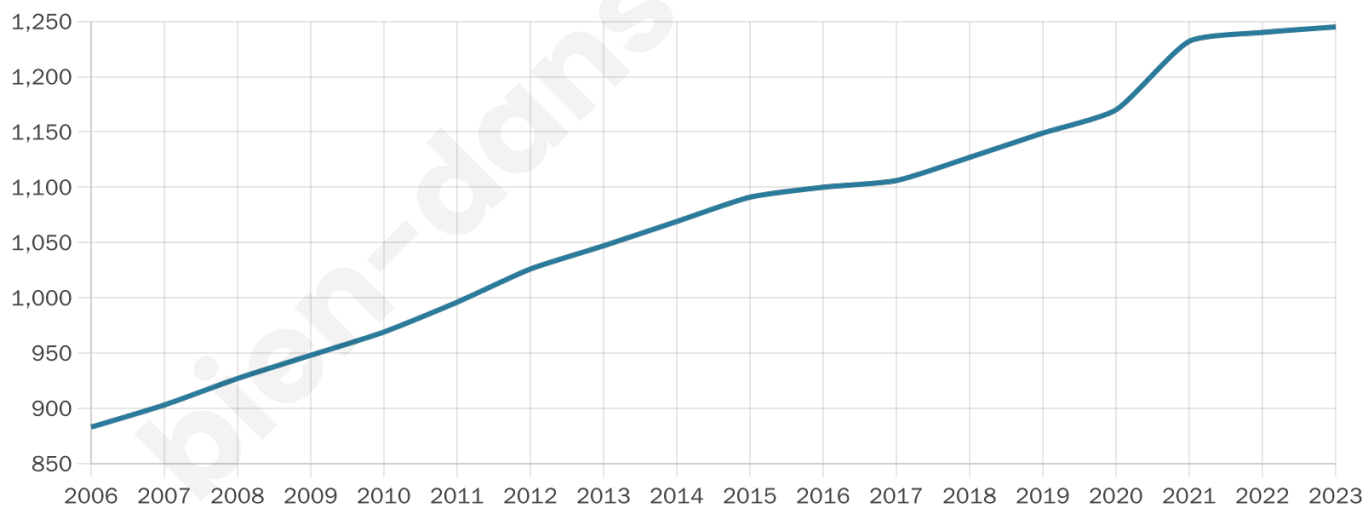

1 245

Age moyen

39 ans

Pop active

48%

Taux chômage

5.5%

Pop densité

156 h/km²

Revenu moyen

24 890 €/an

Evolution du nombre d'habitants

Sources : Institut national de la statistique et des études économiques (insee) selon Les dernières parutions officielles de 2024 portant sur les années 2020, 2021 et 2022.