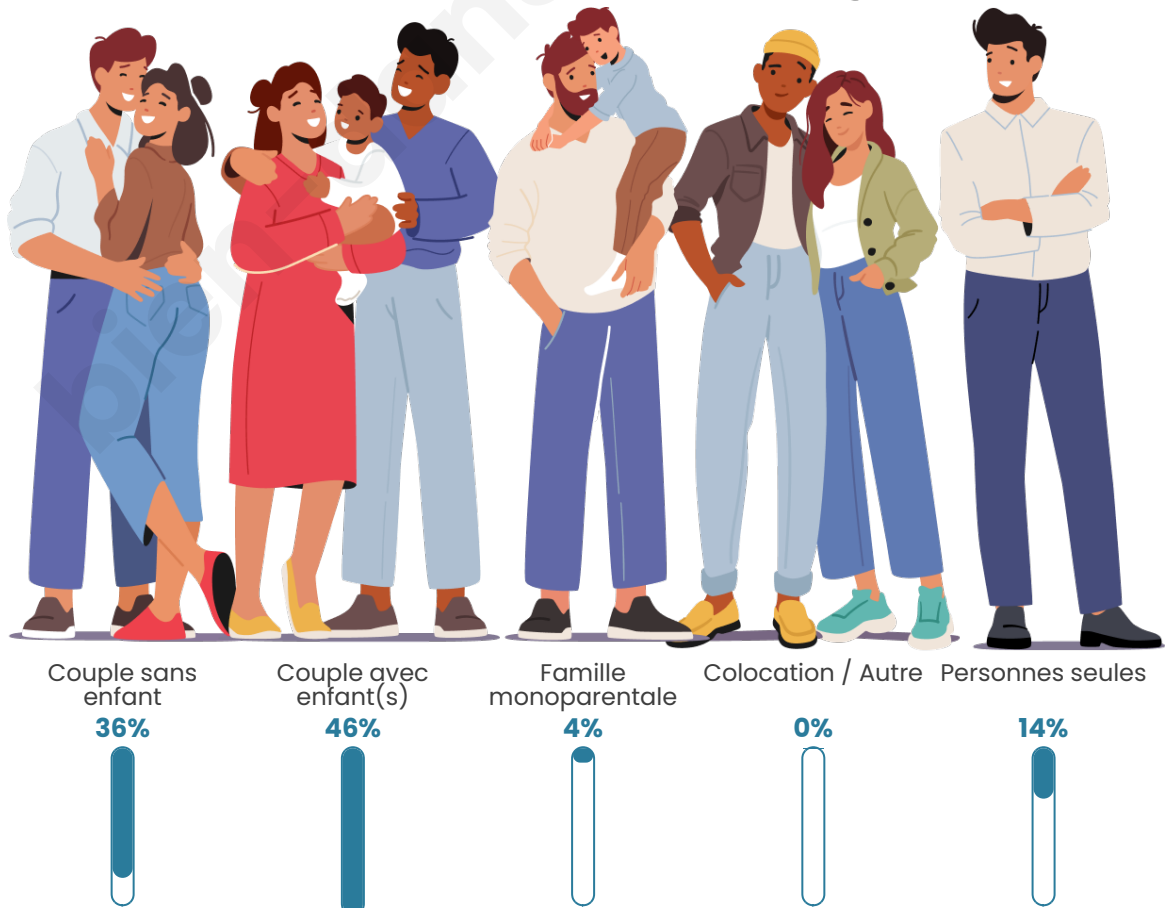

Tranche d'âge

Activité professionnelle

Niveau de diplôme

Composition des ménages

Profils électoraux

Premier tour

	Marine LE PEN	34.26 %
	Emmanuel MACRON	24.27 %
	Jean-Luc MÉLENCHON	18.31 %
	Éric ZEMMOUR	7.63 %
	Valérie PÉCRESE	3.74 %
	Jean LASSALLE	3.47 %
	Fabien ROUSSEL	2.36 %
	Yannick JADOT	2.36 %
	Nicolas DUPONT-AIGNAN	1.80 %
	Anne HIDALGO	1.39 %
	Philippe POUTOU	0.28 %
	Nathalie ARTHAUD	0.14 %