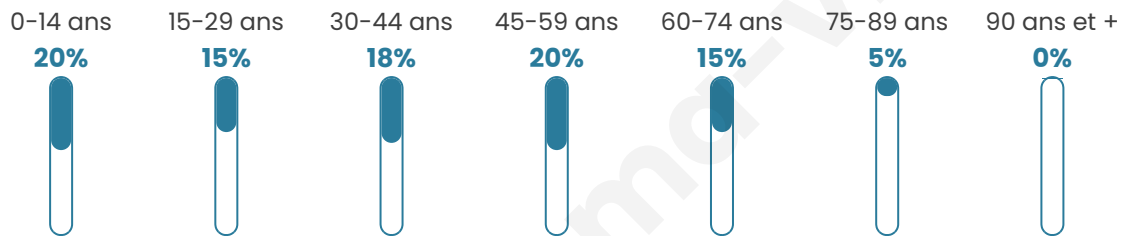

1 245

Age moyen

39 ans

Pop active

48%

Taux chômage

5.5%

Pop densité

156 h/km²

Revenu moyen

24 890 €/an

Evolution du nombre d'habitants

Sources : Institut national de la statistique et des études économiques (insee) selon Les dernières parutions officielles de 2024 portant sur les années 2020, 2021 et 2022.

Tranche d'âge

Activité professionnelle

Niveau de diplôme

Composition des ménages

Profils électoraux

Premier tour

	Marine LE PEN	34.26 %
	Emmanuel MACRON	24.27 %
	Jean-Luc MÉLENCHON	18.31 %
	Éric ZEMMOUR	7.63 %
	Valérie PÉCRESE	3.74 %
	Jean LASSALLE	3.47 %
	Fabien ROUSSEL	2.36 %
	Yannick JADOT	2.36 %
	Nicolas DUPONT-AIGNAN	1.80 %
	Anne HIDALGO	1.39 %
	Philippe POUTOU	0.28 %
	Nathalie ARTHAUD	0.14 %