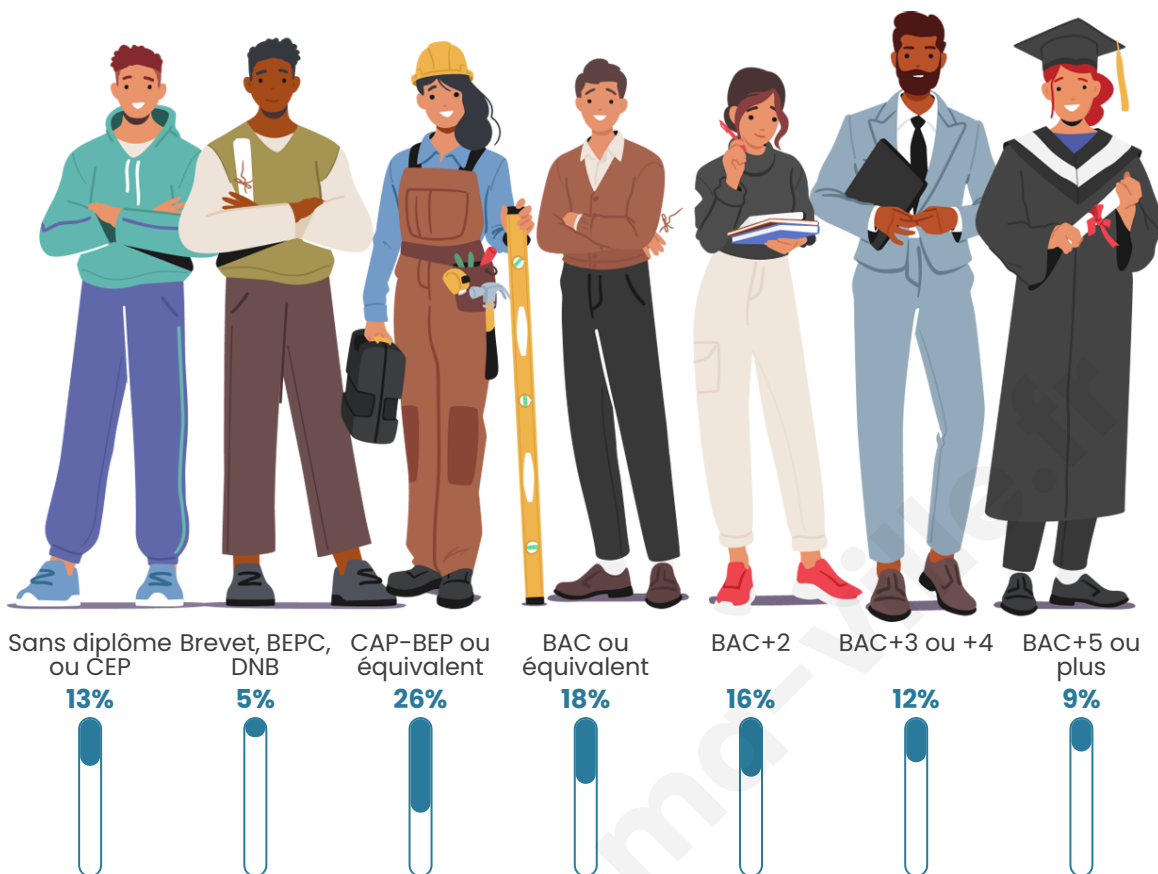

Age moyen

40 ans

Pop active

50.7%

Taux chômage

4.2%

Pop densité

255 h/km²

Tranche d'âge

Activité professionnelle

Niveau de diplôme

Composition des ménages

Profils électoraux

Premier tour

	Marine LE PEN	29.47 %
	Emmanuel MACRON	25.93 %
	Jean-Luc MÉLENCHON	15.74 %
	Éric ZEMMOUR	8.06 %
	Valérie PÉCRESSE	6.05 %
	Yannick JADOT	4.14 %
	Nicolas DUPONT-AIGNAN	2.94 %
	Jean LASSALLE	2.83 %
	Fabien ROUSSEL	2.67 %
	Anne HIDALGO	1.20 %
	Philippe POUTOU	0.54 %
	Nathalie ARTHAUD	0.44 %