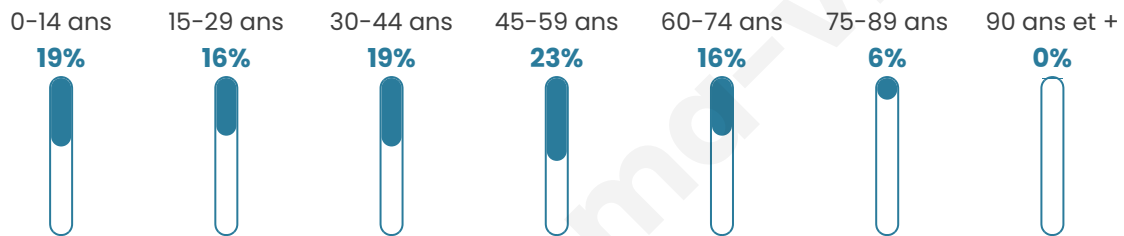

Age moyen

40 ans

Pop active

50.7%

Taux chômage

4.2%

Pop densité

255 h/km²

Revenu moyen

27 210 €/an

Evolution du nombre d'habitants

Sources : Institut national de la statistique et des études économiques (insee) selon Les dernières parutions officielles de 2024 portant sur les années 2020, 2021 et 2022.

Tranche d'âge

Activité professionnelle

Niveau de diplôme

Composition des ménages

Profils électoraux

Premier tour

	Marine LE PEN	29.47 %
	Emmanuel MACRON	25.93 %
	Jean-Luc MÉLENCHON	15.74 %
	Éric ZEMMOUR	8.06 %
	Valérie PÉCRESSE	6.05 %
	Yannick JADOT	4.14 %
	Nicolas DUPONT-AIGNAN	2.94 %
	Jean LASSALLE	2.83 %
	Fabien ROUSSEL	2.67 %
	Anne HIDALGO	1.20 %
	Philippe POUTOU	0.54 %
	Nathalie ARTHAUD	0.44 %

2 430 inscrits

Participation : 77.04%

Votes blancs : 1.66%

Votes nuls : 0.27%

Second tour

	Emmanuel MACRON	48,53 %
	Marine LE PEN	51,47 %

2 430 inscrits

Participation : 78.77%