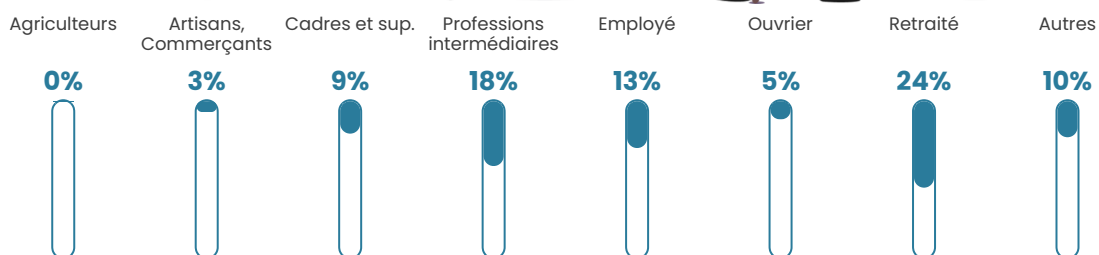

Revenu moyen

27 210 €/an

Evolution du nombre d'habitants

Sources : Institut national de la statistique et des études économiques (insee) selon Les dernières parutions officielles de 2024 portant sur les années 2020, 2021 et 2022.

Tranche d'âge

Activité professionnelle

Niveau de diplôme

Composition des ménages

Profils électoraux

Premier tour

	Marine LE PEN	29.47 %
	Emmanuel MACRON	25.93 %
	Jean-Luc MÉLENCHON	15.74 %
	Éric ZEMMOUR	8.06 %
	Valérie PÉCRESSE	6.05 %
	Yannick JADOT	4.14 %
	Nicolas DUPONT-AIGNAN	2.94 %
	Jean LASSALLE	2.83 %
	Fabien ROUSSEL	2.67 %
	Anne HIDALGO	1.20 %
	Philippe POUTOU	0.54 %
	Nathalie ARTHAUD	0.44 %