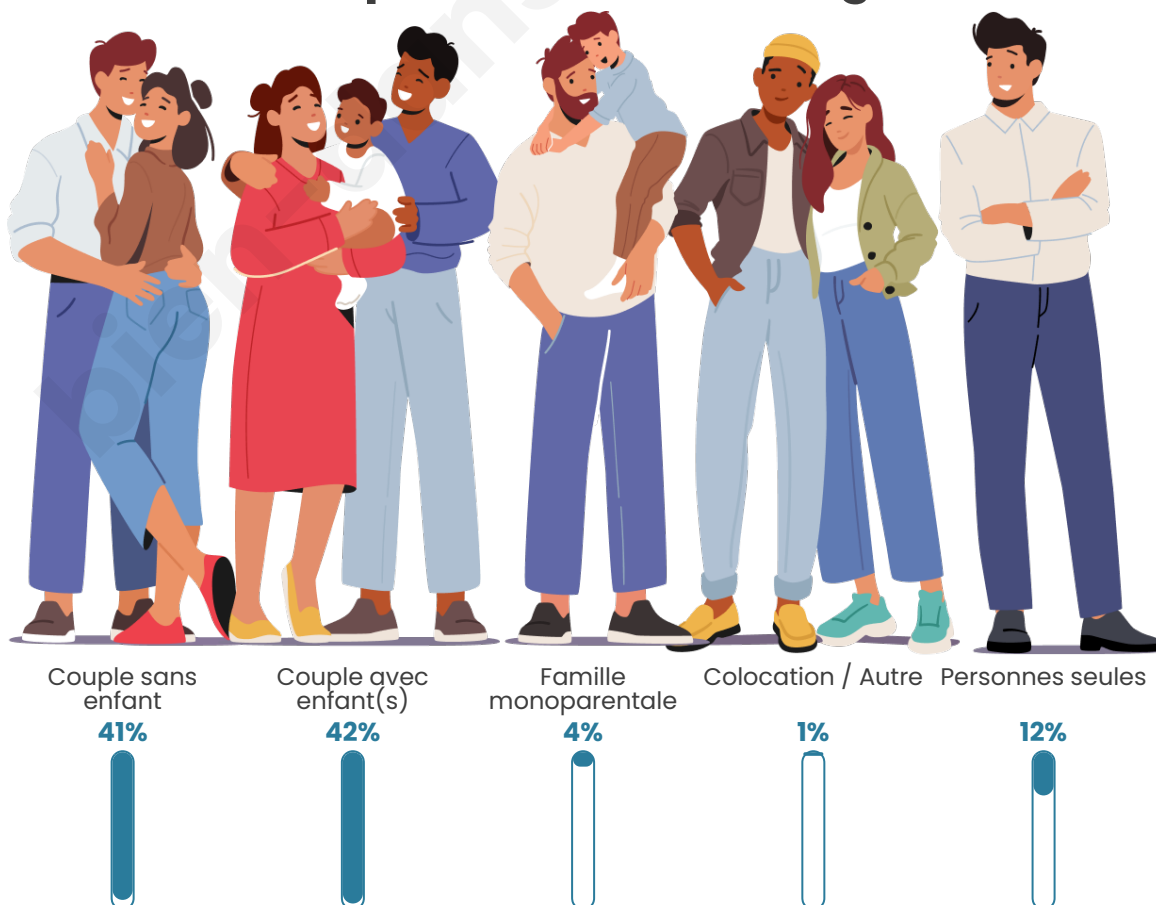

Tranche d'âge

Activité professionnelle

Niveau de diplôme

Composition des ménages

Profils électoraux

Premier tour

	Marine LE PEN	29.47 %
	Emmanuel MACRON	25.93 %
	Jean-Luc MÉLENCHON	15.74 %
	Éric ZEMMOUR	8.06 %
	Valérie PÉCRESSE	6.05 %
	Yannick JADOT	4.14 %
	Nicolas DUPONT-AIGNAN	2.94 %
	Jean LASSALLE	2.83 %
	Fabien ROUSSEL	2.67 %
	Anne HIDALGO	1.20 %
	Philippe POUTOU	0.54 %
	Nathalie ARTHAUD	0.44 %