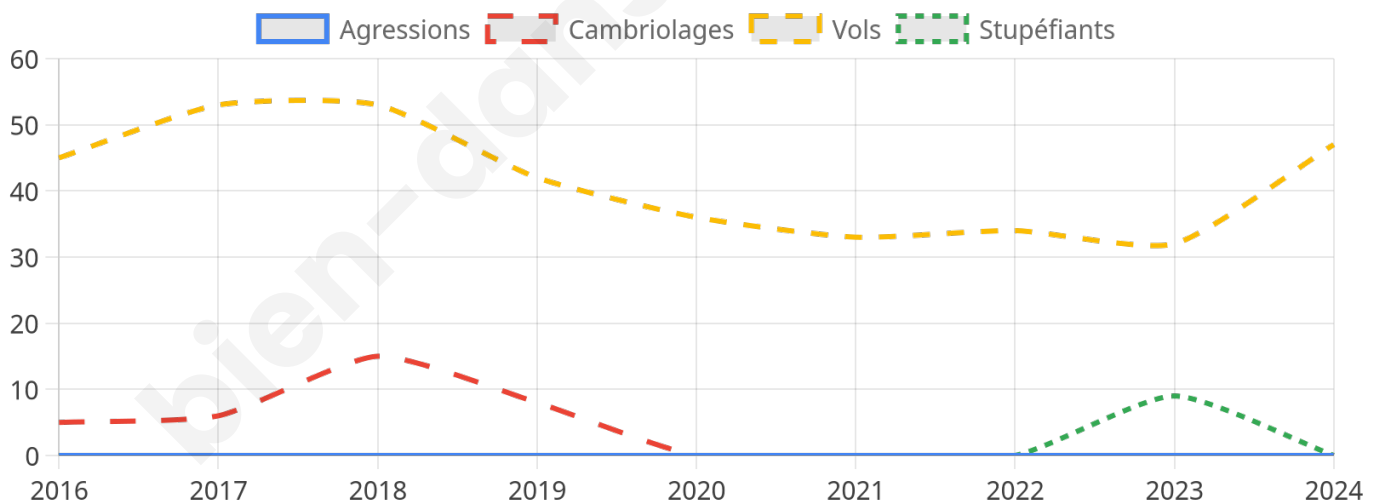

2 430 inscrits

Participation : 77.04%

Votes blancs : 1.66%

Votes nuls : 0.27%

Second tour

	Emmanuel MACRON	48,53 %
	Marine LE PEN	51,47 %

2 430 inscrits

Participation : 78.77%

Votes blancs : 5.49%

Votes nuls : 2.04%

Sécurité

Agressions physiques / sexuelles

0

Cambriolages

0

Vols / dégradations

47

Stupéfiants

0

Evolution du nombre d'infractions

Pour comparer

(en proportion du nombre d'habitants)

Sources : Bases statistiques communale, départementale et régionale de la délinquance enregistrée par la police et la gendarmerie nationales selon les dernières parutions officielles de 2025 portant sur l'année 2024 ([data.gouv](https://data.gouv.fr)).