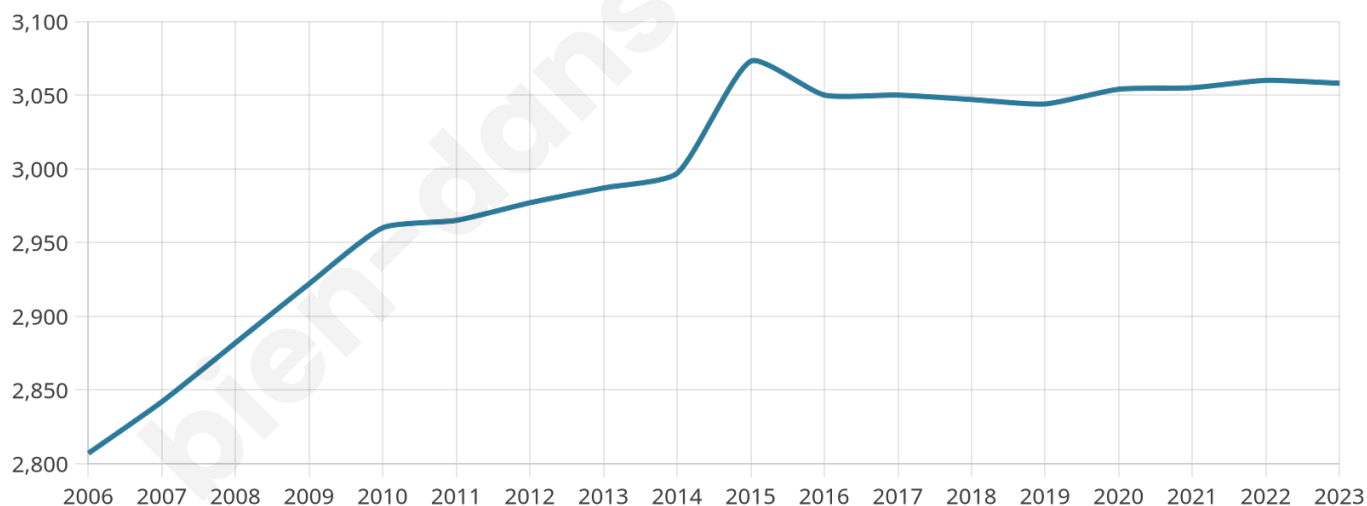

Age moyen

40 ans

Pop active

50.7%

Taux chômage

4.2%

Pop densité

255 h/km²

Revenu moyen

27 210 €/an

Evolution du nombre d'habitants

Sources : Institut national de la statistique et des études économiques (insee) selon Les dernières parutions officielles de 2024 portant sur les années 2020, 2021 et 2022.