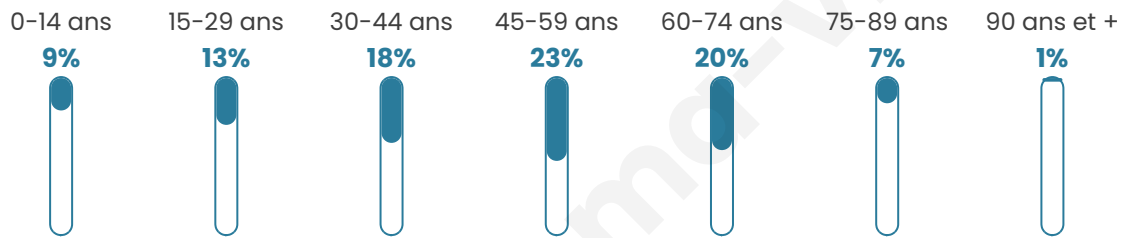

Situation géographique

i Informations clés

- **Région** : Corse
- **Département** : Haute-corse
- **Code postal** : 20270
- **Superficie** : 33 km²

Statistiques sur la population

Nombre d'habitants

258

Age moyen

46 ans

Pop active

45%

Taux chômage

9.3%

Pop densité

8 h/km²

Revenu moyen

19 870 €/an

Evolution du nombre d'habitants

Sources : Institut national de la statistique et des études économiques (insee) selon Les dernières parutions officielles de 2024 portant sur les années 2020, 2021 et 2022.

Tranche d'âge

Activité professionnelle

Niveau de diplôme

Composition des ménages

Profils électoraux

Premier tour

	Marine LE PEN	30.71 %
	Emmanuel MACRON	21.26 %
	Jean-Luc MÉLENCHON	19.69 %
	Jean LASSALLE	9.45 %
	Éric ZEMMOUR	8.66 %
	Valérie PÉCRESSÉ	7.09 %
	Fabien ROUSSEL	1.57 %
	Anne HIDALGO	0.79 %
	Yannick JADOT	0.79 %
	Nathalie ARTHAUD	0.00 %
	Philippe POUTOU	0.00 %
	Nicolas DUPONT-AIGNAN	0.00 %