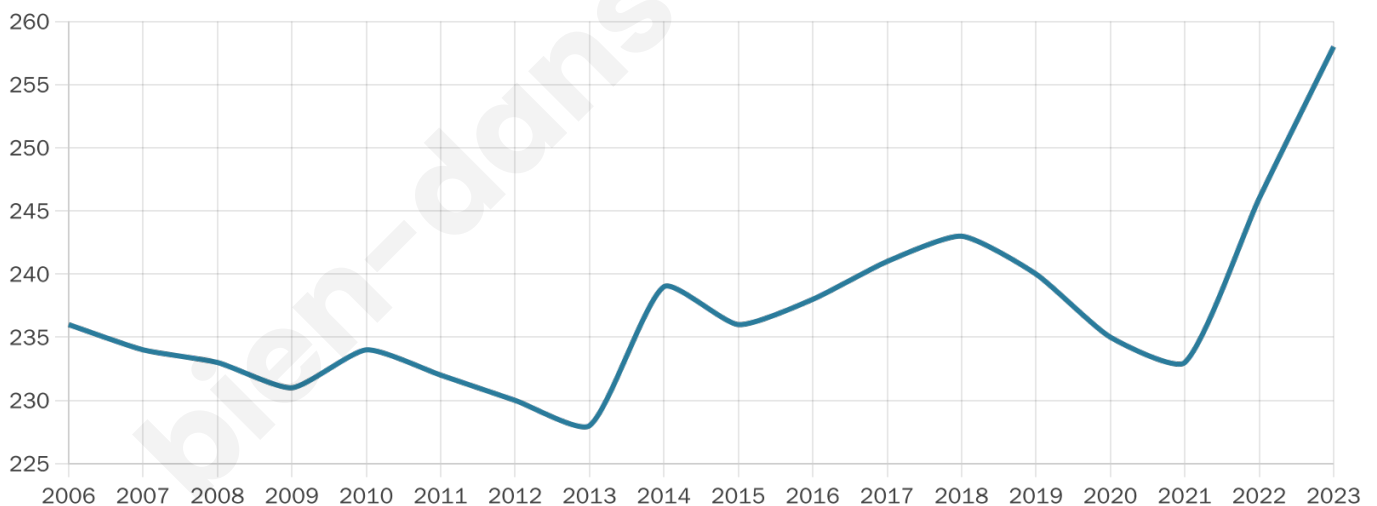

Situation géographique

i Informations clés

- **Région** : Corse
- **Département** : Haute-corse
- **Code postal** : 20270
- **Superficie** : 33 km²

Statistiques sur la population

Nombre d'habitants

258

Age moyen

46 ans

Pop active

45%

Taux chômage

9.3%

Pop densité

8 h/km²

Revenu moyen

19 870 €/an

Evolution du nombre d'habitants

Sources : Institut national de la statistique et des études économiques (insee) selon Les dernières parutions officielles de 2024 portant sur les années 2020, 2021 et 2022.