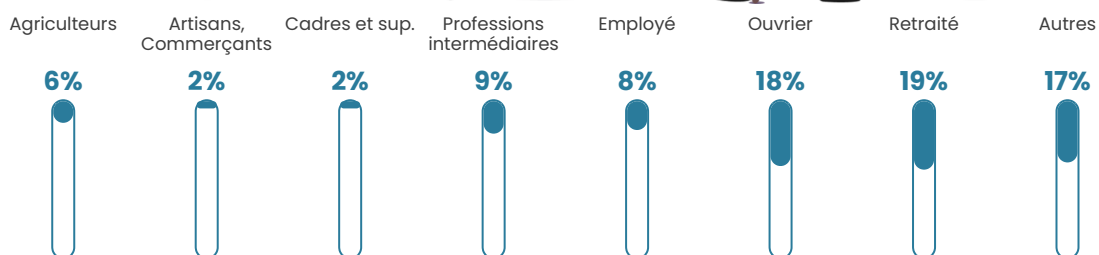

19 870 €/an

Evolution du nombre d'habitants

Sources : Institut national de la statistique et des études économiques (insee) selon Les dernières parutions officielles de 2024 portant sur les années 2020, 2021 et 2022.

Tranche d'âge

Activité professionnelle

Niveau de diplôme

Composition des ménages

Profils électoraux

Premier tour

	Marine LE PEN	30.71 %
	Emmanuel MACRON	21.26 %
	Jean-Luc MÉLENCHON	19.69 %
	Jean LASSALLE	9.45 %
	Éric ZEMMOUR	8.66 %
	Valérie PÉCRESSÉ	7.09 %
	Fabien ROUSSEL	1.57 %
	Anne HIDALGO	0.79 %
	Yannick JADOT	0.79 %
	Nathalie ARTHAUD	0.00 %
	Philippe POUTOU	0.00 %
	Nicolas DUPONT-AIGNAN	0.00 %