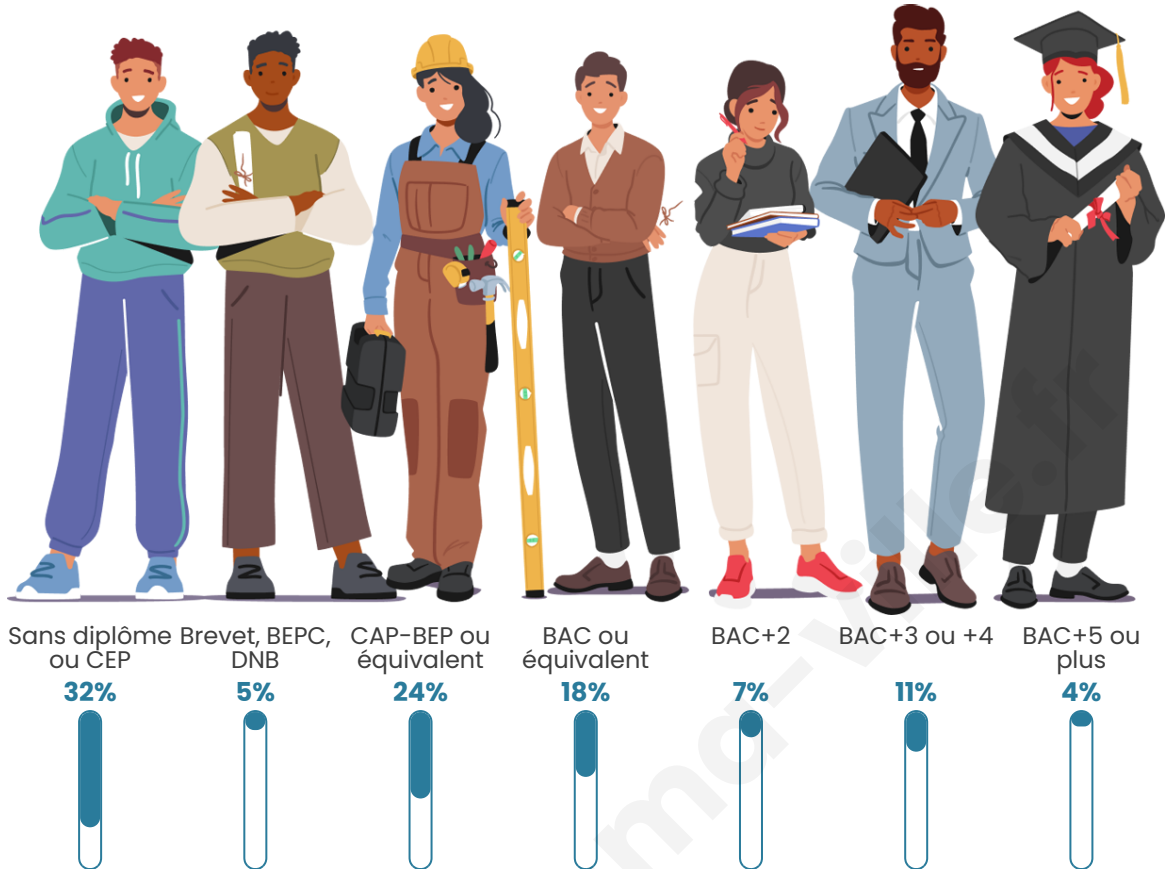

Tranche d'âge

Activité professionnelle

Niveau de diplôme

Composition des ménages

Profils électoraux

Premier tour

	Marine LE PEN	30.71 %
	Emmanuel MACRON	21.26 %
	Jean-Luc MÉLENCHON	19.69 %
	Jean LASSALLE	9.45 %
	Éric ZEMMOUR	8.66 %
	Valérie PÉCRESSÉ	7.09 %
	Fabien ROUSSEL	1.57 %
	Anne HIDALGO	0.79 %
	Yannick JADOT	0.79 %
	Nathalie ARTHAUD	0.00 %
	Philippe POUTOU	0.00 %
	Nicolas DUPONT-AIGNAN	0.00 %