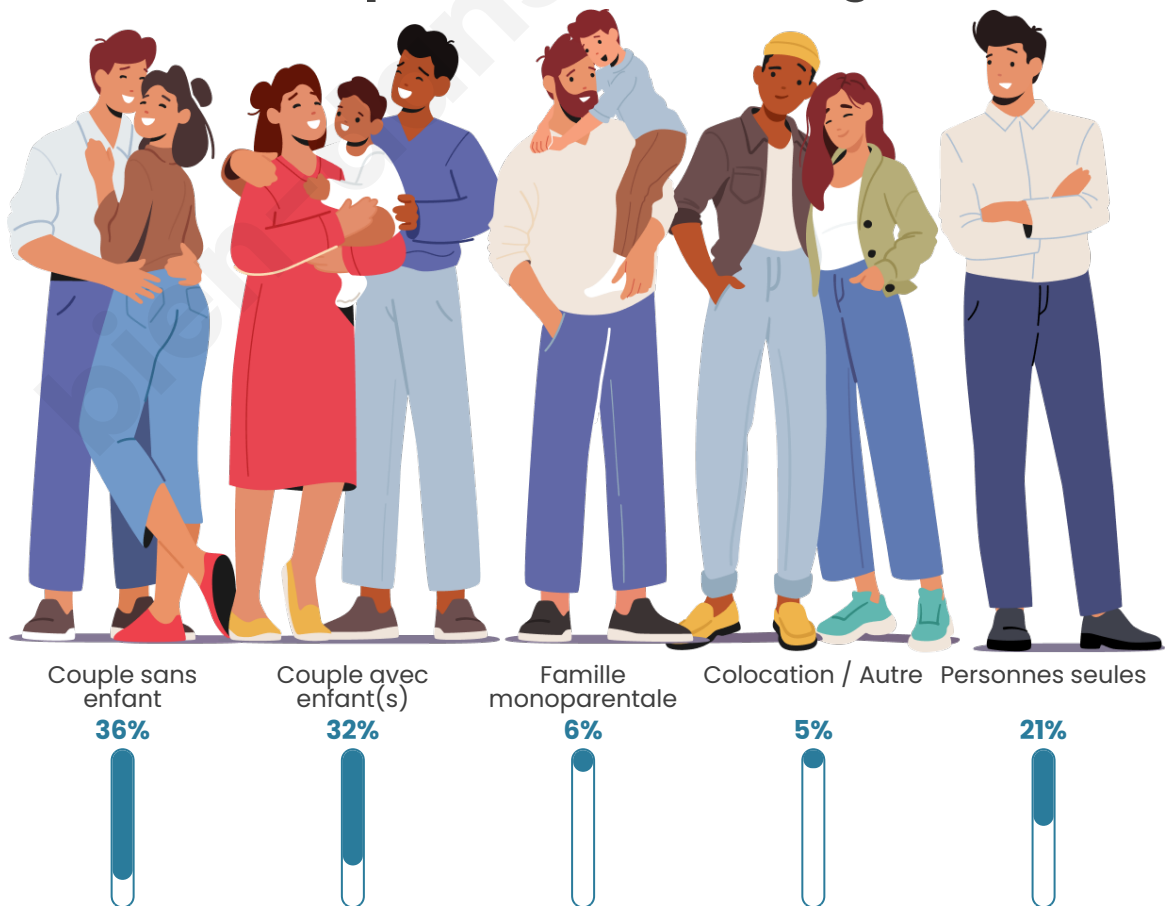

Tranche d'âge

Activité professionnelle

Niveau de diplôme

Composition des ménages

Profils électoraux

Premier tour

	Marine LE PEN	30.71 %
	Emmanuel MACRON	21.26 %
	Jean-Luc MÉLENCHON	19.69 %
	Jean LASSALLE	9.45 %
	Éric ZEMMOUR	8.66 %
	Valérie PÉCRESSÉ	7.09 %
	Fabien ROUSSEL	1.57 %
	Anne HIDALGO	0.79 %
	Yannick JADOT	0.79 %
	Nathalie ARTHAUD	0.00 %
	Philippe POUTOU	0.00 %
	Nicolas DUPONT-AIGNAN	0.00 %