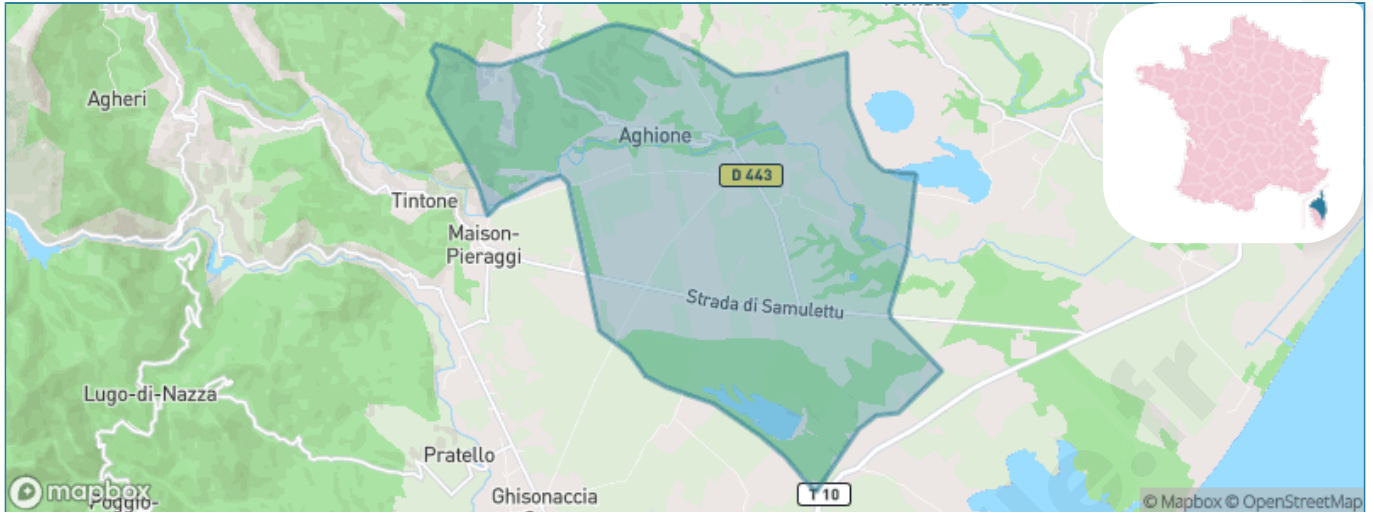

Version web

Ville de Aghione

Présenté par

BIEN dans
ma **VILLE** 

Sommaire

Situation géographique	3
Statistiques sur la population	4
Evolution du nombre d'habitants	4
Tranche d'âge	5
0-14 ans	5
15-29 ans	5
30-44 ans	5
45-59 ans	5
60-74 ans	5
75-89 ans	5
90 ans et +	5
Activité professionnelle	5
Agriculteurs	5
Artisans, Commerçants	5
Cadres et sup.	5
Professions intermédiaires	5
Employé	5
Ouvrier	5
Retraité	5
Autres	5
Niveau de diplôme	6
Sans diplôme ou CEP	6
Brevet, BEPC, DNB	6
CAP-BEP ou équivalent	6
BAC ou équivalent	6
BAC+2	6
BAC+3 ou +4	6
BAC+5 ou plus	6
Composition des ménages	6
Couple sans enfant	6
Couple avec enfant(s)	6
Famille monoparentale	6
Colocation / Autre	6
Personnes seules	6
Profils électoraux	7
Premier tour	7
Sécurité	8
Evolution du nombre d'infractions	8
Pour comparer	9
Services à la population	10
Commerce	10
Éducation	10
Villes autour de Aghione	11

Situation géographique

i Informations clés

- **Région** : Corse
- **Département** : Haute-corse
- **Code postal** : 20270
- **Superficie** : 33 km²

Statistiques sur la population

Nombre d'habitants

258

Age moyen