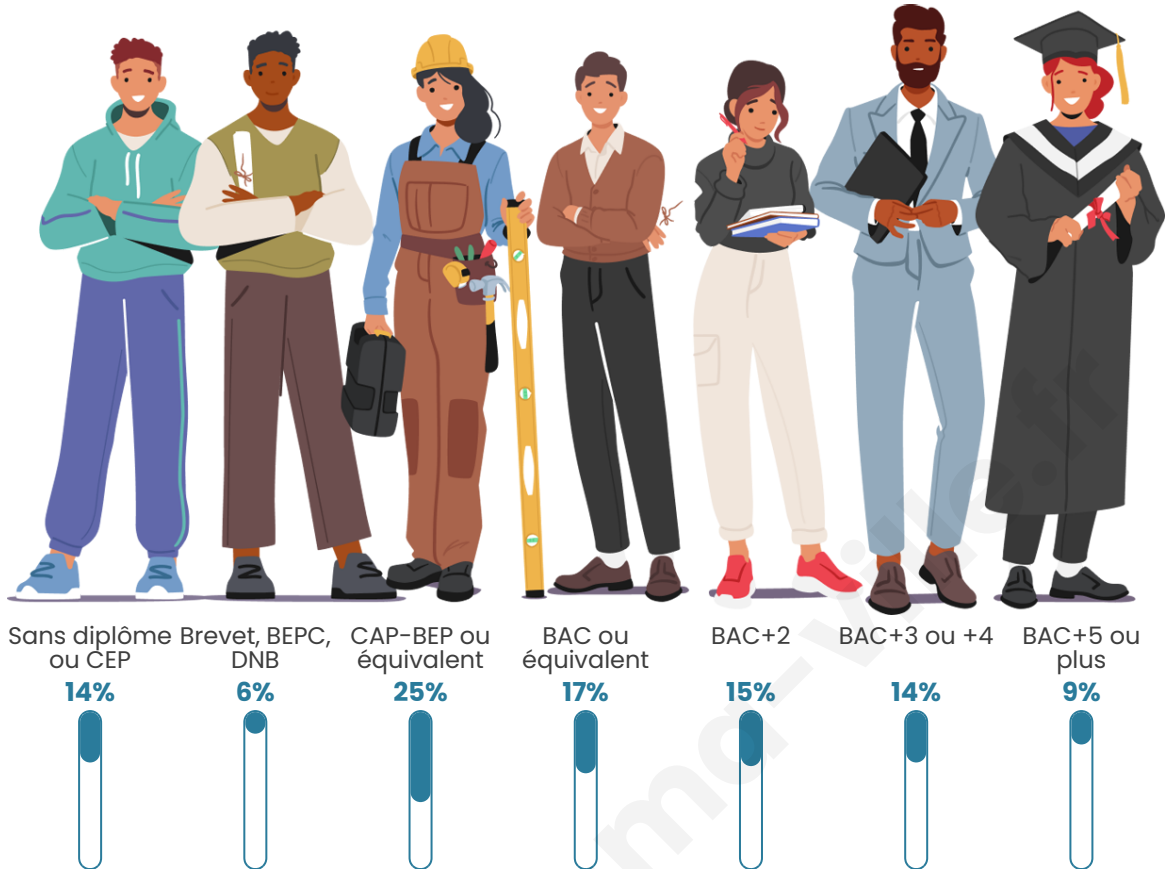

Statistiques sur la population

Nombre d'habitants

265

Age moyen

46 ans

Pop active

43.4%

Taux chômage

Tranche d'âge

Activité professionnelle

Niveau de diplôme

Composition des ménages

Profils électoraux

Premier tour

	Jean-Luc MÉLENCHON	31.61 %
	Emmanuel MACRON	23.32 %
	Marine LE PEN	11.92 %
	Yannick JADOT	8.81 %
	Éric ZEMMOUR	5.70 %
	Valérie PÉCRESE	5.70 %
	Anne HIDALGO	3.63 %
	Jean LASSALLE	2.59 %
	Fabien ROUSSEL	2.07 %
	Philippe POUTOU	2.07 %
	Nicolas DUPONT- AIGNAN	2.07 %
	Nathalie ARTHAUD	0.52 %