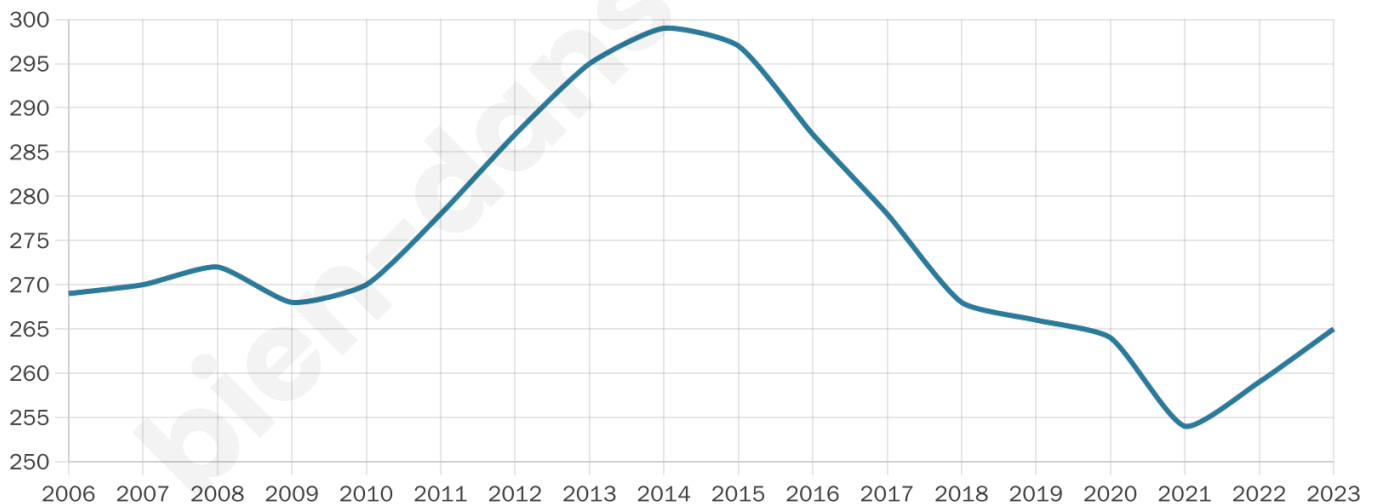

Statistiques sur la population

Nombre d'habitants

265

Age moyen

46 ans

Pop active

43.4%

Taux chômage

4.1%

Pop densité

33 h/km²

Revenu moyen

25 990 €/an

Evolution du nombre d'habitants

Sources : Institut national de la statistique et des études économiques (insee) selon Les dernières parutions officielles de 2024 portant sur les années 2020, 2021 et 2022.

Tranche d'âge

Activité professionnelle

Niveau de diplôme

Composition des ménages

Profils électoraux

Premier tour

	Jean-Luc MÉLENCHON	31.61 %
	Emmanuel MACRON	23.32 %
	Marine LE PEN	11.92 %
	Yannick JADOT	8.81 %
	Éric ZEMMOUR	5.70 %
	Valérie PÉCRESE	5.70 %
	Anne HIDALGO	3.63 %
	Jean LASSALLE	2.59 %
	Fabien ROUSSEL	2.07 %
	Philippe POUTOU	2.07 %
	Nicolas DUPONT- AIGNAN	2.07 %
	Nathalie ARTHAUD	0.52 %