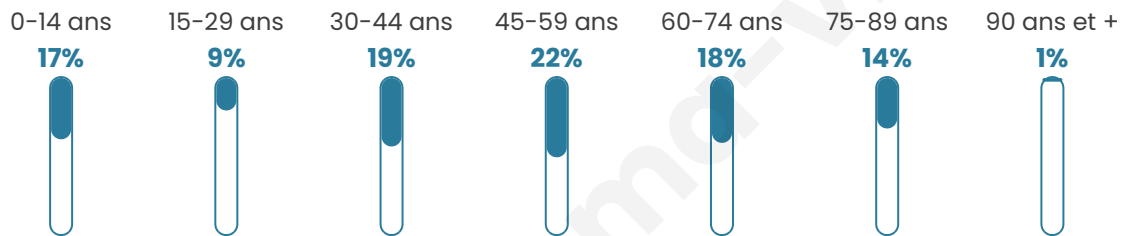

Statistiques sur la population

Nombre d'habitants

265

Age moyen

46 ans

Pop active

43.4%

Taux chômage

4.1%

Pop densité

33 h/km²

Revenu moyen

25 990 €/an

Evolution du nombre d'habitants

Sources : Institut national de la statistique et des études économiques (insee) selon Les dernières parutions officielles de 2024 portant sur les années 2020, 2021 et 2022.

Tranche d'âge

Activité professionnelle

Niveau de diplôme

Composition des ménages

Profils électoraux

Premier tour

	Jean-Luc MÉLENCHON	31.61 %
	Emmanuel MACRON	23.32 %
	Marine LE PEN	11.92 %
	Yannick JADOT	8.81 %
	Éric ZEMMOUR	5.70 %
	Valérie PÉCRESE	5.70 %
	Anne HIDALGO	3.63 %
	Jean LASSALLE	2.59 %
	Fabien ROUSSEL	2.07 %
	Philippe POUTOU	2.07 %
	Nicolas DUPONT- AIGNAN	2.07 %
	Nathalie ARTHAUD	0.52 %

244 inscrits

Participation : 80.74%

Votes blancs : 1.52%

Votes nuls : 0.51%

Second tour

	Emmanuel MACRON	69,51 %
	Marine LE PEN	30,49 %

245 inscrits

Participation : 79.59%