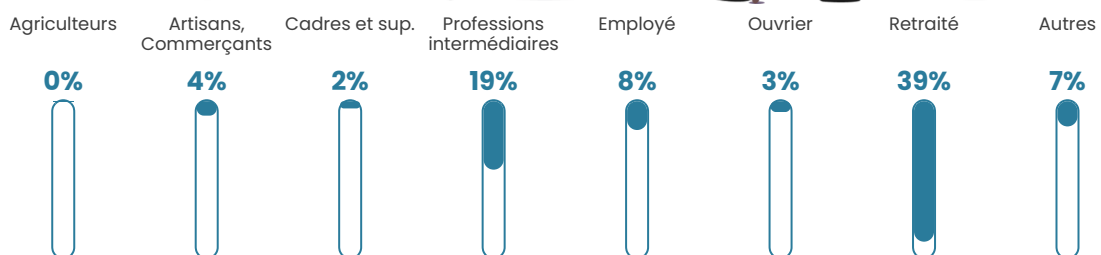

4.1%

Pop densité

33 h/km²

Revenu moyen

25 990 €/an

Evolution du nombre d'habitants

Sources : Institut national de la statistique et des études économiques (insee) selon Les dernières parutions officielles de 2024 portant sur les années 2020, 2021 et 2022.

Tranche d'âge

Activité professionnelle

Niveau de diplôme

Composition des ménages

Profils électoraux

Premier tour

	Jean-Luc MÉLENCHON	31.61 %
	Emmanuel MACRON	23.32 %
	Marine LE PEN	11.92 %
	Yannick JADOT	8.81 %
	Éric ZEMMOUR	5.70 %
	Valérie PÉCRESE	5.70 %
	Anne HIDALGO	3.63 %
	Jean LASSALLE	2.59 %
	Fabien ROUSSEL	2.07 %
	Philippe POUTOU	2.07 %
	Nicolas DUPONT- AIGNAN	2.07 %
	Nathalie ARTHAUD	0.52 %