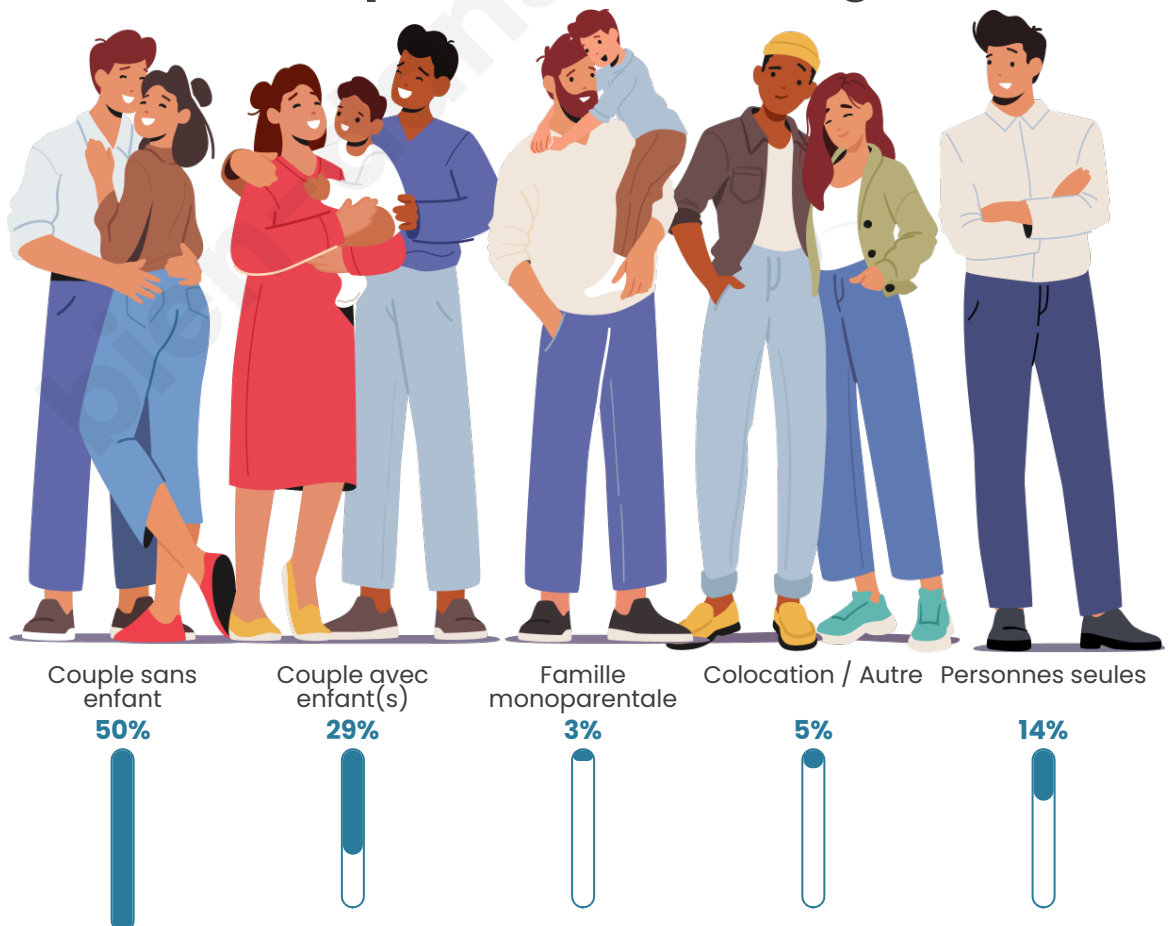

Tranche d'âge

Activité professionnelle

Niveau de diplôme

Composition des ménages

Profils électoraux

Premier tour

	Jean-Luc MÉLENCHON	31.61 %
	Emmanuel MACRON	23.32 %
	Marine LE PEN	11.92 %
	Yannick JADOT	8.81 %
	Éric ZEMMOUR	5.70 %
	Valérie PÉCRESE	5.70 %
	Anne HIDALGO	3.63 %
	Jean LASSALLE	2.59 %
	Fabien ROUSSEL	2.07 %
	Philippe POUTOU	2.07 %
	Nicolas DUPONT- AIGNAN	2.07 %
	Nathalie ARTHAUD	0.52 %