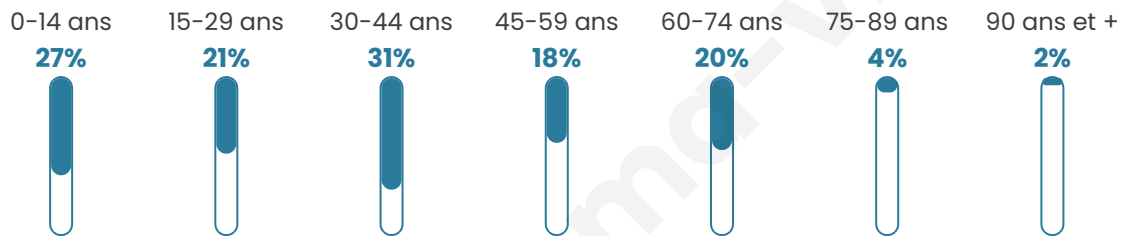

37 ans

Pop active

53%

Taux chômage

5.6%

Pop densité

36 h/km²

Revenu moyen

Tranche d'âge

Activité professionnelle

Niveau de diplôme

Composition des ménages

Profils électoraux

Premier tour

	Emmanuel MACRON	37.96 %
	Marine LE PEN	37.23 %
	Jean-Luc MÉLENCHON	6.57 %
	Jean LASSALLE	5.11 %
	Éric ZEMMOUR	3.65 %
	Valérie PÉCRESSÉ	3.65 %
	Fabien ROUSSEL	2.92 %
	Nicolas DUPONT- AIGNAN	2.19 %
	Philippe POUTOU	0.73 %
	Nathalie ARTHAUD	0.00 %
	Anne HIDALGO	0.00 %
	Yannick JADOT	0.00 %