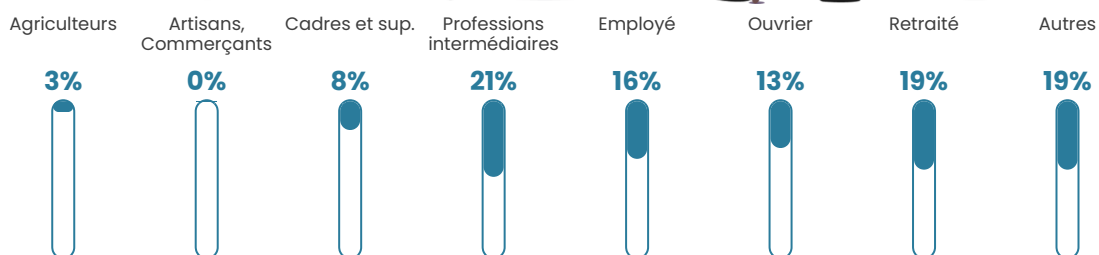

37 ans

Pop active

53%

Taux chômage

5.6%

Pop densité

36 h/km²

Revenu moyen

24 980 €/an

Evolution du nombre d'habitants

Sources : Institut national de la statistique et des études économiques (insee) selon Les dernières parutions officielles de 2024 portant sur les années 2020, 2021 et 2022.

Tranche d'âge

Activité professionnelle

Niveau de diplôme

Composition des ménages

Profils électoraux

Premier tour

	Emmanuel MACRON	37.96 %
	Marine LE PEN	37.23 %
	Jean-Luc MÉLENCHON	6.57 %
	Jean LASSALLE	5.11 %
	Éric ZEMMOUR	3.65 %
	Valérie PÉCRESSÉ	3.65 %
	Fabien ROUSSEL	2.92 %
	Nicolas DUPONT- AIGNAN	2.19 %
	Philippe POUTOU	0.73 %
	Nathalie ARTHAUD	0.00 %
	Anne HIDALGO	0.00 %
	Yannick JADOT	0.00 %