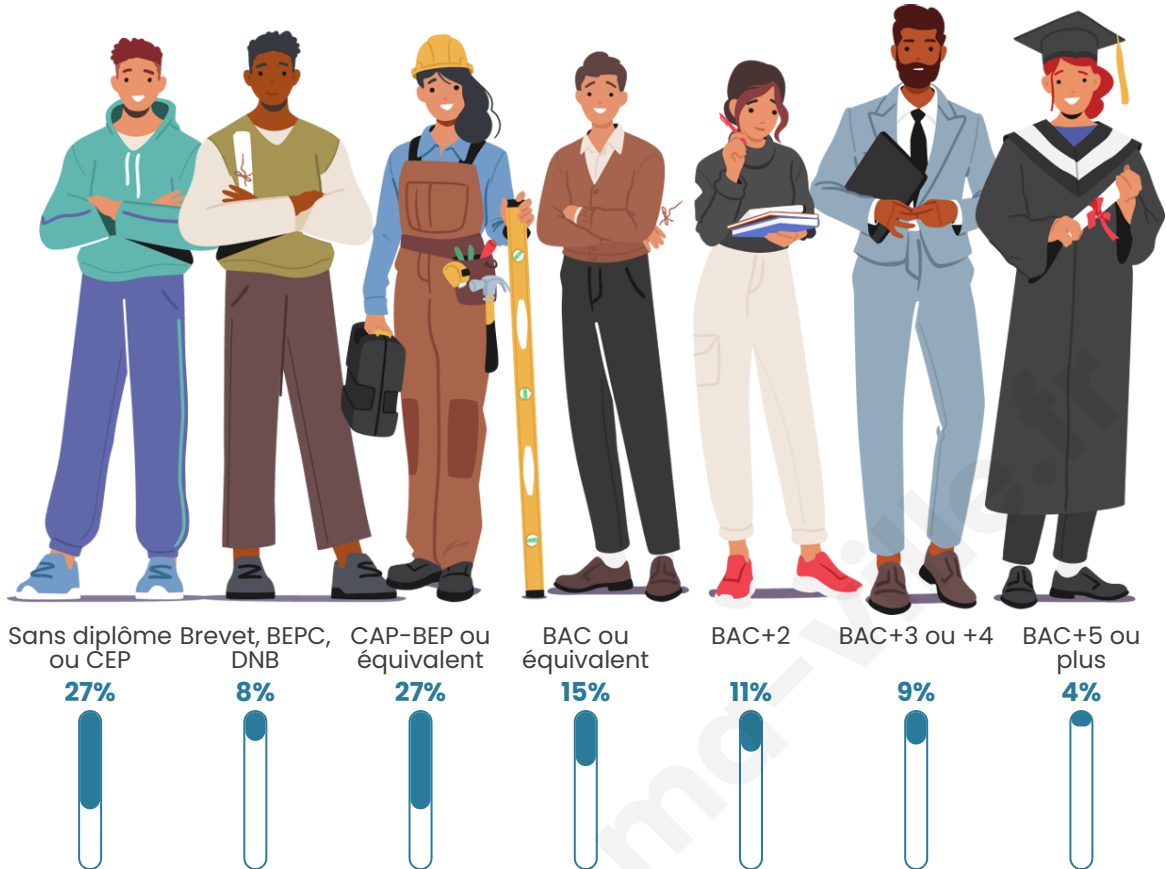

37 ans

Pop active

53%

Taux chômage

5.6%

Pop densité

36 h/km²

Revenu moyen

Tranche d'âge

Activité professionnelle

Niveau de diplôme

Composition des ménages

Profils électoraux

Premier tour

	Emmanuel MACRON	37.96 %
	Marine LE PEN	37.23 %
	Jean-Luc MÉLENCHON	6.57 %
	Jean LASSALLE	5.11 %
	Éric ZEMMOUR	3.65 %
	Valérie PÉCRESSÉ	3.65 %
	Fabien ROUSSEL	2.92 %
	Nicolas DUPONT- AIGNAN	2.19 %
	Philippe POUTOU	0.73 %
	Nathalie ARTHAUD	0.00 %
	Anne HIDALGO	0.00 %
	Yannick JADOT	0.00 %