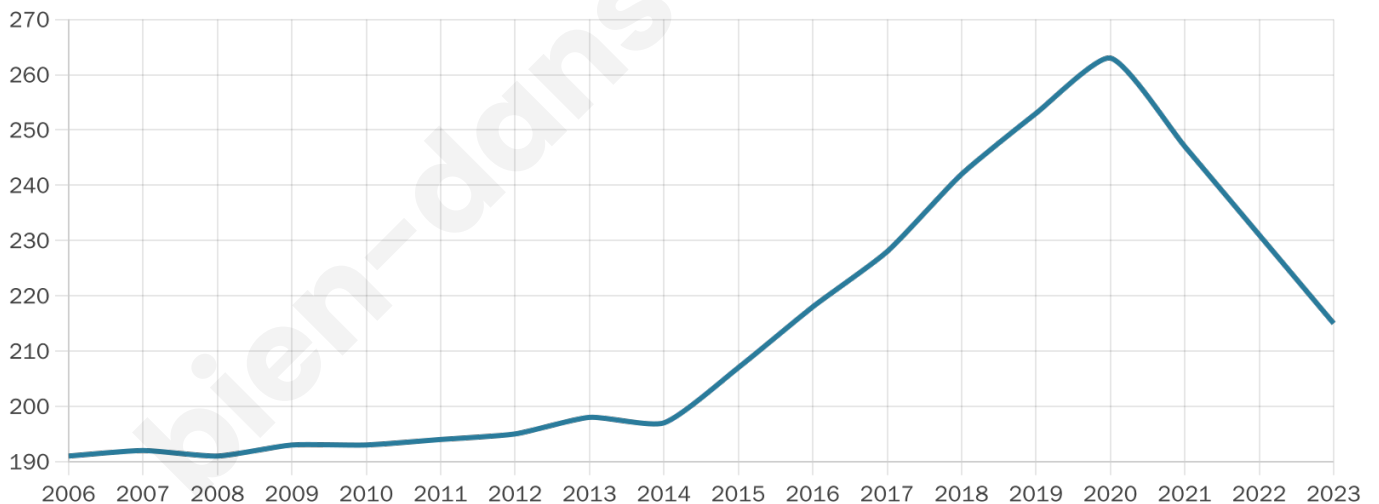

37 ans

Pop active

53%

Taux chômage

5.6%

Pop densité

36 h/km²

Revenu moyen

24 980 €/an

Evolution du nombre d'habitants

Sources : Institut national de la statistique et des études économiques (insee) selon Les dernières parutions officielles de 2024 portant sur les années 2020, 2021 et 2022.