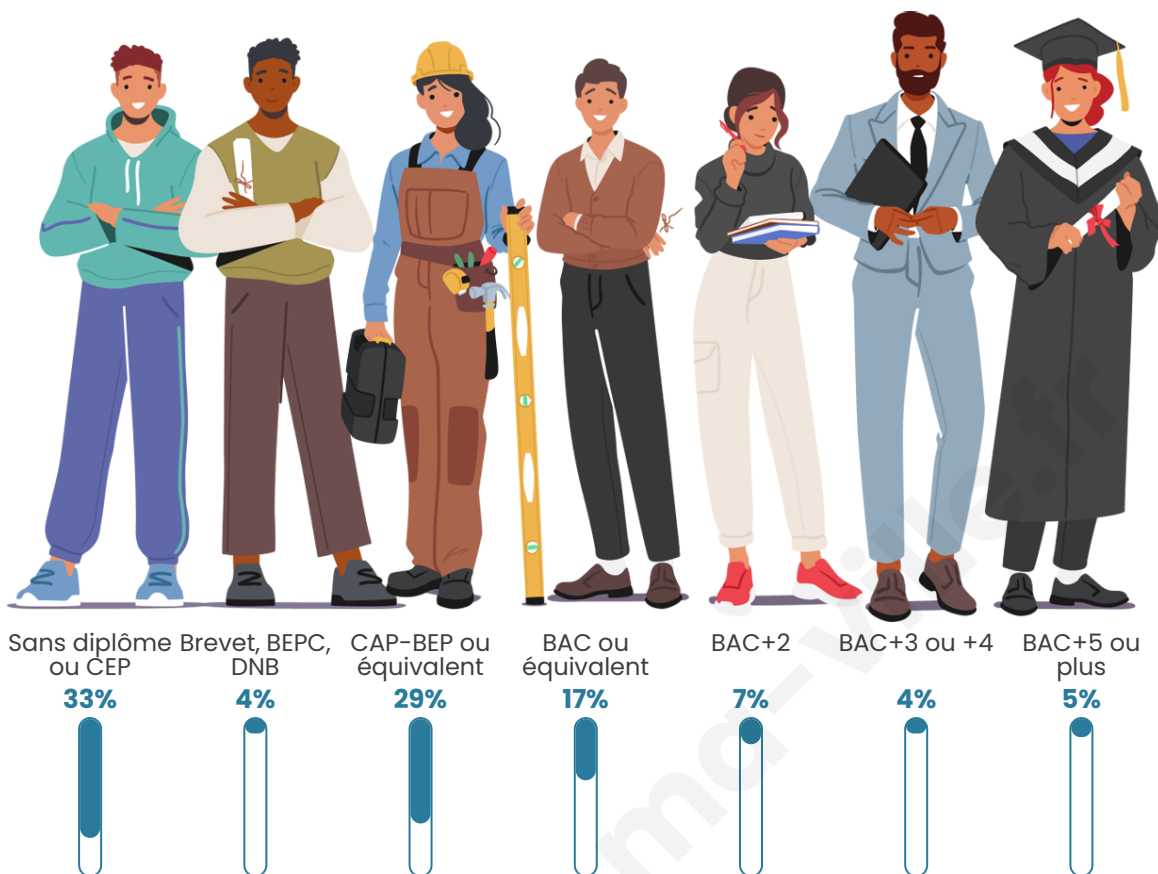

Statistiques sur la population

Nombre d'habitants

416

Age moyen

44 ans

Pop active

41.3%

Taux chômage

2.8%

Pop densité

104 h/km²

Revenu moyen

27 800 €/an

Evolution du nombre d'habitants

Sources : Institut national de la statistique et des études économiques (insee) selon Les dernières parutions officielles de 2024 portant sur les années 2020, 2021 et 2022.

Tranche d'âge

Activité professionnelle

Niveau de diplôme

Composition des ménages

Profils électoraux

Premier tour

	Emmanuel MACRON	29.32 %
	Marine LE PEN	23.69 %
	Jean-Luc MÉLENCHON	14.46 %
	Jean LASSALLE	8.43 %
	Éric ZEMMOUR	5.22 %
	Yannick JADOT	5.22 %
	Nicolas DUPONT-AIGNAN	4.82 %
	Anne HIDALGO	2.81 %
	Valérie PÉCRESE	2.41 %
	Philippe POUTOU	2.01 %
	Fabien ROUSSEL	1.20 %
	Nathalie ARTHAUD	0.40 %