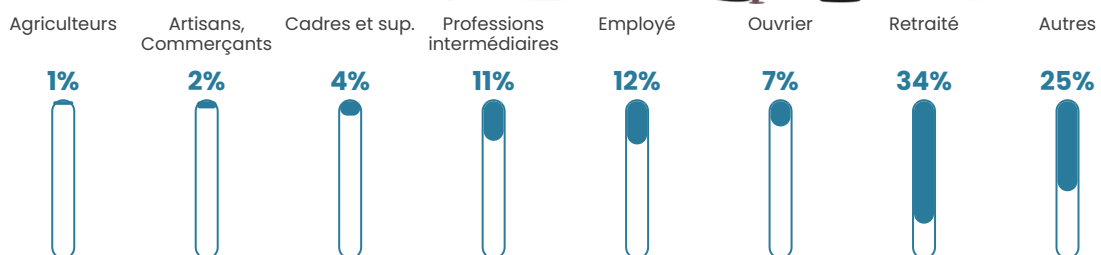

2.8%

Pop densité

104 h/km²

Revenu moyen

27 800 €/an

Evolution du nombre d'habitants

Sources : Institut national de la statistique et des études économiques (insee) selon Les dernières parutions officielles de 2024 portant sur les années 2020, 2021 et 2022.

Tranche d'âge

Activité professionnelle

Niveau de diplôme

Composition des ménages

Profils électoraux

Premier tour

	Emmanuel MACRON	29.32 %
	Marine LE PEN	23.69 %
	Jean-Luc MÉLENCHON	14.46 %
	Jean LASSALLE	8.43 %
	Éric ZEMMOUR	5.22 %
	Yannick JADOT	5.22 %
	Nicolas DUPONT-AIGNAN	4.82 %
	Anne HIDALGO	2.81 %
	Valérie PÉCRESE	2.41 %
	Philippe POUTOU	2.01 %
	Fabien ROUSSEL	1.20 %
	Nathalie ARTHAUD	0.40 %