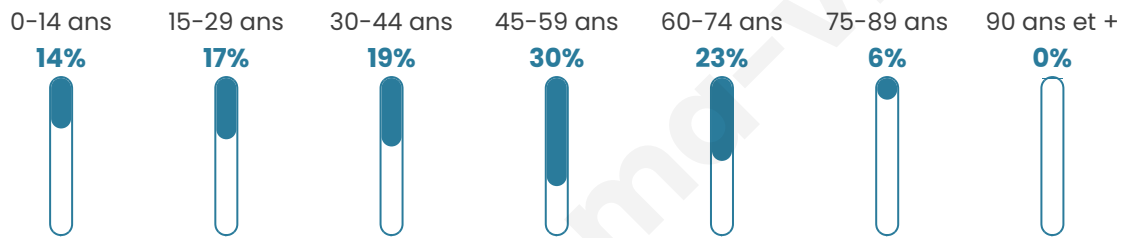

Statistiques sur la population

Nombre d'habitants

416

Age moyen

44 ans

Pop active

41.3%

Taux chômage

2.8%

Pop densité

104 h/km²

Revenu moyen

27 800 €/an

Evolution du nombre d'habitants

Sources : Institut national de la statistique et des études économiques (insee) selon Les dernières parutions officielles de 2024 portant sur les années 2020, 2021 et 2022.

Tranche d'âge

Activité professionnelle

Niveau de diplôme

Composition des ménages

Profils électoraux

Premier tour

	Emmanuel MACRON	29.32 %
	Marine LE PEN	23.69 %
	Jean-Luc MÉLENCHON	14.46 %
	Jean LASSALLE	8.43 %
	Éric ZEMMOUR	5.22 %
	Yannick JADOT	5.22 %
	Nicolas DUPONT-AIGNAN	4.82 %
	Anne HIDALGO	2.81 %
	Valérie PÉCRESE	2.41 %
	Philippe POUTOU	2.01 %
	Fabien ROUSSEL	1.20 %
	Nathalie ARTHAUD	0.40 %