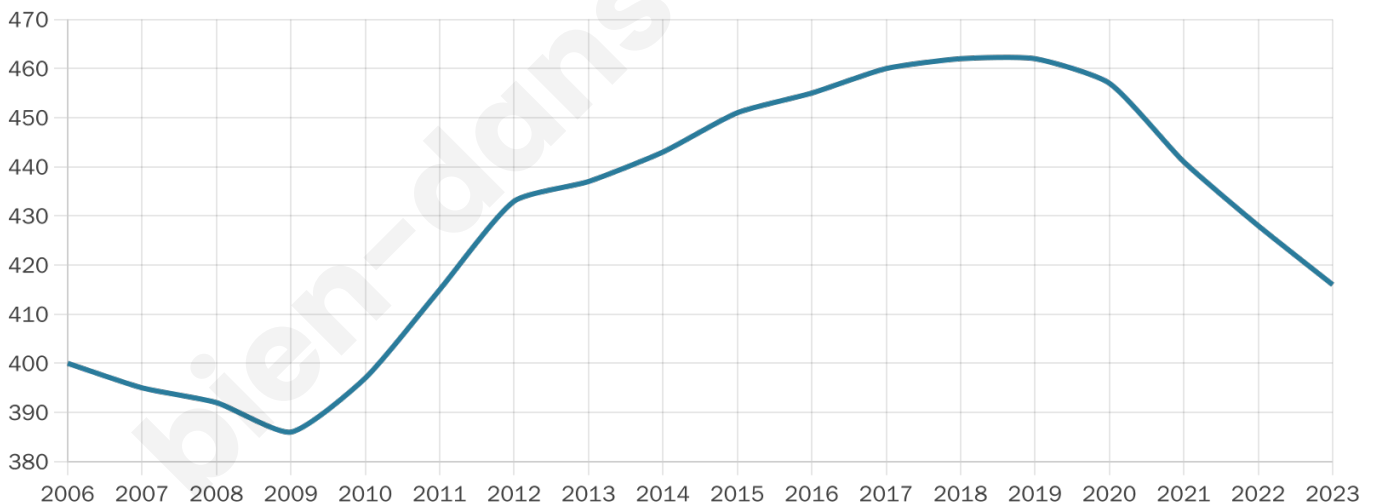

Statistiques sur la population

Nombre d'habitants

416

Age moyen

44 ans

Pop active

41.3%

Taux chômage

2.8%

Pop densité

104 h/km²

Revenu moyen

27 800 €/an

Evolution du nombre d'habitants

Sources : Institut national de la statistique et des études économiques (insee) selon Les dernières parutions officielles de 2024 portant sur les années 2020, 2021 et 2022.

Tranche d'âge

Activité professionnelle

Niveau de diplôme

Composition des ménages

Profils électoraux

Premier tour

	Emmanuel MACRON	29.32 %
	Marine LE PEN	23.69 %
	Jean-Luc MÉLENCHON	14.46 %
	Jean LASSALLE	8.43 %
	Éric ZEMMOUR	5.22 %
	Yannick JADOT	5.22 %
	Nicolas DUPONT-AIGNAN	4.82 %
	Anne HIDALGO	2.81 %
	Valérie PÉCRESE	2.41 %
	Philippe POUTOU	2.01 %
	Fabien ROUSSEL	1.20 %
	Nathalie ARTHAUD	0.40 %