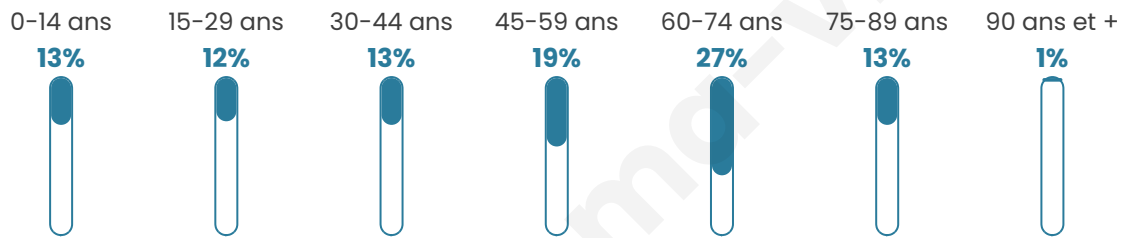

49 ans

Pop active

35.8%

Taux chômage

17.6%

Pop densité

599 h/km²

Revenu moyen

Tranche d'âge

Activité professionnelle

Niveau de diplôme

Composition des ménages

Profils électoraux

Premier tour

	Marine LE PEN	36.13 %
	Emmanuel MACRON	21.06 %
	Jean-Luc MÉLENCHON	14.28 %
	Éric ZEMMOUR	12.39 %
	Valérie PÉCRESSÉ	4.58 %
	Jean LASSALLE	2.91 %
	Yannick JADOT	2.61 %
	Nicolas DUPONT-AIGNAN	2.09 %
	Fabien ROUSSEL	1.81 %
	Anne HIDALGO	1.10 %
	Philippe POUTOU	0.64 %
	Nathalie ARTHAUD	0.40 %