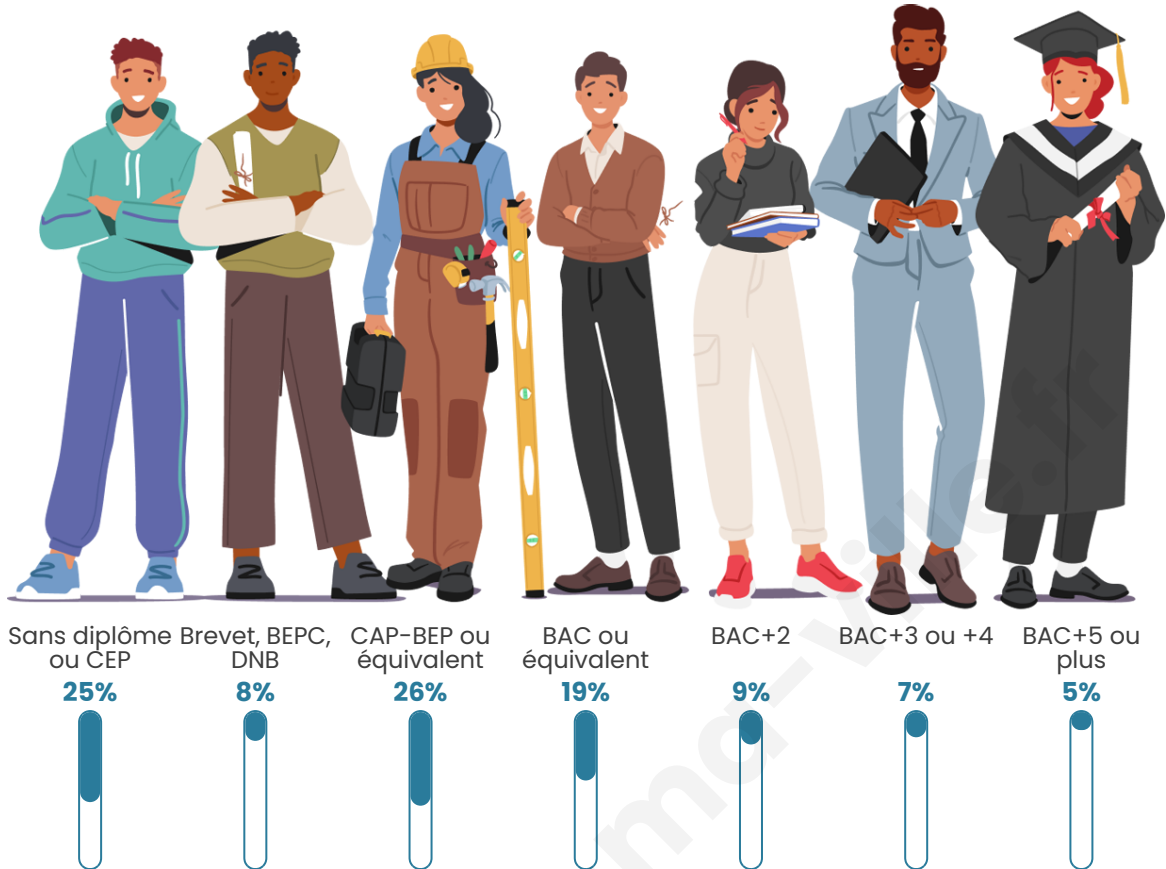

Tranche d'âge

Activité professionnelle

Niveau de diplôme

Composition des ménages

Profils électoraux

Premier tour

	Marine LE PEN	36.13 %
	Emmanuel MACRON	21.06 %
	Jean-Luc MÉLENCHON	14.28 %
	Éric ZEMMOUR	12.39 %
	Valérie PÉCRESSÉ	4.58 %
	Jean LASSALLE	2.91 %
	Yannick JADOT	2.61 %
	Nicolas DUPONT-AIGNAN	2.09 %
	Fabien ROUSSEL	1.81 %
	Anne HIDALGO	1.10 %
	Philippe POUTOU	0.64 %
	Nathalie ARTHAUD	0.40 %