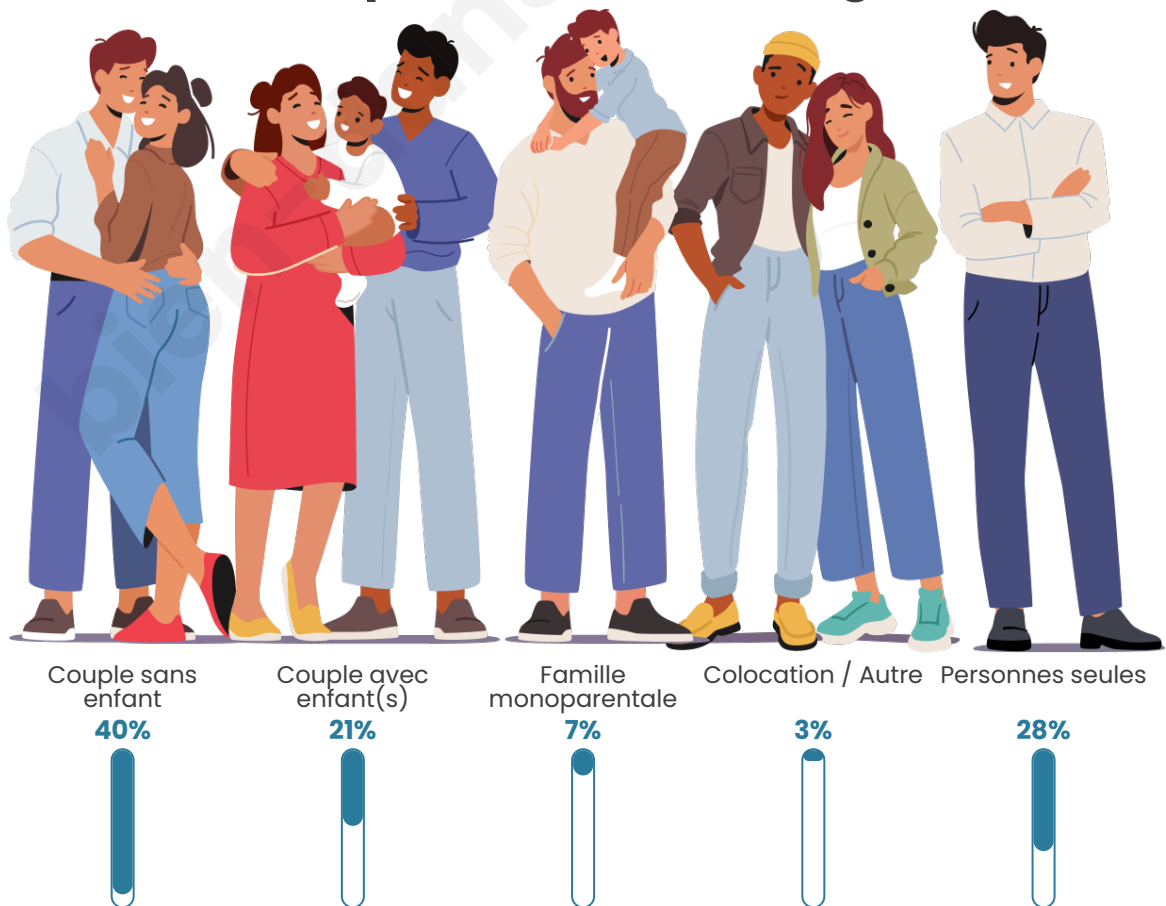

Tranche d'âge

Activité professionnelle

Niveau de diplôme

Composition des ménages

Profils électoraux

Premier tour

	Marine LE PEN	36.13 %
	Emmanuel MACRON	21.06 %
	Jean-Luc MÉLENCHON	14.28 %
	Éric ZEMMOUR	12.39 %
	Valérie PÉCRESSÉ	4.58 %
	Jean LASSALLE	2.91 %
	Yannick JADOT	2.61 %
	Nicolas DUPONT-AIGNAN	2.09 %
	Fabien ROUSSEL	1.81 %
	Anne HIDALGO	1.10 %
	Philippe POUTOU	0.64 %
	Nathalie ARTHAUD	0.40 %