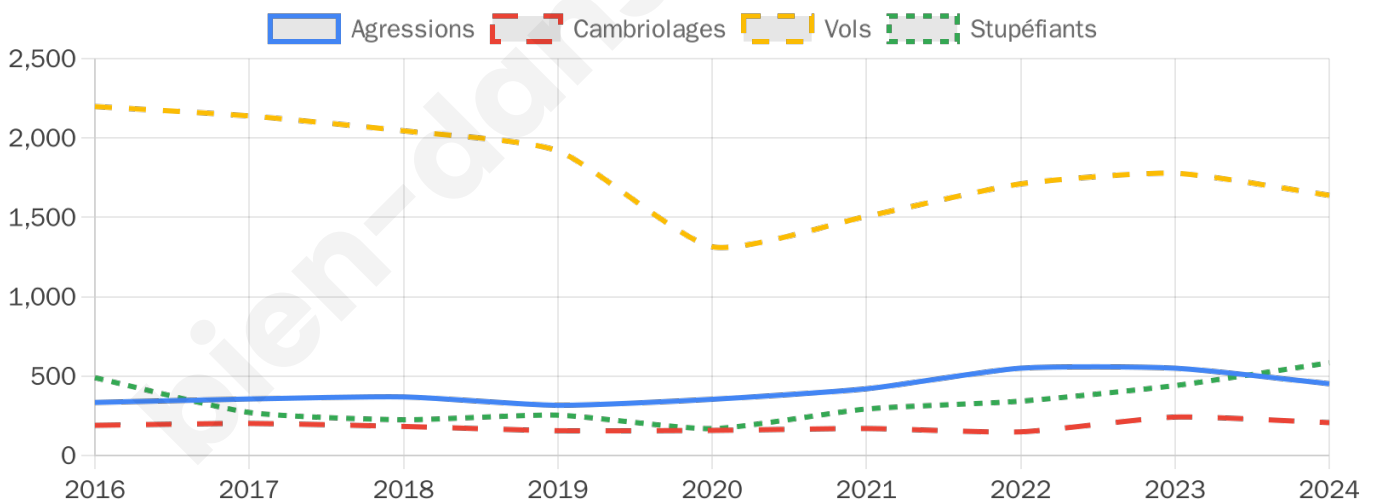

25 371 inscrits

Participation : 73.15%

Votes blancs : 1.18%

Votes nuls : 0.68%

Second tour

	Emmanuel MACRON	39,86 %
	Marine LE PEN	60,14 %

25 342 inscrits

Participation : 72.54%

Votes blancs : 5.12%

Votes nuls : 1.95%

Sécurité

Agressions physiques / sexuelles

452

Cambriolages

207

Vols / dégradations

1 639

Stupéfiants

584

Evolution du nombre d'infractions

Pour comparer

(en proportion du nombre d'habitants)

Sources : Bases statistiques communale, départementale et régionale de la délinquance enregistrée par la police et la gendarmerie nationales selon les dernières parutions officielles de 2025 portant sur l'année 2024 ([data.gouv](https://data.gouv.fr)).