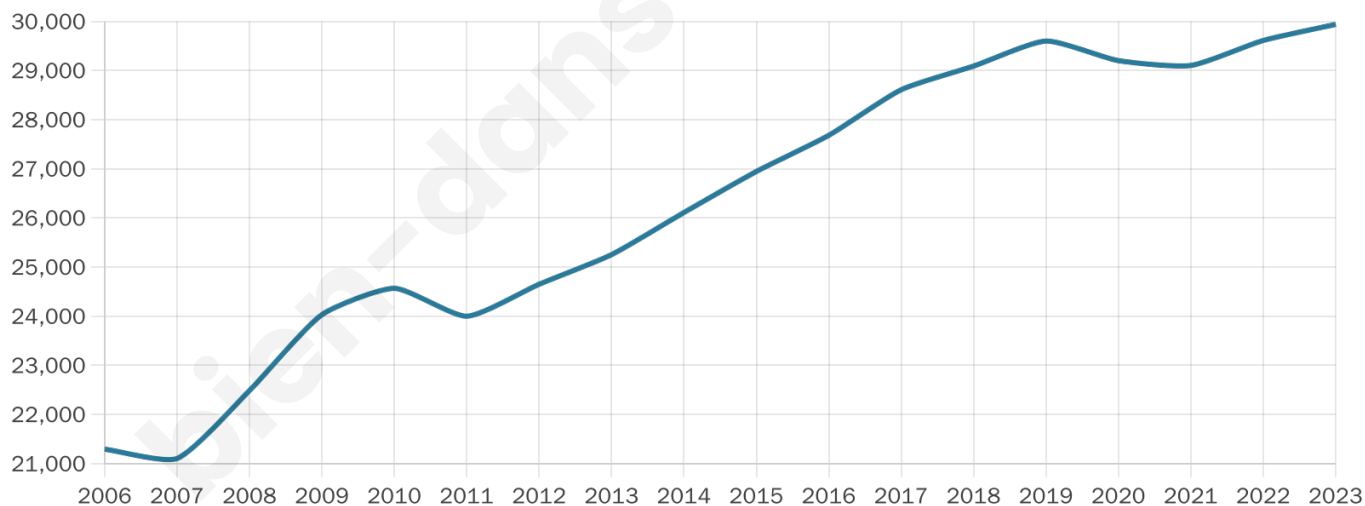

49 ans

Pop active

35.8%

Taux chômage

17.6%

Pop densité

599 h/km²

Revenu moyen

20 410 €/an

Evolution du nombre d'habitants

Sources : Institut national de la statistique et des études économiques (insee) selon Les dernières parutions officielles de 2024 portant sur les années 2020, 2021 et 2022.