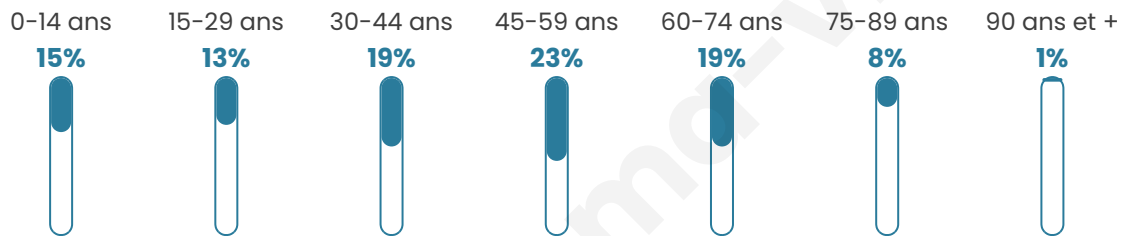

44 ans

Pop active

50.4%

Taux chômage

5.7%

Pop densité

305 h/km²

Revenu moyen

27 250 €/an

Evolution du nombre d'habitants

Sources : Institut national de la statistique et des études économiques (insee) selon Les dernières parutions officielles de 2024 portant sur les années 2020, 2021 et 2022.

Tranche d'âge

Activité professionnelle

Niveau de diplôme

Composition des ménages

Profils électoraux

Premier tour

	Marine LE PEN	31.37 %
	Emmanuel MACRON	18.80 %
	Jean-Luc MÉLENCHON	13.34 %
	Éric ZEMMOUR	10.99 %
	Jean LASSALLE	10.22 %
	Valérie PÉCRESSE	4.64 %
	Yannick JADOT	4.05 %
	Fabien ROUSSEL	3.17 %
	Nicolas DUPONT-AIGNAN	1.29 %
	Anne HIDALGO	1.00 %
	Philippe POUTOU	0.76 %
	Nathalie ARTHAUD	0.35 %