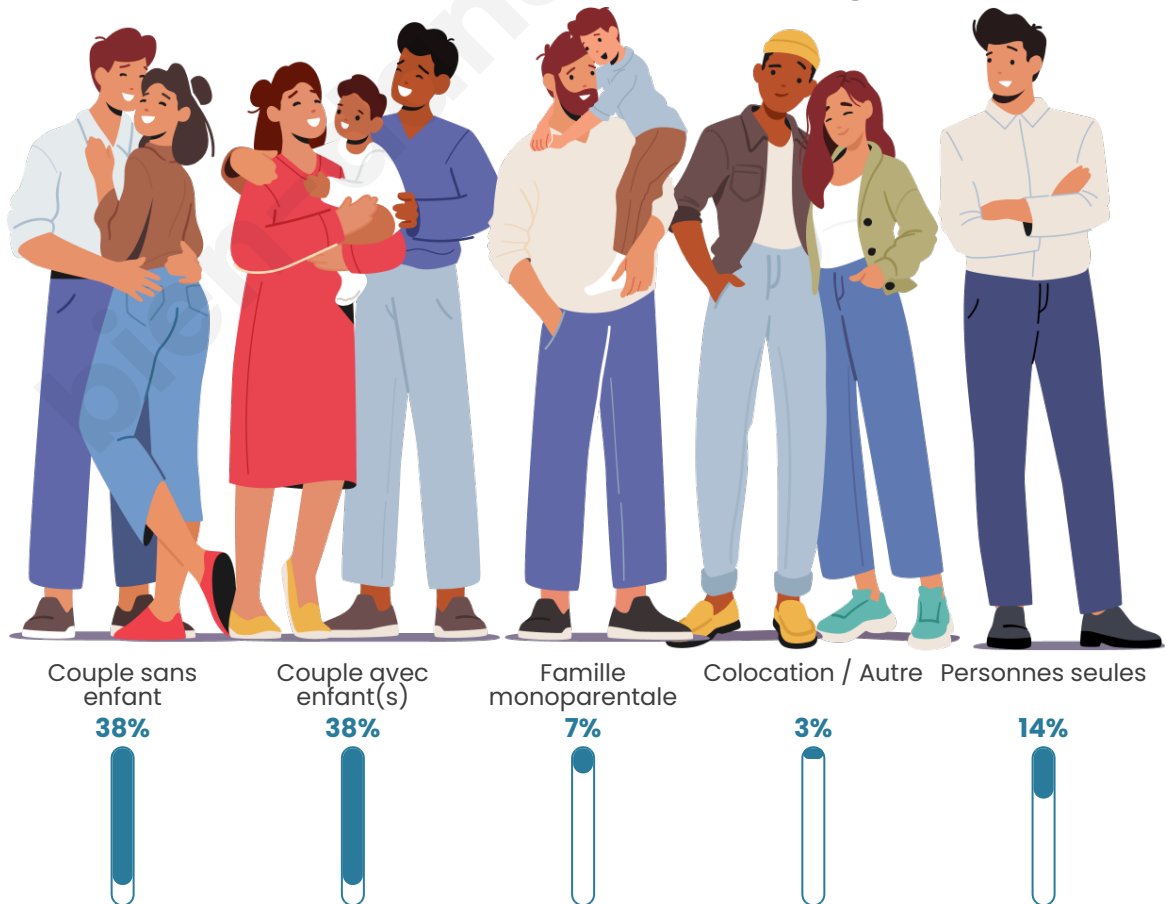

Tranche d'âge

Activité professionnelle

Niveau de diplôme

Composition des ménages

Profils électoraux

Premier tour

	Marine LE PEN	31.37 %
	Emmanuel MACRON	18.80 %
	Jean-Luc MÉLENCHON	13.34 %
	Éric ZEMMOUR	10.99 %
	Jean LASSALLE	10.22 %
	Valérie PÉCRESSE	4.64 %
	Yannick JADOT	4.05 %
	Fabien ROUSSEL	3.17 %
	Nicolas DUPONT-AIGNAN	1.29 %
	Anne HIDALGO	1.00 %
	Philippe POUTOU	0.76 %
	Nathalie ARTHAUD	0.35 %