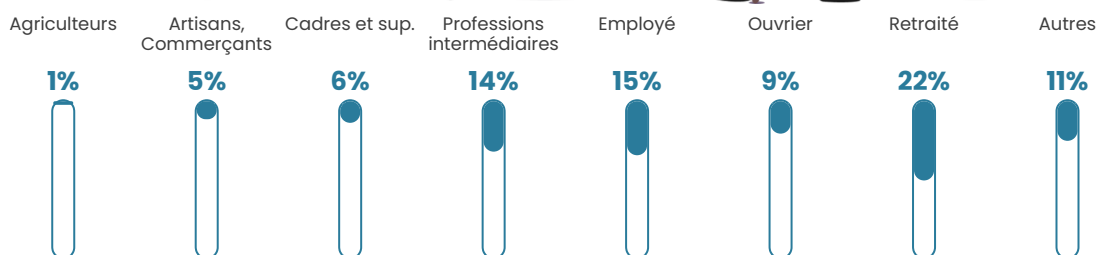

44 ans

Pop active

50.4%

Taux chômage

5.7%

Pop densité

305 h/km²

Revenu moyen

27 250 €/an

Evolution du nombre d'habitants

Sources : Institut national de la statistique et des études économiques (insee) selon Les dernières parutions officielles de 2024 portant sur les années 2020, 2021 et 2022.

Tranche d'âge

Activité professionnelle

Niveau de diplôme

Composition des ménages

Profils électoraux

Premier tour

	Marine LE PEN	31.37 %
	Emmanuel MACRON	18.80 %
	Jean-Luc MÉLENCHON	13.34 %
	Éric ZEMMOUR	10.99 %
	Jean LASSALLE	10.22 %
	Valérie PÉCRESSE	4.64 %
	Yannick JADOT	4.05 %
	Fabien ROUSSEL	3.17 %
	Nicolas DUPONT-AIGNAN	1.29 %
	Anne HIDALGO	1.00 %
	Philippe POUTOU	0.76 %
	Nathalie ARTHAUD	0.35 %