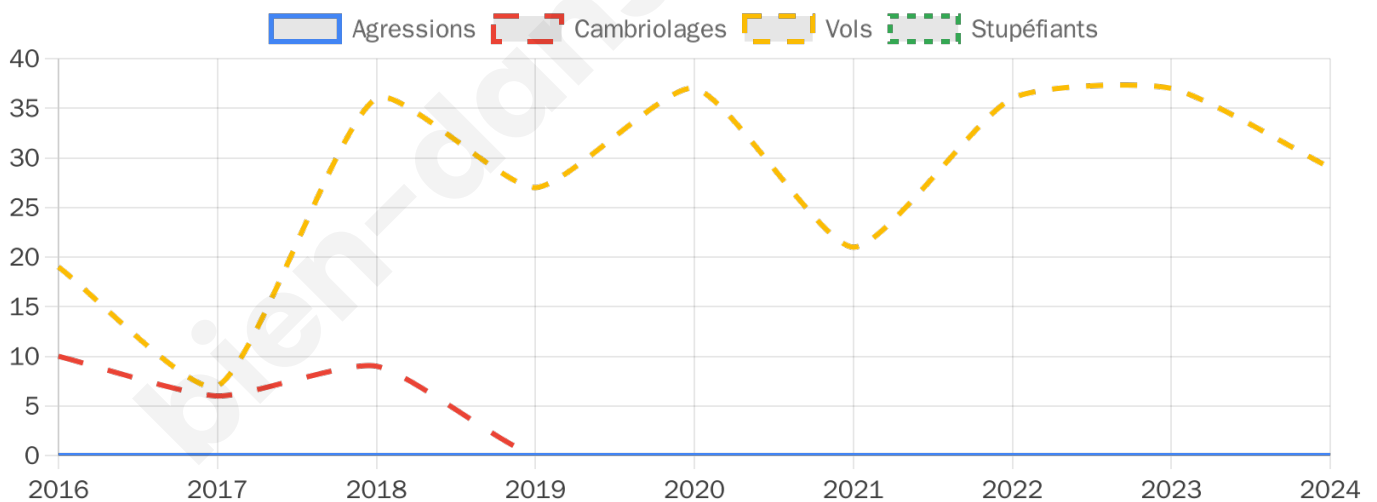

2 650 inscrits

Participation : 65.62%

Votes blancs : 1.44%

Votes nuls : 0.69%

Second tour

	Emmanuel MACRON	38,76 %
	Marine LE PEN	61,24 %

2 649 inscrits

Participation : 62.78%

29

Stupéfiants

0

Evolution du nombre d'infractions

Pour comparer

(en proportion du nombre d'habitants)

Sources : Bases statistiques communale, départementale et régionale de la délinquance enregistrée par la police et la gendarmerie nationales selon les dernières parutions officielles de 2025 portant sur l'année 2024 ([data.gouv](https://data.gouv.fr)).