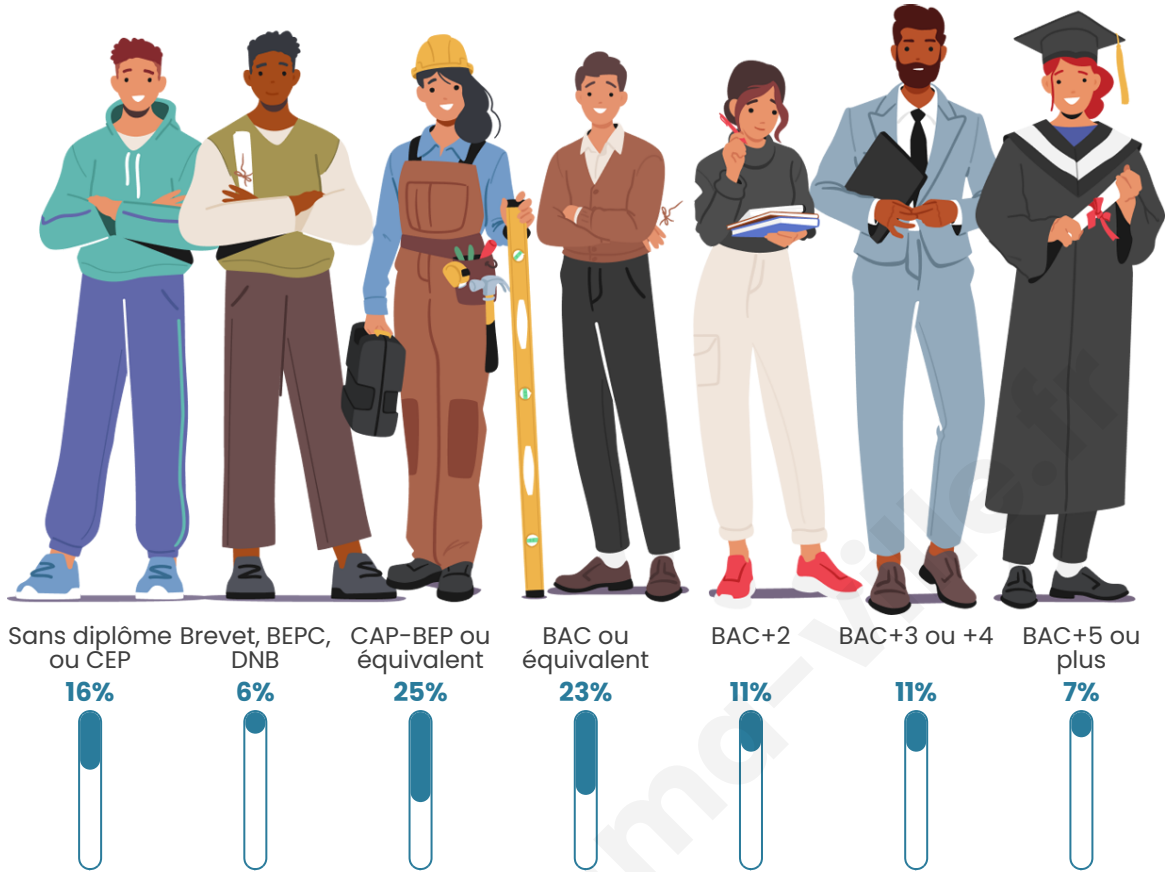

Tranche d'âge

Activité professionnelle

Niveau de diplôme

Composition des ménages

Profils électoraux

Premier tour

	Marine LE PEN	31.37 %
	Emmanuel MACRON	18.80 %
	Jean-Luc MÉLENCHON	13.34 %
	Éric ZEMMOUR	10.99 %
	Jean LASSALLE	10.22 %
	Valérie PÉCRESSE	4.64 %
	Yannick JADOT	4.05 %
	Fabien ROUSSEL	3.17 %
	Nicolas DUPONT-AIGNAN	1.29 %
	Anne HIDALGO	1.00 %
	Philippe POUTOU	0.76 %
	Nathalie ARTHAUD	0.35 %