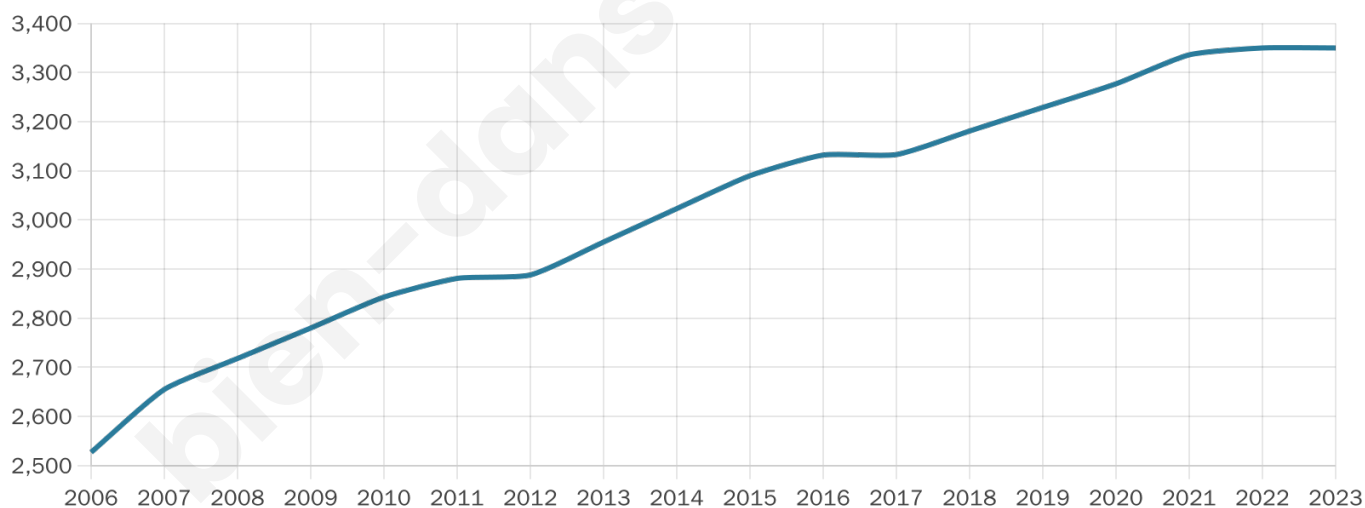

Situation géographique

i Informations clés

- **Région :** Corse
- **Département :** Corse-du-sud
- **Code postal :** 20167
- **Superficie :** 11 km²

Statistiques sur la population

Nombre d'habitants

3 350

Age moyen

44 ans

Pop active

50.4%

Taux chômage

5.7%

Pop densité

305 h/km²

Revenu moyen

27 250 €/an

Evolution du nombre d'habitants

Sources : Institut national de la statistique et des études économiques (insee) selon Les dernières parutions officielles de 2024 portant sur les années 2020, 2021 et 2022.