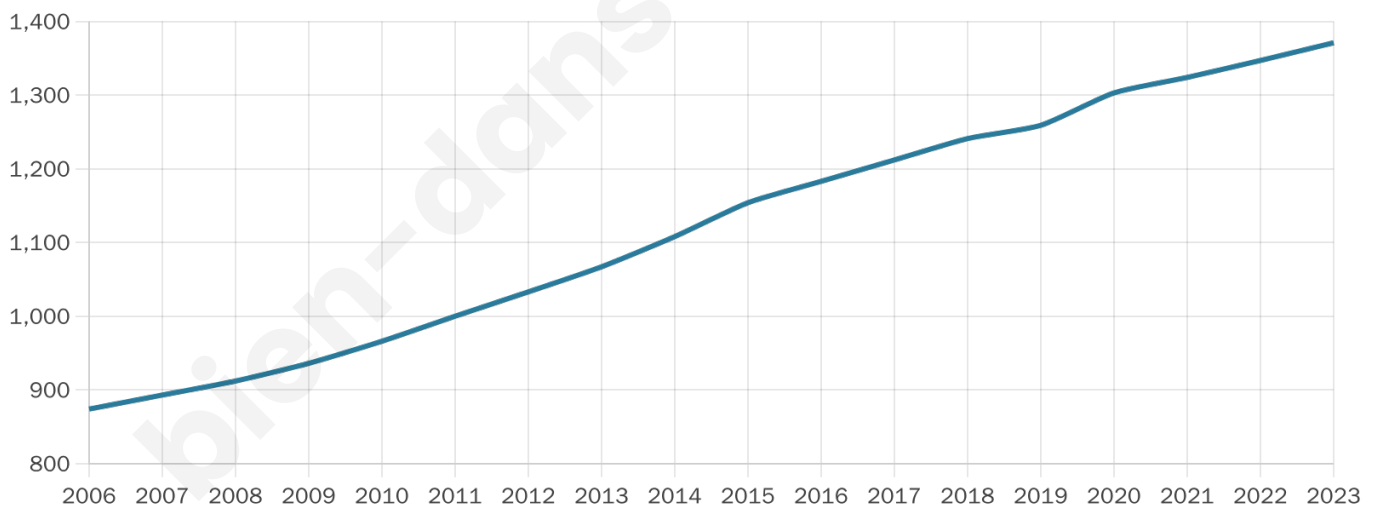

# Statistiques sur la population

Nombre d'habitants

**1 371**

Age moyen

**39 ans**

Pop active

**44%**

Taux chômage

**10.6%**

Pop densité

**343 h/km<sup>2</sup>**

Revenu moyen

**21 060 €/an**

## Evolution du nombre d'habitants

Sources : Institut national de la statistique et des études économiques (insee) selon Les dernières parutions officielles de 2024 portant sur les années 2020, 2021 et 2022.