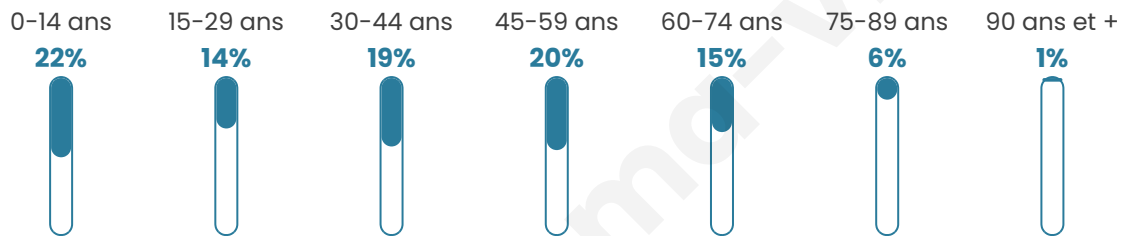

# Statistiques sur la population

Nombre d'habitants

**1 371**

Age moyen

**39 ans**

Pop active

**44%**

Taux chômage

**10.6%**

Pop densité

**343 h/km<sup>2</sup>**

Revenu moyen

**21 060 €/an**

## Evolution du nombre d'habitants

Sources : Institut national de la statistique et des études économiques (insee) selon Les dernières parutions officielles de 2024 portant sur les années 2020, 2021 et 2022.

## Tranche d'âge