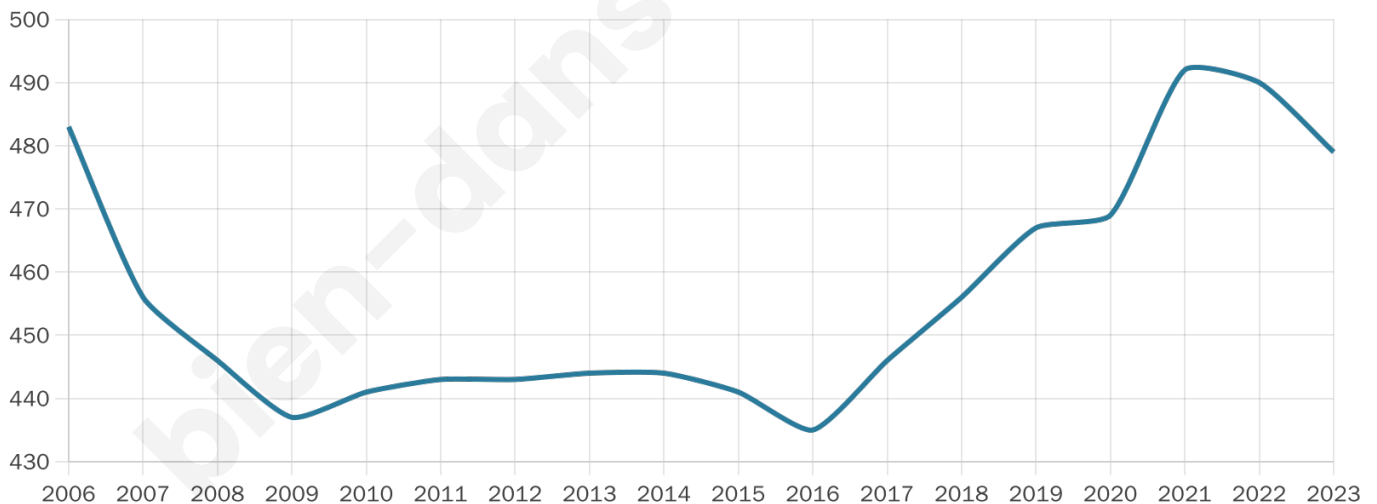

# Statistiques sur la population

Nombre d'habitants

**479**

Age moyen

**46 ans**

Pop active

**44.5%**

Taux chômage

**4%**

Pop densité

**44 h/km<sup>2</sup>**

Revenu moyen

**25 820 €/an**

## Evolution du nombre d'habitants

Sources : Institut national de la statistique et des études économiques (insee) selon Les dernières parutions officielles de 2024 portant sur les années 2020, 2021 et 2022.