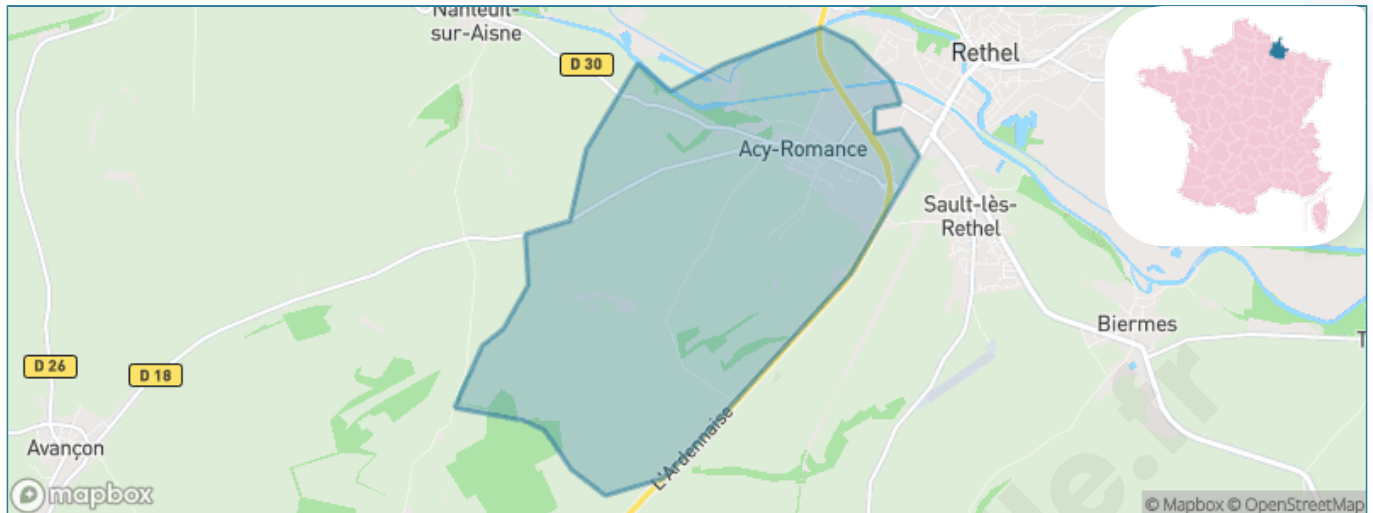

# Ville de Acy-Romance

Présenté par

**BIEN** dans  
ma **VILLE** 

# Situation géographique

## i Informations clés

- **Région** : Grand Est
- **Département** : Ardennes
- **Code postal** : 08300
- **Superficie** : 11 km<sup>2</sup>