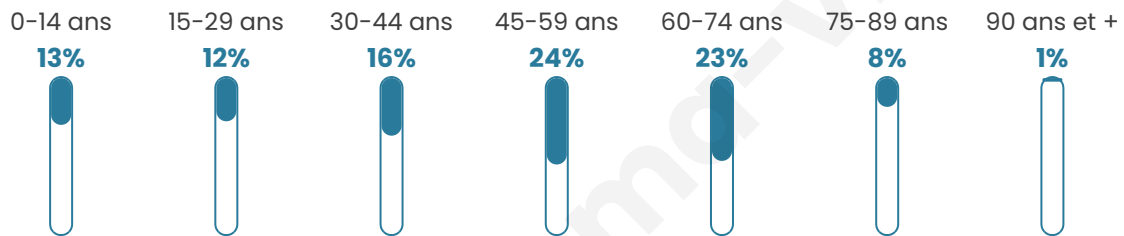

# Statistiques sur la population

Nombre d'habitants

**479**

Age moyen

**46 ans**

Pop active

**44.5%**

Taux chômage

**4%**

Pop densité

**44 h/km<sup>2</sup>**

Revenu moyen

**25 820 €/an**

## Evolution du nombre d'habitants

Sources : Institut national de la statistique et des études économiques (insee) selon Les dernières parutions officielles de 2024 portant sur les années 2020, 2021 et 2022.

## Tranche d'âge