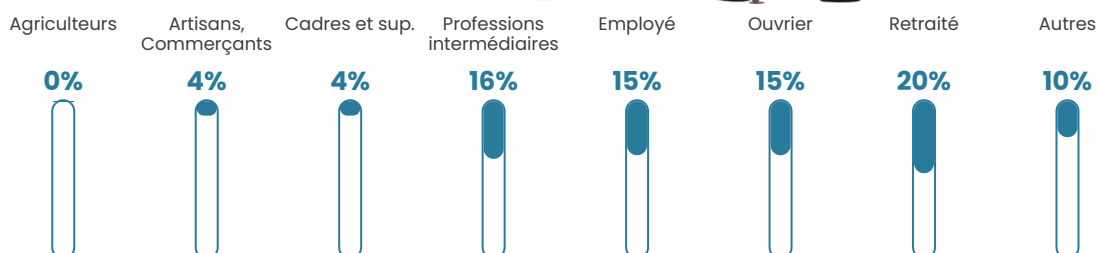

36 ans

Pop active

54.3%

Taux chômage

6.1%

Pop densité

75 h/km²

Revenu moyen

24 640 €/an

Evolution du nombre d'habitants

Sources : Institut national de la statistique et des études économiques (insee) selon Les dernières parutions officielles de 2024 portant sur les années 2020, 2021 et 2022.

Tranche d'âge

Activité professionnelle

Niveau de diplôme

Composition des ménages

Profils électoraux

Premier tour

	Marine LE PEN	39.95 %
	Emmanuel MACRON	17.92 %
	Jean-Luc MÉLENCHON	17.92 %
	Éric ZEMMOUR	8.47 %
	Valérie PÉCRESSE	5.08 %
	Jean LASSALLE	2.42 %
	Nicolas DUPONT-AIGNAN	2.18 %
	Yannick JADOT	1.94 %
	Fabien ROUSSEL	1.69 %
	Nathalie ARTHAUD	0.97 %
	Anne HIDALGO	0.97 %
	Philippe POUTOU	0.48 %