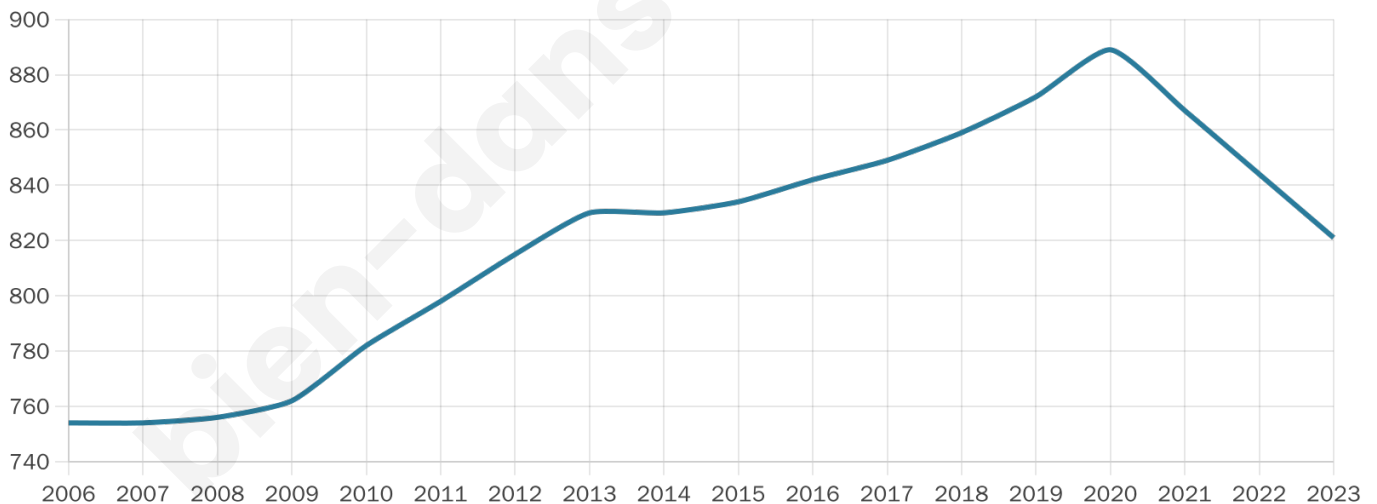

36 ans

Pop active

54.3%

Taux chômage

6.1%

Pop densité

75 h/km²

Revenu moyen

24 640 €/an

Evolution du nombre d'habitants

Sources : Institut national de la statistique et des études économiques (insee) selon Les dernières parutions officielles de 2024 portant sur les années 2020, 2021 et 2022.