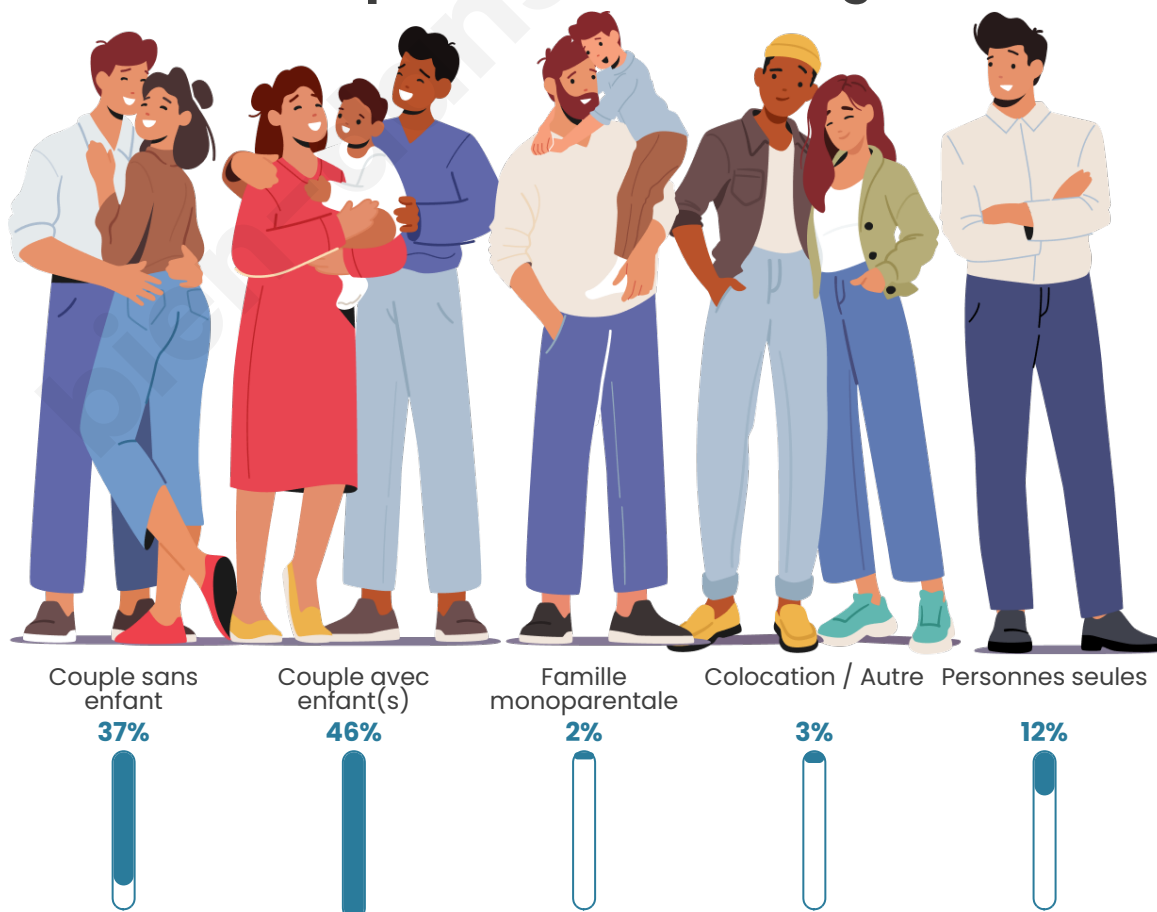

Tranche d'âge

Activité professionnelle

Niveau de diplôme

Composition des ménages

Profils électoraux

Premier tour

	Marine LE PEN	39.95 %
	Emmanuel MACRON	17.92 %
	Jean-Luc MÉLENCHON	17.92 %
	Éric ZEMMOUR	8.47 %
	Valérie PÉCRESSE	5.08 %
	Jean LASSALLE	2.42 %
	Nicolas DUPONT-AIGNAN	2.18 %
	Yannick JADOT	1.94 %
	Fabien ROUSSEL	1.69 %
	Nathalie ARTHAUD	0.97 %
	Anne HIDALGO	0.97 %
	Philippe POUTOU	0.48 %