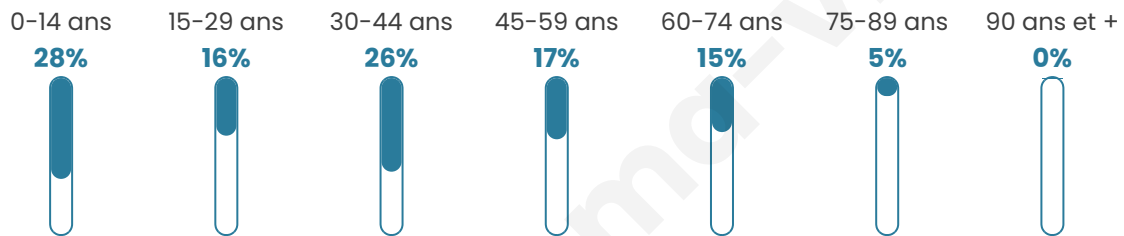

Situation géographique

i Informations clés

- **Région** : Hauts-de-France
- **Département** : Oise
- **Code postal** : 60620
- **Superficie** : 11 km²

Statistiques sur la population

Nombre d'habitants

821

Age moyen

36 ans

Pop active

54.3%

Taux chômage

6.1%

Pop densité

75 h/km²

Revenu moyen

Tranche d'âge

Activité professionnelle

Niveau de diplôme

Composition des ménages

Profils électoraux

Premier tour

	Marine LE PEN	39.95 %
	Emmanuel MACRON	17.92 %
	Jean-Luc MÉLENCHON	17.92 %
	Éric ZEMMOUR	8.47 %
	Valérie PÉCRESSE	5.08 %
	Jean LASSALLE	2.42 %
	Nicolas DUPONT-AIGNAN	2.18 %
	Yannick JADOT	1.94 %
	Fabien ROUSSEL	1.69 %
	Nathalie ARTHAUD	0.97 %
	Anne HIDALGO	0.97 %
	Philippe POUTOU	0.48 %