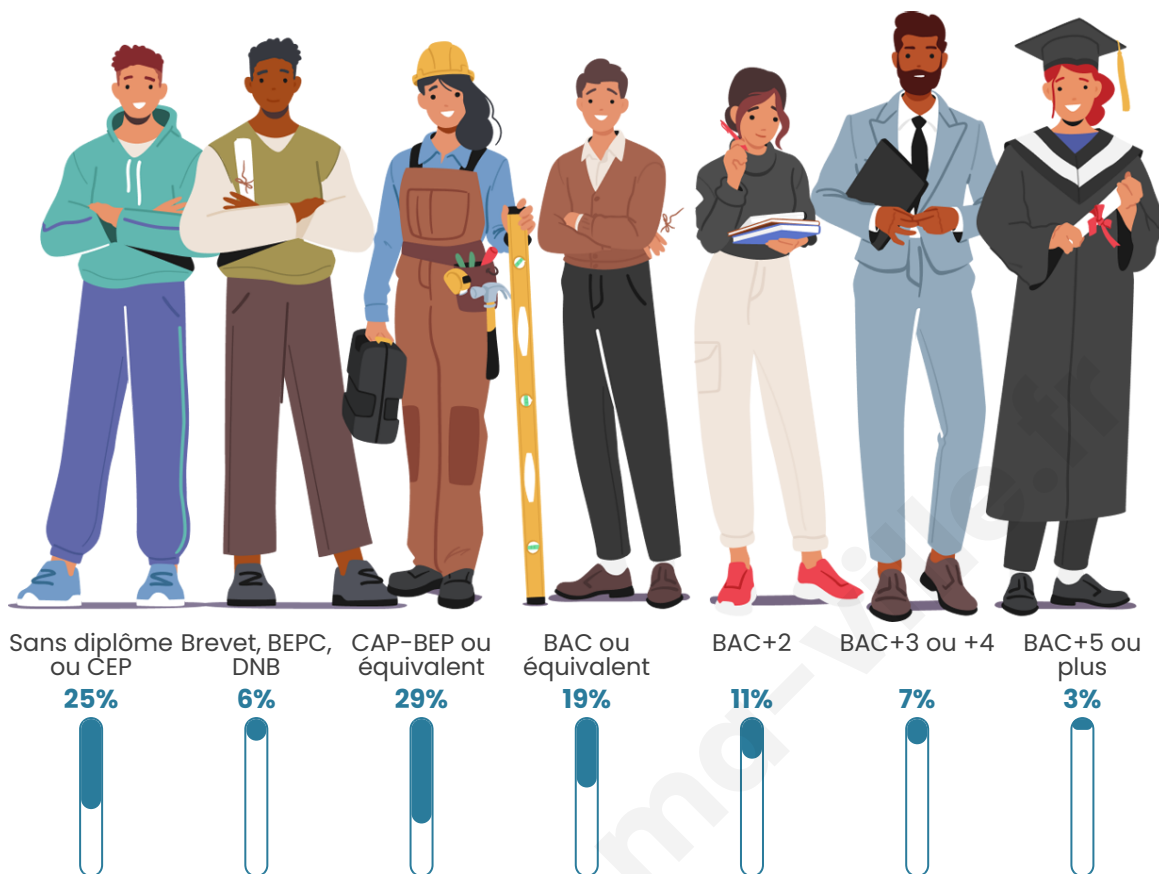

36 ans

Pop active

54.3%

Taux chômage

6.1%

Pop densité

75 h/km²

Revenu moyen

Tranche d'âge

Activité professionnelle

Niveau de diplôme

Composition des ménages

Profils électoraux

Premier tour

	Marine LE PEN	39.95 %
	Emmanuel MACRON	17.92 %
	Jean-Luc MÉLENCHON	17.92 %
	Éric ZEMMOUR	8.47 %
	Valérie PÉCRESSE	5.08 %
	Jean LASSALLE	2.42 %
	Nicolas DUPONT-AIGNAN	2.18 %
	Yannick JADOT	1.94 %
	Fabien ROUSSEL	1.69 %
	Nathalie ARTHAUD	0.97 %
	Anne HIDALGO	0.97 %
	Philippe POUTOU	0.48 %