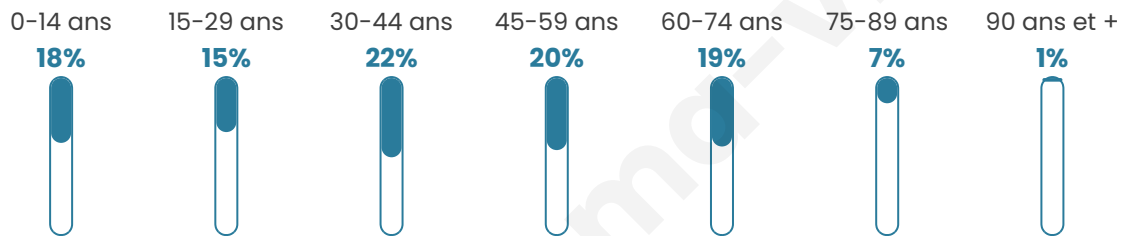

# Statistiques sur la population

Nombre d'habitants

**1 004**

Age moyen

**42 ans**

Pop active

**49.6%**

Taux chômage

**8.5%**

Pop densité

**91 h/km<sup>2</sup>**

Revenu moyen

**23 020 €/an**

## Evolution du nombre d'habitants

Sources : Institut national de la statistique et des études économiques (insee) selon Les dernières parutions officielles de 2024 portant sur les années 2020, 2021 et 2022.

## Tranche d'âge