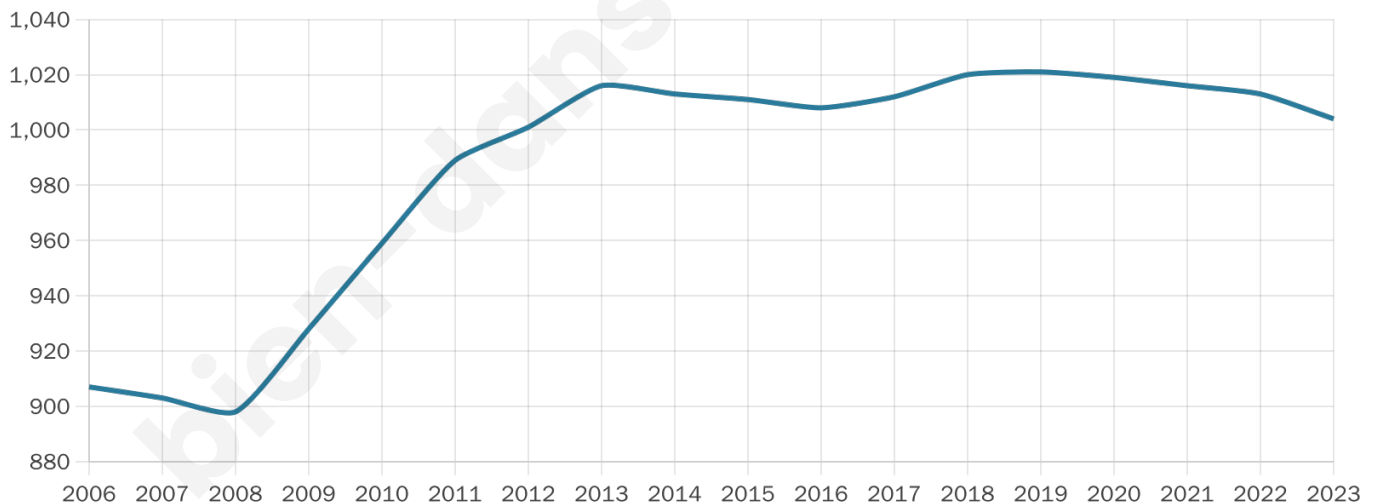

# Statistiques sur la population

Nombre d'habitants

**1 004**

Age moyen

**42 ans**

Pop active

**49.6%**

Taux chômage

**8.5%**

Pop densité

**91 h/km<sup>2</sup>**

Revenu moyen

**23 020 €/an**

## Evolution du nombre d'habitants

Sources : Institut national de la statistique et des études économiques (insee) selon Les dernières parutions officielles de 2024 portant sur les années 2020, 2021 et 2022.