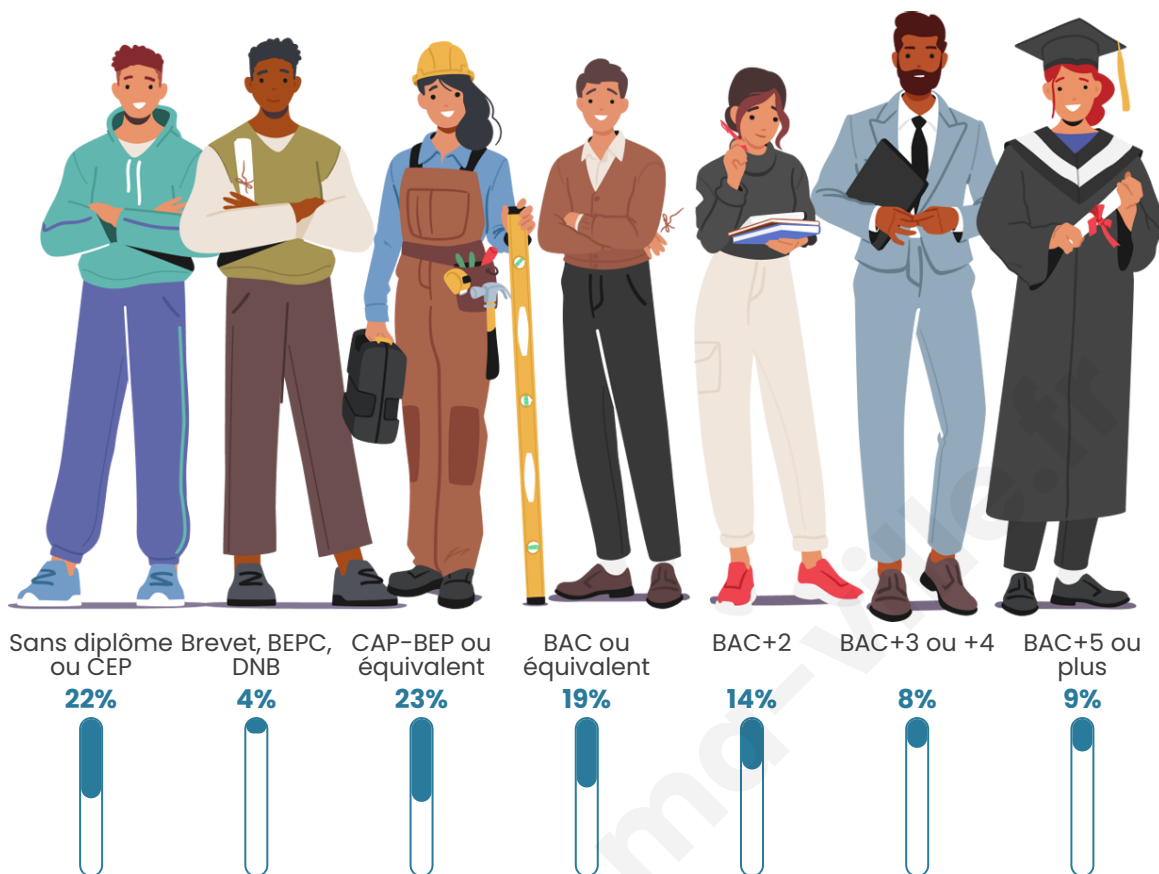

41 ans

Pop active

46.6%

Taux chômage

6.6%

Pop densité

102 h/km²

Revenu moyen

Tranche d'âge

Activité professionnelle

Niveau de diplôme

Composition des ménages

Profils électoraux

Premier tour

	Marine LE PEN	30.83 %
	Emmanuel MACRON	27.85 %
	Jean-Luc MÉLENCHON	15.31 %
	Éric ZEMMOUR	7.91 %
	Valérie PÉCRESE	5.86 %
	Yannick JADOT	5.45 %
	Nicolas DUPONT-AIGNAN	2.47 %
	Fabien ROUSSEL	1.34 %
	Jean LASSALLE	1.23 %
	Philippe POUTOU	0.82 %
	Nathalie ARTHAUD	0.51 %
	Anne HIDALGO	0.41 %