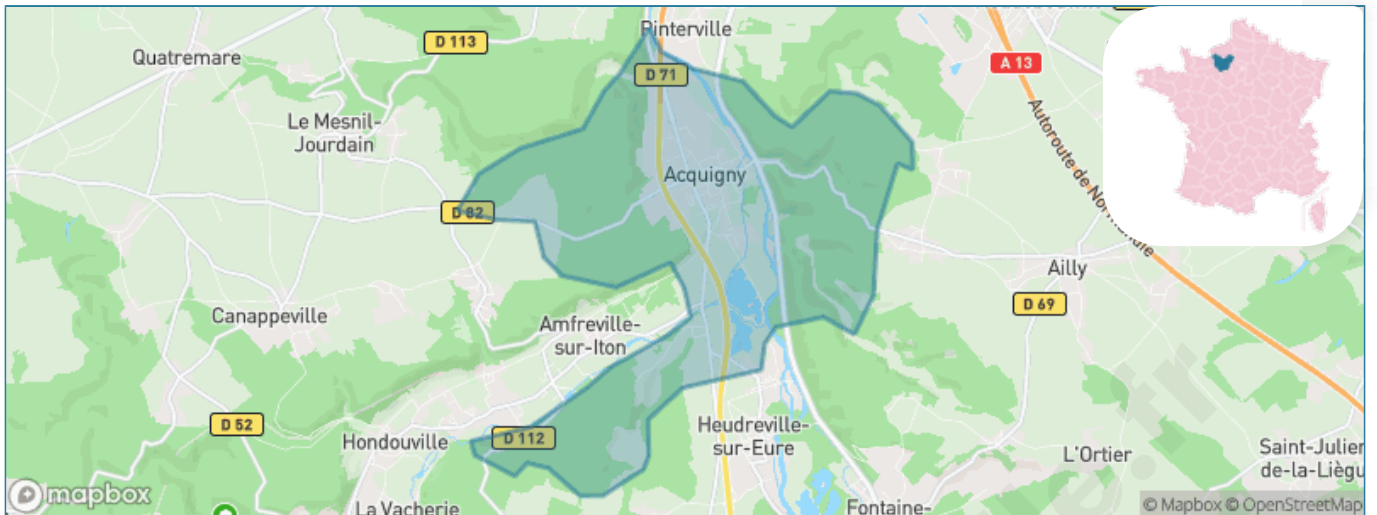

Version web

Ville de Acquigny

Présenté par

BIEN dans
ma **VILLE** 

Sommaire

Situation géographique	3
Statistiques sur la population	4
Evolution du nombre d'habitants	4
Tranche d'âge	5
0-14 ans	5
15-29 ans	5
30-44 ans	5
45-59 ans	5
60-74 ans	5
75-89 ans	5
90 ans et +	5
Activité professionnelle	5
Agriculteurs	5
Artisans, Commerçants	5
Cadres et sup.	5
Professions intermédiaires	5
Employé	5
Ouvrier	5
Retraité	5
Autres	5
Niveau de diplôme	6
Sans diplôme ou CEP	6
Brevet, BEPC, DNB	6
CAP-BEP ou équivalent	6
BAC ou équivalent	6
BAC+2	6
BAC+3 ou +4	6
BAC+5 ou plus	6
Composition des ménages	6
Couple sans enfant	6
Couple avec enfant(s)	6
Famille monoparentale	6
Colocation / Autre	6
Personnes seules	6
Profil électoraux	7
Premier tour	7
Sécurité	8
Evolution du nombre d'infractions	8
Pour comparer	9
Services à la population	10
Commerce	10
Éducation	10
Villes autour de Acquigny	11
Avis sur la ville de Acquigny	12
Moyenne par critère	12
Villes autour de Acquigny	12
Répartition des avis par note	12
Répartition des avis par note	12

Situation géographique

i Informations clés

- **Région** : Normandie
- **Département** : Eure
- **Code postal** : 27400
- **Superficie** : 17 km²

Statistiques sur la population

Nombre d'habitants

1 733

Age moyen