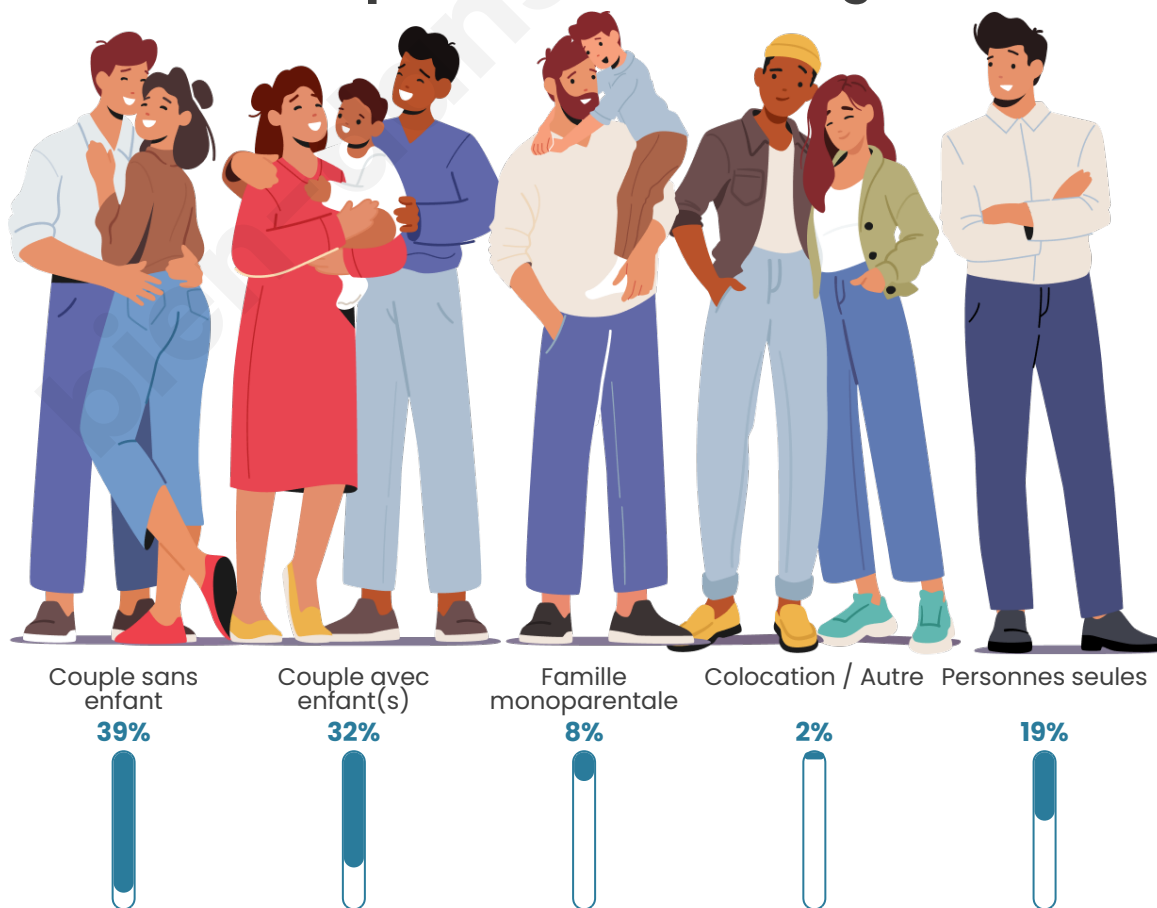

Tranche d'âge

Activité professionnelle

Niveau de diplôme

Composition des ménages

Profils électoraux

Premier tour

	Marine LE PEN	30.83 %
	Emmanuel MACRON	27.85 %
	Jean-Luc MÉLENCHON	15.31 %
	Éric ZEMMOUR	7.91 %
	Valérie PÉCRESE	5.86 %
	Yannick JADOT	5.45 %
	Nicolas DUPONT-AIGNAN	2.47 %
	Fabien ROUSSEL	1.34 %
	Jean LASSALLE	1.23 %
	Philippe POUTOU	0.82 %
	Nathalie ARTHAUD	0.51 %
	Anne HIDALGO	0.41 %