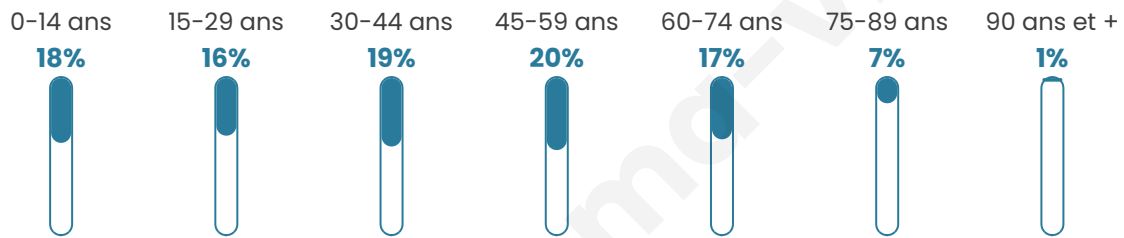

41 ans

Pop active

46.6%

Taux chômage

6.6%

Pop densité

102 h/km²

Revenu moyen

24 460 €/an

Evolution du nombre d'habitants

Sources : Institut national de la statistique et des études économiques (insee) selon Les dernières parutions officielles de 2024 portant sur les années 2020, 2021 et 2022.

Tranche d'âge

Activité professionnelle

Niveau de diplôme

Composition des ménages

Profils électoraux

Premier tour

	Marine LE PEN	30.83 %
	Emmanuel MACRON	27.85 %
	Jean-Luc MÉLENCHON	15.31 %
	Éric ZEMMOUR	7.91 %
	Valérie PÉCRESE	5.86 %
	Yannick JADOT	5.45 %
	Nicolas DUPONT-AIGNAN	2.47 %
	Fabien ROUSSEL	1.34 %
	Jean LASSALLE	1.23 %
	Philippe POUTOU	0.82 %
	Nathalie ARTHAUD	0.51 %
	Anne HIDALGO	0.41 %