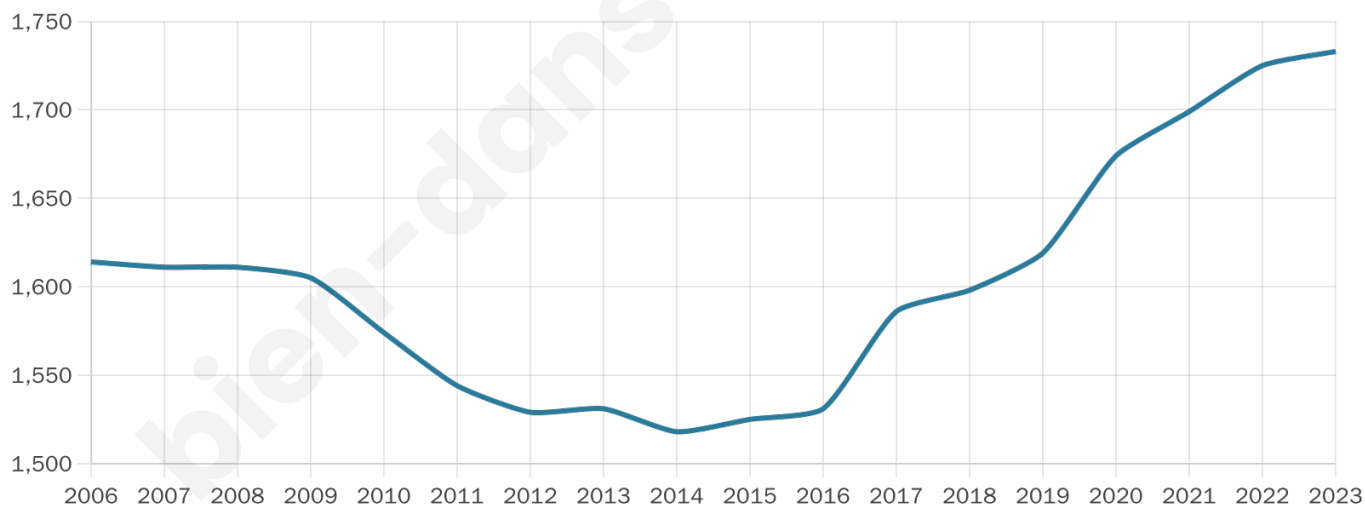

41 ans

Pop active

46.6%

Taux chômage

6.6%

Pop densité

102 h/km²

Revenu moyen

24 460 €/an

Evolution du nombre d'habitants

Sources : Institut national de la statistique et des études économiques (insee) selon Les dernières parutions officielles de 2024 portant sur les années 2020, 2021 et 2022.