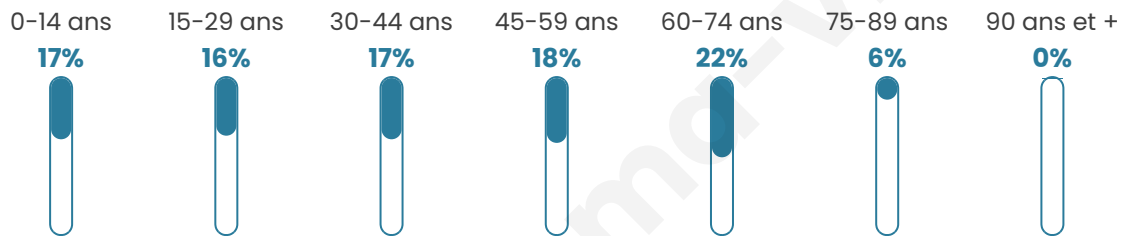

# Statistiques sur la population

Nombre d'habitants

**478**

Age moyen

**42 ans**

Pop active

**46.2%**

Taux chômage

**5.6%**

Pop densité

**53 h/km<sup>2</sup>**

Revenu moyen

**23 540 €/an**

## Evolution du nombre d'habitants

Sources : Institut national de la statistique et des études économiques (insee) selon Les dernières parutions officielles de 2024 portant sur les années 2020, 2021 et 2022.

## Tranche d'âge