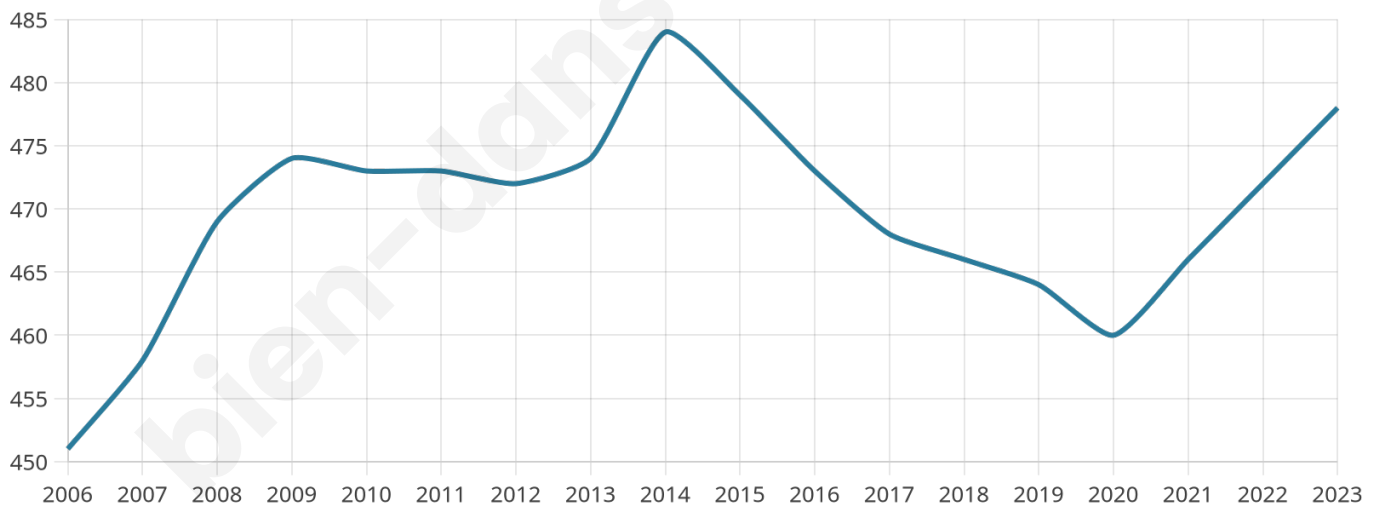

# Statistiques sur la population

Nombre d'habitants

**478**

Age moyen

**42 ans**

Pop active

**46.2%**

Taux chômage

**5.6%**

Pop densité

**53 h/km<sup>2</sup>**

Revenu moyen

**23 540 €/an**

## Evolution du nombre d'habitants

Sources : Institut national de la statistique et des études économiques (insee) selon Les dernières parutions officielles de 2024 portant sur les années 2020, 2021 et 2022.