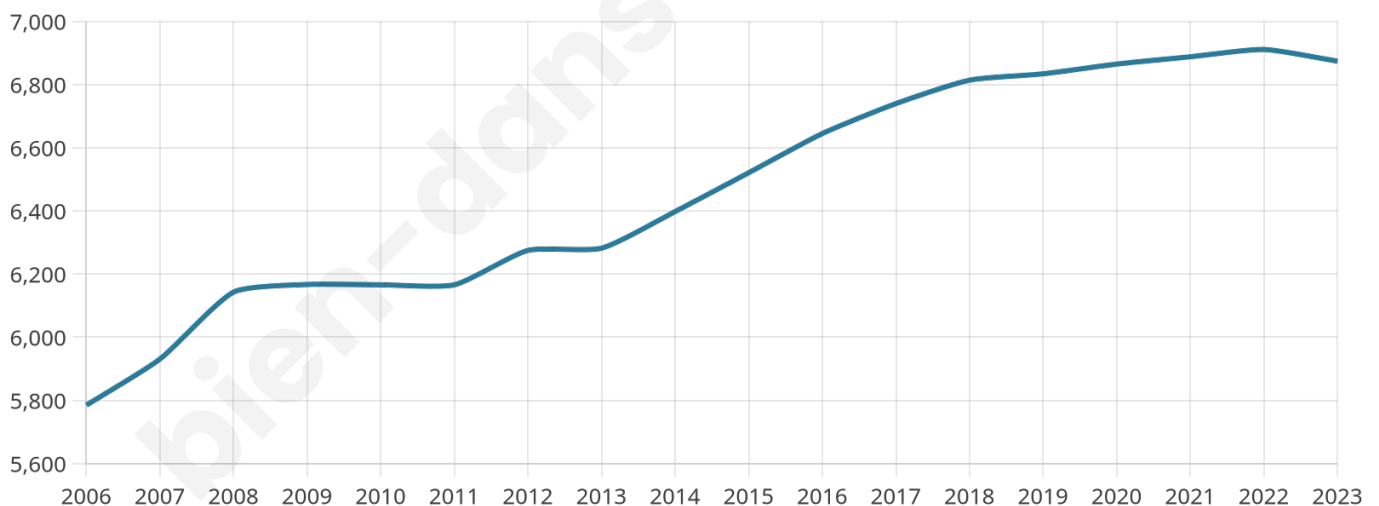

Nombre d'habitants

6 874

Age moyen

40 ans

Pop active

50.1%

Taux chômage

5.4%

Pop densité

237 h/km²

Revenu moyen

25 850 €/an

Evolution du nombre d'habitants

Sources : Institut national de la statistique et des études économiques (insee) selon Les dernières parutions officielles de 2024 portant sur les années 2020, 2021 et 2022.

Tranche d'âge

Activité professionnelle

Niveau de diplôme

Composition des ménages

Profils électoraux

Premier tour

	Emmanuel MACRON	35.84 %
	Jean-Luc MÉLENCHON	24.60 %
	Yannick JADOT	11.38 %
	Marine LE PEN	10.98 %
	Valérie PÉCRESE	4.17 %
	Éric ZEMMOUR	3.43 %
	Anne HIDALGO	3.15 %
	Jean LASSALLE	2.22 %
	Fabien ROUSSEL	1.66 %
	Nicolas DUPONT- AIGNAN	1.35 %
	Nathalie ARTHAUD	0.75 %
	Philippe POUTOU	0.47 %