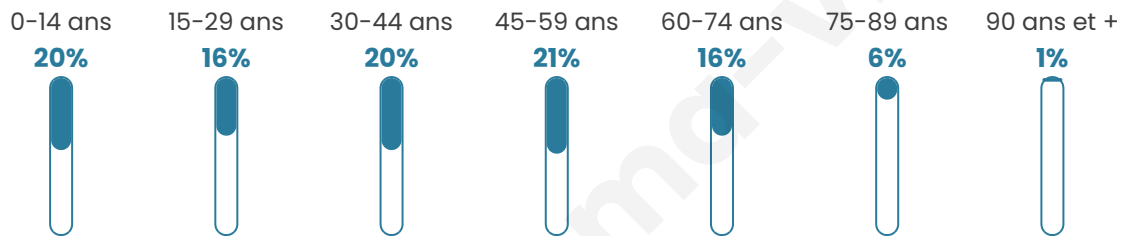

Nombre d'habitants

6 874

Age moyen

40 ans

Pop active

50.1%

Taux chômage

5.4%

Pop densité

237 h/km²

Revenu moyen

25 850 €/an

Evolution du nombre d'habitants

Sources : Institut national de la statistique et des études économiques (insee) selon Les dernières parutions officielles de 2024 portant sur les années 2020, 2021 et 2022.

Tranche d'âge

Activité professionnelle

Niveau de diplôme

Composition des ménages

Profils électoraux

Premier tour

	Emmanuel MACRON	35.84 %
	Jean-Luc MÉLENCHON	24.60 %
	Yannick JADOT	11.38 %
	Marine LE PEN	10.98 %
	Valérie PÉCRESE	4.17 %
	Éric ZEMMOUR	3.43 %
	Anne HIDALGO	3.15 %
	Jean LASSALLE	2.22 %
	Fabien ROUSSEL	1.66 %
	Nicolas DUPONT- AIGNAN	1.35 %
	Nathalie ARTHAUD	0.75 %
	Philippe POUTOU	0.47 %