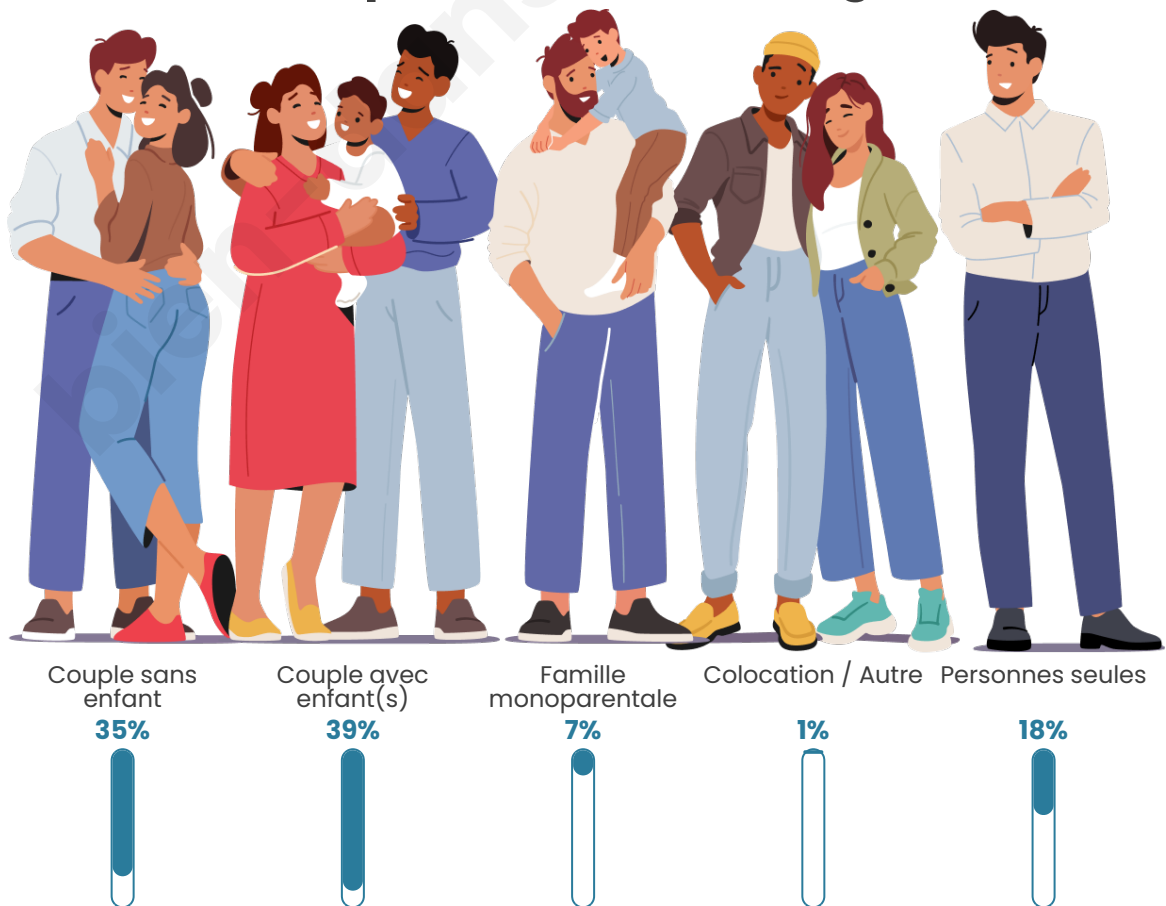

Nombre d'habitants

6 874

Age moyen

40 ans

Pop active

50.1%

Taux chômage

5.4%

Tranche d'âge

Activité professionnelle

Niveau de diplôme

Composition des ménages

Profils électoraux

Premier tour

	Emmanuel MACRON	35.84 %
	Jean-Luc MÉLENCHON	24.60 %
	Yannick JADOT	11.38 %
	Marine LE PEN	10.98 %
	Valérie PÉCRESE	4.17 %
	Éric ZEMMOUR	3.43 %
	Anne HIDALGO	3.15 %
	Jean LASSALLE	2.22 %
	Fabien ROUSSEL	1.66 %
	Nicolas DUPONT- AIGNAN	1.35 %
	Nathalie ARTHAUD	0.75 %
	Philippe POUTOU	0.47 %