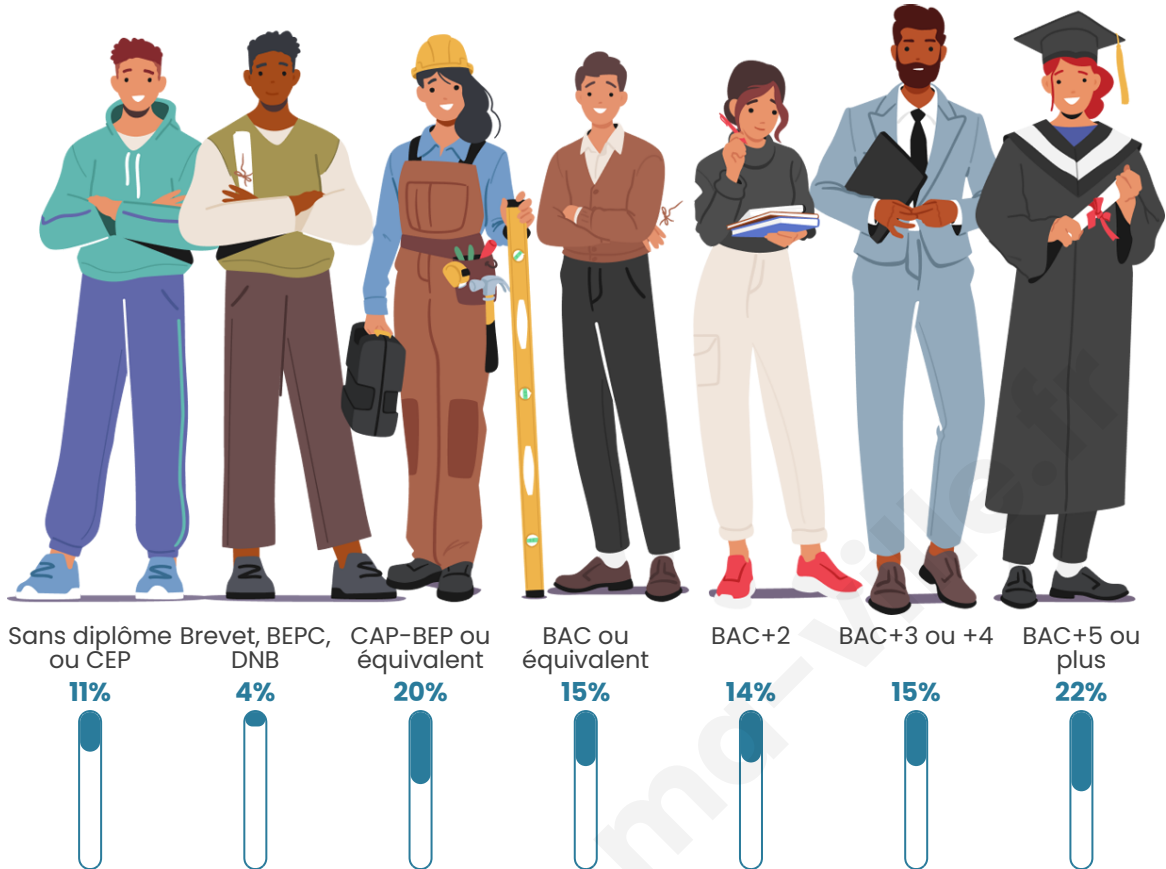

Nombre d'habitants

6 874

Age moyen

40 ans

Pop active

50.1%

Taux chômage

5.4%

Pop densité

237 h/km²

Revenu moyen

25 850 €/an

Evolution du nombre d'habitants

Sources : Institut national de la statistique et des études économiques (insee) selon Les dernières parutions officielles de 2024 portant sur les années 2020, 2021 et 2022.

Tranche d'âge

Activité professionnelle

Niveau de diplôme

Composition des ménages

Profils électoraux

Premier tour

	Emmanuel MACRON	35.84 %
	Jean-Luc MÉLENCHON	24.60 %
	Yannick JADOT	11.38 %
	Marine LE PEN	10.98 %
	Valérie PÉCRESE	4.17 %
	Éric ZEMMOUR	3.43 %
	Anne HIDALGO	3.15 %
	Jean LASSALLE	2.22 %
	Fabien ROUSSEL	1.66 %
	Nicolas DUPONT- AIGNAN	1.35 %
	Nathalie ARTHAUD	0.75 %
	Philippe POUTOU	0.47 %