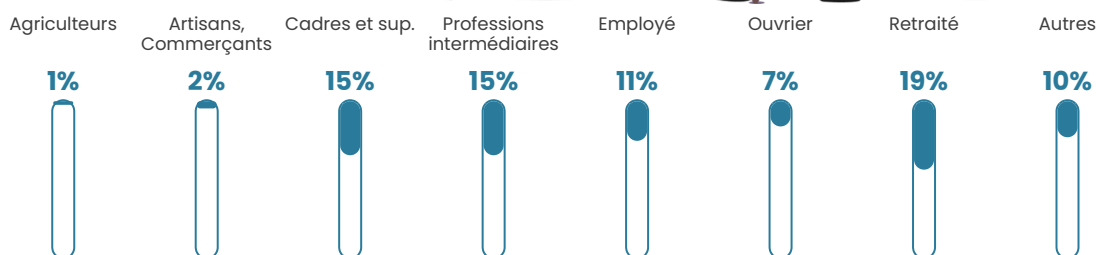

Pop densité

237 h/km²

Revenu moyen

25 850 €/an

Evolution du nombre d'habitants

Sources : Institut national de la statistique et des études économiques (insee) selon Les dernières parutions officielles de 2024 portant sur les années 2020, 2021 et 2022.

Tranche d'âge

Activité professionnelle

Niveau de diplôme

Composition des ménages

Profils électoraux

Premier tour

	Emmanuel MACRON	35.84 %
	Jean-Luc MÉLENCHON	24.60 %
	Yannick JADOT	11.38 %
	Marine LE PEN	10.98 %
	Valérie PÉCRESE	4.17 %
	Éric ZEMMOUR	3.43 %
	Anne HIDALGO	3.15 %
	Jean LASSALLE	2.22 %
	Fabien ROUSSEL	1.66 %
	Nicolas DUPONT- AIGNAN	1.35 %
	Nathalie ARTHAUD	0.75 %
	Philippe POUTOU	0.47 %