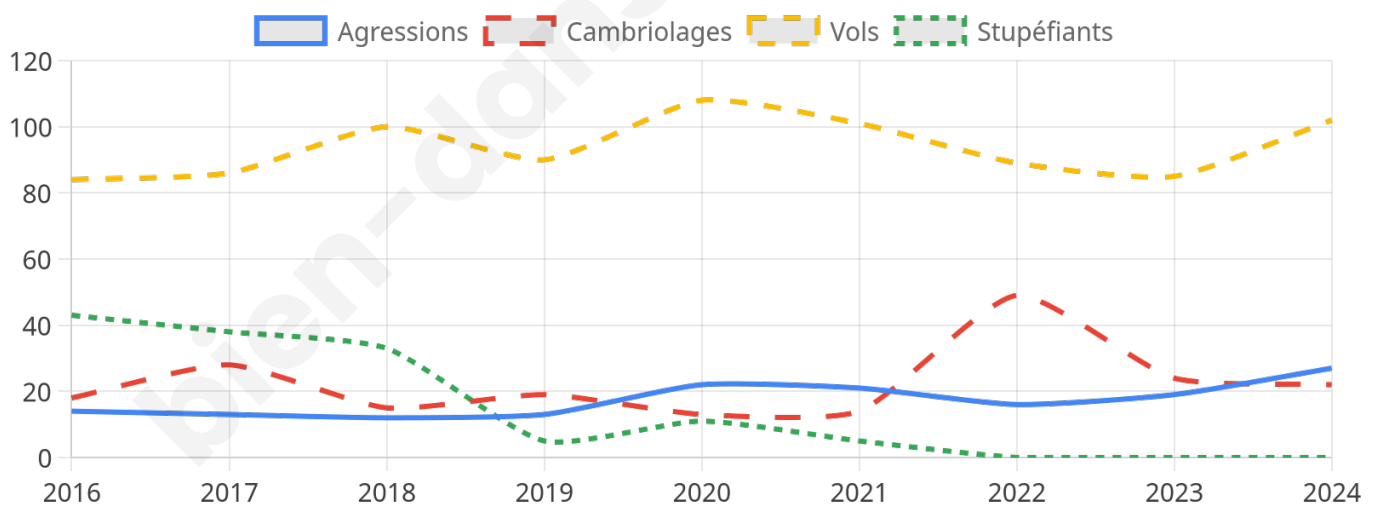

5 378 inscrits

Participation : 81.39%

Votes blancs : 1.55%

Votes nuls : 0.48%

Second tour

	Emmanuel MACRON	80,82 %
	Marine LE PEN	19,18 %

5 381 inscrits

Participation : 81.19%

Votes blancs : 6.84%

Votes nuls : 1.88%

Sécurité

Agressions physiques / sexuelles

27

Cambriolages

22

Vols / dégradations

102

Stupéfiants

0

Evolution du nombre d'infractions

Pour comparer

(en proportion du nombre d'habitants)

Sources : Bases statistiques communale, départementale et régionale de la délinquance enregistrée par la police et la gendarmerie nationales selon les dernières parutions officielles de 2025 portant sur l'année 2024 ([data.gouv](https://data.gouv.fr)).