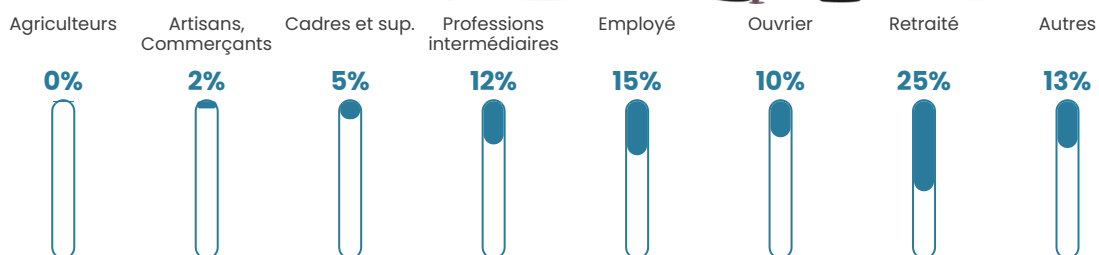

1 575 h/km²

Revenu moyen

21 900 €/an

Evolution du nombre d'habitants

Sources : Institut national de la statistique et des études économiques (insee) selon Les dernières parutions officielles de 2024 portant sur les années 2020, 2021 et 2022.

Tranche d'âge

Activité professionnelle

Niveau de diplôme

Composition des ménages

Profils électoraux

Premier tour

	Emmanuel MACRON	28.46 %
	Marine LE PEN	27.22 %
	Jean-Luc MÉLENCHON	20.87 %
	Éric ZEMMOUR	4.82 %
	Yannick JADOT	3.93 %
	Fabien ROUSSEL	3.69 %
	Valérie PÉCRESSÉ	3.01 %
	Jean LASSALLE	2.44 %
	Anne HIDALGO	1.99 %
	Nicolas DUPONT- AIGNAN	1.90 %
	Nathalie ARTHAUD	0.90 %
	Philippe POUTOU	0.77 %