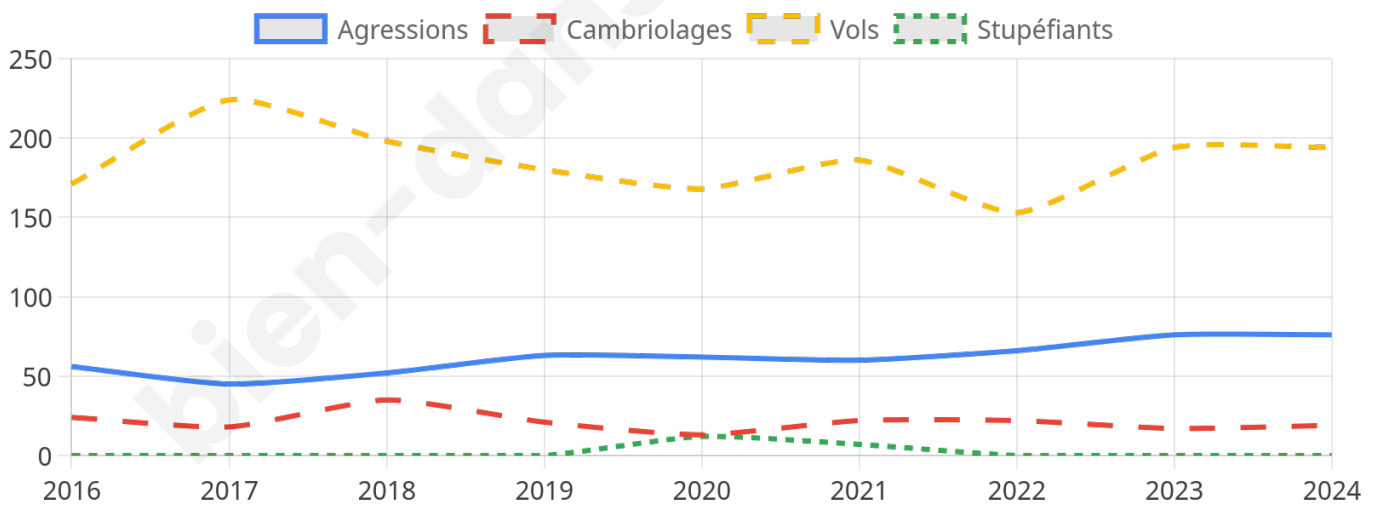

6 013 inscrits

Participation : 75.17%

Votes blancs : 0.93%

Votes nuls : 1.22%

Second tour

	Emmanuel MACRON	54,88 %
	Marine LE PEN	45,12 %

6 014 inscrits

Participation : 75.07%

Votes blancs : 6.16%

Votes nuls : 2.92%

Sécurité

Agressions physiques / sexuelles

76

Cambriolages

19

Vols / dégradations

194

Stupéfiants

0

Evolution du nombre d'infractions

Pour comparer

(en proportion du nombre d'habitants)

Sources : Bases statistiques communale, départementale et régionale de la délinquance enregistrée par la police et la gendarmerie nationales selon les dernières parutions officielles de 2025 portant sur l'année 2024 ([data.gouv](https://data.gouv.fr)).