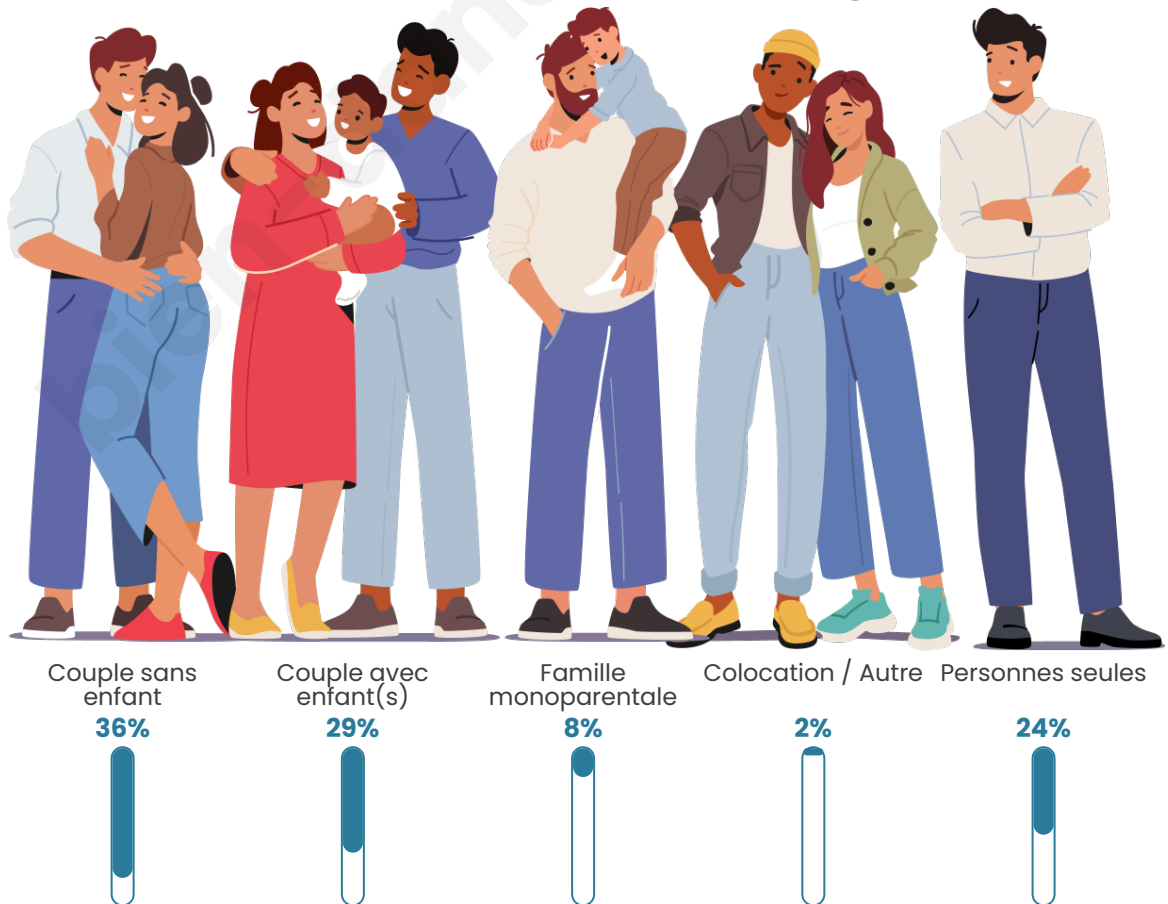

Tranche d'âge

Activité professionnelle

Niveau de diplôme

Composition des ménages

Profils électoraux

Premier tour

	Emmanuel MACRON	28.46 %
	Marine LE PEN	27.22 %
	Jean-Luc MÉLENCHON	20.87 %
	Éric ZEMMOUR	4.82 %
	Yannick JADOT	3.93 %
	Fabien ROUSSEL	3.69 %
	Valérie PÉCRESSÉ	3.01 %
	Jean LASSALLE	2.44 %
	Anne HIDALGO	1.99 %
	Nicolas DUPONT- AIGNAN	1.90 %
	Nathalie ARTHAUD	0.90 %
	Philippe POUTOU	0.77 %