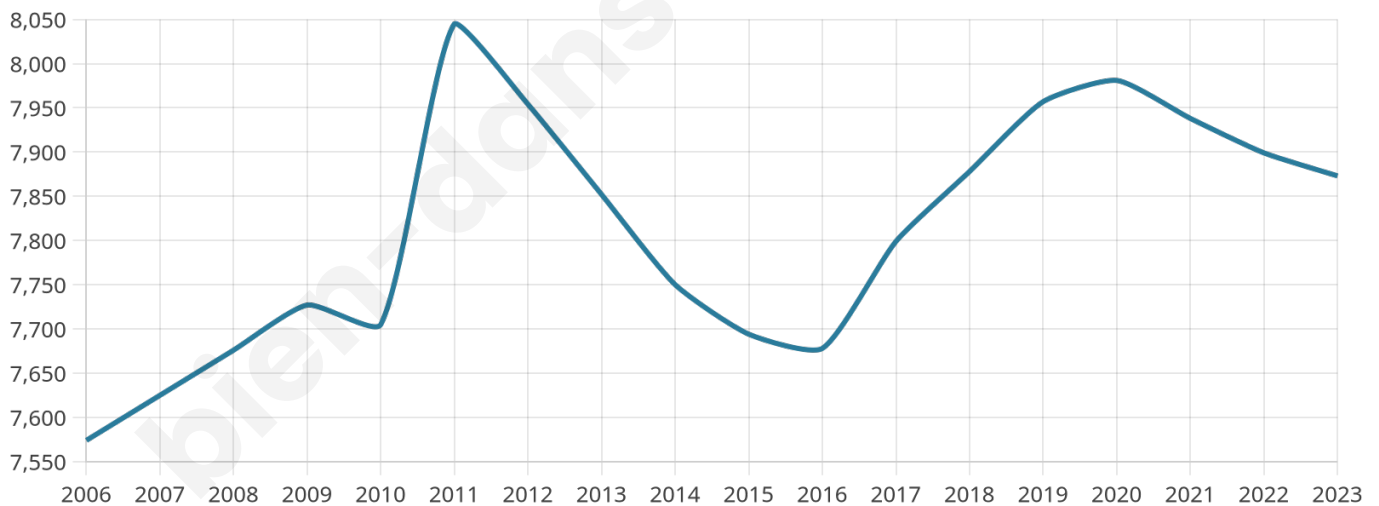

7 873

Age moyen

42 ans

Pop active

44.4%

Taux chômage

10.1%

Pop densité

1 575 h/km²

Revenu moyen

21 900 €/an

Evolution du nombre d'habitants

Sources : Institut national de la statistique et des études économiques (insee) selon Les dernières parutions officielles de 2024 portant sur les années 2020, 2021 et 2022.