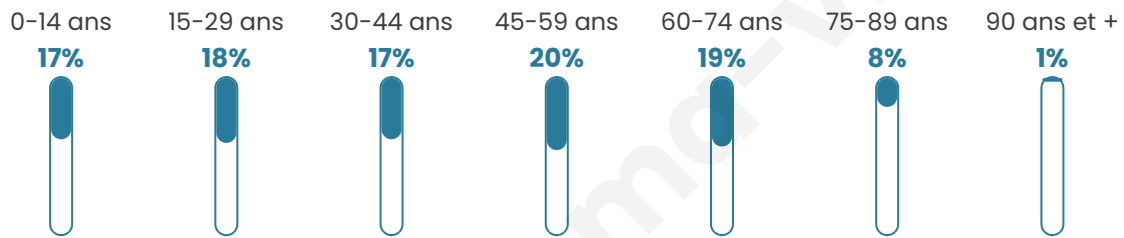

7 873

Age moyen

42 ans

Pop active

44.4%

Taux chômage

10.1%

Pop densité

1 575 h/km²

Revenu moyen

21 900 €/an

Evolution du nombre d'habitants

Sources : Institut national de la statistique et des études économiques (insee) selon Les dernières parutions officielles de 2024 portant sur les années 2020, 2021 et 2022.

Tranche d'âge

Activité professionnelle

Niveau de diplôme

Composition des ménages

Profils électoraux

Premier tour

	Emmanuel MACRON	28.46 %
	Marine LE PEN	27.22 %
	Jean-Luc MÉLENCHON	20.87 %
	Éric ZEMMOUR	4.82 %
	Yannick JADOT	3.93 %
	Fabien ROUSSEL	3.69 %
	Valérie PÉCRESSÉ	3.01 %
	Jean LASSALLE	2.44 %
	Anne HIDALGO	1.99 %
	Nicolas DUPONT- AIGNAN	1.90 %
	Nathalie ARTHAUD	0.90 %
	Philippe POUTOU	0.77 %

6 013 inscrits

Participation : 75.17%

Votes blancs : 0.93%

Votes nuls : 1.22%

Second tour

	Emmanuel MACRON	54,88 %
	Marine LE PEN	45,12 %

6 014 inscrits

Participation : 75.07%