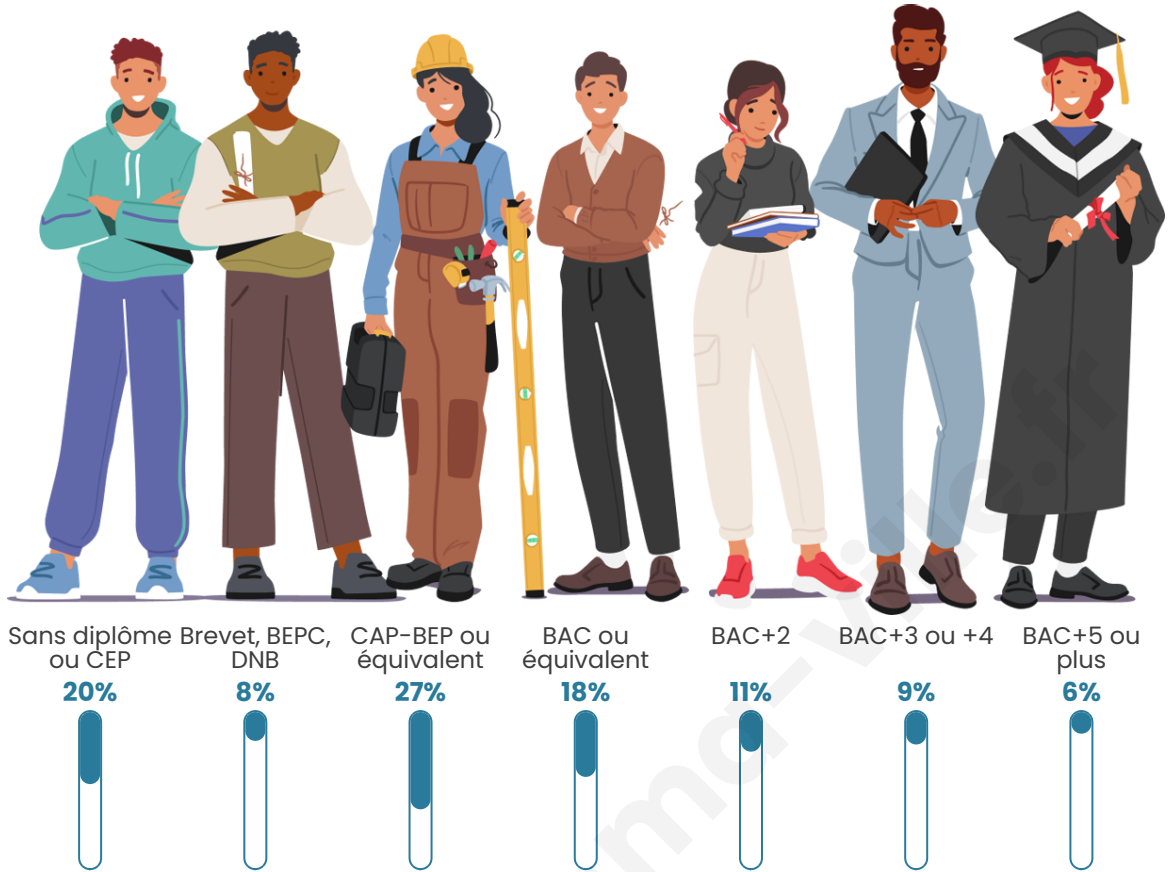

7 873

Age moyen

42 ans

Pop active

44.4%

Taux chômage

10.1%

Pop densité

Tranche d'âge

Activité professionnelle

Niveau de diplôme

Composition des ménages

Profils électoraux

Premier tour

	Emmanuel MACRON	28.46 %
	Marine LE PEN	27.22 %
	Jean-Luc MÉLENCHON	20.87 %
	Éric ZEMMOUR	4.82 %
	Yannick JADOT	3.93 %
	Fabien ROUSSEL	3.69 %
	Valérie PÉCRESSÉ	3.01 %
	Jean LASSALLE	2.44 %
	Anne HIDALGO	1.99 %
	Nicolas DUPONT- AIGNAN	1.90 %
	Nathalie ARTHAUD	0.90 %
	Philippe POUTOU	0.77 %