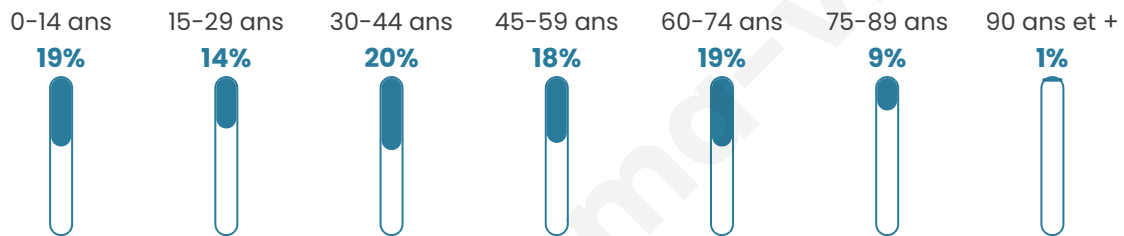

# Statistiques sur la population

Nombre d'habitants

**501**

Age moyen

**42 ans**

Pop active

**45.3%**

Taux chômage

**6.6%**

Pop densité

**42 h/km<sup>2</sup>**

Revenu moyen

**21 710 €/an**

## Evolution du nombre d'habitants

Sources : Institut national de la statistique et des études économiques (insee) selon Les dernières parutions officielles de 2024 portant sur les années 2020, 2021 et 2022.

## Tranche d'âge