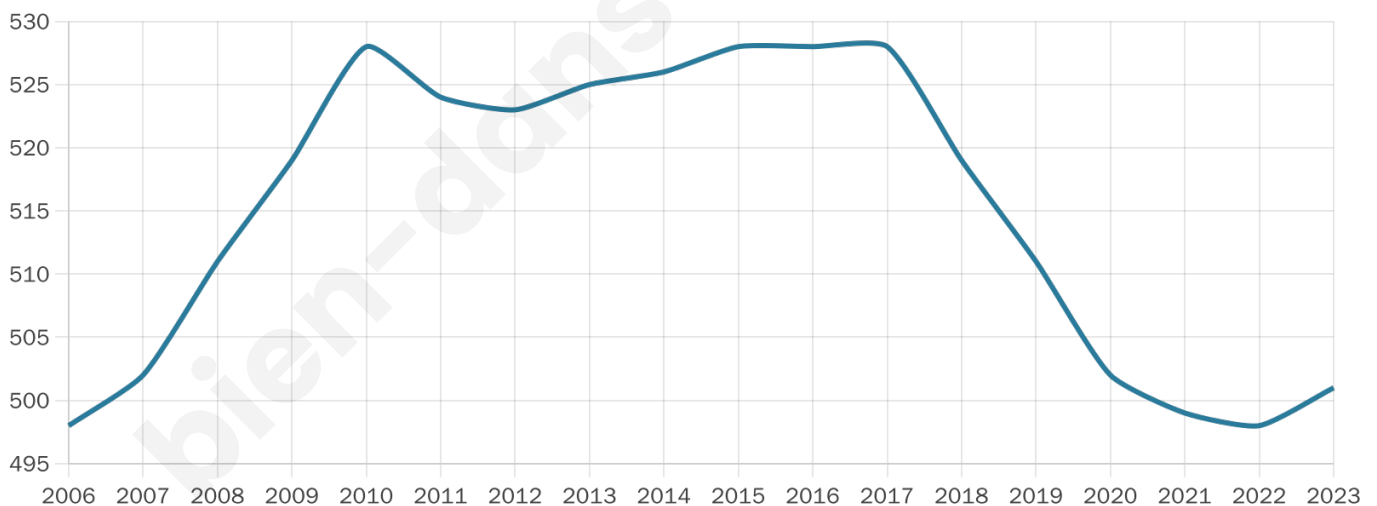

# Statistiques sur la population

Nombre d'habitants

**501**

Age moyen

**42 ans**

Pop active

**45.3%**

Taux chômage

**6.6%**

Pop densité

**42 h/km<sup>2</sup>**

Revenu moyen

**21 710 €/an**

## Evolution du nombre d'habitants

Sources : Institut national de la statistique et des études économiques (insee) selon Les dernières parutions officielles de 2024 portant sur les années 2020, 2021 et 2022.