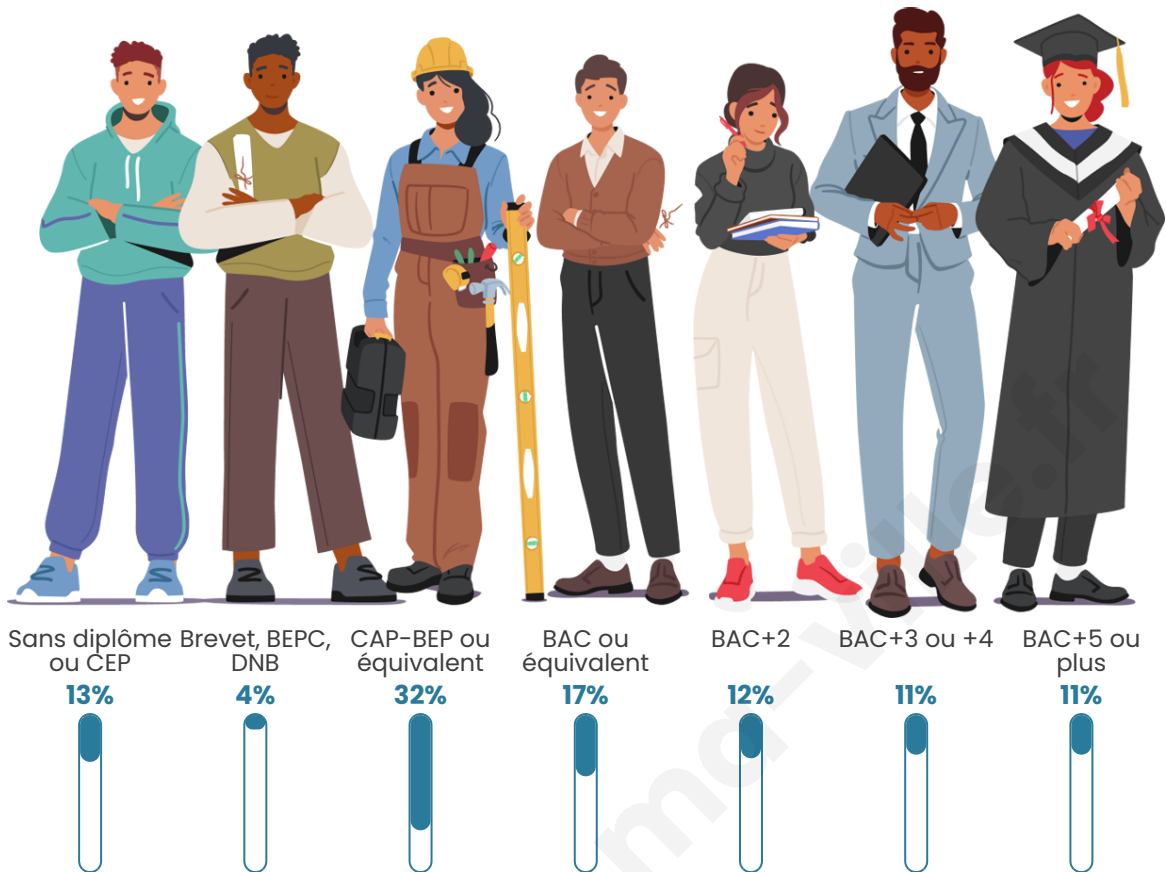

46 ans

Pop active

45%

Taux chômage

4.4%

Pop densité

440 h/km²

Revenu moyen

Tranche d'âge

Activité professionnelle

Niveau de diplôme

Composition des ménages

Profils électoraux

Premier tour

	Emmanuel MACRON	36.18 %
	Marine LE PEN	21.33 %
	Jean-Luc MÉLENCHON	16.03 %
	Éric ZEMMOUR	8.55 %
	Valérie PÉCRESE	4.49 %
	Yannick JADOT	4.37 %
	Nicolas DUPONT- AIGNAN	3.24 %
	Jean LASSALLE	2.37 %
	Anne HIDALGO	1.56 %
	Fabien ROUSSEL	1.25 %
	Philippe POUTOU	0.50 %
	Nathalie ARTHAUD	0.12 %