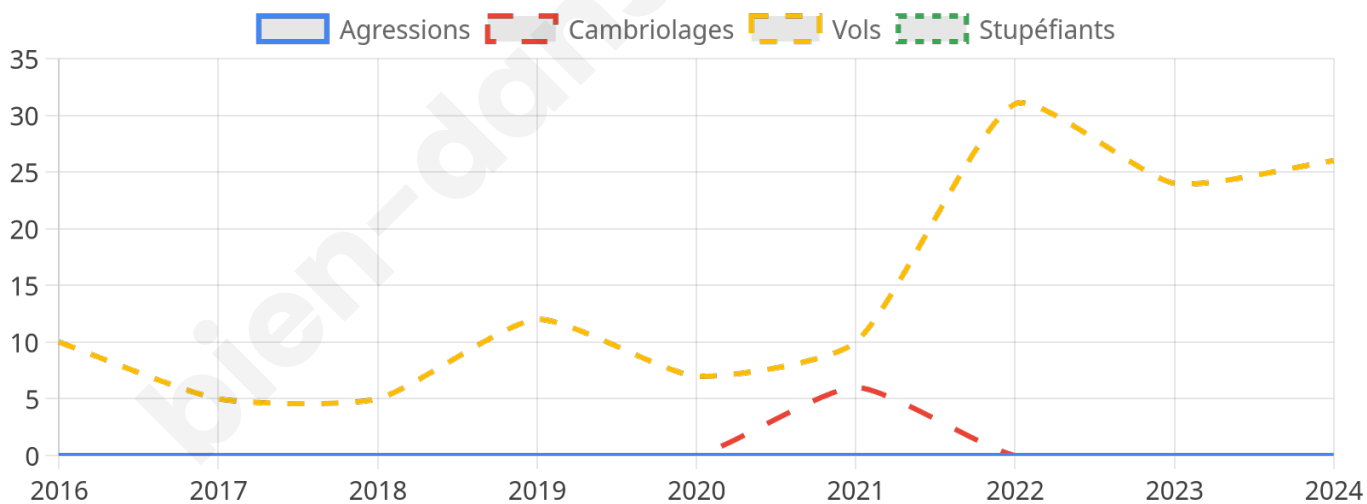

2 005 inscrits

Participation : 81.65%

Votes blancs : 1.53%

Votes nuls : 0.55%

Second tour

	Emmanuel MACRON	65,45 %
	Marine LE PEN	34,55 %

2 005 inscrits

Participation : 80.45%

Votes blancs : 5.15%

Votes nuls : 1.18%

Sécurité

Agressions physiques / sexuelles

0

Cambriolages

0

Vols / dégradations

26

Stupéfiants

0

Evolution du nombre d'infractions

Pour comparer

(en proportion du nombre d'habitants)

■ Ville ■ Département ■ Région

Sources : Bases statistiques communale, départementale et régionale de la délinquance enregistrée par la police et la gendarmerie nationales selon les dernières parutions officielles de 2025 portant sur l'année 2024 ([data.gouv](https://data.gouv.fr)).