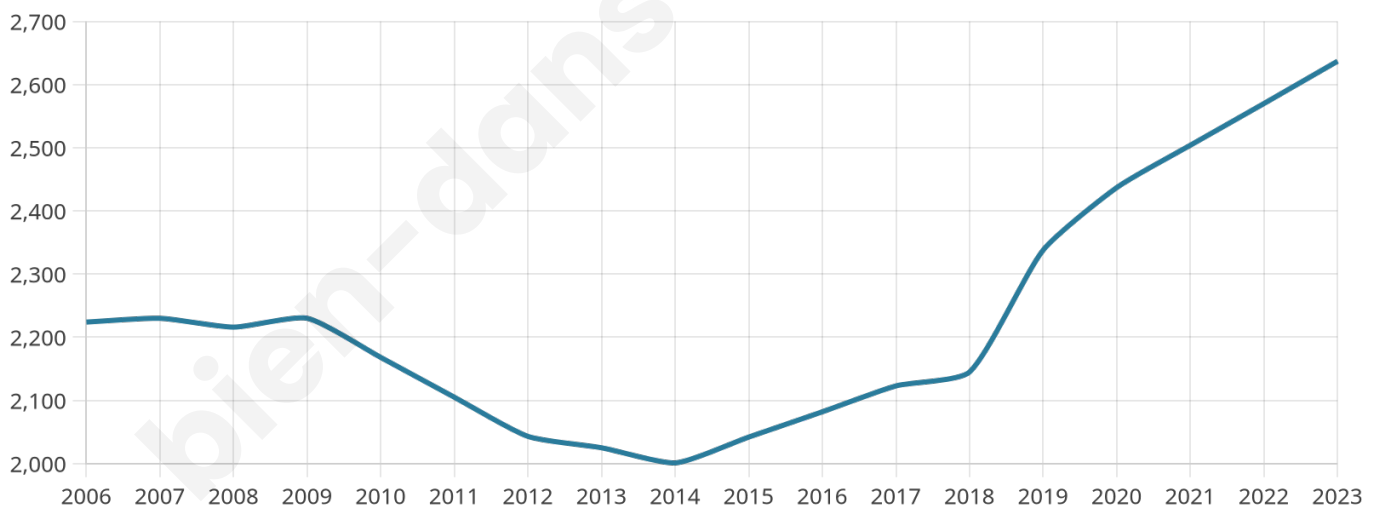

46 ans

Pop active

45%

Taux chômage

4.4%

Pop densité

440 h/km²

Revenu moyen

28 520 €/an

Evolution du nombre d'habitants

Sources : Institut national de la statistique et des études économiques (insee) selon Les dernières parutions officielles de 2024 portant sur les années 2020, 2021 et 2022.