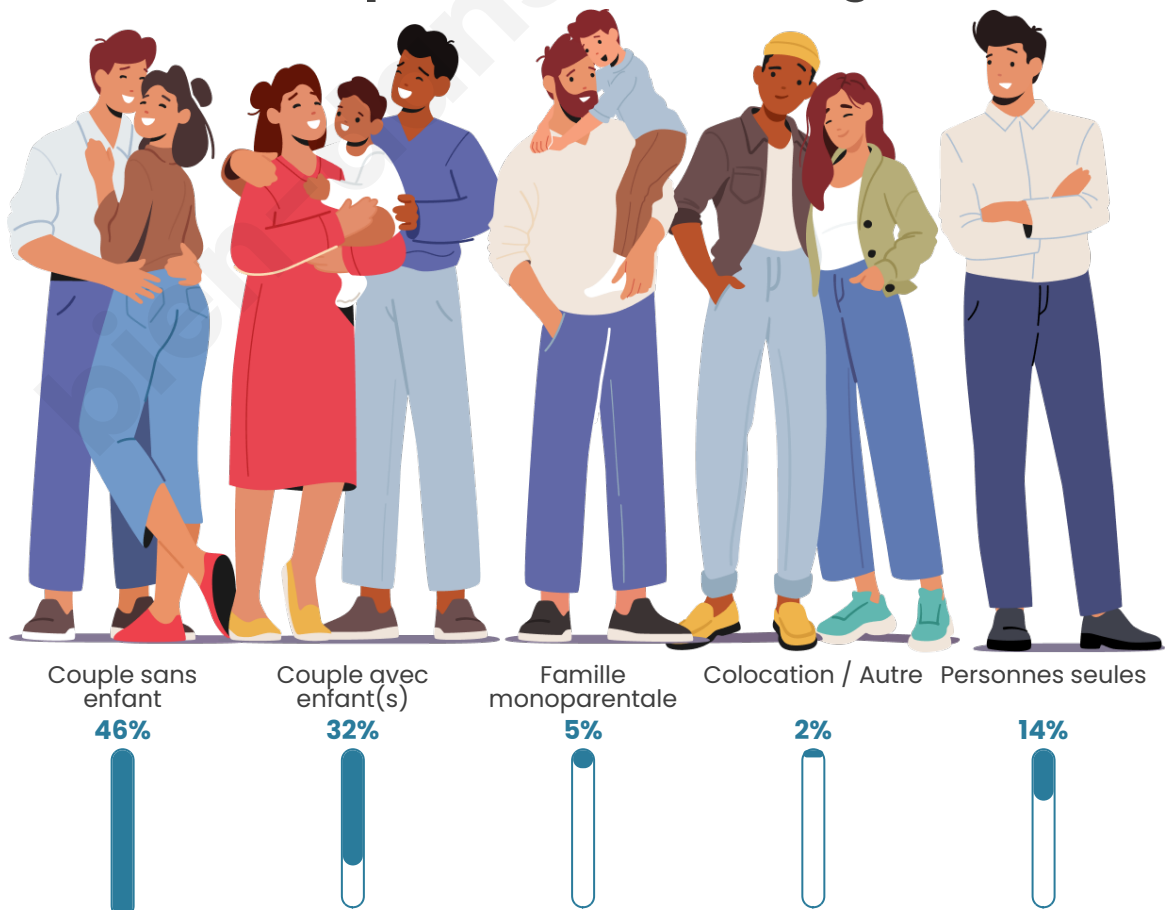

Tranche d'âge

Activité professionnelle

Niveau de diplôme

Composition des ménages

Profils électoraux

Premier tour

	Emmanuel MACRON	36.18 %
	Marine LE PEN	21.33 %
	Jean-Luc MÉLENCHON	16.03 %
	Éric ZEMMOUR	8.55 %
	Valérie PÉCRESE	4.49 %
	Yannick JADOT	4.37 %
	Nicolas DUPONT- AIGNAN	3.24 %
	Jean LASSALLE	2.37 %
	Anne HIDALGO	1.56 %
	Fabien ROUSSEL	1.25 %
	Philippe POUTOU	0.50 %
	Nathalie ARTHAUD	0.12 %