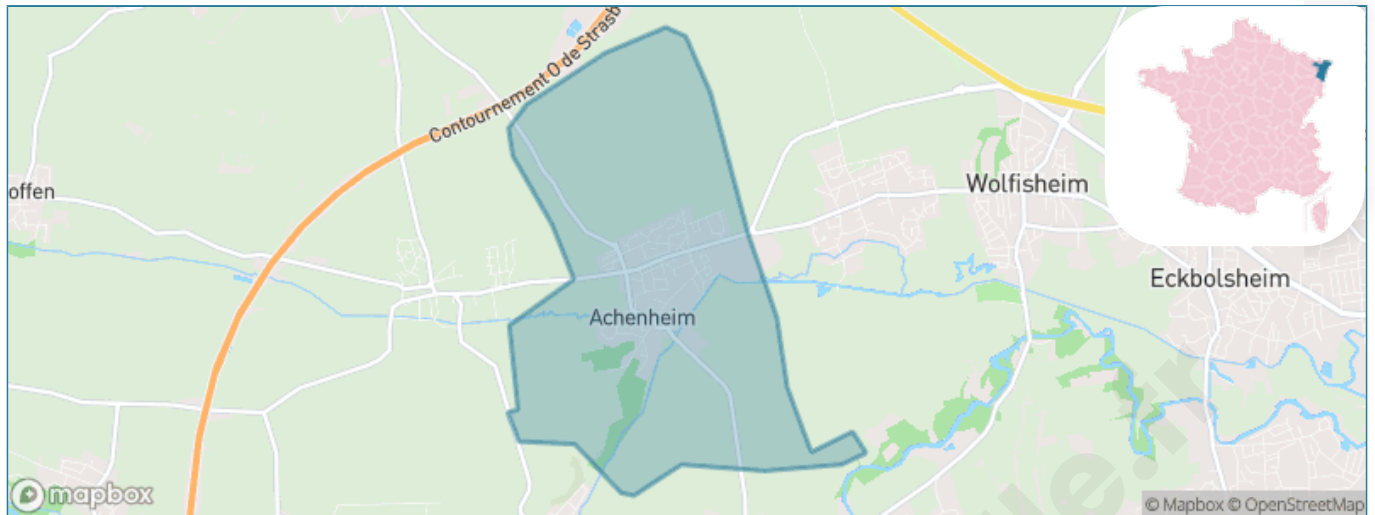

Situation géographique

i Informations clés

- **Région** : Grand Est
- **Département** : Bas-Rhin
- **Code postal** : 67204
- **Superficie** : 6 km²

Statistiques sur la population

Nombre d'habitants

2 637

Age moyen