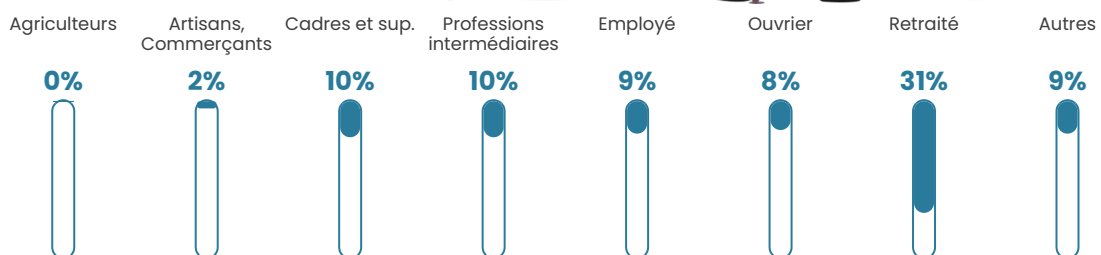

46 ans

Pop active

45%

Taux chômage

4.4%

Pop densité

440 h/km²

Revenu moyen

28 520 €/an

Evolution du nombre d'habitants

Sources : Institut national de la statistique et des études économiques (insee) selon Les dernières parutions officielles de 2024 portant sur les années 2020, 2021 et 2022.

Tranche d'âge

Activité professionnelle

Niveau de diplôme

Composition des ménages

Profils électoraux

Premier tour

	Emmanuel MACRON	36.18 %
	Marine LE PEN	21.33 %
	Jean-Luc MÉLENCHON	16.03 %
	Éric ZEMMOUR	8.55 %
	Valérie PÉCRESE	4.49 %
	Yannick JADOT	4.37 %
	Nicolas DUPONT- AIGNAN	3.24 %
	Jean LASSALLE	2.37 %
	Anne HIDALGO	1.56 %
	Fabien ROUSSEL	1.25 %
	Philippe POUTOU	0.50 %
	Nathalie ARTHAUD	0.12 %