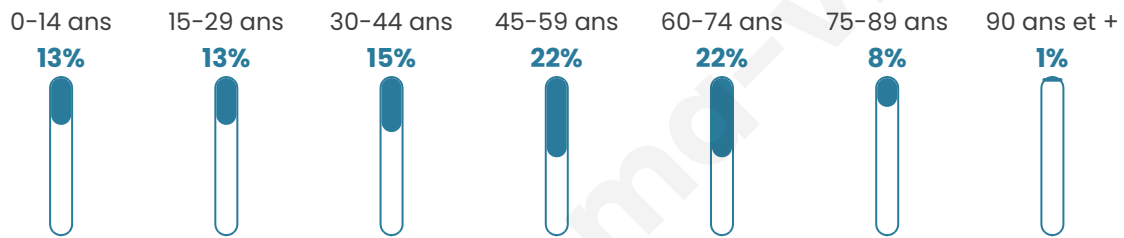

Situation géographique

i Informations clés

- **Région** : Grand Est
- **Département** : Bas-Rhin
- **Code postal** : 67204
- **Superficie** : 6 km²

Statistiques sur la population

Nombre d'habitants

2 637

Age moyen

46 ans

Pop active

45%

Taux chômage

4.4%

Pop densité

440 h/km²

Revenu moyen

28 520 €/an

Evolution du nombre d'habitants

Sources : Institut national de la statistique et des études économiques (insee) selon Les dernières parutions officielles de 2024 portant sur les années 2020, 2021 et 2022.

Tranche d'âge

Activité professionnelle

Niveau de diplôme

Composition des ménages

Profils électoraux

Premier tour

	Emmanuel MACRON	36.18 %
	Marine LE PEN	21.33 %
	Jean-Luc MÉLENCHON	16.03 %
	Éric ZEMMOUR	8.55 %
	Valérie PÉCRESE	4.49 %
	Yannick JADOT	4.37 %
	Nicolas DUPONT- AIGNAN	3.24 %
	Jean LASSALLE	2.37 %
	Anne HIDALGO	1.56 %
	Fabien ROUSSEL	1.25 %
	Philippe POUTOU	0.50 %
	Nathalie ARTHAUD	0.12 %