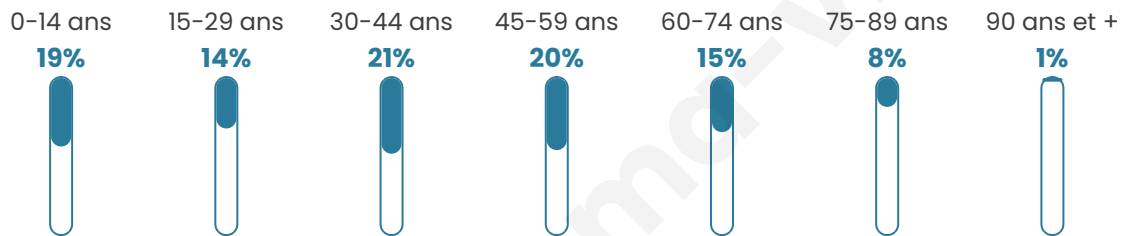

2 048

Age moyen

41 ans

Pop active

49%

Taux chômage

12.3%

Pop densité

158 h/km²

Revenu moyen

21 060 €/an

Evolution du nombre d'habitants

Sources : Institut national de la statistique et des études économiques (insee) selon Les dernières parutions officielles de 2024 portant sur les années 2020, 2021 et 2022.

Tranche d'âge

Activité professionnelle

Niveau de diplôme

Composition des ménages

Profils électoraux

Premier tour

	Marine LE PEN	37.46 %
	Emmanuel MACRON	21.44 %
	Jean-Luc MÉLENCHON	15.75 %
	Éric ZEMMOUR	6.49 %
	Jean LASSALLE	5.69 %
	Fabien ROUSSEL	3.11 %
	Yannick JADOT	3.02 %
	Valérie PÉCRESSE	2.14 %
	Nicolas DUPONT-AIGNAN	1.78 %
	Anne HIDALGO	1.33 %
	Nathalie ARTHAUD	0.89 %
	Philippe POUTOU	0.89 %

Second tour

	Emmanuel MACRON	40,57 %
	Marine LE PEN	59,43 %

1 533 inscrits

Participation : 74.17%

Votes blancs : 6.42%

Votes nuls : 1.67%

1 535 inscrits

Participation : 74.85%