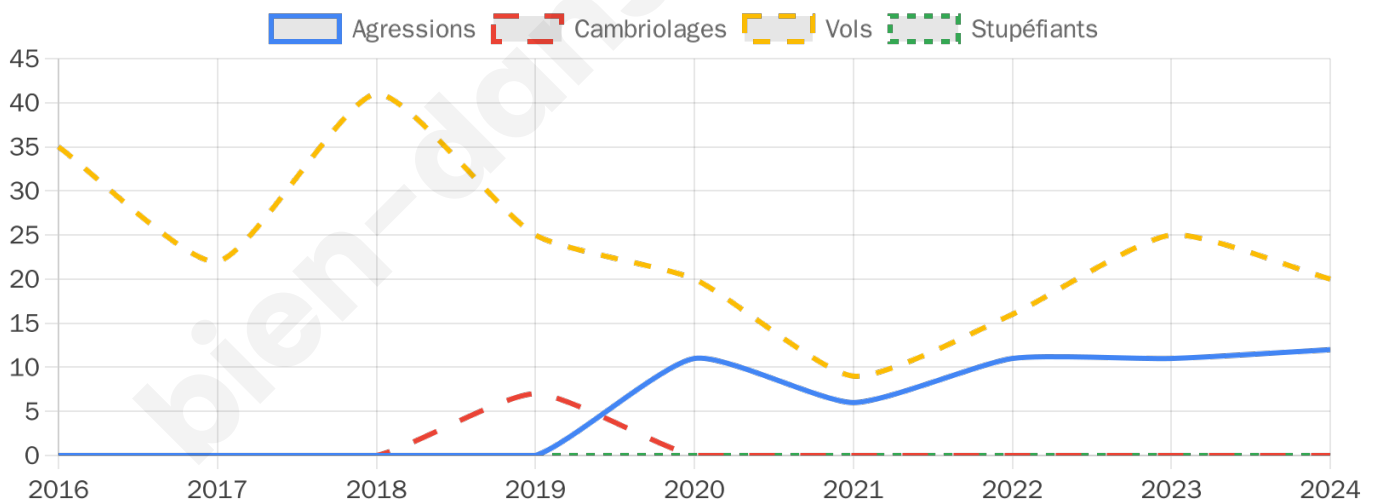

Sécurité

Agressions physiques / sexuelles

12

Cambriolages

0

Vols / dégradations

20

Stupéfiants

0

Evolution du nombre d'infractions