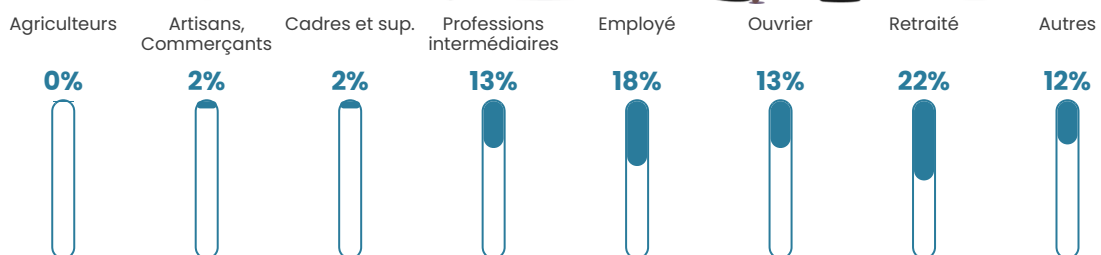

158 h/km²

Revenu moyen

21 060 €/an

Evolution du nombre d'habitants

Sources : Institut national de la statistique et des études économiques (insee) selon Les dernières parutions officielles de 2024 portant sur les années 2020, 2021 et 2022.

Tranche d'âge

Activité professionnelle

Niveau de diplôme

Composition des ménages

Profils électoraux

Premier tour

	Marine LE PEN	37.46 %
	Emmanuel MACRON	21.44 %
	Jean-Luc MÉLENCHON	15.75 %
	Éric ZEMMOUR	6.49 %
	Jean LASSALLE	5.69 %
	Fabien ROUSSEL	3.11 %
	Yannick JADOT	3.02 %
	Valérie PÉCRESSE	2.14 %
	Nicolas DUPONT-AIGNAN	1.78 %
	Anne HIDALGO	1.33 %
	Nathalie ARTHAUD	0.89 %
	Philippe POUTOU	0.89 %