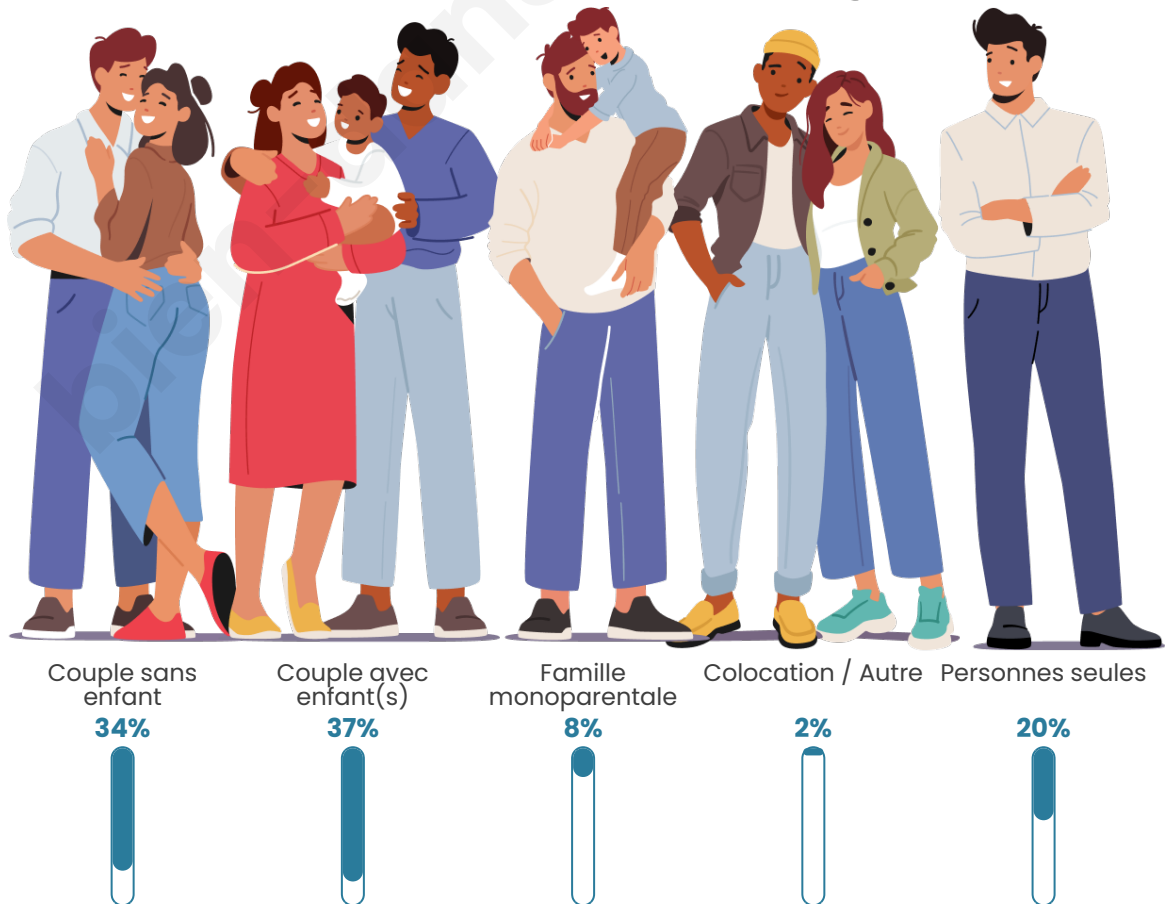

Tranche d'âge

Activité professionnelle

Niveau de diplôme

Composition des ménages

Profils électoraux

Premier tour

	Marine LE PEN	37.46 %
	Emmanuel MACRON	21.44 %
	Jean-Luc MÉLENCHON	15.75 %
	Éric ZEMMOUR	6.49 %
	Jean LASSALLE	5.69 %
	Fabien ROUSSEL	3.11 %
	Yannick JADOT	3.02 %
	Valérie PÉCRESSE	2.14 %
	Nicolas DUPONT-AIGNAN	1.78 %
	Anne HIDALGO	1.33 %
	Nathalie ARTHAUD	0.89 %
	Philippe POUTOU	0.89 %