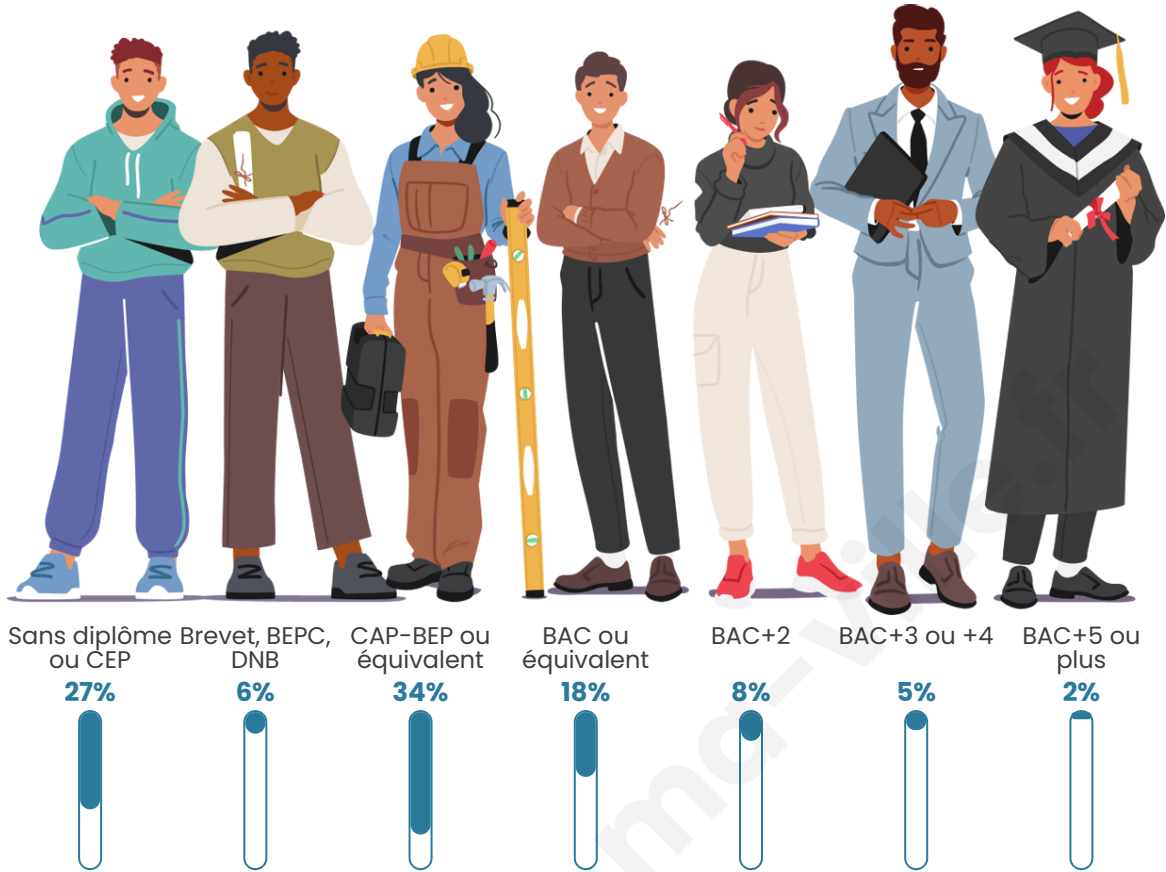

2 048

Age moyen

41 ans

Pop active

49%

Taux chômage

12.3%

Pop densité

Tranche d'âge

Activité professionnelle

Niveau de diplôme

Composition des ménages

Profils électoraux

Premier tour

	Marine LE PEN	37.46 %
	Emmanuel MACRON	21.44 %
	Jean-Luc MÉLENCHON	15.75 %
	Éric ZEMMOUR	6.49 %
	Jean LASSALLE	5.69 %
	Fabien ROUSSEL	3.11 %
	Yannick JADOT	3.02 %
	Valérie PÉCRESSE	2.14 %
	Nicolas DUPONT-AIGNAN	1.78 %
	Anne HIDALGO	1.33 %
	Nathalie ARTHAUD	0.89 %
	Philippe POUTOU	0.89 %