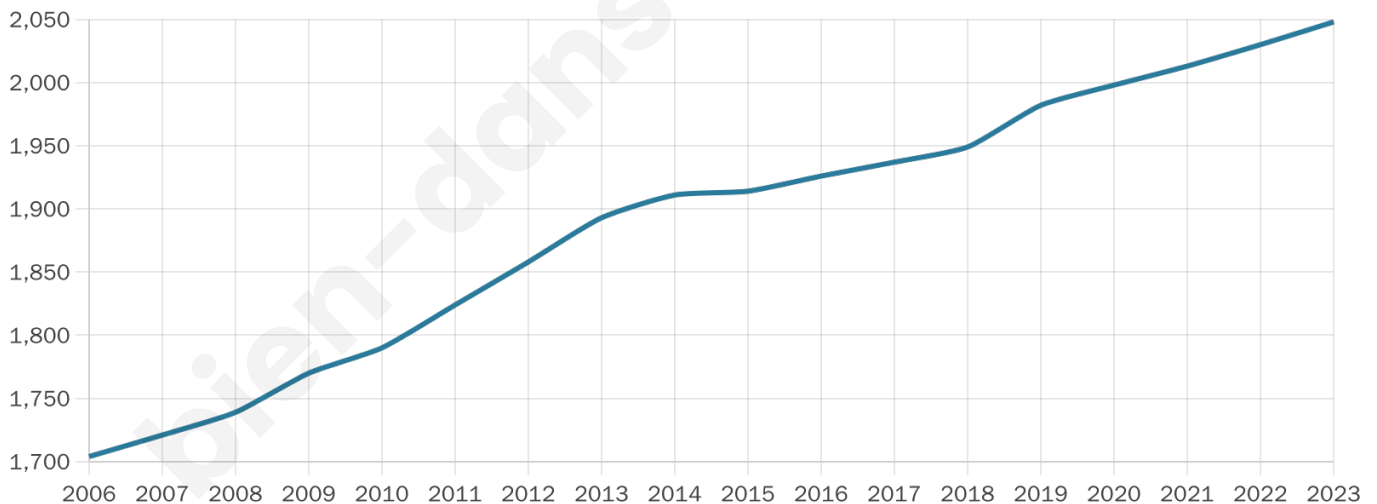

2 048

Age moyen

41 ans

Pop active

49%

Taux chômage

12.3%

Pop densité

158 h/km²

Revenu moyen

21 060 €/an

Evolution du nombre d'habitants

Sources : Institut national de la statistique et des études économiques (insee) selon Les dernières parutions officielles de 2024 portant sur les années 2020, 2021 et 2022.