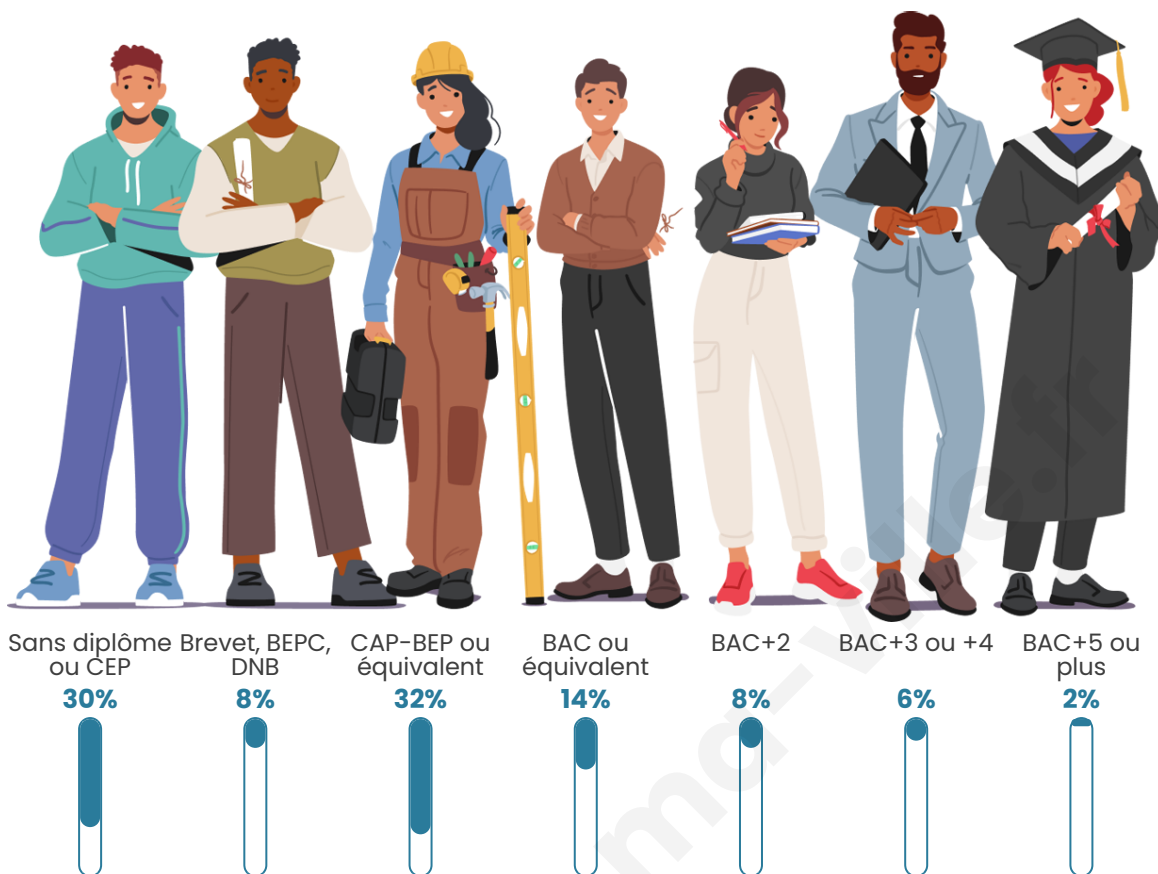

518

Age moyen

50 ans

Pop active

36.1%

Taux chômage

10.1%

Pop densité

16 h/km²

Revenu moyen

18 600 €/an

Evolution du nombre d'habitants

Sources : Institut national de la statistique et des études économiques (insee) selon Les dernières parutions officielles de 2024 portant sur les années 2020, 2021 et 2022.

Tranche d'âge

Activité professionnelle

Niveau de diplôme

Composition des ménages

Profils électoraux

Premier tour

	Emmanuel MACRON	29.13 %
	Marine LE PEN	27.95 %
	Éric ZEMMOUR	9.84 %
	Jean-Luc MÉLENCHON	9.45 %
	Valérie PÉCRESSSE	8.66 %
	Jean LASSALLE	3.94 %
	Fabien ROUSSEL	2.76 %
	Yannick JADOT	2.76 %
	Anne HIDALGO	1.97 %
	Nicolas DUPONT-AIGNAN	1.97 %
	Philippe POUTOU	1.18 %
	Nathalie ARTHAUD	0.39 %