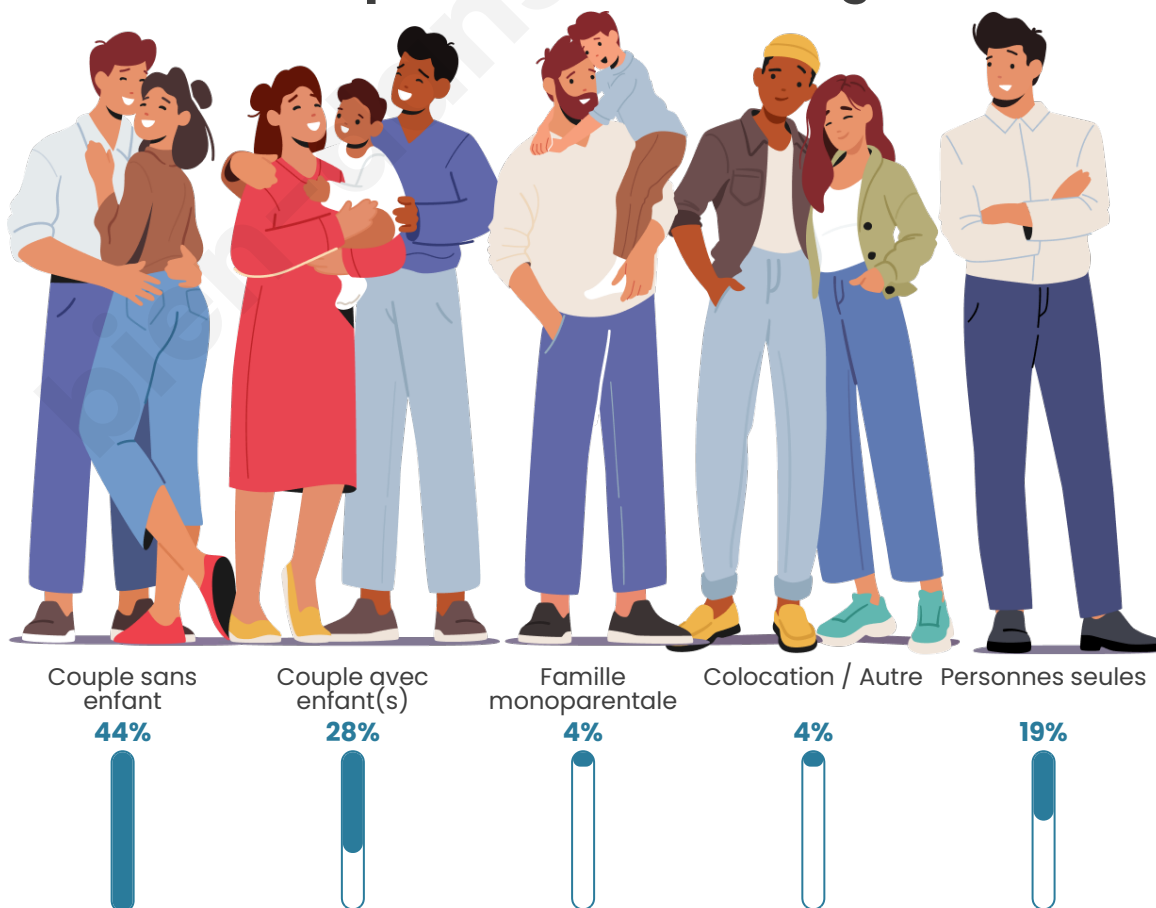

Tranche d'âge

Activité professionnelle

Niveau de diplôme

Composition des ménages

Profils électoraux

Premier tour

	Emmanuel MACRON	29.13 %
	Marine LE PEN	27.95 %
	Éric ZEMMOUR	9.84 %
	Jean-Luc MÉLENCHON	9.45 %
	Valérie PÉCRESSSE	8.66 %
	Jean LASSALLE	3.94 %
	Fabien ROUSSEL	2.76 %
	Yannick JADOT	2.76 %
	Anne HIDALGO	1.97 %
	Nicolas DUPONT-AIGNAN	1.97 %
	Philippe POUTOU	1.18 %
	Nathalie ARTHAUD	0.39 %