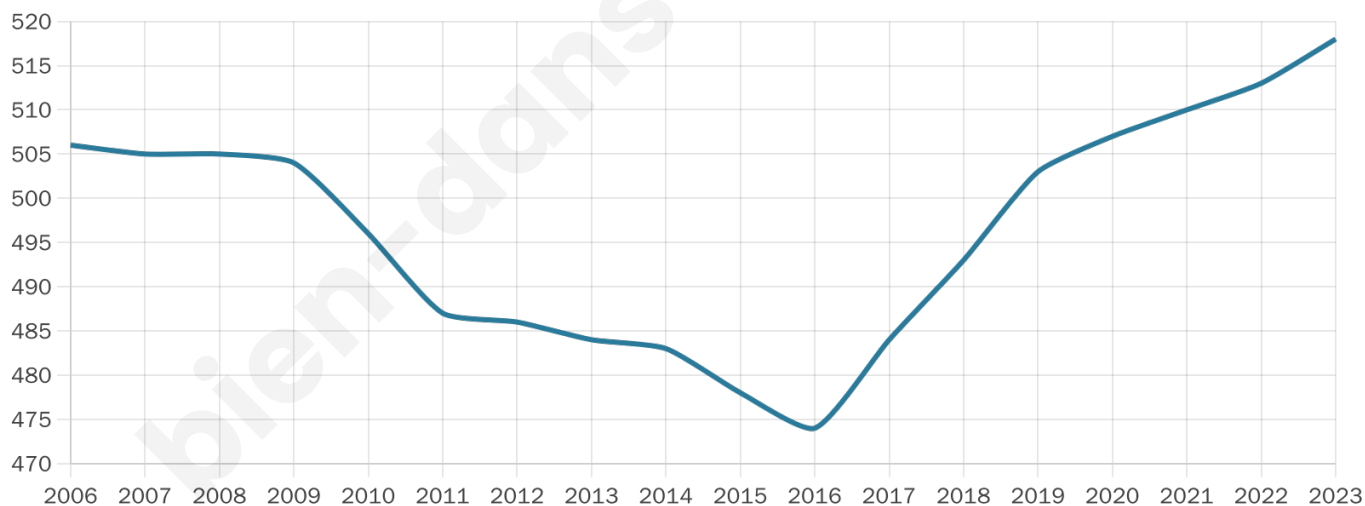

518

Age moyen

50 ans

Pop active

36.1%

Taux chômage

10.1%

Pop densité

16 h/km²

Revenu moyen

18 600 €/an

Evolution du nombre d'habitants

Sources : Institut national de la statistique et des études économiques (insee) selon Les dernières parutions officielles de 2024 portant sur les années 2020, 2021 et 2022.