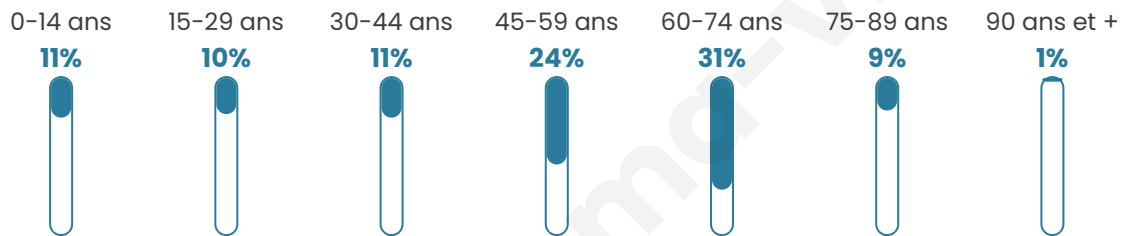

518

Age moyen

50 ans

Pop active

36.1%

Taux chômage

10.1%

Pop densité

16 h/km²

Revenu moyen

18 600 €/an

Evolution du nombre d'habitants

Sources : Institut national de la statistique et des études économiques (insee) selon Les dernières parutions officielles de 2024 portant sur les années 2020, 2021 et 2022.

Tranche d'âge

Activité professionnelle

Niveau de diplôme

Composition des ménages

Profils électoraux

Premier tour

	Emmanuel MACRON	29.13 %
	Marine LE PEN	27.95 %
	Éric ZEMMOUR	9.84 %
	Jean-Luc MÉLENCHON	9.45 %
	Valérie PÉCRESSSE	8.66 %
	Jean LASSALLE	3.94 %
	Fabien ROUSSEL	2.76 %
	Yannick JADOT	2.76 %
	Anne HIDALGO	1.97 %
	Nicolas DUPONT-AIGNAN	1.97 %
	Philippe POUTOU	1.18 %
	Nathalie ARTHAUD	0.39 %

343 inscrits

Participation : 75.22%

Votes blancs : 1.16%

Votes nuls : 0.39%

Second tour

	Emmanuel MACRON	51,93 %
	Marine LE PEN	48,07 %

344 inscrits

Participation : 71.8%