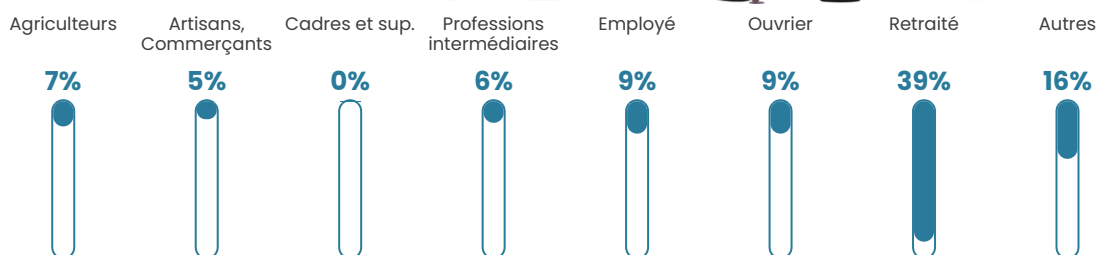

16 h/km²

Revenu moyen

18 600 €/an

Evolution du nombre d'habitants

Sources : Institut national de la statistique et des études économiques (insee) selon Les dernières parutions officielles de 2024 portant sur les années 2020, 2021 et 2022.

Tranche d'âge

Activité professionnelle

Niveau de diplôme

Composition des ménages

Profils électoraux

Premier tour

	Emmanuel MACRON	29.13 %
	Marine LE PEN	27.95 %
	Éric ZEMMOUR	9.84 %
	Jean-Luc MÉLENCHON	9.45 %
	Valérie PÉCRESSSE	8.66 %
	Jean LASSALLE	3.94 %
	Fabien ROUSSEL	2.76 %
	Yannick JADOT	2.76 %
	Anne HIDALGO	1.97 %
	Nicolas DUPONT-AIGNAN	1.97 %
	Philippe POUTOU	1.18 %
	Nathalie ARTHAUD	0.39 %