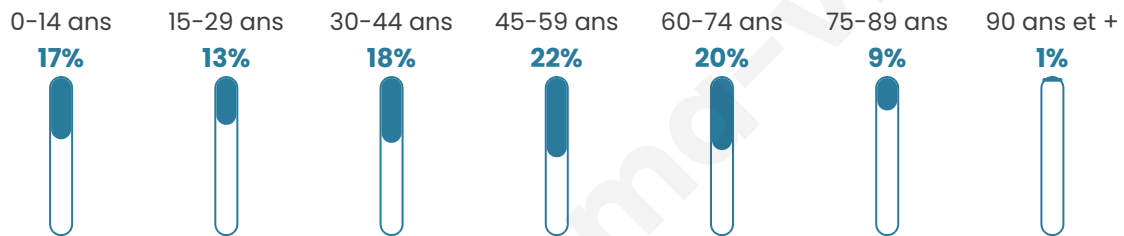

# Statistiques sur la population

Nombre d'habitants

**2 915**

Age moyen

**44 ans**

Pop active

**46.7%**

Taux chômage

**8.1%**

Pop densité

**292 h/km<sup>2</sup>**

Revenu moyen

**23 170 €/an**

## Evolution du nombre d'habitants

Sources : Institut national de la statistique et des études économiques (insee) selon Les dernières parutions officielles de 2024 portant sur les années 2020, 2021 et 2022.

## Tranche d'âge