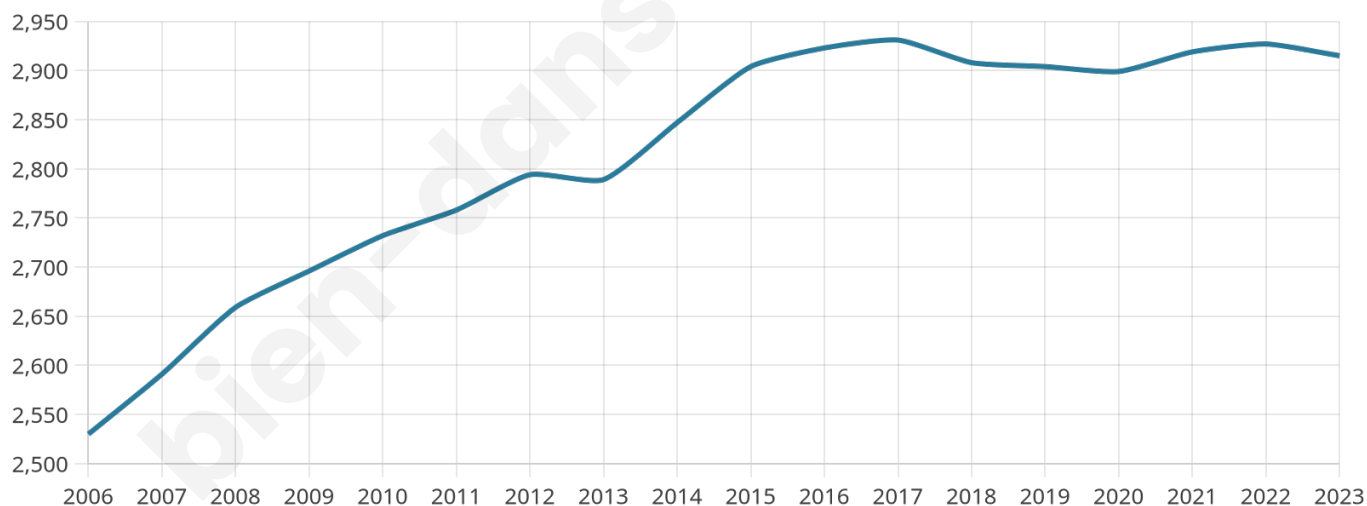

# Statistiques sur la population

Nombre d'habitants

**2 915**

Age moyen

**44 ans**

Pop active

**46.7%**

Taux chômage

**8.1%**

Pop densité

**292 h/km<sup>2</sup>**

Revenu moyen

**23 170 €/an**

## Evolution du nombre d'habitants

Sources : Institut national de la statistique et des études économiques (insee) selon Les dernières parutions officielles de 2024 portant sur les années 2020, 2021 et 2022.

## Tranche d'âge