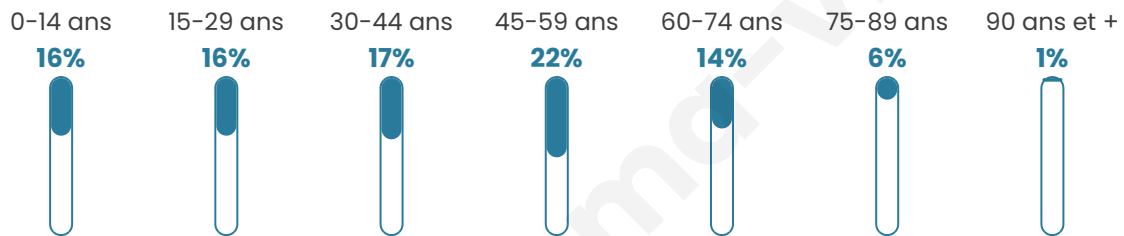

Nombre d'habitants

1 583

Age moyen

41 ans

Pop active

51.7%

Taux chômage

3.1%

Pop densité

27 h/km²

Revenu moyen

24 820 €/an

Evolution du nombre d'habitants

Sources : Institut national de la statistique et des études économiques (insee) selon Les dernières parutions officielles de 2024 portant sur les années 2020, 2021 et 2022.

Tranche d'âge

Activité professionnelle

Niveau de diplôme

Composition des ménages

Profils électoraux

Premier tour

	Marine LE PEN	29.77 %
	Emmanuel MACRON	25.00 %
	Jean-Luc MÉLENCHON	9.65 %
	Éric ZEMMOUR	7.91 %
	Nicolas DUPONT-AIGNAN	7.56 %
	Valérie PÉCRESSE	5.81 %
	Jean LASSALLE	5.58 %
	Yannick JADOT	5.23 %
	Nathalie ARTHAUD	1.28 %
	Fabien ROUSSEL	1.05 %
	Anne HIDALGO	0.81 %
	Philippe POUTOU	0.35 %

1 160 inscrits

Participation : 76.55%

Votes blancs : 2.48%

Votes nuls : 0.68%

Second tour

	Emmanuel MACRON	44,16 %
	Marine LE PEN	55,84 %

1 160 inscrits

Participation : 74.74%