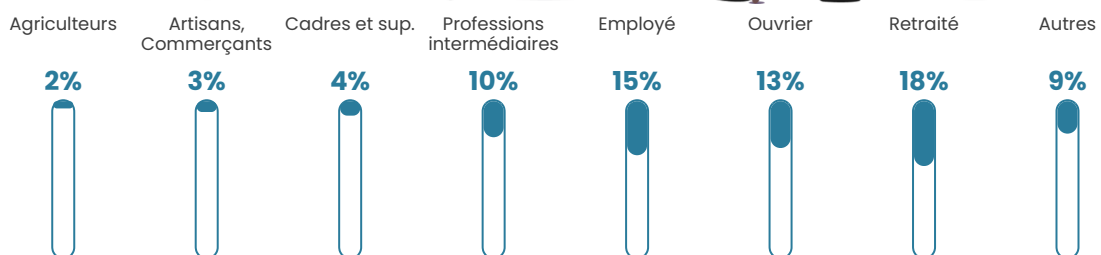

Pop densité

27 h/km²

Revenu moyen

24 820 €/an

Evolution du nombre d'habitants

Sources : Institut national de la statistique et des études économiques (insee) selon Les dernières parutions officielles de 2024 portant sur les années 2020, 2021 et 2022.

Tranche d'âge

Activité professionnelle

Niveau de diplôme

Composition des ménages

Profils électoraux

Premier tour

	Marine LE PEN	29.77 %
	Emmanuel MACRON	25.00 %
	Jean-Luc MÉLENCHON	9.65 %
	Éric ZEMMOUR	7.91 %
	Nicolas DUPONT-AIGNAN	7.56 %
	Valérie PÉCRESSE	5.81 %
	Jean LASSALLE	5.58 %
	Yannick JADOT	5.23 %
	Nathalie ARTHAUD	1.28 %
	Fabien ROUSSEL	1.05 %
	Anne HIDALGO	0.81 %
	Philippe POUTOU	0.35 %