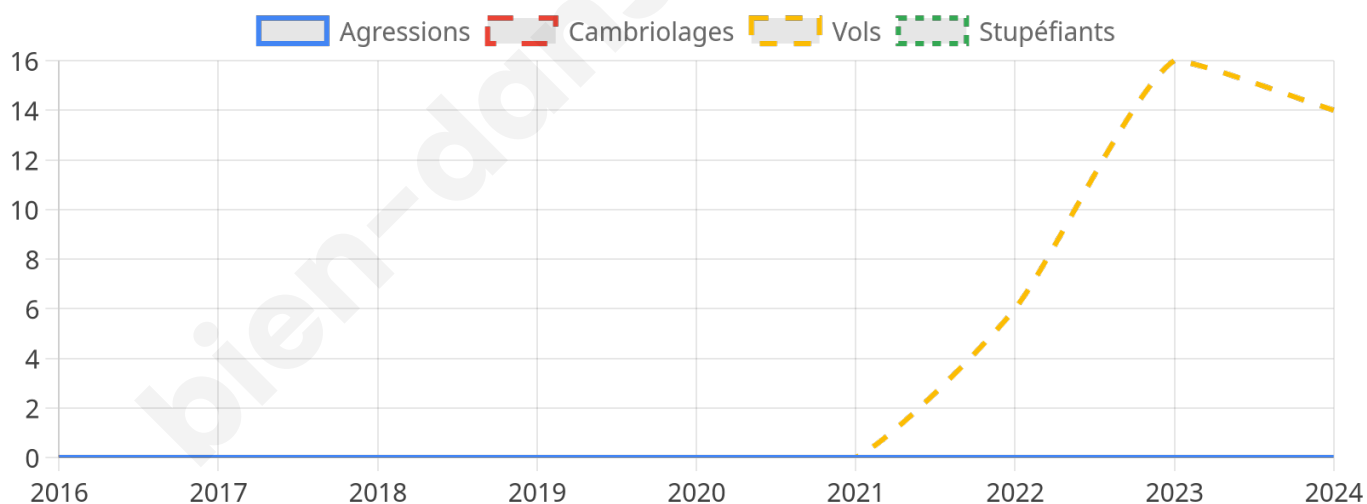

1 160 inscrits

Participation : 76.55%

Votes blancs : 2.48%

Votes nuls : 0.68%

Second tour

	Emmanuel MACRON	44,16 %
	Marine LE PEN	55,84 %

1 160 inscrits

Participation : 74.74%

14

Stupéfiants

0

Evolution du nombre d'infractions

Pour comparer

(en proportion du nombre d'habitants)

Ville Département Région

Sources : Bases statistiques communale, départementale et régionale de la délinquance enregistrée par la police et la gendarmerie nationales selon les dernières parutions officielles de 2025 portant sur l'année 2024 ([data.gouv](https://data.gouv.fr)).