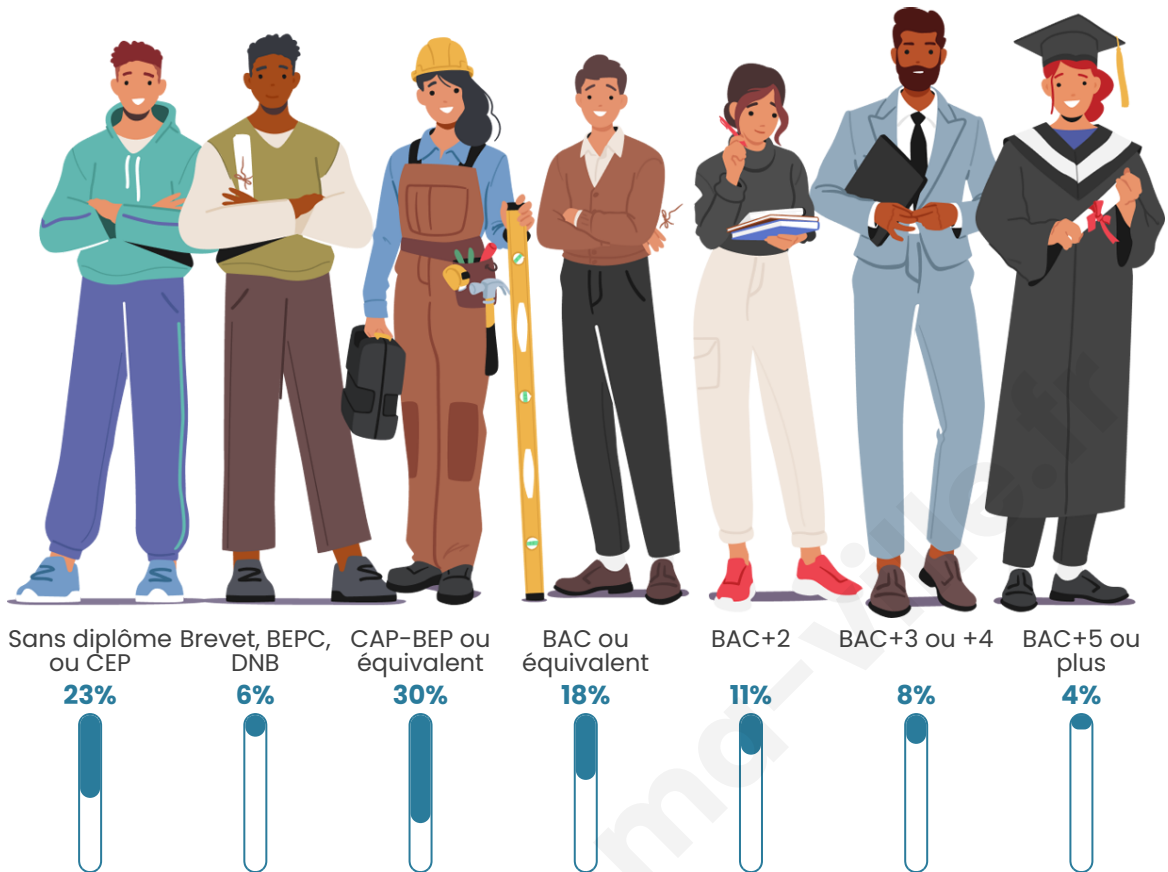

Nombre d'habitants

1 583

Age moyen

41 ans

Pop active

51.7%

Taux chômage

3.1%

Pop densité

27 h/km²

Revenu moyen

24 820 €/an

Evolution du nombre d'habitants

Sources : Institut national de la statistique et des études économiques (insee) selon Les dernières parutions officielles de 2024 portant sur les années 2020, 2021 et 2022.

Tranche d'âge

Activité professionnelle

Niveau de diplôme

Composition des ménages

Profils électoraux

Premier tour

	Marine LE PEN	29.77 %
	Emmanuel MACRON	25.00 %
	Jean-Luc MÉLENCHON	9.65 %
	Éric ZEMMOUR	7.91 %
	Nicolas DUPONT-AIGNAN	7.56 %
	Valérie PÉCRESSE	5.81 %
	Jean LASSALLE	5.58 %
	Yannick JADOT	5.23 %
	Nathalie ARTHAUD	1.28 %
	Fabien ROUSSEL	1.05 %
	Anne HIDALGO	0.81 %
	Philippe POUTOU	0.35 %