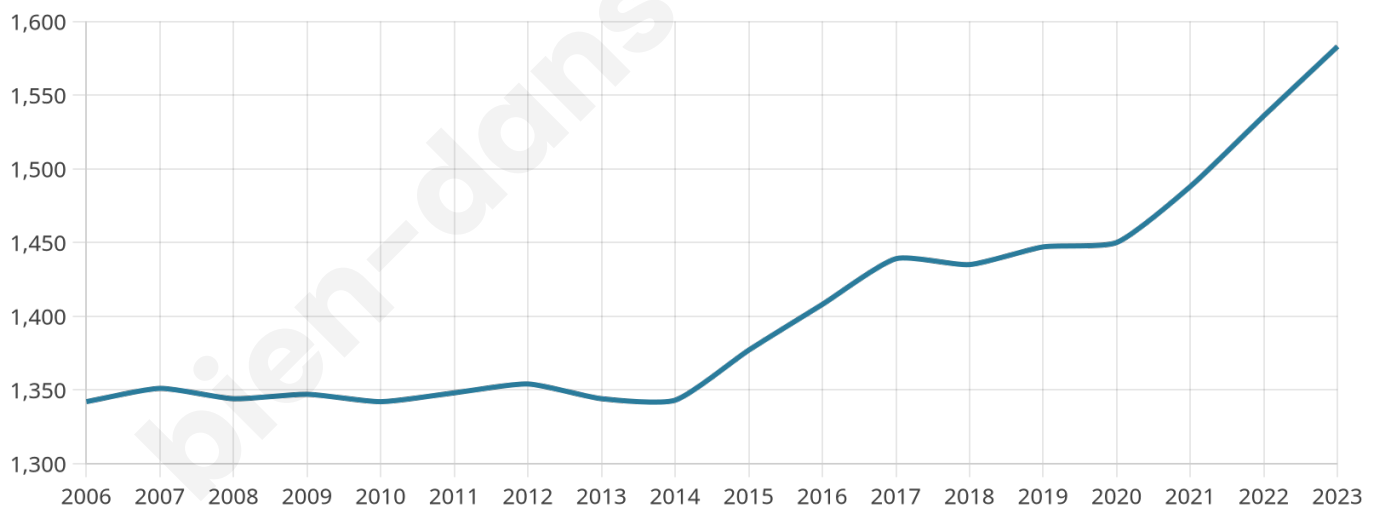

Nombre d'habitants

1 583

Age moyen

41 ans

Pop active

51.7%

Taux chômage

3.1%

Pop densité

27 h/km²

Revenu moyen

24 820 €/an

Evolution du nombre d'habitants

Sources : Institut national de la statistique et des études économiques (insee) selon Les dernières parutions officielles de 2024 portant sur les années 2020, 2021 et 2022.

Tranche d'âge

Activité professionnelle

Niveau de diplôme

Composition des ménages

Profils électoraux

Premier tour

	Marine LE PEN	29.77 %
	Emmanuel MACRON	25.00 %
	Jean-Luc MÉLENCHON	9.65 %
	Éric ZEMMOUR	7.91 %
	Nicolas DUPONT-AIGNAN	7.56 %
	Valérie PÉCRESSE	5.81 %
	Jean LASSALLE	5.58 %
	Yannick JADOT	5.23 %
	Nathalie ARTHAUD	1.28 %
	Fabien ROUSSEL	1.05 %
	Anne HIDALGO	0.81 %
	Philippe POUTOU	0.35 %