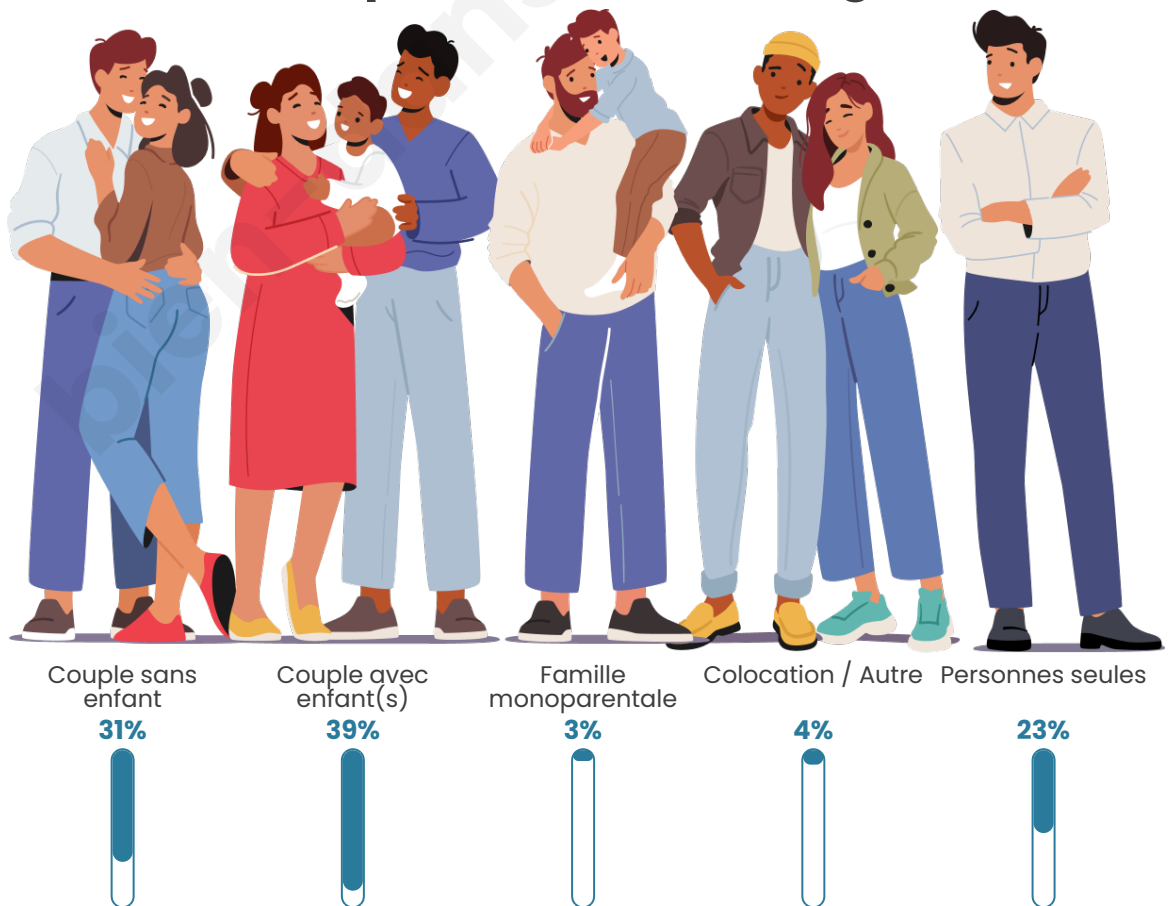

Nombre d'habitants

1 583

Age moyen

41 ans

Pop active

51.7%

Taux chômage

3.1%

Tranche d'âge

Activité professionnelle

Niveau de diplôme

Composition des ménages

Profils électoraux

Premier tour

	Marine LE PEN	29.77 %
	Emmanuel MACRON	25.00 %
	Jean-Luc MÉLENCHON	9.65 %
	Éric ZEMMOUR	7.91 %
	Nicolas DUPONT-AIGNAN	7.56 %
	Valérie PÉCRESSE	5.81 %
	Jean LASSALLE	5.58 %
	Yannick JADOT	5.23 %
	Nathalie ARTHAUD	1.28 %
	Fabien ROUSSEL	1.05 %
	Anne HIDALGO	0.81 %
	Philippe POUTOU	0.35 %