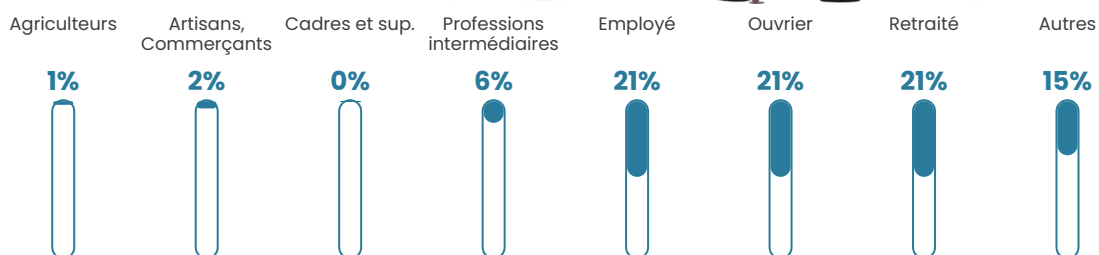

22 860 €/an

Evolution du nombre d'habitants

Sources : Institut national de la statistique et des études économiques (insee) selon Les dernières parutions officielles de 2024 portant sur les années 2020, 2021 et 2022.

Tranche d'âge

Activité professionnelle

Niveau de diplôme

Composition des ménages

Profils électoraux

Premier tour

	Marine LE PEN	38.50 %
	Jean-Luc MÉLENCHON	22.46 %
	Emmanuel MACRON	19.25 %
	Éric ZEMMOUR	4.81 %
	Yannick JADOT	4.81 %
	Jean LASSALLE	2.67 %
	Nicolas DUPONT-AIGNAN	2.67 %
	Philippe POUTOU	1.60 %
	Nathalie ARTHAUD	1.07 %
	Valérie PÉCRESSE	1.07 %
	Fabien ROUSSEL	0.53 %
	Anne HIDALGO	0.53 %