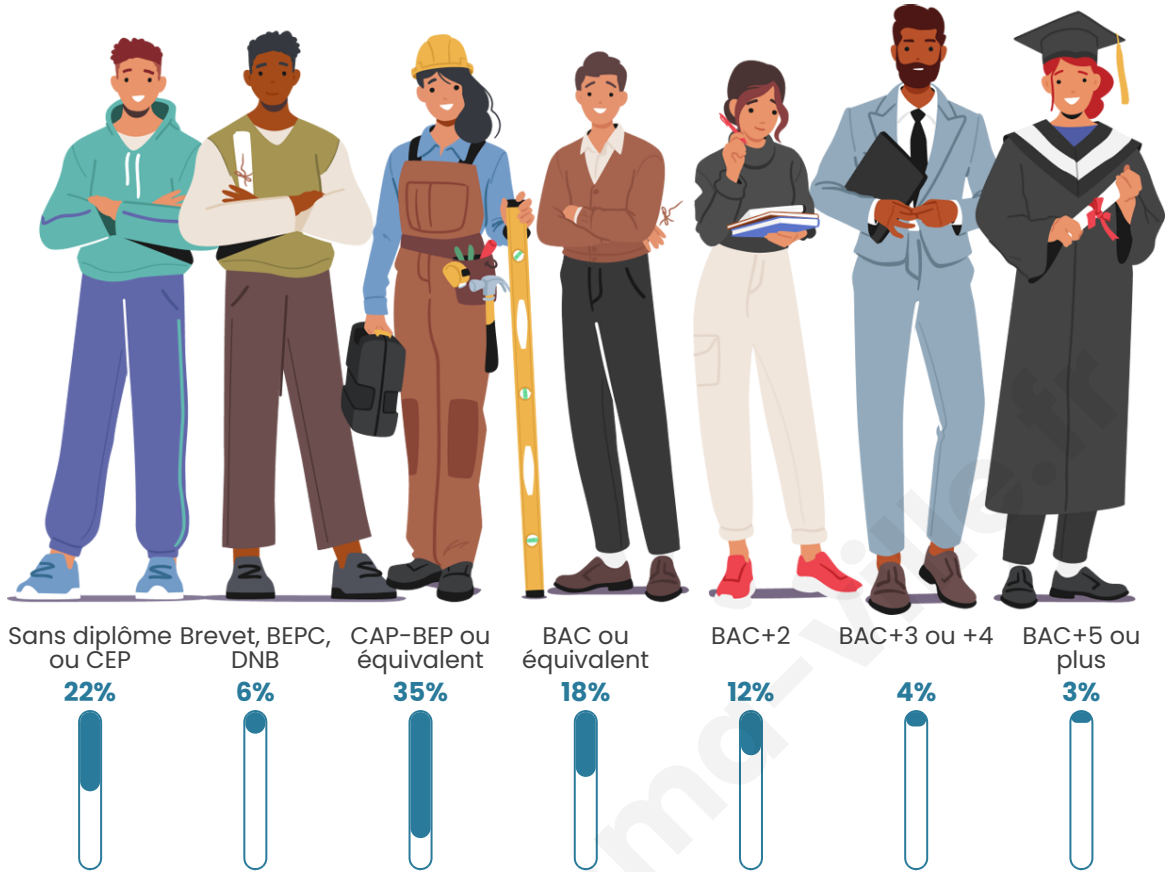

Tranche d'âge

Activité professionnelle

Niveau de diplôme

Composition des ménages

Profils électoraux

Premier tour

	Marine LE PEN	38.50 %
	Jean-Luc MÉLENCHON	22.46 %
	Emmanuel MACRON	19.25 %
	Éric ZEMMOUR	4.81 %
	Yannick JADOT	4.81 %
	Jean LASSALLE	2.67 %
	Nicolas DUPONT-AIGNAN	2.67 %
	Philippe POUTOU	1.60 %
	Nathalie ARTHAUD	1.07 %
	Valérie PÉCRESSE	1.07 %
	Fabien ROUSSEL	0.53 %
	Anne HIDALGO	0.53 %