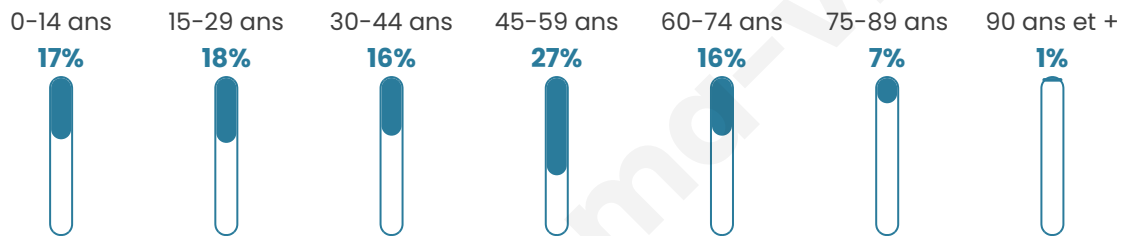

41 ans

Pop active

53.4%

Taux chômage

10.5%

Pop densité

64 h/km²

Revenu moyen

Tranche d'âge

Activité professionnelle

Niveau de diplôme

Composition des ménages

Profils électoraux

Premier tour

	Marine LE PEN	38.50 %
	Jean-Luc MÉLENCHON	22.46 %
	Emmanuel MACRON	19.25 %
	Éric ZEMMOUR	4.81 %
	Yannick JADOT	4.81 %
	Jean LASSALLE	2.67 %
	Nicolas DUPONT-AIGNAN	2.67 %
	Philippe POUTOU	1.60 %
	Nathalie ARTHAUD	1.07 %
	Valérie PÉCRESSE	1.07 %
	Fabien ROUSSEL	0.53 %
	Anne HIDALGO	0.53 %