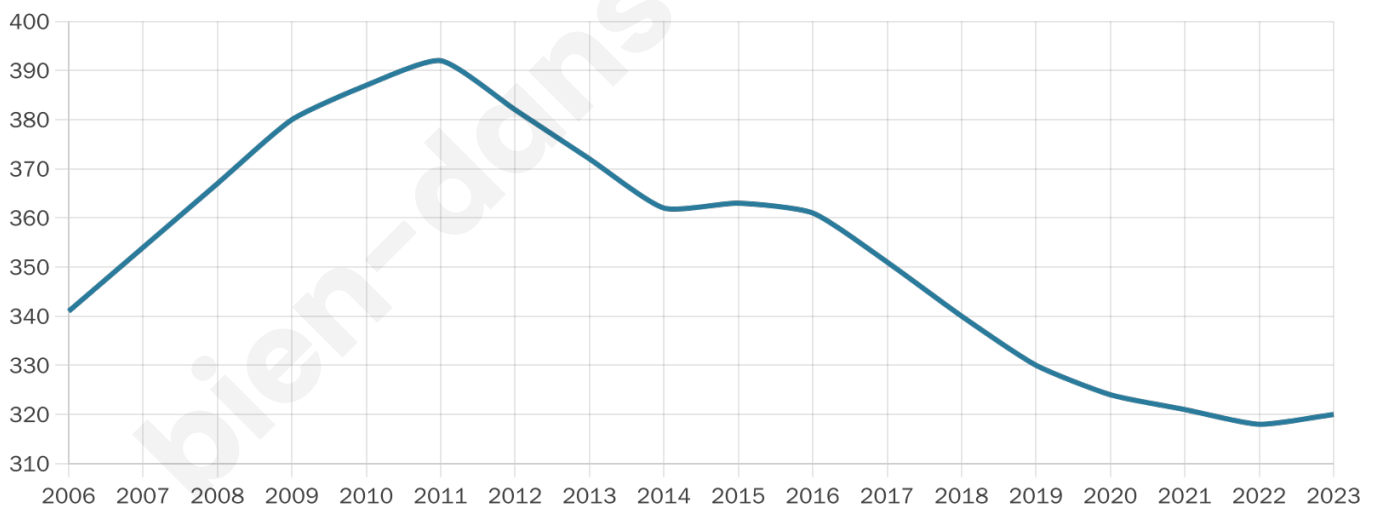

41 ans

Pop active

53.4%

Taux chômage

10.5%

Pop densité

64 h/km²

Revenu moyen

22 860 €/an

Evolution du nombre d'habitants

Sources : Institut national de la statistique et des études économiques (insee) selon Les dernières parutions officielles de 2024 portant sur les années 2020, 2021 et 2022.