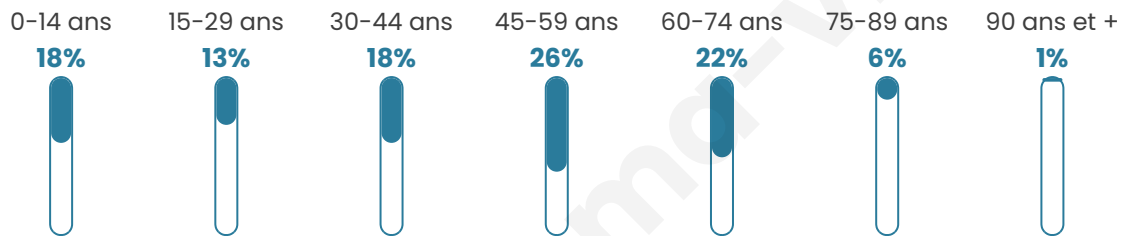

1 166

Age moyen

43 ans

Pop active

50.2%

Taux chômage

6.3%

Pop densité

97 h/km²

Revenu moyen

24 480 €/an

Evolution du nombre d'habitants

Sources : Institut national de la statistique et des études économiques (insee) selon Les dernières parutions officielles de 2024 portant sur les années 2020, 2021 et 2022.

Tranche d'âge

Activité professionnelle

Niveau de diplôme

Composition des ménages

Profils électoraux

Premier tour

	Emmanuel MACRON	33.43 %
	Marine LE PEN	28.90 %
	Jean-Luc MÉLENCHON	11.33 %
	Valérie PÉCRESE	5.67 %
	Éric ZEMMOUR	5.38 %
	Jean LASSALLE	4.53 %
	Yannick JADOT	3.68 %
	Nicolas DUPONT- AIGNAN	3.26 %
	Fabien ROUSSEL	1.84 %
	Philippe POUTOU	0.85 %
	Nathalie ARTHAUD	0.57 %
	Anne HIDALGO	0.57 %

937 inscrits

Participation : 77.05%

Votes blancs : 2.08%

Votes nuls : 0.14%

Second tour

	Emmanuel MACRON	55,01 %
	Marine LE PEN	44,99 %

938 inscrits

Participation : 79.96%