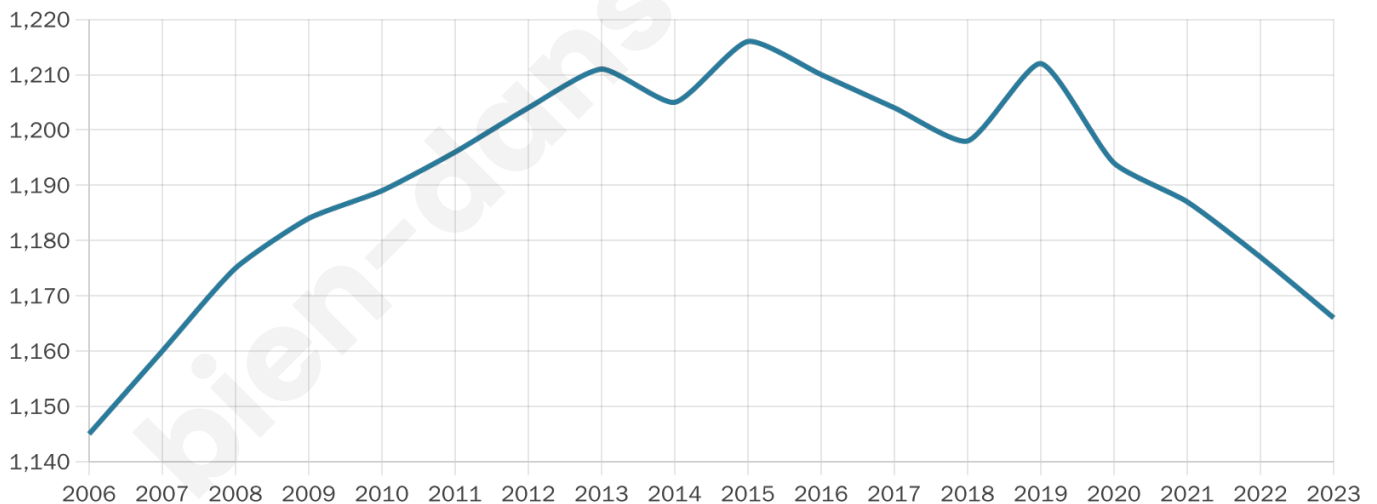

1 166

Age moyen

43 ans

Pop active

50.2%

Taux chômage

6.3%

Pop densité

97 h/km²

Revenu moyen

24 480 €/an

Evolution du nombre d'habitants

Sources : Institut national de la statistique et des études économiques (insee) selon Les dernières parutions officielles de 2024 portant sur les années 2020, 2021 et 2022.