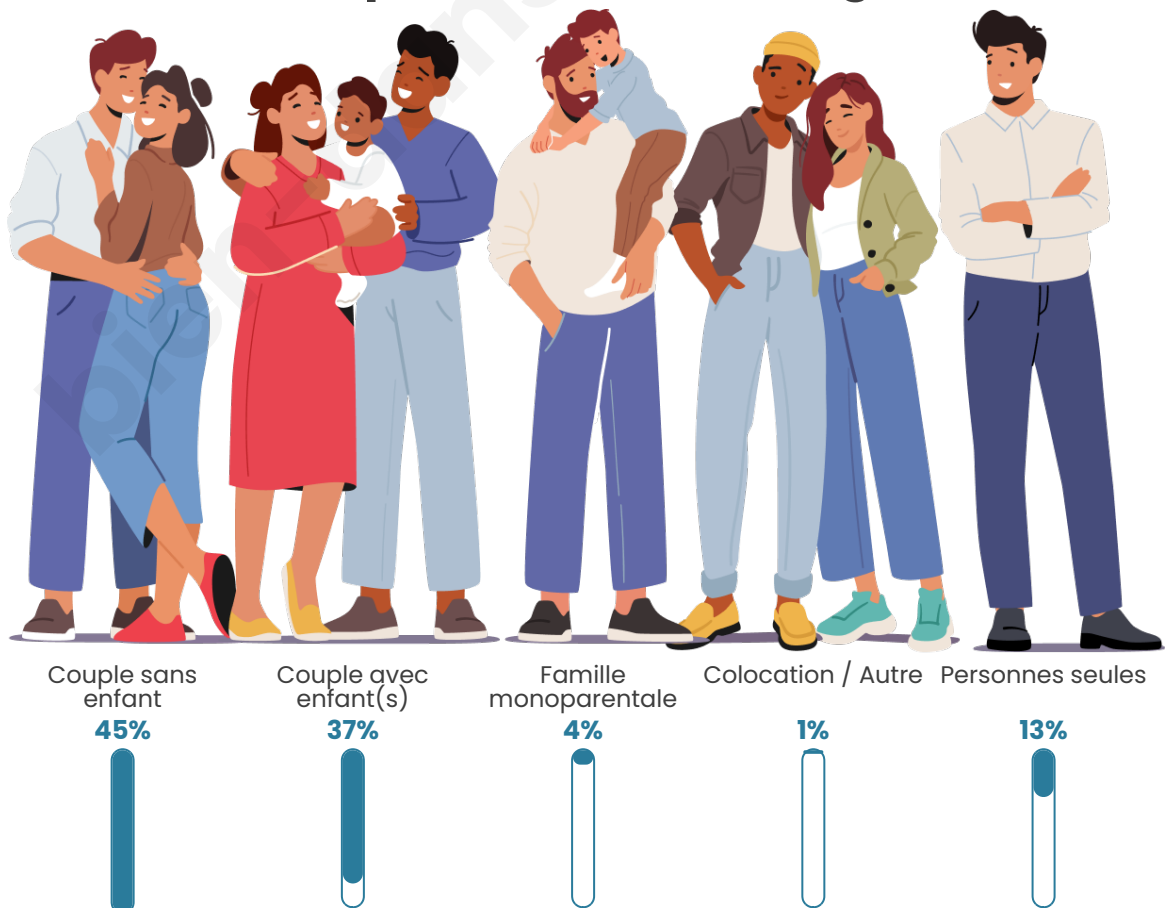

Tranche d'âge

Activité professionnelle

Niveau de diplôme

Composition des ménages

Profils électoraux

Premier tour

	Emmanuel MACRON	33.43 %
	Marine LE PEN	28.90 %
	Jean-Luc MÉLENCHON	11.33 %
	Valérie PÉCRESE	5.67 %
	Éric ZEMMOUR	5.38 %
	Jean LASSALLE	4.53 %
	Yannick JADOT	3.68 %
	Nicolas DUPONT- AIGNAN	3.26 %
	Fabien ROUSSEL	1.84 %
	Philippe POUTOU	0.85 %
	Nathalie ARTHAUD	0.57 %
	Anne HIDALGO	0.57 %