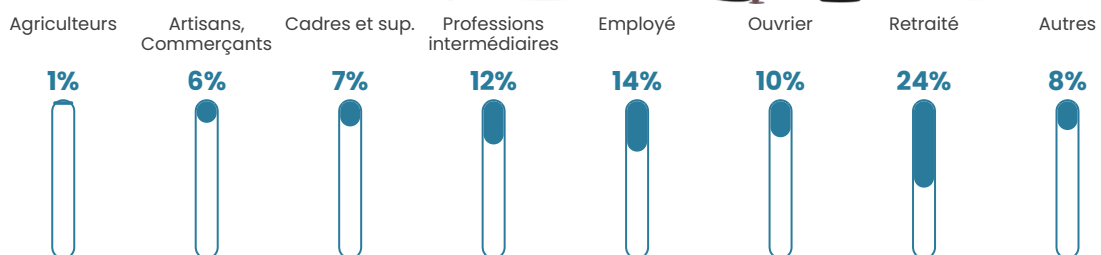

97 h/km²

Revenu moyen

24 480 €/an

Evolution du nombre d'habitants

Sources : Institut national de la statistique et des études économiques (insee) selon Les dernières parutions officielles de 2024 portant sur les années 2020, 2021 et 2022.

Tranche d'âge

Activité professionnelle

Niveau de diplôme

Composition des ménages

Profils électoraux

Premier tour

	Emmanuel MACRON	33.43 %
	Marine LE PEN	28.90 %
	Jean-Luc MÉLENCHON	11.33 %
	Valérie PÉCRESE	5.67 %
	Éric ZEMMOUR	5.38 %
	Jean LASSALLE	4.53 %
	Yannick JADOT	3.68 %
	Nicolas DUPONT- AIGNAN	3.26 %
	Fabien ROUSSEL	1.84 %
	Philippe POUTOU	0.85 %
	Nathalie ARTHAUD	0.57 %
	Anne HIDALGO	0.57 %