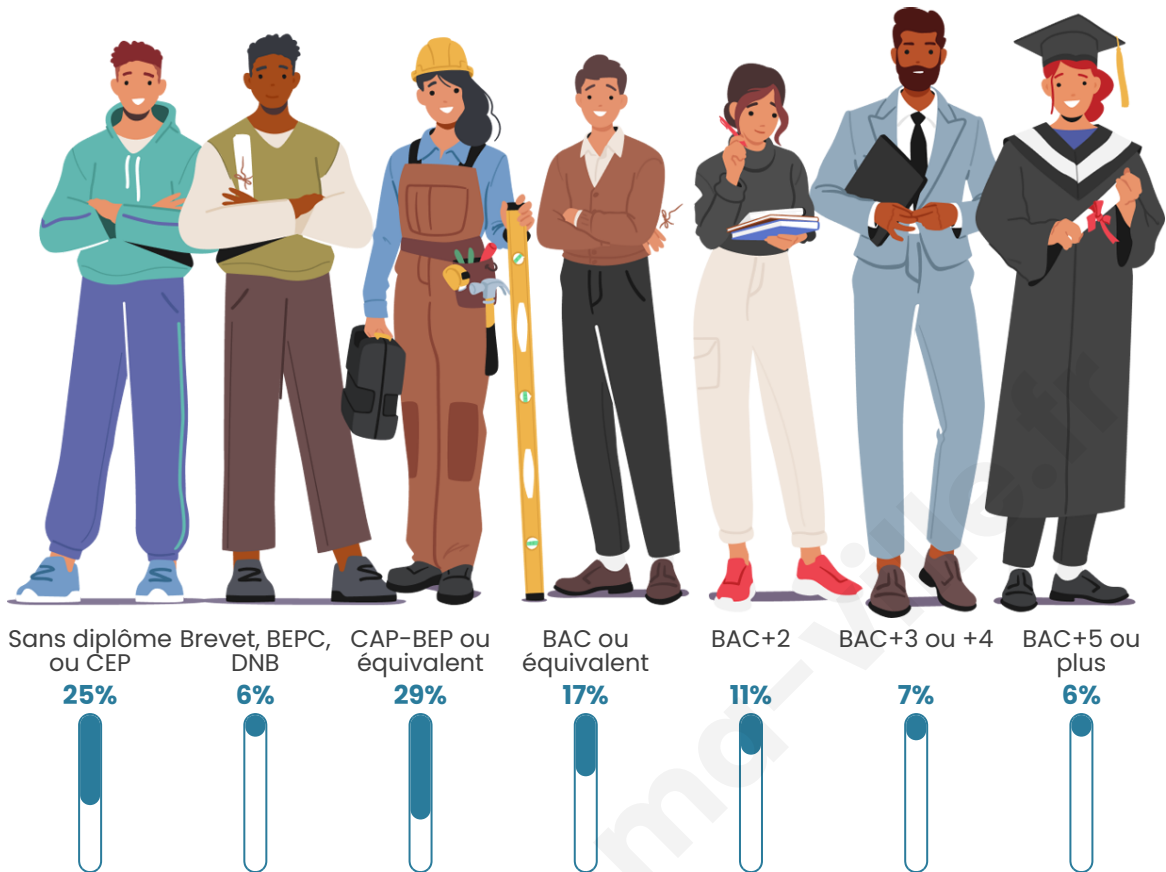

1 166

Age moyen

43 ans

Pop active

50.2%

Taux chômage

6.3%

Pop densité

Tranche d'âge

Activité professionnelle

Niveau de diplôme

Composition des ménages

Profils électoraux

Premier tour

	Emmanuel MACRON	33.43 %
	Marine LE PEN	28.90 %
	Jean-Luc MÉLENCHON	11.33 %
	Valérie PÉCRESE	5.67 %
	Éric ZEMMOUR	5.38 %
	Jean LASSALLE	4.53 %
	Yannick JADOT	3.68 %
	Nicolas DUPONT- AIGNAN	3.26 %
	Fabien ROUSSEL	1.84 %
	Philippe POUTOU	0.85 %
	Nathalie ARTHAUD	0.57 %
	Anne HIDALGO	0.57 %