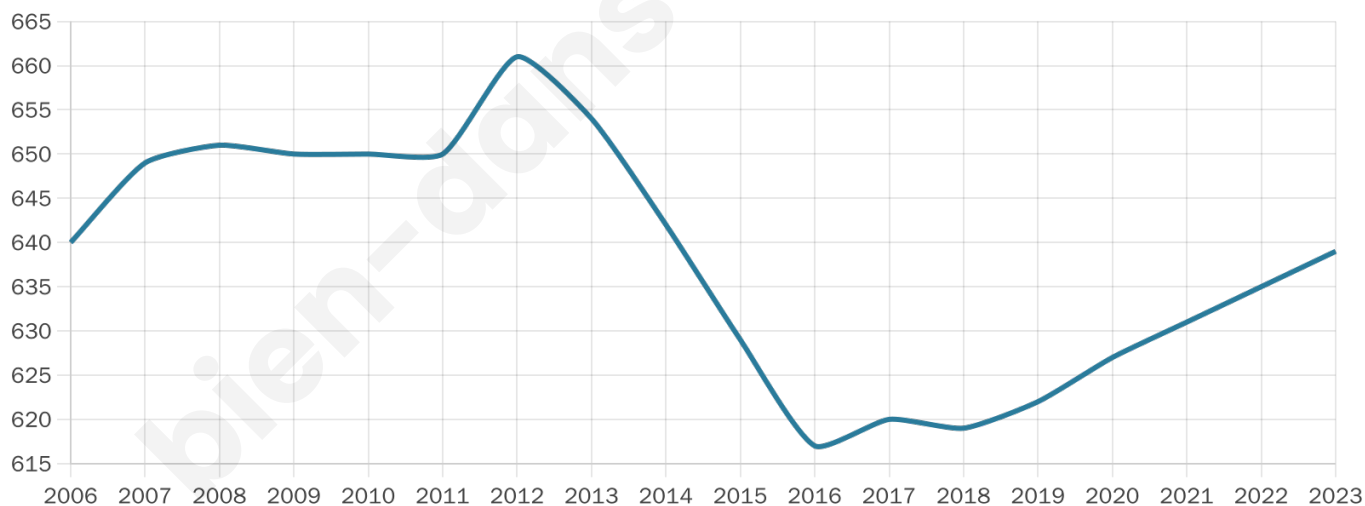

# Statistiques sur la population

Nombre d'habitants

**639**

Age moyen

**51 ans**

Pop active

**38.2%**

Taux chômage

**8.7%**

Pop densité

**24 h/km<sup>2</sup>**

Revenu moyen

**19 940 €/an**

## Evolution du nombre d'habitants

Sources : Institut national de la statistique et des études économiques (insee) selon Les dernières parutions officielles de 2024 portant sur les années 2020, 2021 et 2022.