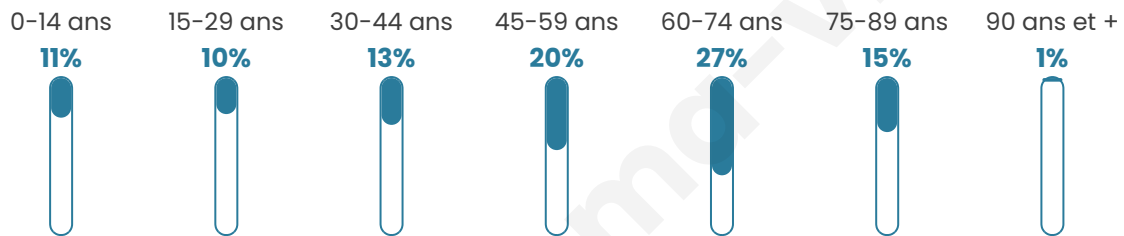

# Statistiques sur la population

Nombre d'habitants

**639**

Age moyen

**51 ans**

Pop active

**38.2%**

Taux chômage

**8.7%**

Pop densité

**24 h/km<sup>2</sup>**

Revenu moyen

**19 940 €/an**

## Evolution du nombre d'habitants

Sources : Institut national de la statistique et des études économiques (insee) selon Les dernières parutions officielles de 2024 portant sur les années 2020, 2021 et 2022.

## Tranche d'âge