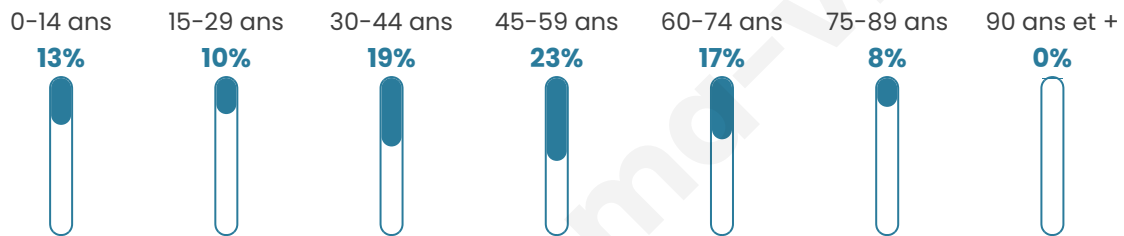

120

Age moyen

44 ans

Pop active

44.2%

Taux chômage

5.6%

Pop densité

20 h/km²

Revenu moyen

24 680 €/an

Evolution du nombre d'habitants

Sources : Institut national de la statistique et des études économiques (insee) selon Les dernières parutions officielles de 2024 portant sur les années 2020, 2021 et 2022.

Tranche d'âge

Activité professionnelle

Niveau de diplôme

Composition des ménages

Profils électoraux

Premier tour

	Jean LASSALLE	29.21 %
	Jean-Luc MÉLENCHON	23.60 %
	Marine LE PEN	21.35 %
	Emmanuel MACRON	7.87 %
	Éric ZEMMOUR	4.49 %
	Nicolas DUPONT-AIGNAN	4.49 %
	Yannick JADOT	3.37 %
	Fabien ROUSSEL	2.25 %
	Anne HIDALGO	1.12 %
	Valérie PÉCRESSE	1.12 %
	Philippe POUTOU	1.12 %
	Nathalie ARTHAUD	0.00 %