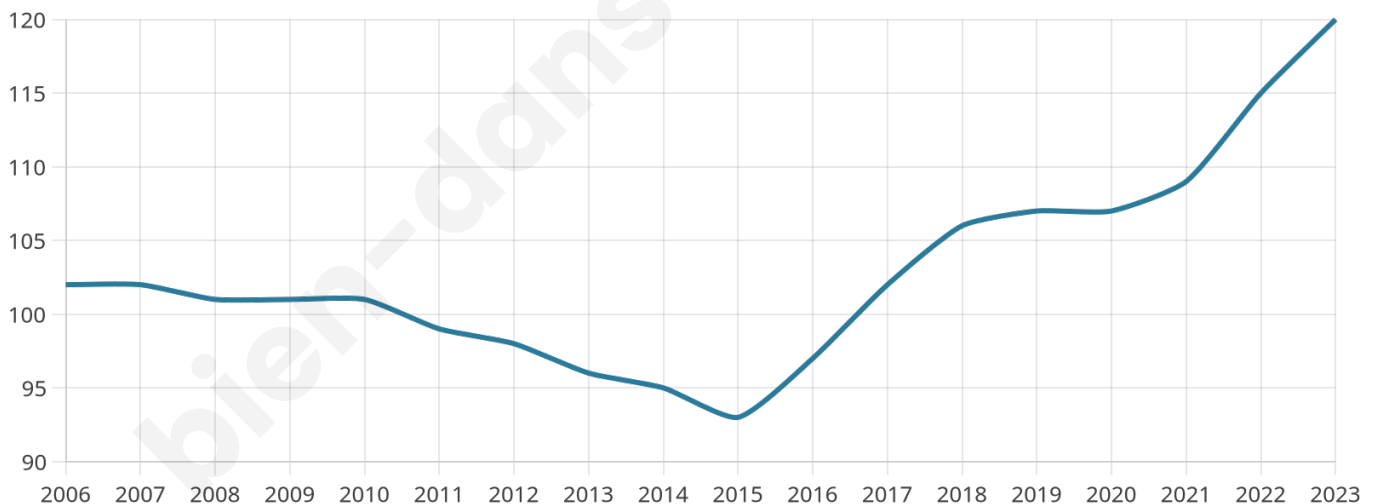

Version web

Ville de Abitain

Présenté par

BIEN dans
ma **VILLE** 

Sommaire

Situation géographique	3
Statistiques sur la population	4
Evolution du nombre d'habitants	4
Tranche d'âge	5
0-14 ans	5
15-29 ans	5
30-44 ans	5
45-59 ans	5
60-74 ans	5
75-89 ans	5
90 ans et +	5
Activité professionnelle	5
Agriculteurs	5
Artisans, Commerçants	5
Cadres et sup.	5
Professions intermédiaires	5
Employé	5
Ouvrier	5
Retraité	5
Autres	5
Niveau de diplôme	6
Sans diplôme ou CEP	6
Brevet, BEPC, DNB	6
CAP-BEP ou équivalent	6
BAC ou équivalent	6
BAC+2	6
BAC+3 ou +4	6
BAC+5 ou plus	6
Composition des ménages	6
Couple sans enfant	6
Couple avec enfant(s)	6
Famille monoparentale	6
Colocation / Autre	6
Personnes seules	6
Profils électoraux	7
Premier tour	7
Sécurité	8
Evolution du nombre d'infractions	8
Pour comparer	9
Services à la population	10
Commerce	10
Éducation	10
Villes autour de Abitain	12

120

Age moyen

44 ans

Pop active

44.2%

Taux chômage

5.6%

Pop densité

20 h/km²

Revenu moyen

24 680 €/an

Evolution du nombre d'habitants

Sources : Institut national de la statistique et des études économiques (insee) selon Les dernières parutions officielles de 2024 portant sur les années 2020, 2021 et 2022.