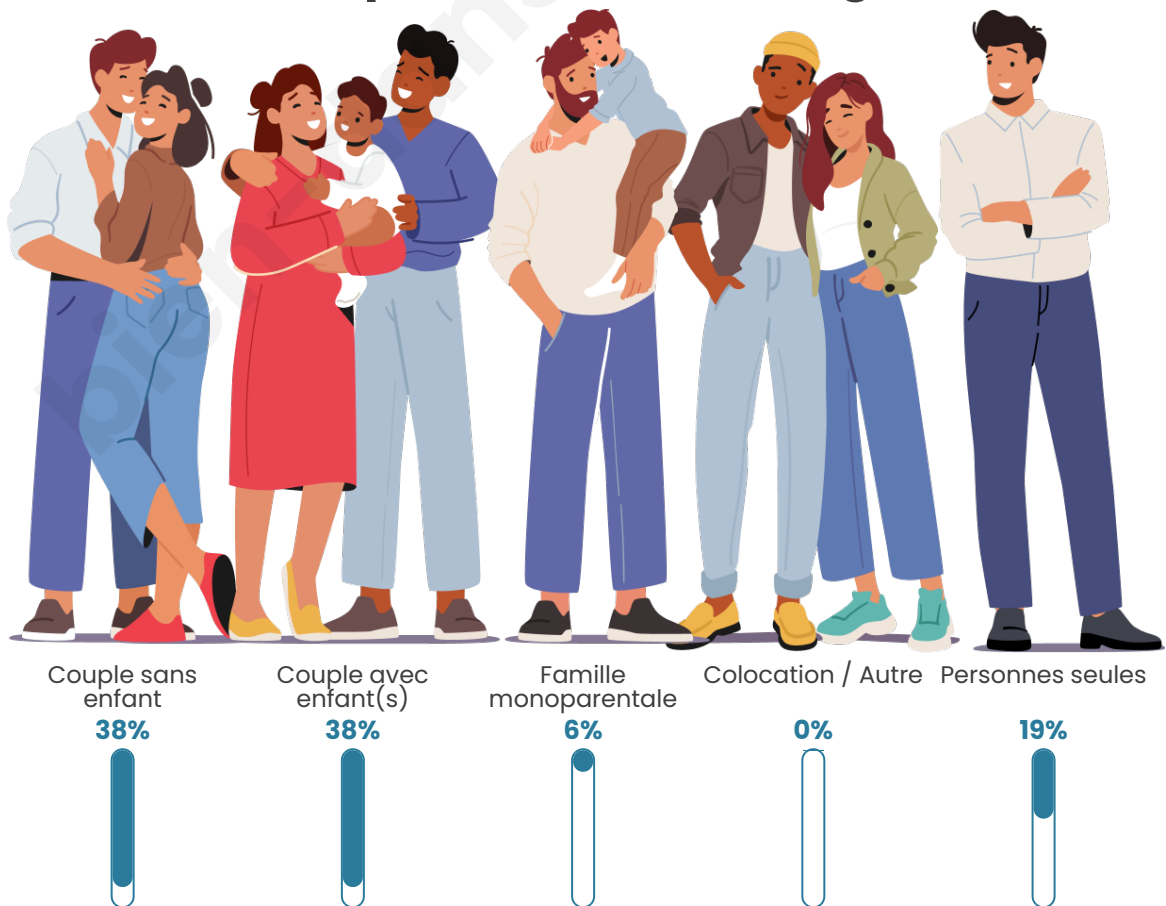

Tranche d'âge

Activité professionnelle

Niveau de diplôme

Composition des ménages

Profils électoraux

Premier tour

	Jean LASSALLE	29.21 %
	Jean-Luc MÉLENCHON	23.60 %
	Marine LE PEN	21.35 %
	Emmanuel MACRON	7.87 %
	Éric ZEMMOUR	4.49 %
	Nicolas DUPONT-AIGNAN	4.49 %
	Yannick JADOT	3.37 %
	Fabien ROUSSEL	2.25 %
	Anne HIDALGO	1.12 %
	Valérie PÉCRESSE	1.12 %
	Philippe POUTOU	1.12 %
	Nathalie ARTHAUD	0.00 %