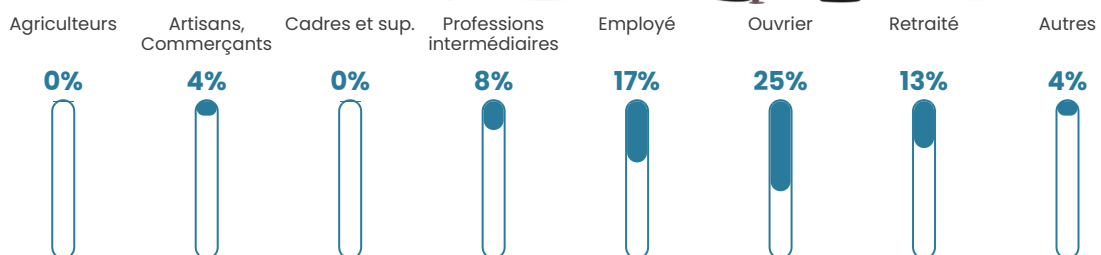

20 h/km²

Revenu moyen

24 680 €/an

Evolution du nombre d'habitants

Sources : Institut national de la statistique et des études économiques (insee) selon Les dernières parutions officielles de 2024 portant sur les années 2020, 2021 et 2022.

Tranche d'âge

Activité professionnelle

Niveau de diplôme

Composition des ménages

Profils électoraux

Premier tour

	Jean LASSALLE	29.21 %
	Jean-Luc MÉLENCHON	23.60 %
	Marine LE PEN	21.35 %
	Emmanuel MACRON	7.87 %
	Éric ZEMMOUR	4.49 %
	Nicolas DUPONT-AIGNAN	4.49 %
	Yannick JADOT	3.37 %
	Fabien ROUSSEL	2.25 %
	Anne HIDALGO	1.12 %
	Valérie PÉCRESSE	1.12 %
	Philippe POUTOU	1.12 %
	Nathalie ARTHAUD	0.00 %