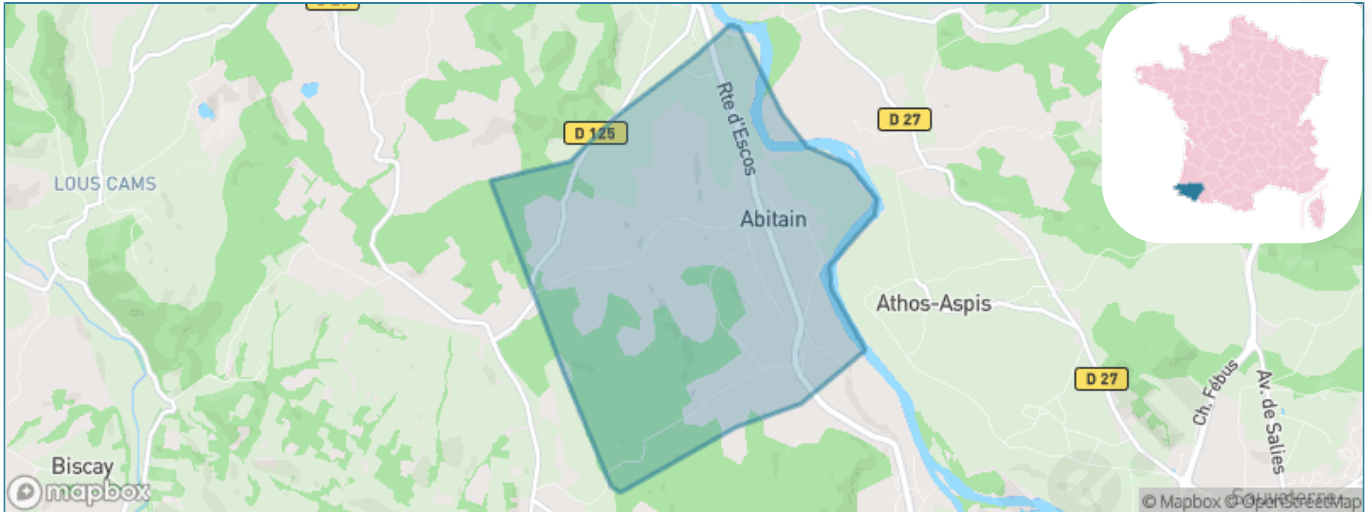

Version web

Ville de Abitain

Présenté par

BIEN dans
ma **VILLE** 

Sommaire

Situation géographique	3
Statistiques sur la population	4
Evolution du nombre d'habitants	4
Tranche d'âge	5
0-14 ans	5
15-29 ans	5
30-44 ans	5
45-59 ans	5
60-74 ans	5
75-89 ans	5
90 ans et +	5
Activité professionnelle	5
Agriculteurs	5
Artisans, Commerçants	5
Cadres et sup.	5
Professions intermédiaires	5
Employé	5
Ouvrier	5
Retraité	5
Autres	5
Niveau de diplôme	6
Sans diplôme ou CEP	6
Brevet, BEPC, DNB	6
CAP-BEP ou équivalent	6
BAC ou équivalent	6
BAC+2	6
BAC+3 ou +4	6
BAC+5 ou plus	6
Composition des ménages	6
Couple sans enfant	6
Couple avec enfant(s)	6
Famille monoparentale	6
Colocation / Autre	6
Personnes seules	6
Profils électoraux	7
Premier tour	7
Sécurité	8
Evolution du nombre d'infractions	8
Pour comparer	9
Services à la population	10
Commerce	10
Éducation	10
Villes autour de Abitain	12

Situation géographique

i Informations clés

- **Région** : Nouvelle-Aquitaine
- **Département** : Pyrénées-Atlantiques
- **Code postal** : 64390
- **Superficie** : 6 km²

Statistiques sur la population

Nombre d'habitants