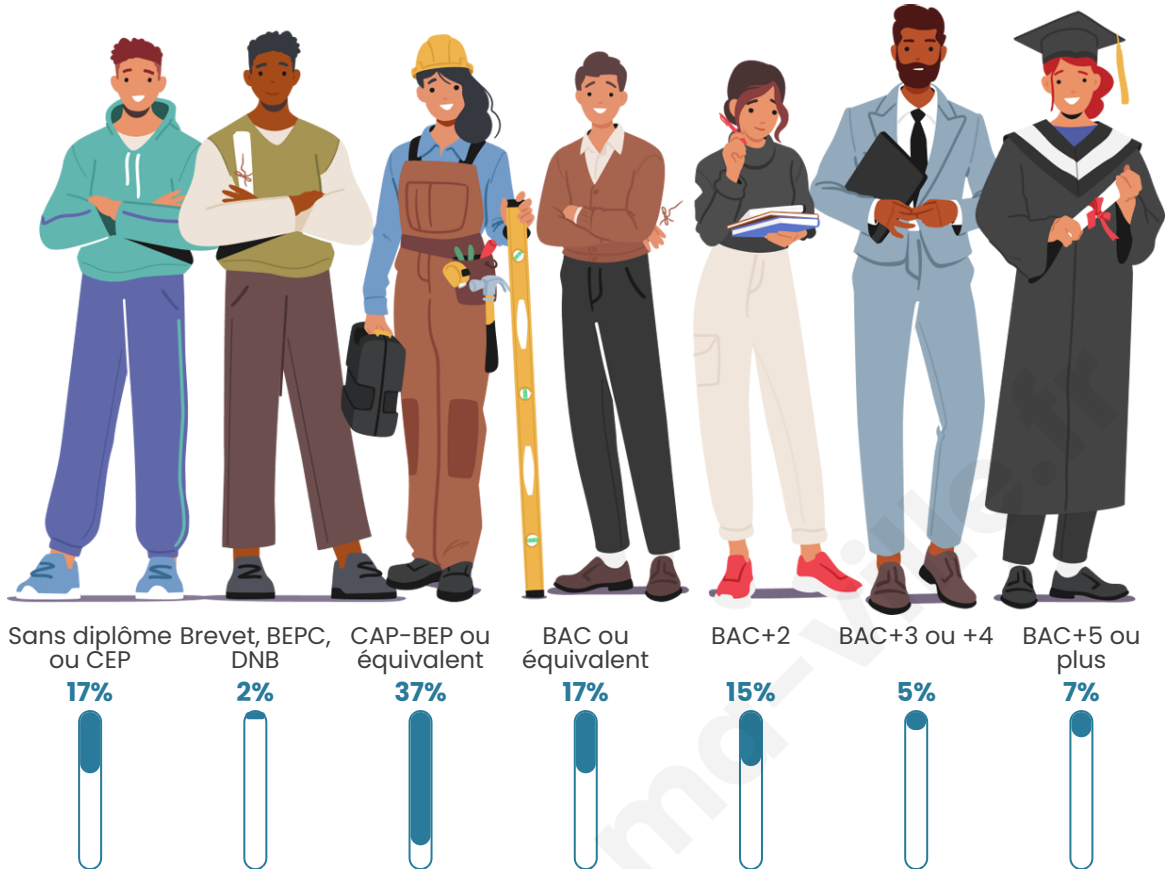

120

Age moyen

44 ans

Pop active

44.2%

Taux chômage

5.6%

Pop densité

Tranche d'âge

Activité professionnelle

Niveau de diplôme

Composition des ménages

Profils électoraux

Premier tour

	Jean LASSALLE	29.21 %
	Jean-Luc MÉLENCHON	23.60 %
	Marine LE PEN	21.35 %
	Emmanuel MACRON	7.87 %
	Éric ZEMMOUR	4.49 %
	Nicolas DUPONT-AIGNAN	4.49 %
	Yannick JADOT	3.37 %
	Fabien ROUSSEL	2.25 %
	Anne HIDALGO	1.12 %
	Valérie PÉCRESSE	1.12 %
	Philippe POUTOU	1.12 %
	Nathalie ARTHAUD	0.00 %