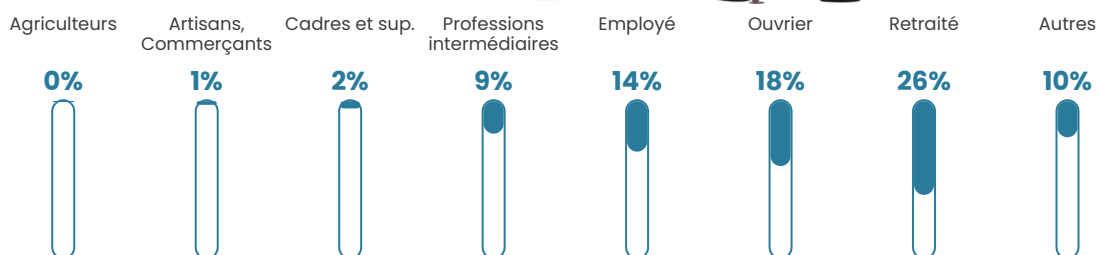

4.2%

Pop densité

118 h/km²

Revenu moyen

24 300 €/an

Evolution du nombre d'habitants

Sources : Institut national de la statistique et des études économiques (insee) selon Les dernières parutions officielles de 2024 portant sur les années 2020, 2021 et 2022.

Tranche d'âge

Activité professionnelle

Niveau de diplôme

Composition des ménages

Profils électoraux

Premier tour

	Marine LE PEN	37.55 %
	Emmanuel MACRON	22.13 %
	Jean-Luc MÉLENCHON	14.23 %
	Éric ZEMMOUR	7.31 %
	Valérie PÉCRESSE	4.35 %
	Yannick JADOT	3.56 %
	Jean LASSALLE	2.77 %
	Fabien ROUSSEL	2.17 %
	Nicolas DUPONT-AIGNAN	2.17 %
	Anne HIDALGO	1.58 %
	Nathalie ARTHAUD	1.19 %
	Philippe POUTOU	0.99 %