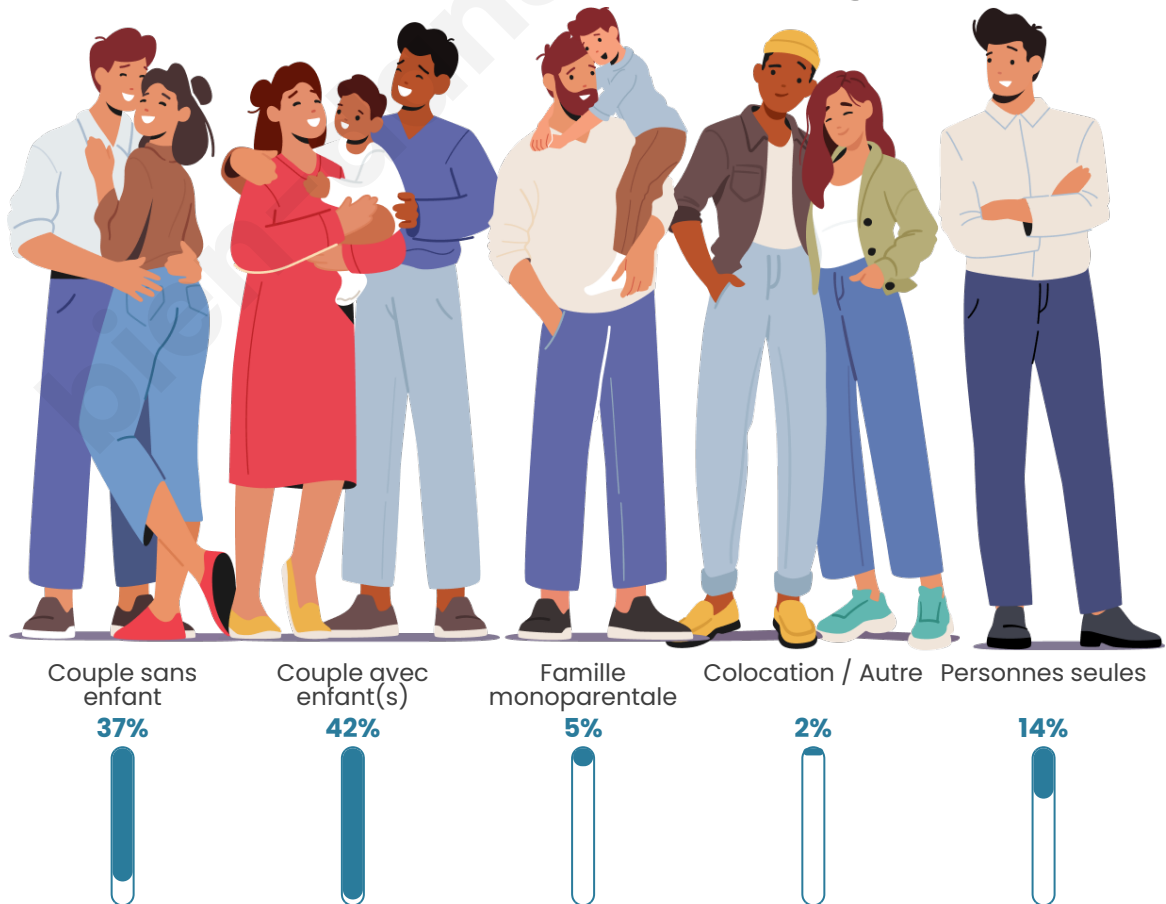

Tranche d'âge

Activité professionnelle

Niveau de diplôme

Composition des ménages

Profils électoraux

Premier tour

	Marine LE PEN	37.55 %
	Emmanuel MACRON	22.13 %
	Jean-Luc MÉLENCHON	14.23 %
	Éric ZEMMOUR	7.31 %
	Valérie PÉCRESSE	4.35 %
	Yannick JADOT	3.56 %
	Jean LASSALLE	2.77 %
	Fabien ROUSSEL	2.17 %
	Nicolas DUPONT-AIGNAN	2.17 %
	Anne HIDALGO	1.58 %
	Nathalie ARTHAUD	1.19 %
	Philippe POUTOU	0.99 %