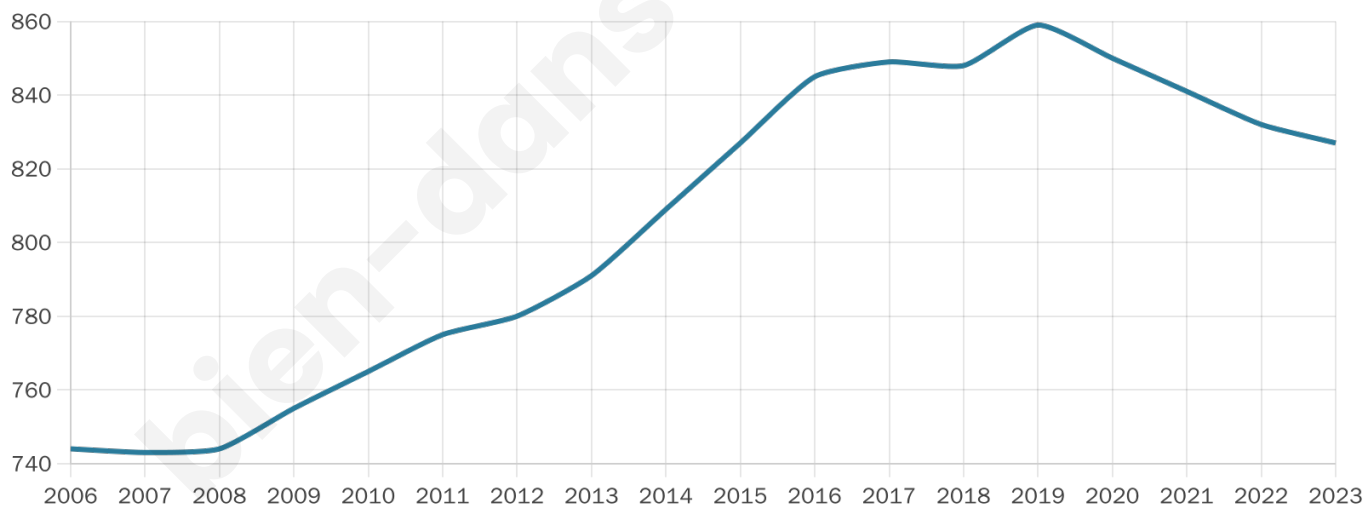

Statistiques sur la population

Nombre d'habitants

827

Age moyen

40 ans

Pop active

49%

Taux chômage

4.2%

Pop densité

118 h/km²

Revenu moyen

24 300 €/an

Evolution du nombre d'habitants

Sources : Institut national de la statistique et des études économiques (insee) selon Les dernières parutions officielles de 2024 portant sur les années 2020, 2021 et 2022.

Tranche d'âge

Activité professionnelle

Niveau de diplôme

Composition des ménages

Profils électoraux

Premier tour

	Marine LE PEN	37.55 %
	Emmanuel MACRON	22.13 %
	Jean-Luc MÉLENCHON	14.23 %
	Éric ZEMMOUR	7.31 %
	Valérie PÉCRESSE	4.35 %
	Yannick JADOT	3.56 %
	Jean LASSALLE	2.77 %
	Fabien ROUSSEL	2.17 %
	Nicolas DUPONT-AIGNAN	2.17 %
	Anne HIDALGO	1.58 %
	Nathalie ARTHAUD	1.19 %
	Philippe POUTOU	0.99 %