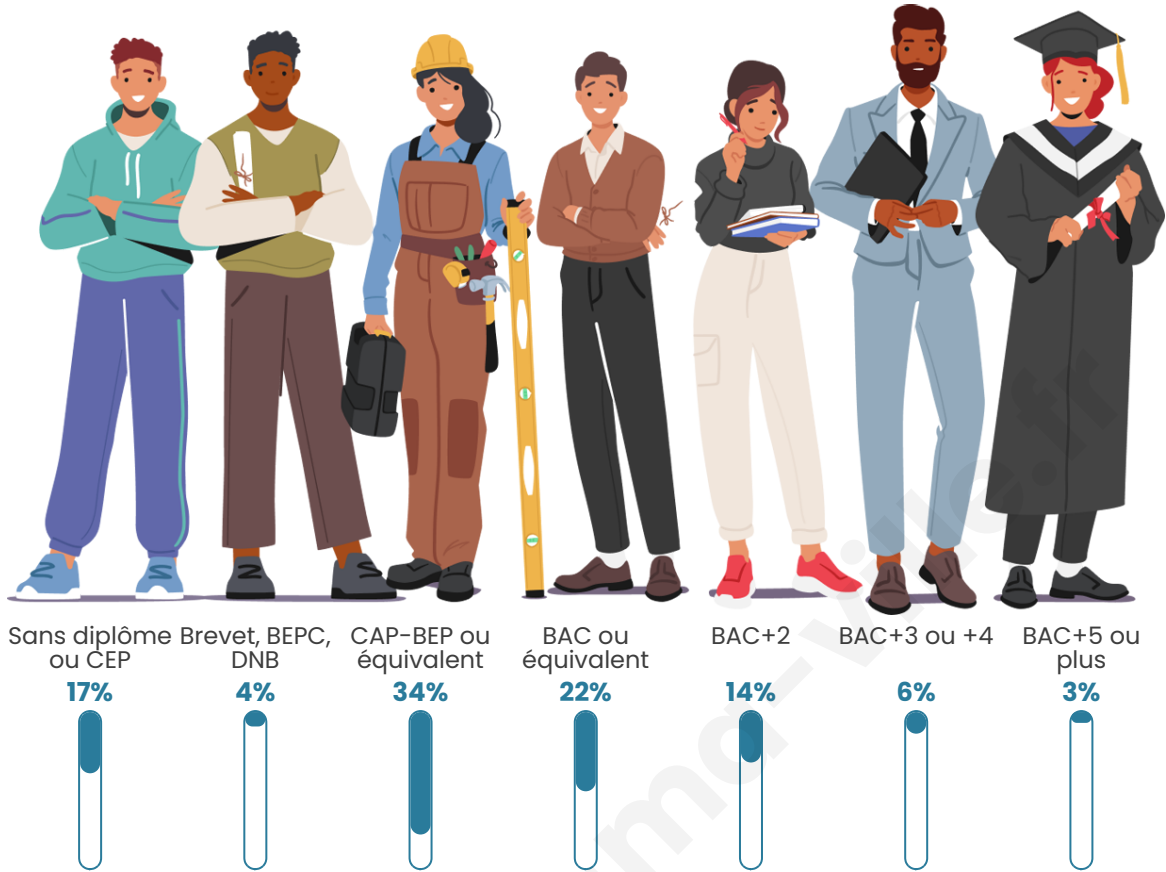

Statistiques sur la population

Nombre d'habitants

827

Age moyen

40 ans

Pop active

49%

Taux chômage

4.2%

Pop densité

118 h/km²

Revenu moyen

24 300 €/an

Evolution du nombre d'habitants

Sources : Institut national de la statistique et des études économiques (insee) selon Les dernières parutions officielles de 2024 portant sur les années 2020, 2021 et 2022.

Tranche d'âge

Activité professionnelle

Niveau de diplôme

Composition des ménages

Profils électoraux

Premier tour

	Marine LE PEN	37.55 %
	Emmanuel MACRON	22.13 %
	Jean-Luc MÉLENCHON	14.23 %
	Éric ZEMMOUR	7.31 %
	Valérie PÉCRESSE	4.35 %
	Yannick JADOT	3.56 %
	Jean LASSALLE	2.77 %
	Fabien ROUSSEL	2.17 %
	Nicolas DUPONT-AIGNAN	2.17 %
	Anne HIDALGO	1.58 %
	Nathalie ARTHAUD	1.19 %
	Philippe POUTOU	0.99 %