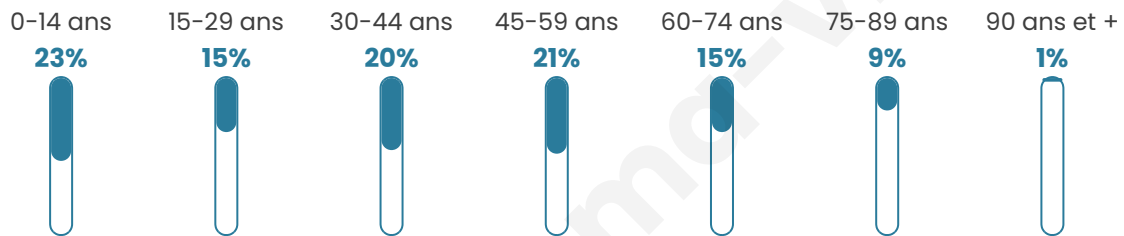

Statistiques sur la population

Nombre d'habitants

827

Age moyen

40 ans

Pop active

49%

Taux chômage

4.2%

Pop densité

118 h/km²

Revenu moyen

24 300 €/an

Evolution du nombre d'habitants

Sources : Institut national de la statistique et des études économiques (insee) selon Les dernières parutions officielles de 2024 portant sur les années 2020, 2021 et 2022.

Tranche d'âge

Activité professionnelle

Niveau de diplôme

Composition des ménages

Profils électoraux

Premier tour

	Marine LE PEN	37.55 %
	Emmanuel MACRON	22.13 %
	Jean-Luc MÉLENCHON	14.23 %
	Éric ZEMMOUR	7.31 %
	Valérie PÉCRESSE	4.35 %
	Yannick JADOT	3.56 %
	Jean LASSALLE	2.77 %
	Fabien ROUSSEL	2.17 %
	Nicolas DUPONT-AIGNAN	2.17 %
	Anne HIDALGO	1.58 %
	Nathalie ARTHAUD	1.19 %
	Philippe POUTOU	0.99 %

625 inscrits

Participation : 83.2%

Votes blancs : 1.92%

Votes nuls : 0.77%

Second tour

	Emmanuel MACRON	42,11 %
	Marine LE PEN	57,89 %

625 inscrits

Participation : 79.68%